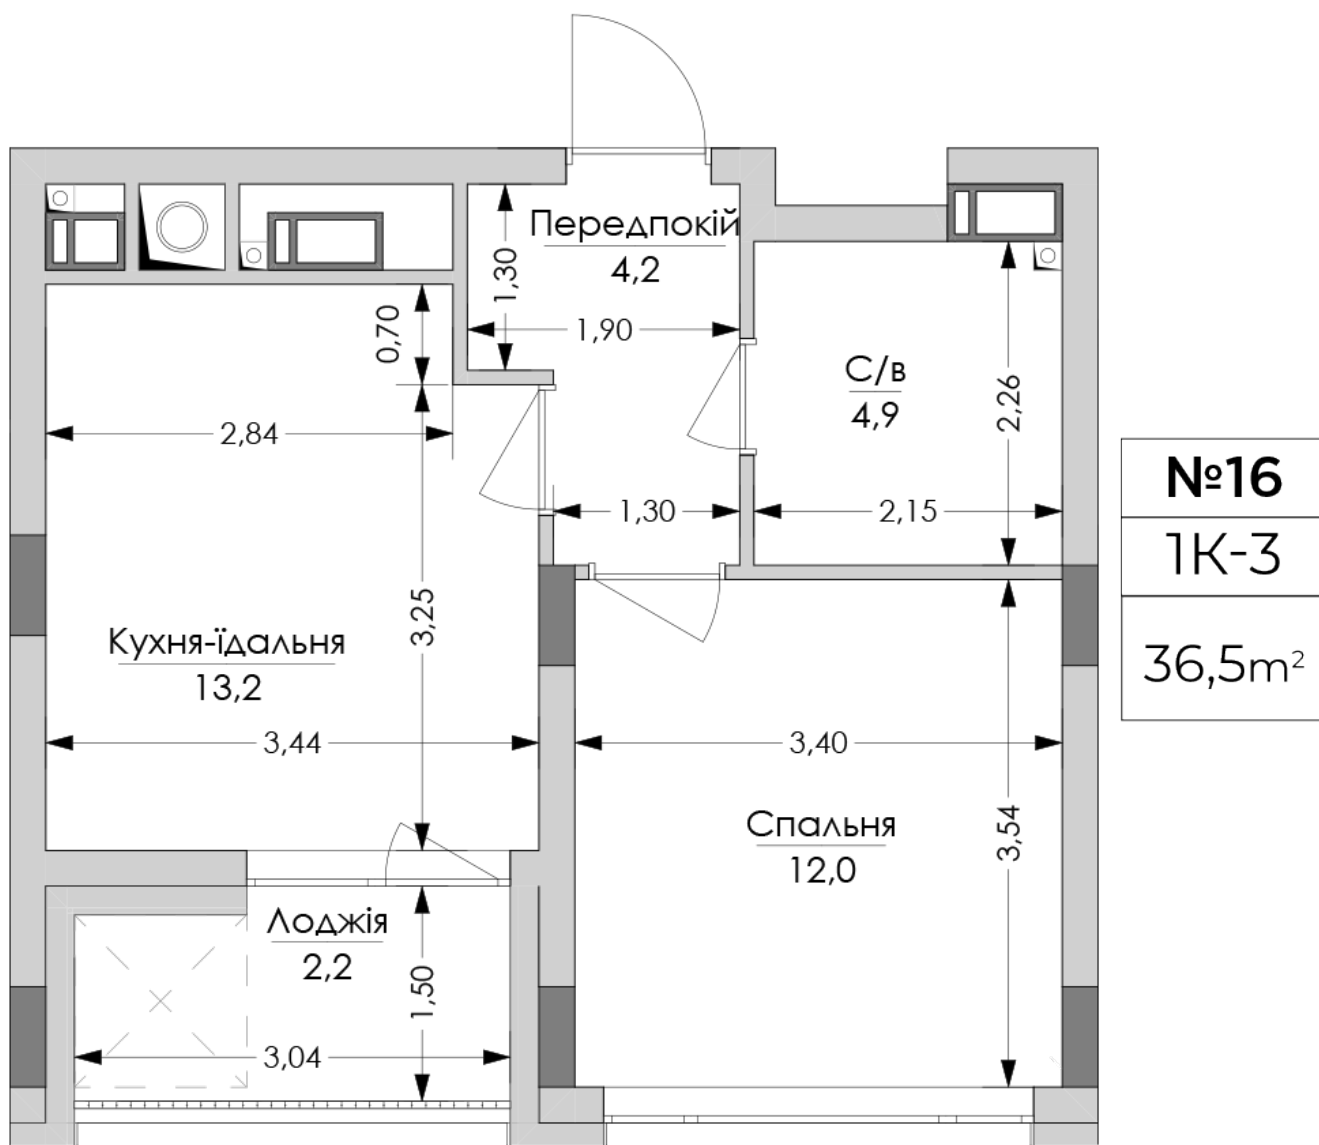

ЖК "Lypynsky"

lypynsky.nb.com.ua
068 430 82 08

Планировка 1 комнатной квартиры в доме по ул. Липинского, 4 (1 дом, 1 секция) - №4.3

№16
1К-3
36,5m²

Тип планировки: №4.3

Дом Липинского, 4 (1 дом, 1 секция)
1 комнатная, 4 Этаж

Характеристики

Общая площадь: 36.5 м²
Жилая площадь: 12 м²
Площадь кухни: 13.2 м²