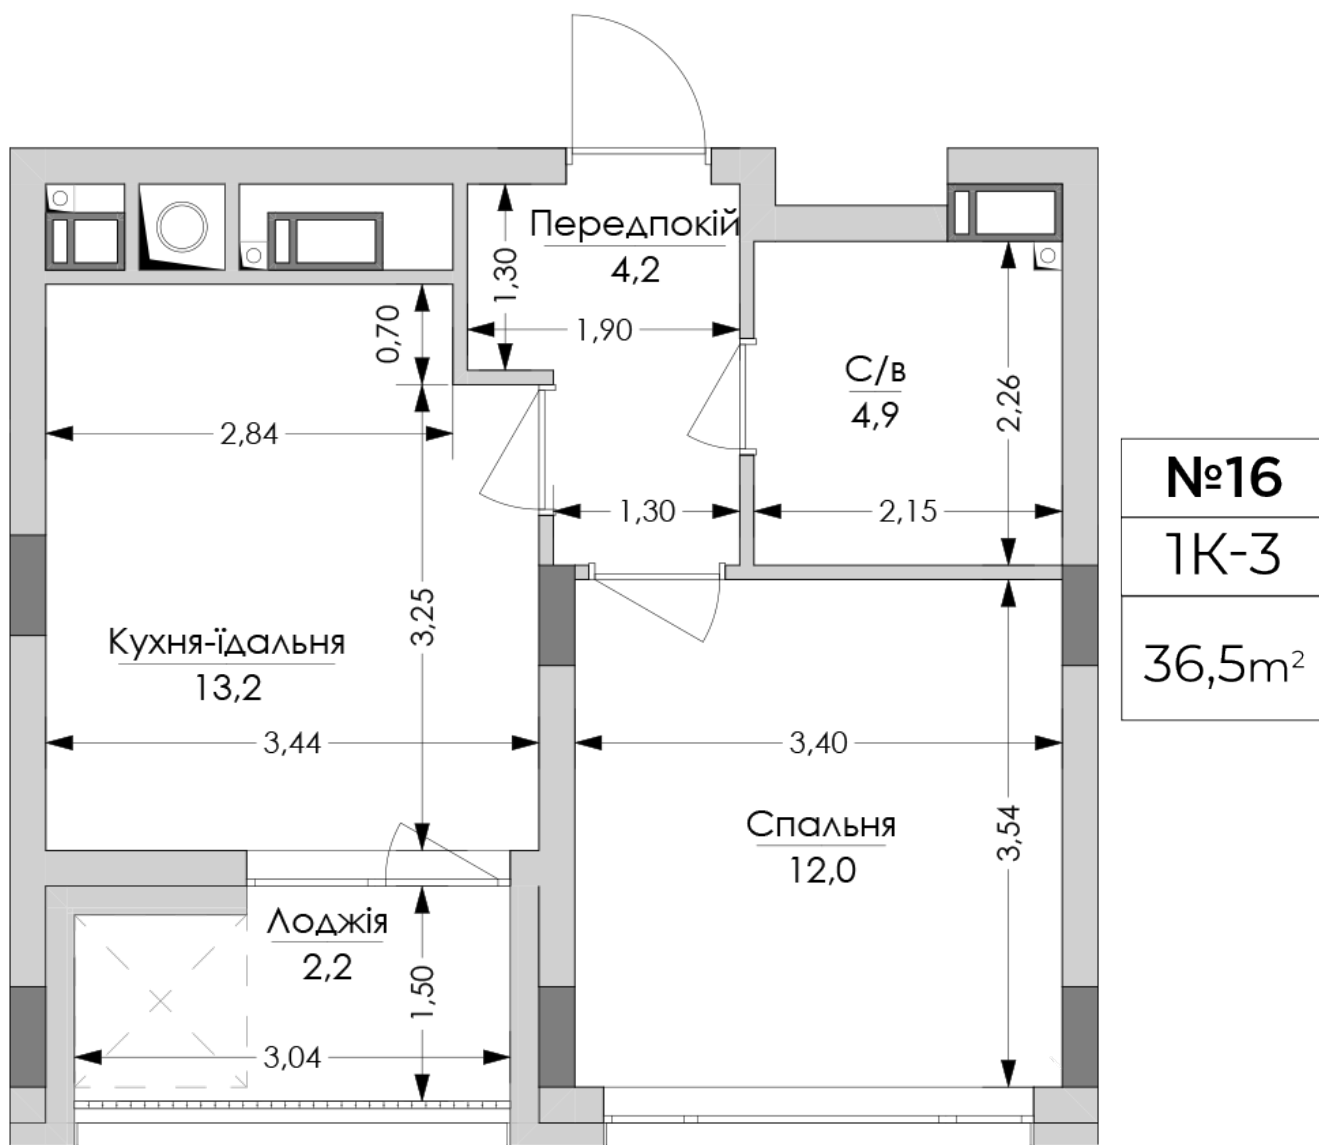

ЖК "Lypynsky"

lypynsky.nb.com.ua
068 430 82 08

Планировка 1 комнатной квартиры в доме по ул. Липинского, 4 (1 дом, 1 секция) - №4.3

Тип планировки: №4.3

Дом Липинского, 4 (1 дом, 1 секция)
1 комнатная, 4 Этаж

Характеристики

Общая площадь: 36.5 м²

Жилая площадь: 12 м²

Площадь кухни: 13.2 м²