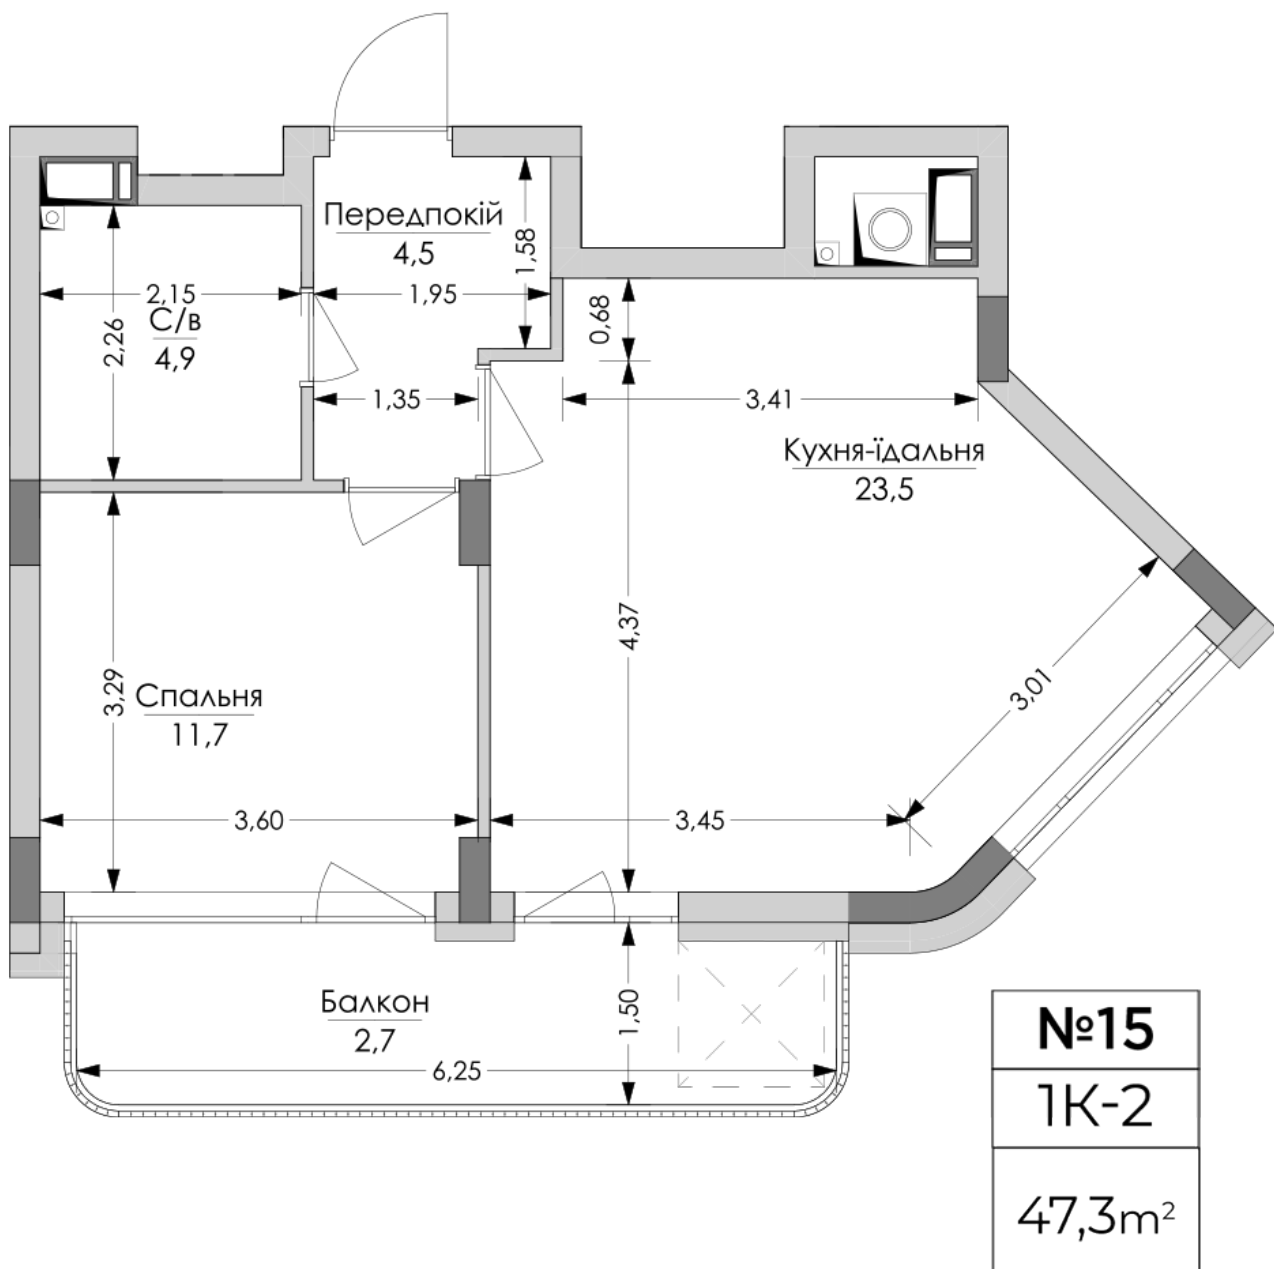

ЖК "Lypynsky"

lypynsky.nb.com.ua
068 430 82 08

Планировка 1 комнатной квартиры в доме по ул. Липинского, 4 (1 дом, 1 секция) - №4.2