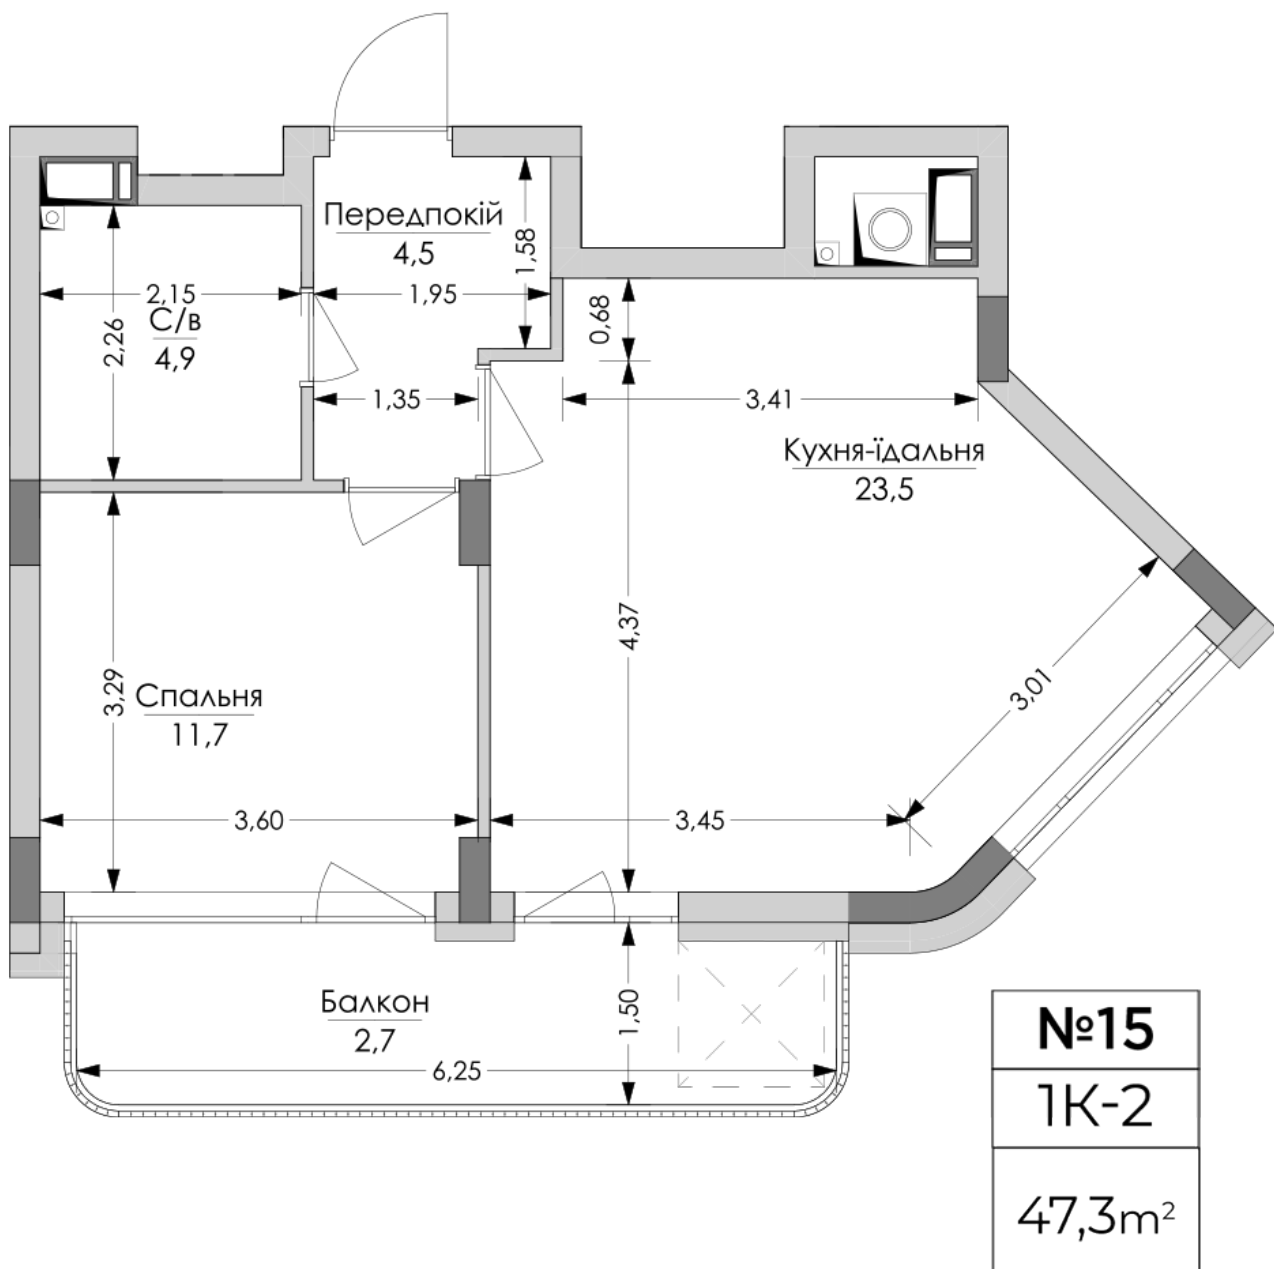

ЖК "Lypynsky"

lypynsky.nb.com.ua
068 430 82 08

Планировка 1 комнатной квартиры в доме по ул. Липинского, 4 (1 дом, 1 секция) - №4.2

Тип планировки: №4.2

Дом Липинского, 4 (1 дом, 1 секция)
1 комнатная, 4 Этаж

Характеристики

Общая площадь: 47.3 м²
Жилая площадь: 11.7 м²
Площадь кухни: 23.5 м²