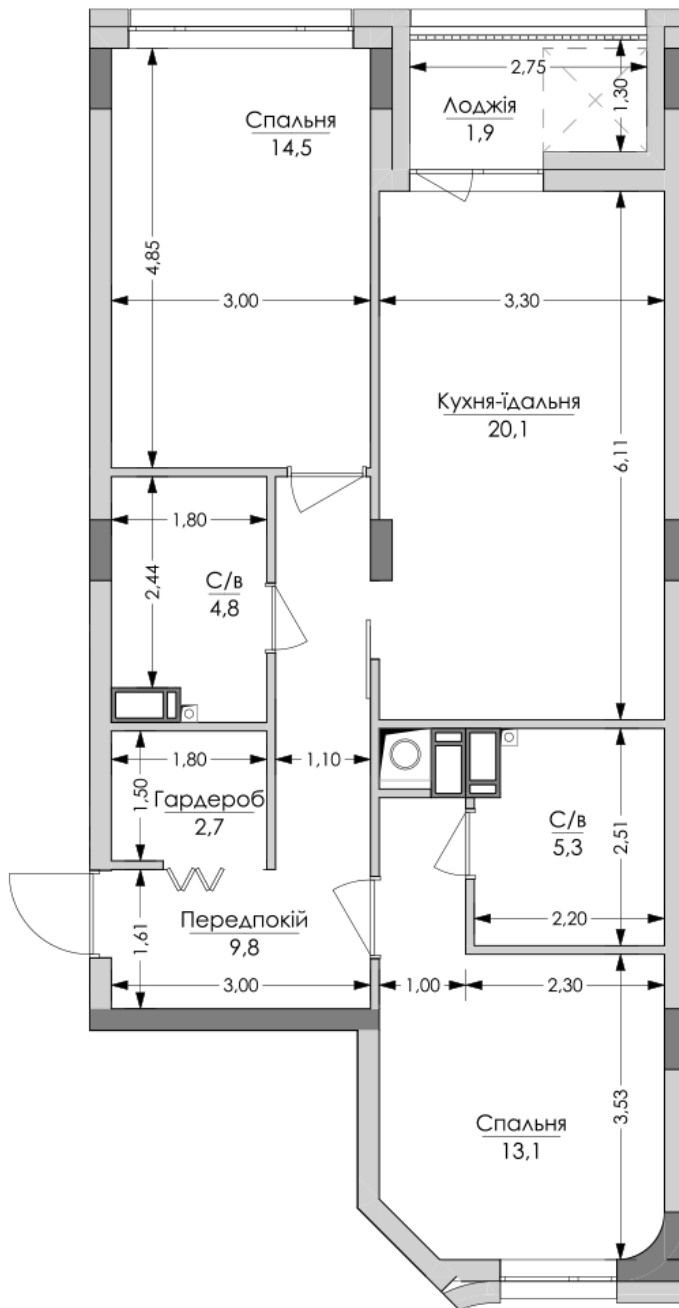

ЖК "Lypynsky"

lypynsky.nb.com.ua

068 430 82 08

Планировка 2 комнатной квартиры в доме по ул. Липинского, 4 (1 дом, 1 секция) - №3.4

№12
2К-1
72,3m²

Тип планировки: №3.4

Дом Липинского, 4 (1 дом, 1 секция)
2 комнатная, 3 Этаж

Характеристики

Общая площадь: 72.3 м²

Жилая площадь: 27.6 м²

Площадь кухни: 20.1 м²