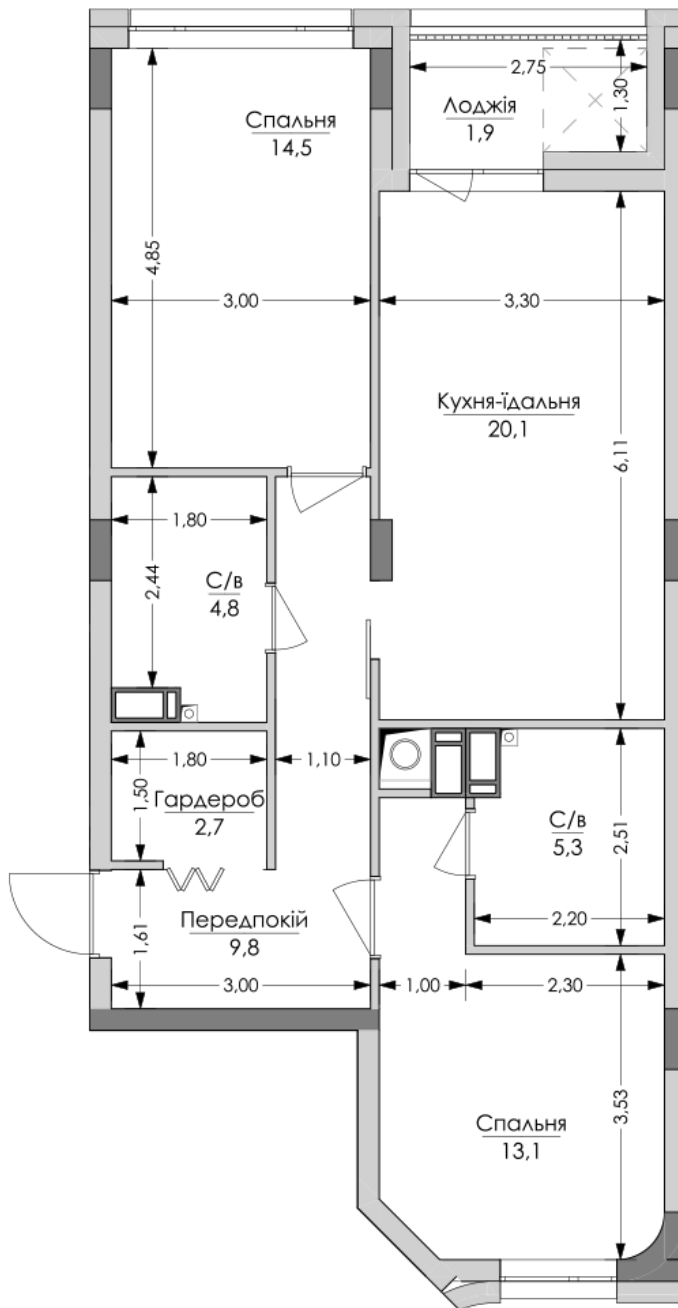

## Планировка 2 комнатной квартиры в доме по ул. Липинского, 4 (1 дом, 1 секция) - №3.4

<b>№12</b>
<b>2К-1</b>
<b>72,3m<sup>2</sup></b>

<b>№12</b>
<b>2К-1</b>
<b>72,3m<sup>2</sup></b>

### **Тип планировки: №3.4**

Дом Липинского, 4 (1 дом, 1 секция)  
2 комнатная, 3 Этаж

### **Характеристики**

Общая площадь: 72.3 м<sup>2</sup>  
Жилая площадь: 27.6 м<sup>2</sup>  
Площадь кухни: 20.1 м<sup>2</sup>