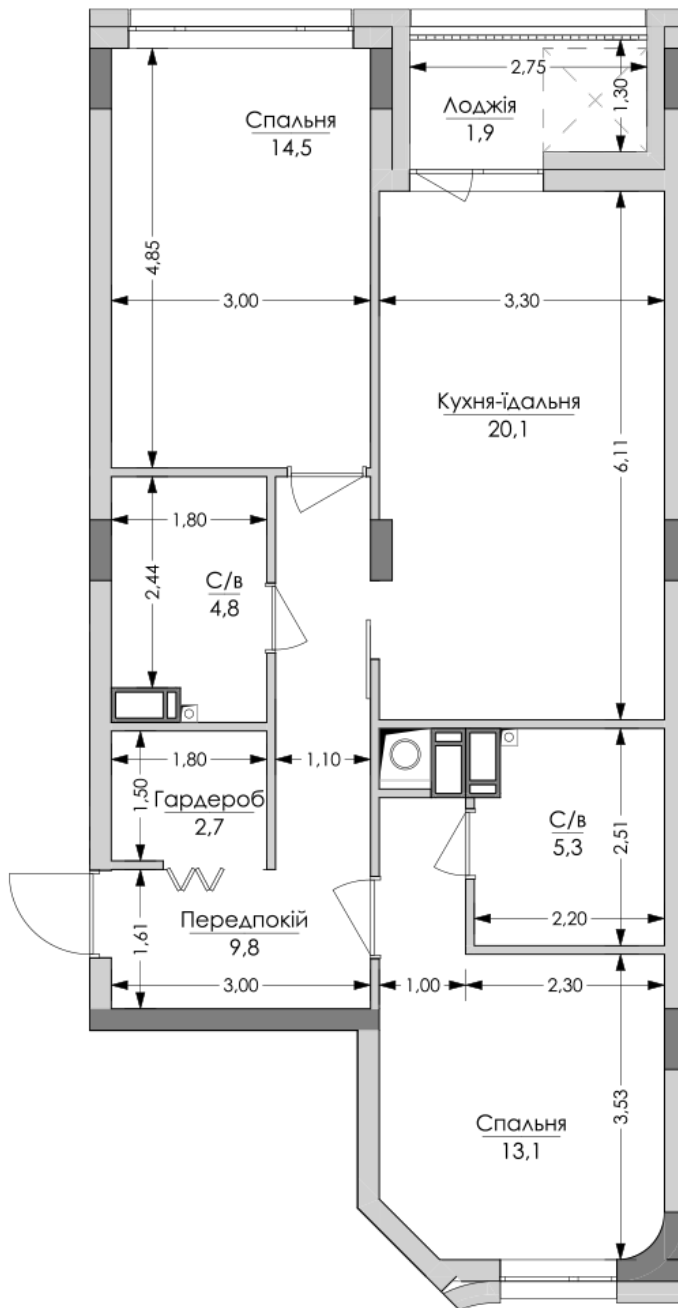

## Планировка 2 комнатной квартиры в доме по ул. Липинского, 4 (1 дом, 1 секция) - №3.4

<b>№12</b>
<b>2К-1</b>
<b>72,3m<sup>2</sup></b>

№12

2К-1

72,3m<sup>2</sup>

### Тип планировки: №3.4

Дом Липинского, 4 (1 дом, 1 секция)  
2 комнатная, 3 Этаж

### Характеристики

Общая площадь: 72.3 м<sup>2</sup>  
Жилая площадь: 27.6 м<sup>2</sup>  
Площадь кухни: 20.1 м<sup>2</sup>