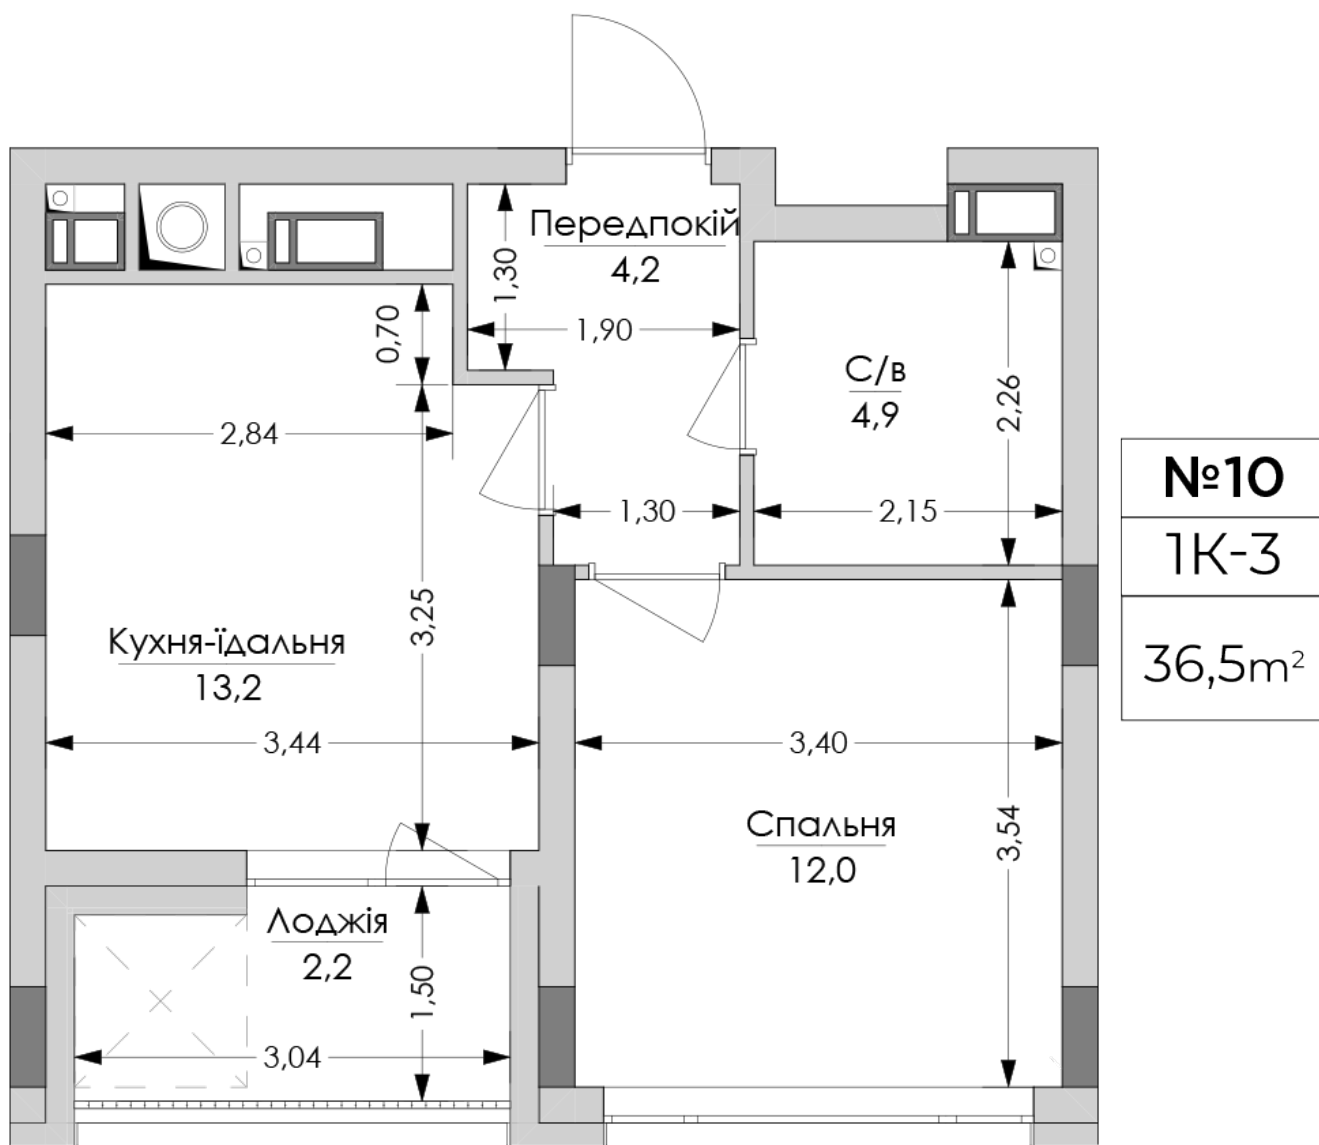

ЖК "Lypynsky"

lypynsky.nb.com.ua
068 430 82 08

Планировка 1 комнатной квартиры в доме по ул. Липинского, 4 (1 дом, 1 секция) - №3.3

№10
1К-3
36,5m²

Тип планировки: №3.3

Дом Липинского, 4 (1 дом, 1 секция)
1 комнатная, 3 Этаж

Характеристики

Общая площадь: 36.5 м²
Жилая площадь: 12 м²
Площадь кухни: 13.2 м²