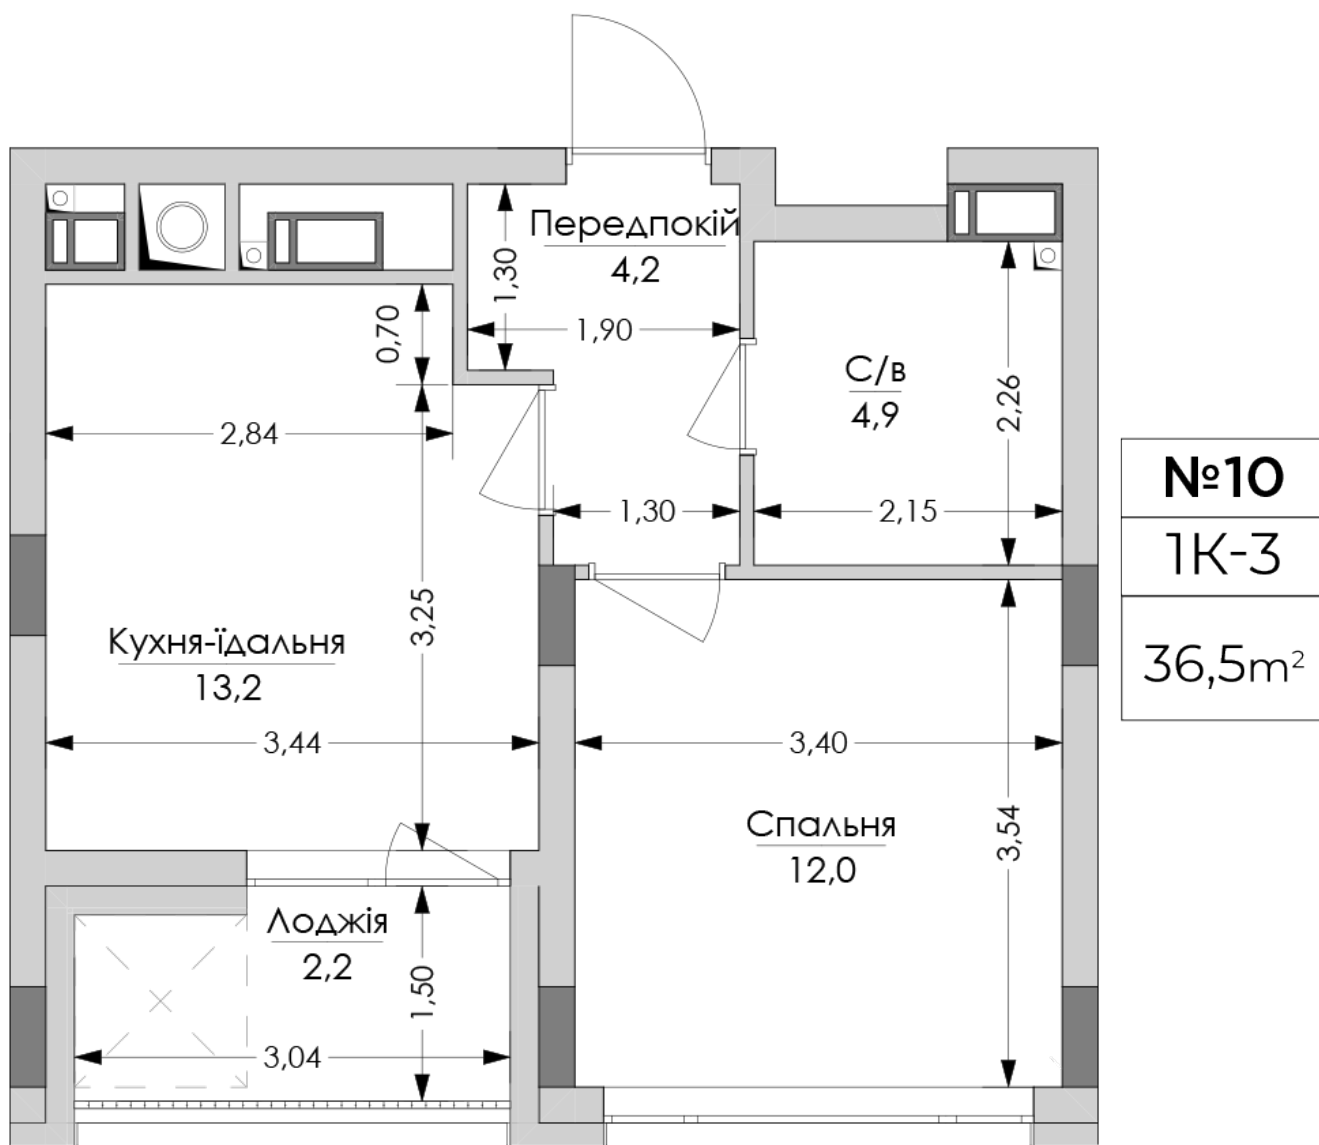

## Планировка 1 комнатной квартиры в доме по ул. Липинского, 4 (1 дом, 1 секция) - №3.3

<b>№10</b>
<b>1К-3</b>
<b>36,5m<sup>2</sup></b>

### **Тип планировки: №3.3**

Дом Липинского, 4 (1 дом, 1 секция)  
1 комнатная, 3 Этаж

### **Характеристики**

Общая площадь: 36.5 м<sup>2</sup>  
Жилая площадь: 12 м<sup>2</sup>  
Площадь кухни: 13.2 м<sup>2</sup>