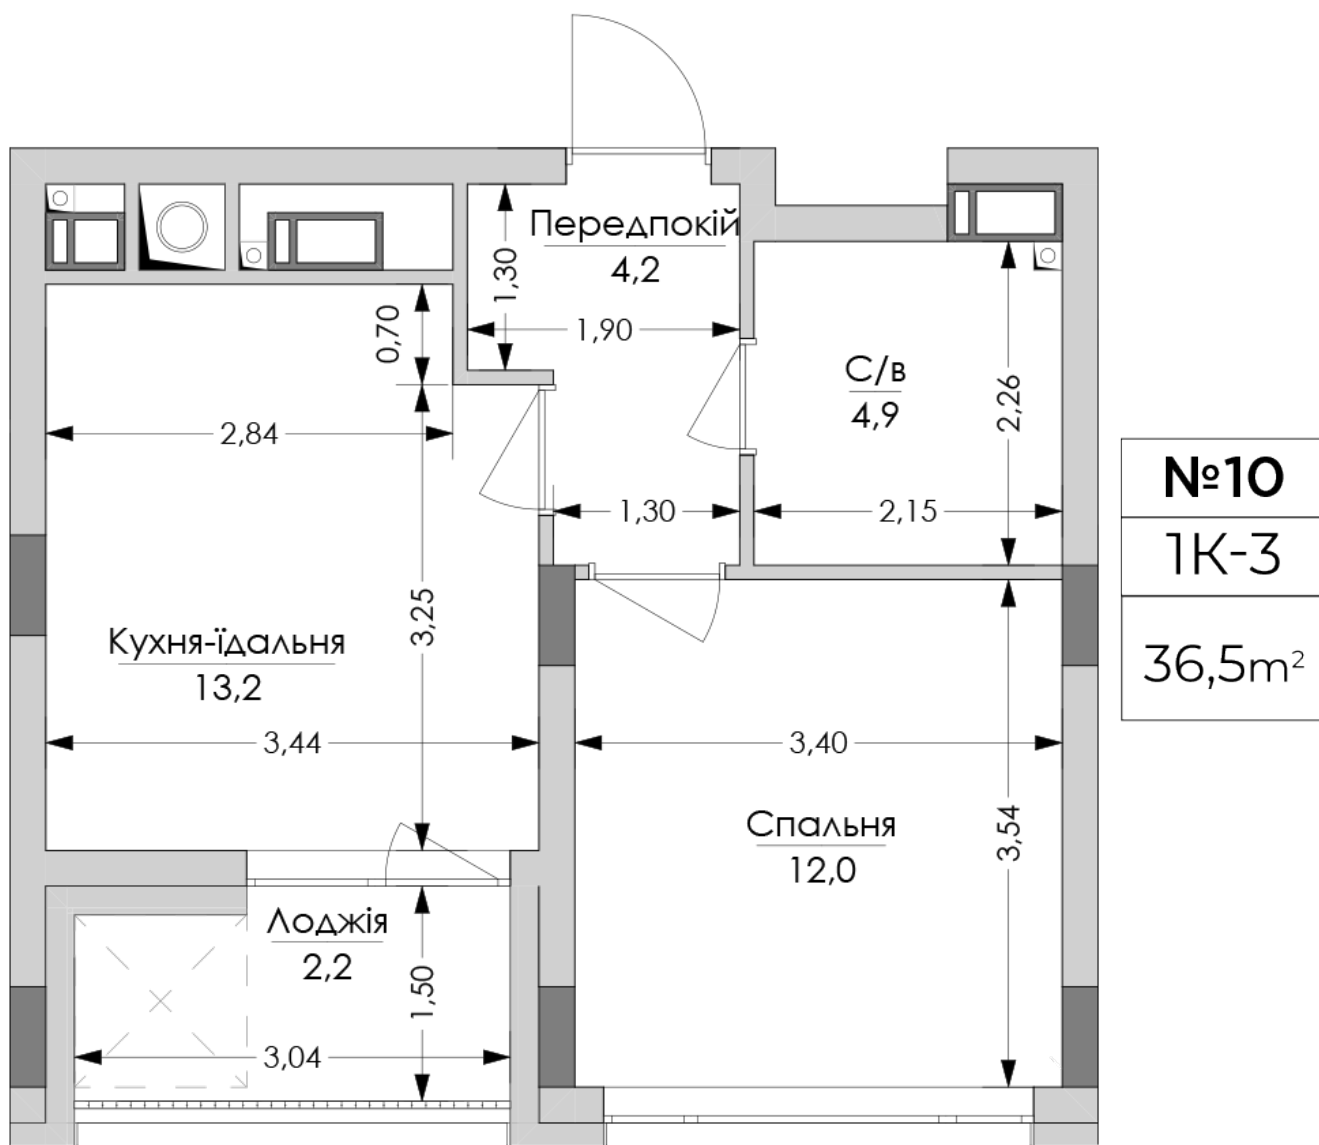

ЖК "Lypynsky"

lypynsky.nb.com.ua
068 430 82 08

Планировка 1 комнатной квартиры в доме по ул. Липинского, 4 (1 дом, 1 секция) - №3.3

Тип планировки: №3.3

Дом Липинского, 4 (1 дом, 1 секция)
1 комнатная, 3 Этаж

Характеристики

Общая площадь: 36.5 м²

Жилая площадь: 12 м²

Площадь кухни: 13.2 м²