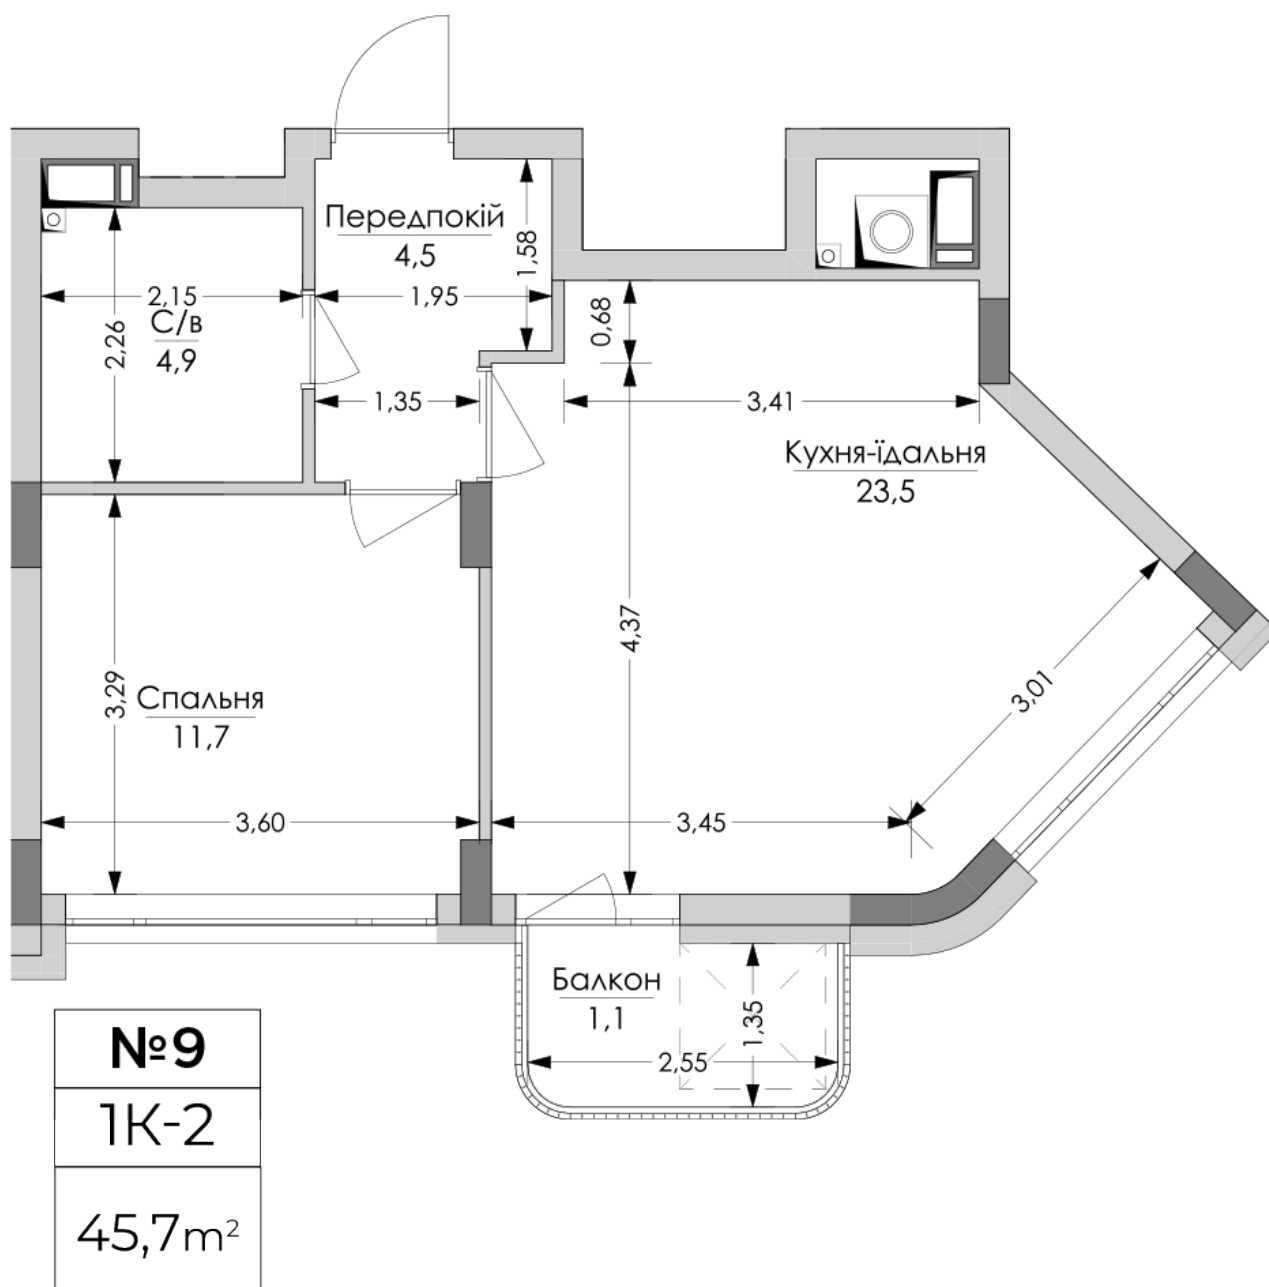

ЖК "Lypynsky"

lypynsky.nb.com.ua
068 430 82 08

Планировка 1 комнатной квартиры в доме по ул. Липинского, 4 (1 дом, 1 секция) - №3.2

Тип планировки: №3.2

Дом Липинского, 4 (1 дом, 1 секция)
1 комнатная, 3 Этаж

Характеристики

Общая площадь: 45.7 м²

Жилая площадь: 11.7 м²

Площадь кухни: 23.5 м²