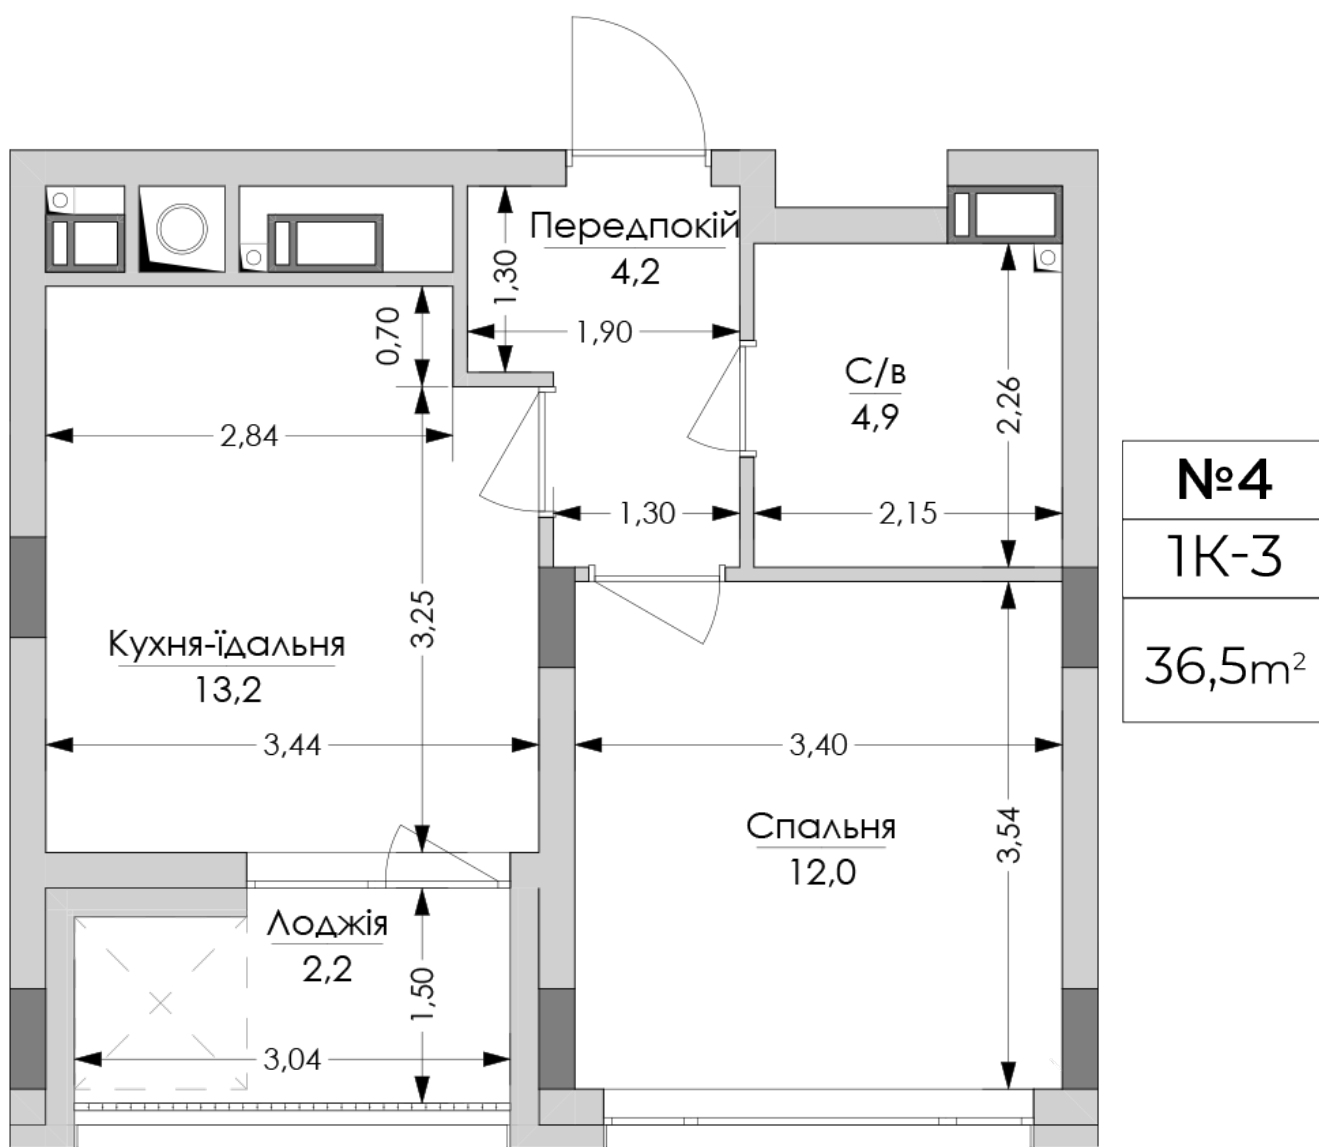

## Планировка 1 комнатной квартиры в доме по ул. Липинского, 4 (1 дом, 1 секция) - №2.3

<b>№4</b>
<b>1К-3</b>
<b>36,5m<sup>2</sup></b>

### **Тип планировки: №2.3**

Дом Липинского, 4 (1 дом, 1 секция)  
1 комнатная, 2 Этаж

### **Характеристики**

Общая площадь: 36.5 м2  
Жилая площадь: 12 м2  
Площадь кухни: 13.2 м2