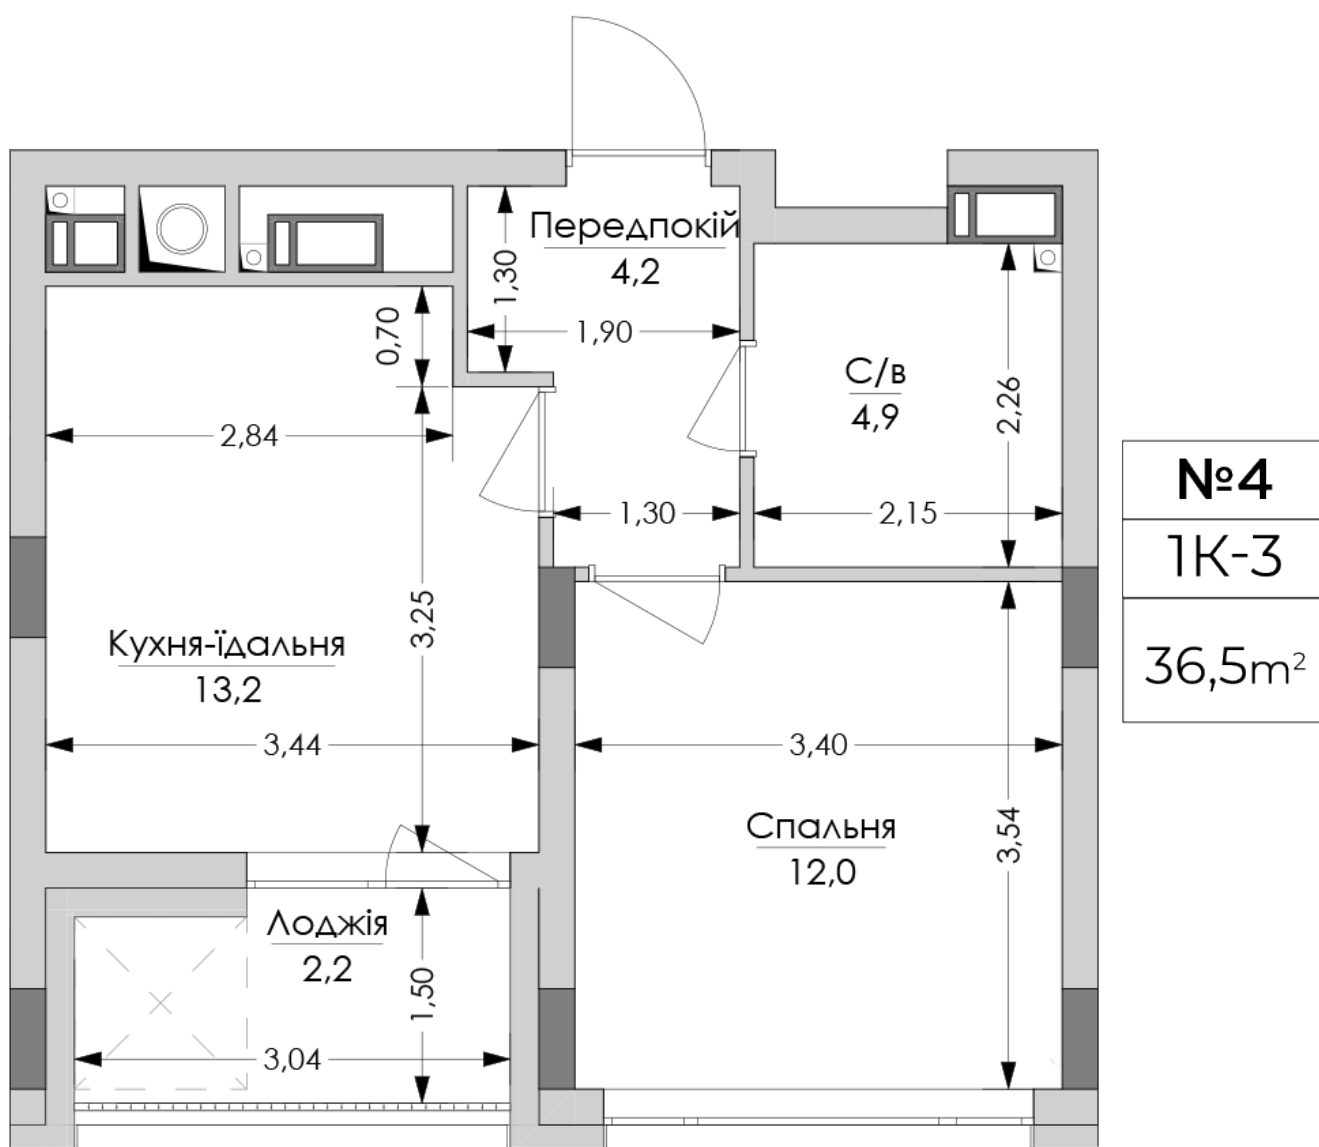

ЖК "Lypynsky"

lypynsky.nb.com.ua
068 430 82 08

Планировка 1 комнатной квартиры в доме по ул. Липинского, 4 (1 дом, 1 секция) - №2.3

№4
1К-3
36,5m²

Тип планировки: №2.3

Дом Липинского, 4 (1 дом, 1 секция)
1 комнатная, 2 Этаж

Характеристики

Общая площадь: 36.5 м²
Жилая площадь: 12 м²
Площадь кухни: 13.2 м²