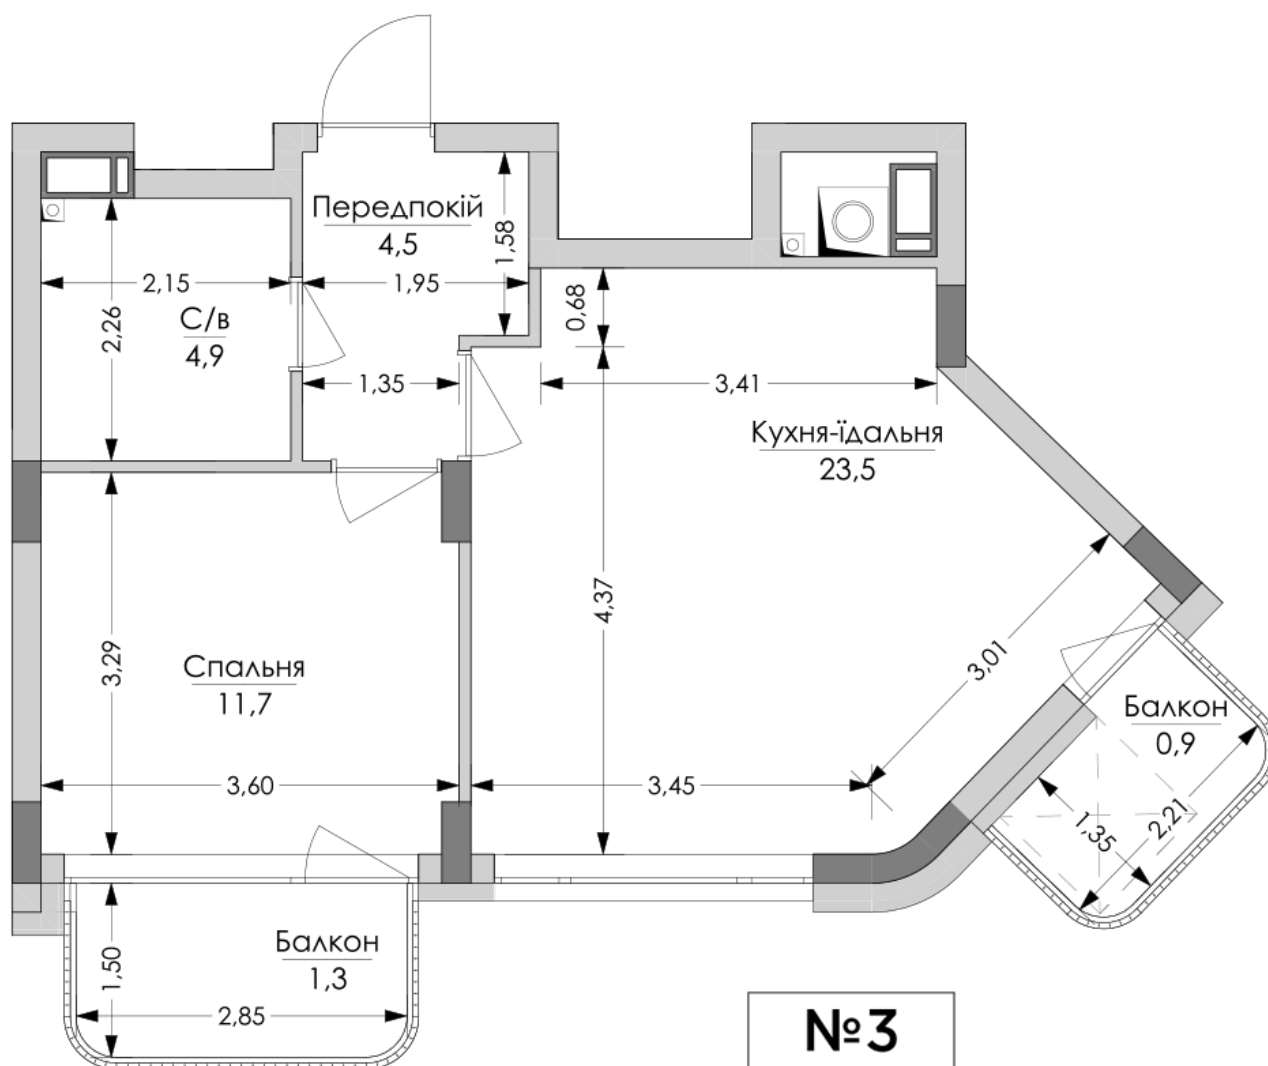

ЖК "Lypynsky"

lypynsky.nb.com.ua

068 430 82 08

Планировка 1 комнатной квартиры в доме по ул. Липинского, 4 (1 дом, 1 секция) - №2.2

№3
1К-2
46,8m²

№3
1К-2
46,8m ²

Тип планировки: №2.2

Дом Липинского, 4 (1 дом, 1 секция)
1 комнатная, 2 Этаж

Характеристики

Общая площадь: 46.8 м²
Жилая площадь: 11.7 м²
Площадь кухни: 23.5 м²