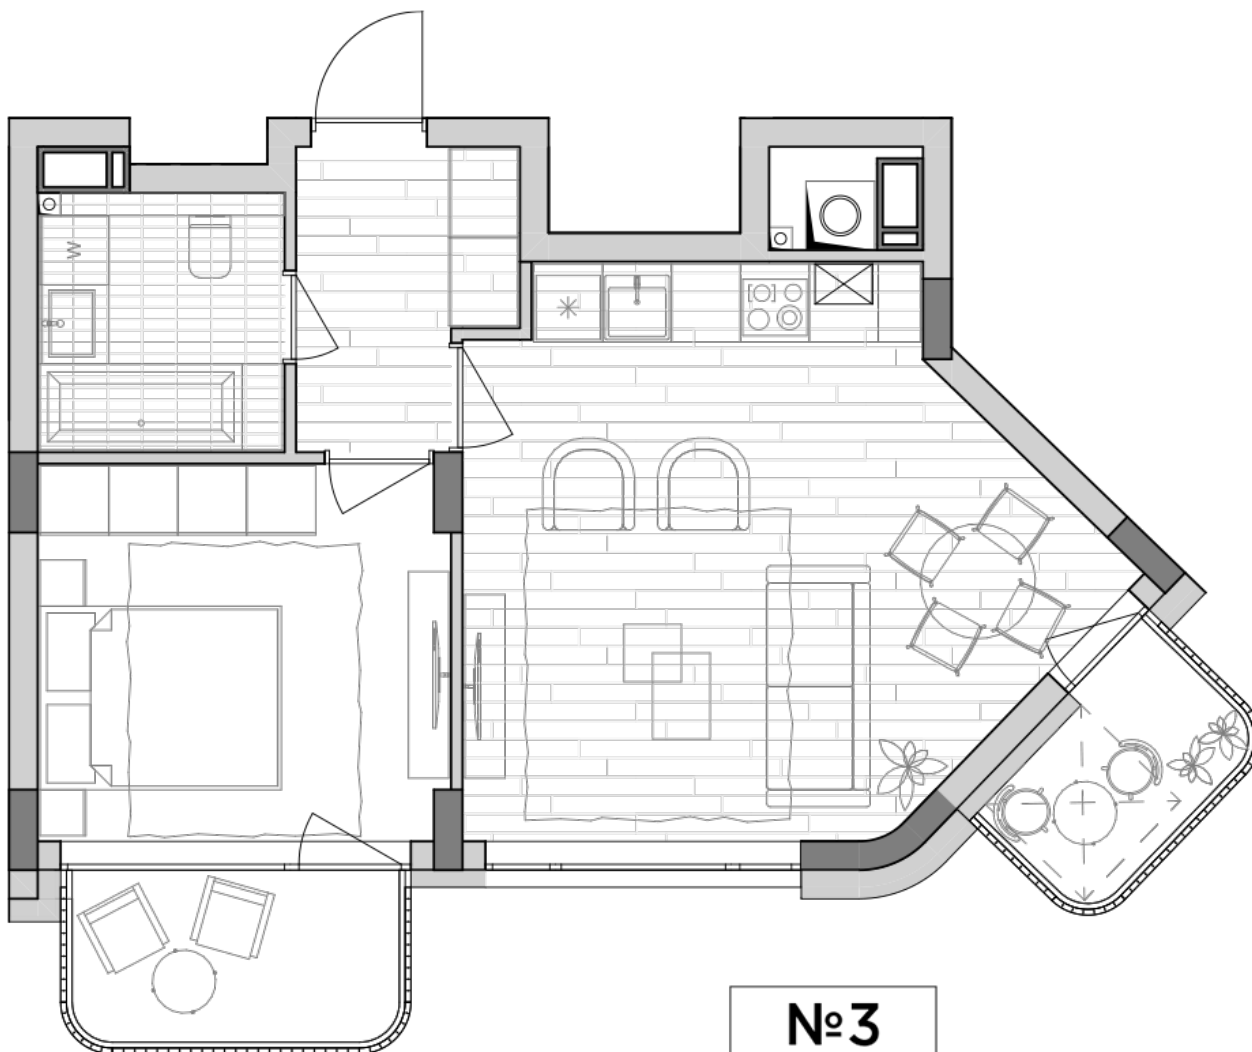

ЖК "Lypynsky"

lypynsky.nb.com.ua
068 430 82 08

Планировка 1 комнатной квартиры в доме по ул. Липинского, 4 (1 дом, 1 секция) - №2.2

№3
1К-2
46,8m²

№3
1К-2
46,8m ²

Тип планировки: №2.2

Дом Липинского, 4 (1 дом, 1 секция)
1 комнатная, 2 Этаж

Характеристики

Общая площадь: 46.8 м²
Жилая площадь: 11.7 м²
Площадь кухни: 23.5 м²