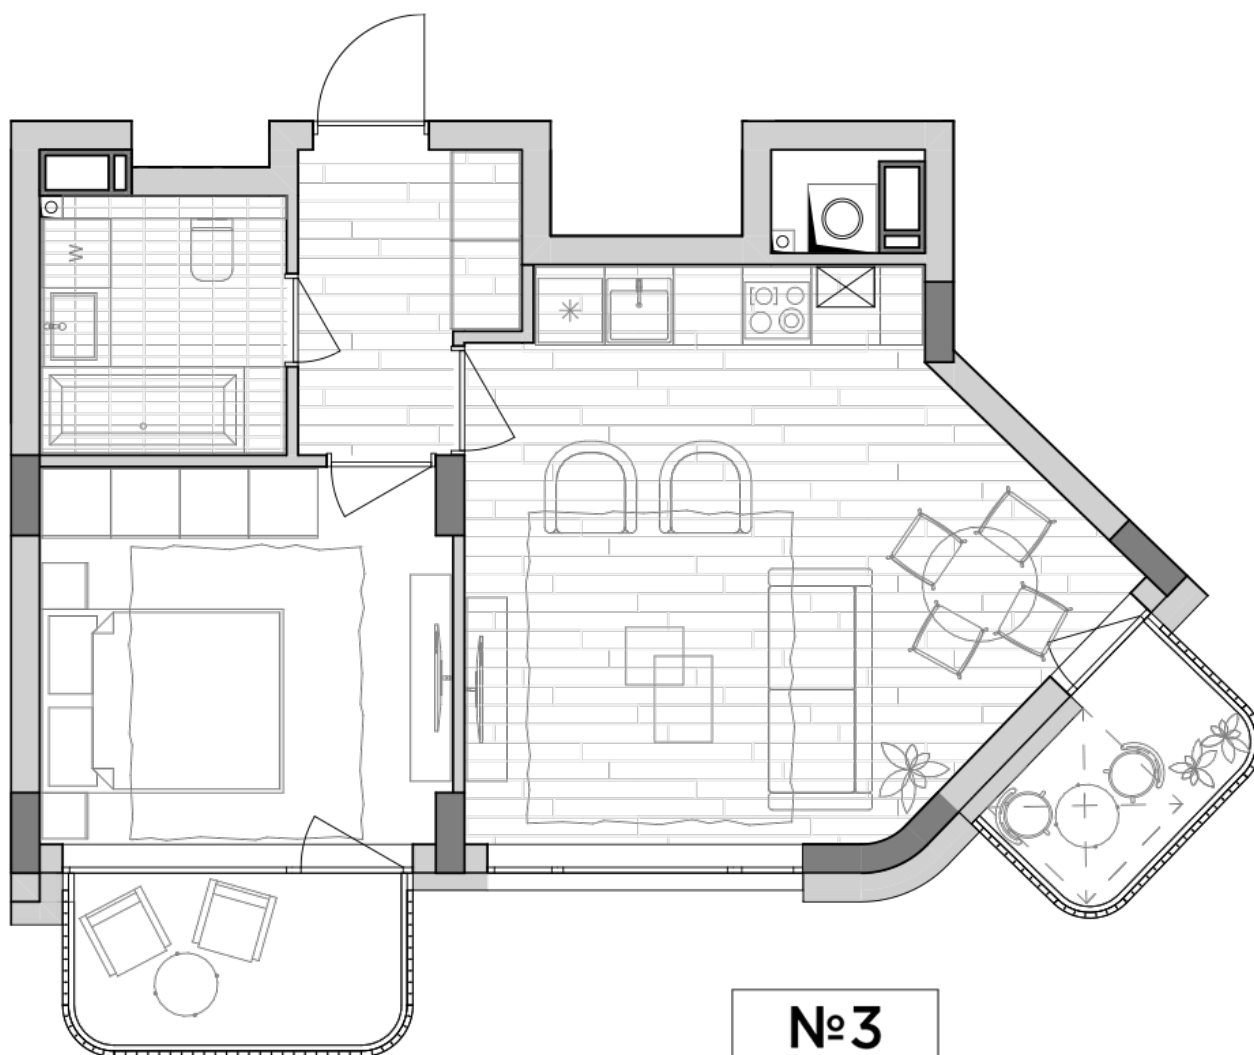

ЖК "Lypynsky"

lypynsky.nb.com.ua

068 430 82 08

Планировка 1 комнатной квартиры в доме по ул. Липинского, 4 (1 дом, 1 секция) - №2.2

№3
1К-2
46,8m²

№3
1К-2
46,8m ²

Тип планировки: №2.2

Дом Липинского, 4 (1 дом, 1 секция)
1 комнатная, 2 Этаж

Характеристики

Общая площадь: 46.8 м²
Жилая площадь: 11.7 м²
Площадь кухни: 23.5 м²