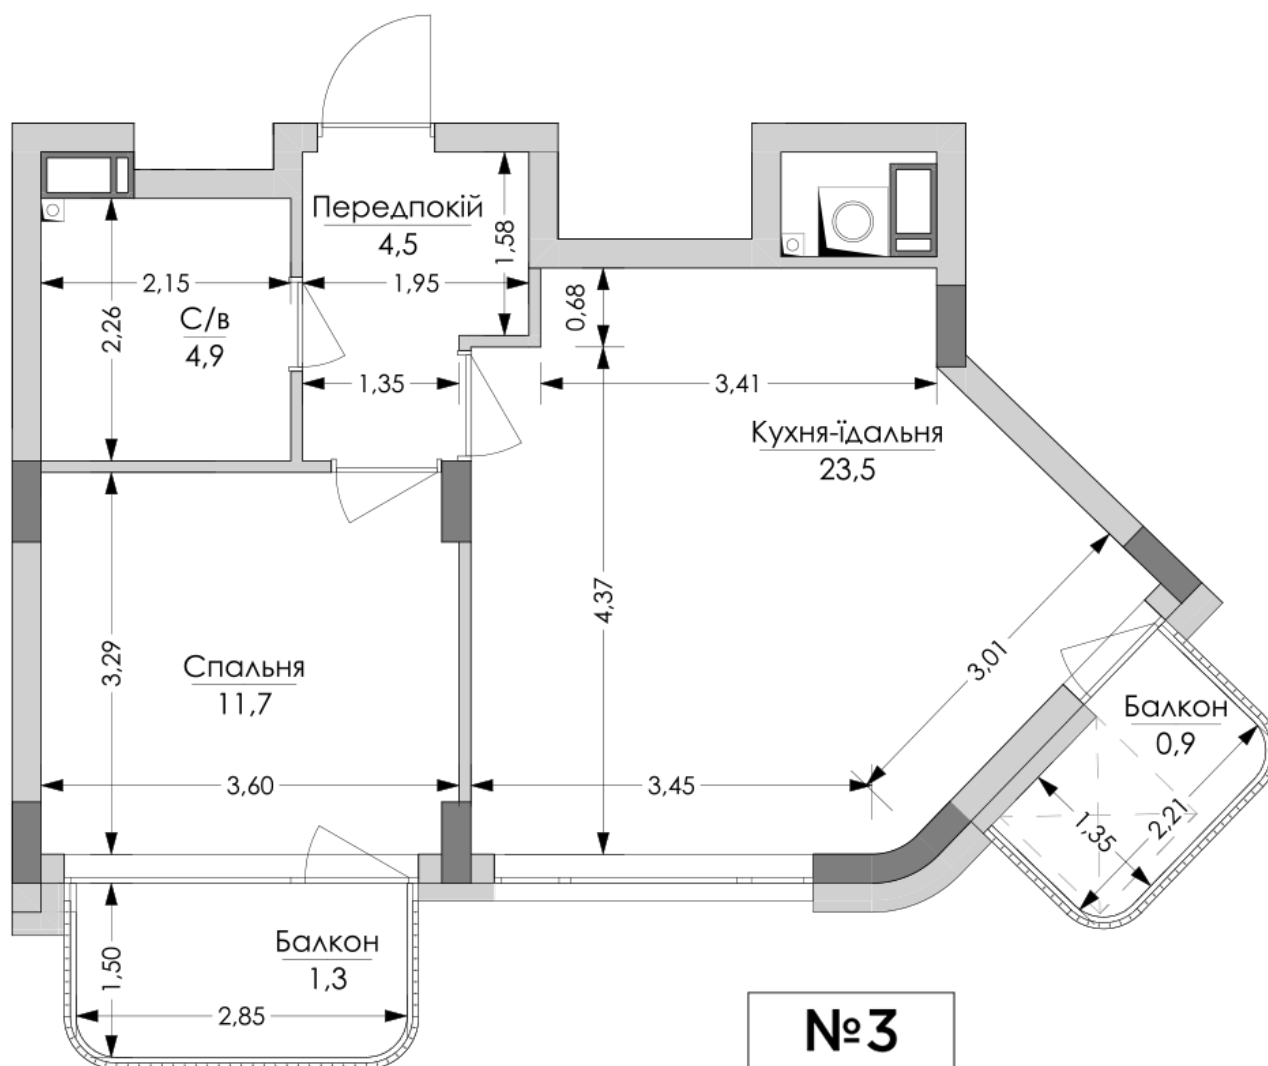

ЖК "Lypynsky"

lypynsky.nb.com.ua
068 430 82 08

Планировка 1 комнатной квартиры в доме по ул. Липинского, 4 (1 дом, 1 секция) - №2.2

№3
1К-2
46,8m²

Тип планировки: №2.2

Дом Липинского, 4 (1 дом, 1 секция)
1 комнатная, 2 Этаж

Характеристики

Общая площадь: 46.8 м²

Жилая площадь: 11.7 м²

Площадь кухни: 23.5 м²