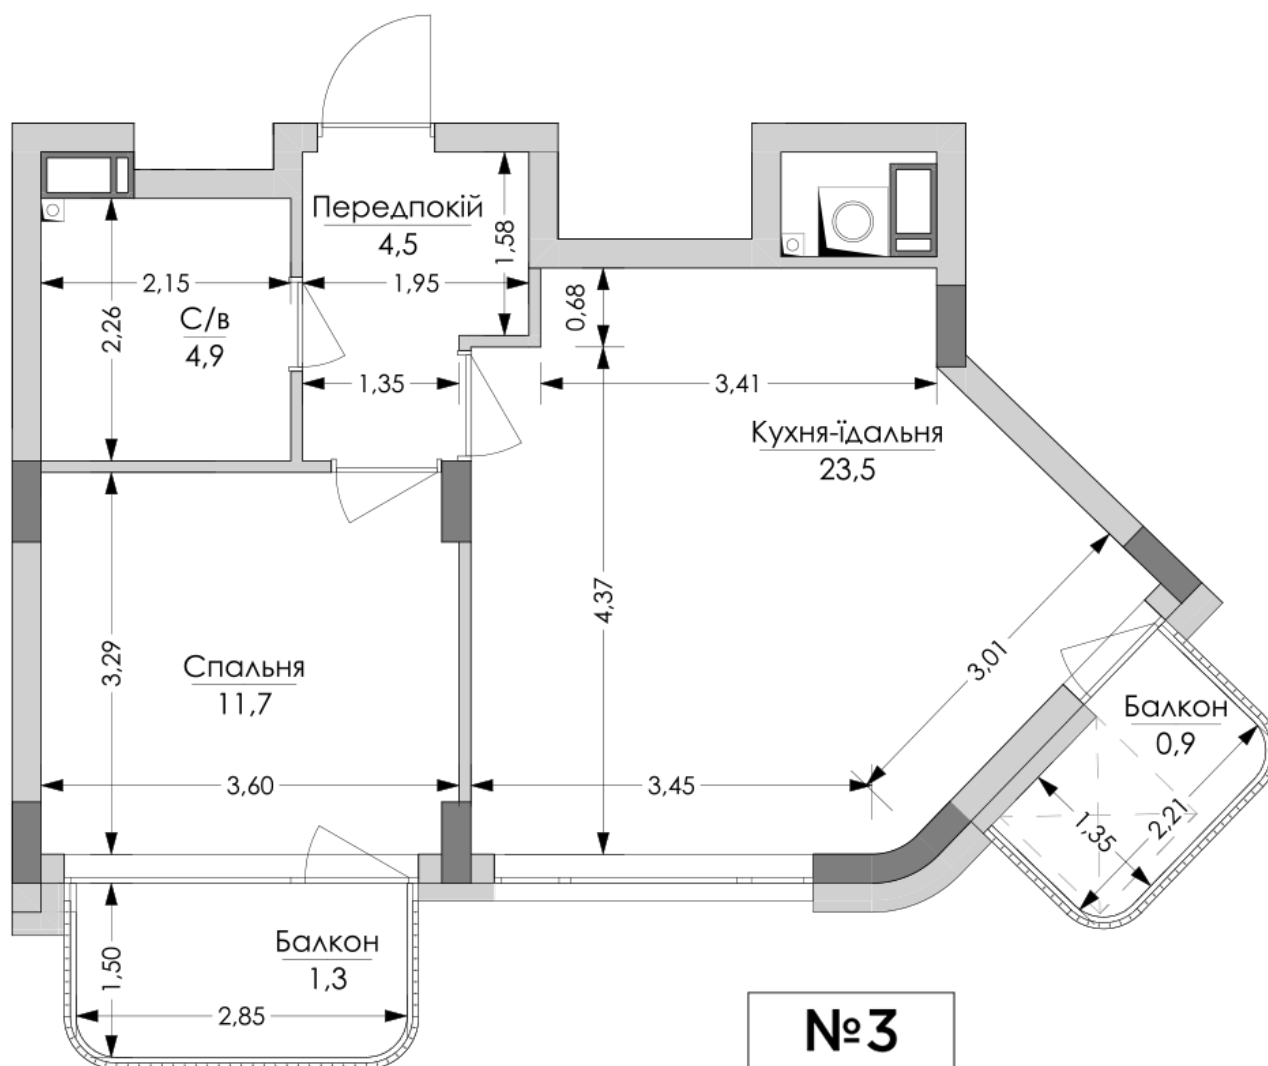

ЖК "Lypynsky"

lypynsky.nb.com.ua
068 430 82 08

Планировка 1 комнатной квартиры в доме по ул. Липинского, 4 (1 дом, 1 секция) - №2.2

№3
1К-2
46,8m²

№3
1К-2
46,8m ²

Тип планировки: №2.2

Дом Липинского, 4 (1 дом, 1 секция)
1 комнатная, 2 Этаж

Характеристики

Общая площадь: 46.8 м²
Жилая площадь: 11.7 м²
Площадь кухни: 23.5 м²