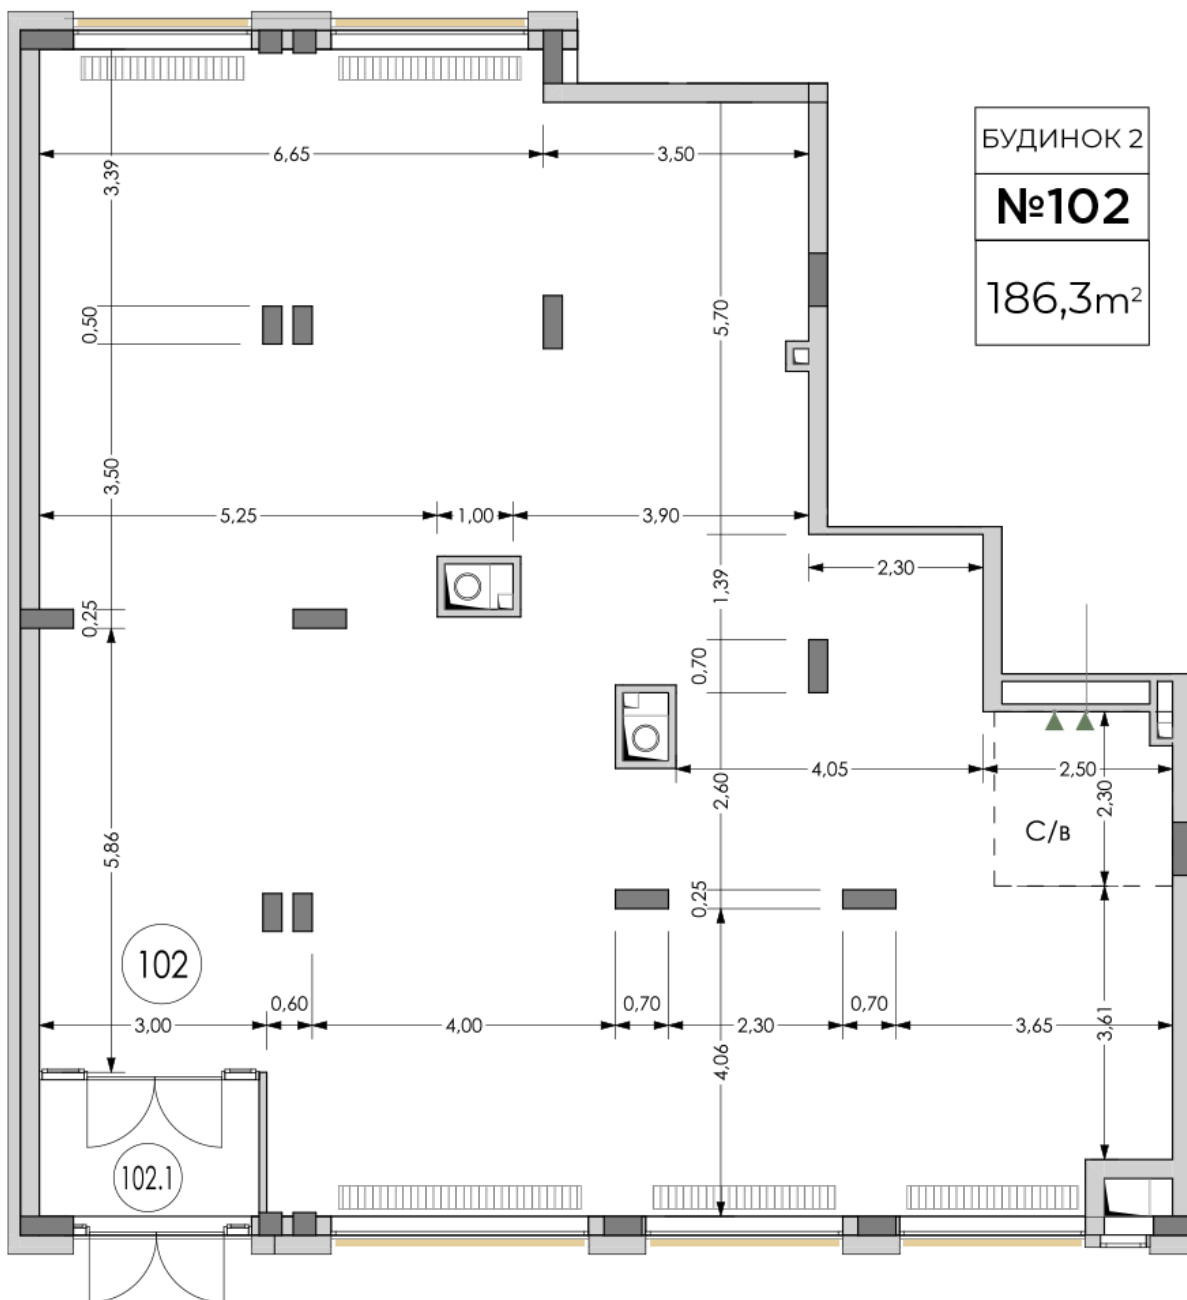

ЖК "Lypynsky"

lypynsky.nb.com.ua
068 430 82 08

Планування комерційного приміщення в будинку на вул. Липинського, 4 (2 будинок, 2 секція) — №1.1

Тип планування: №1.1

Будинок Липинського, 4 (2 будинок, 2 секція)
0 кімнатна, 1 Поверх

Характеристики

Загальна площа: 186.3 м²