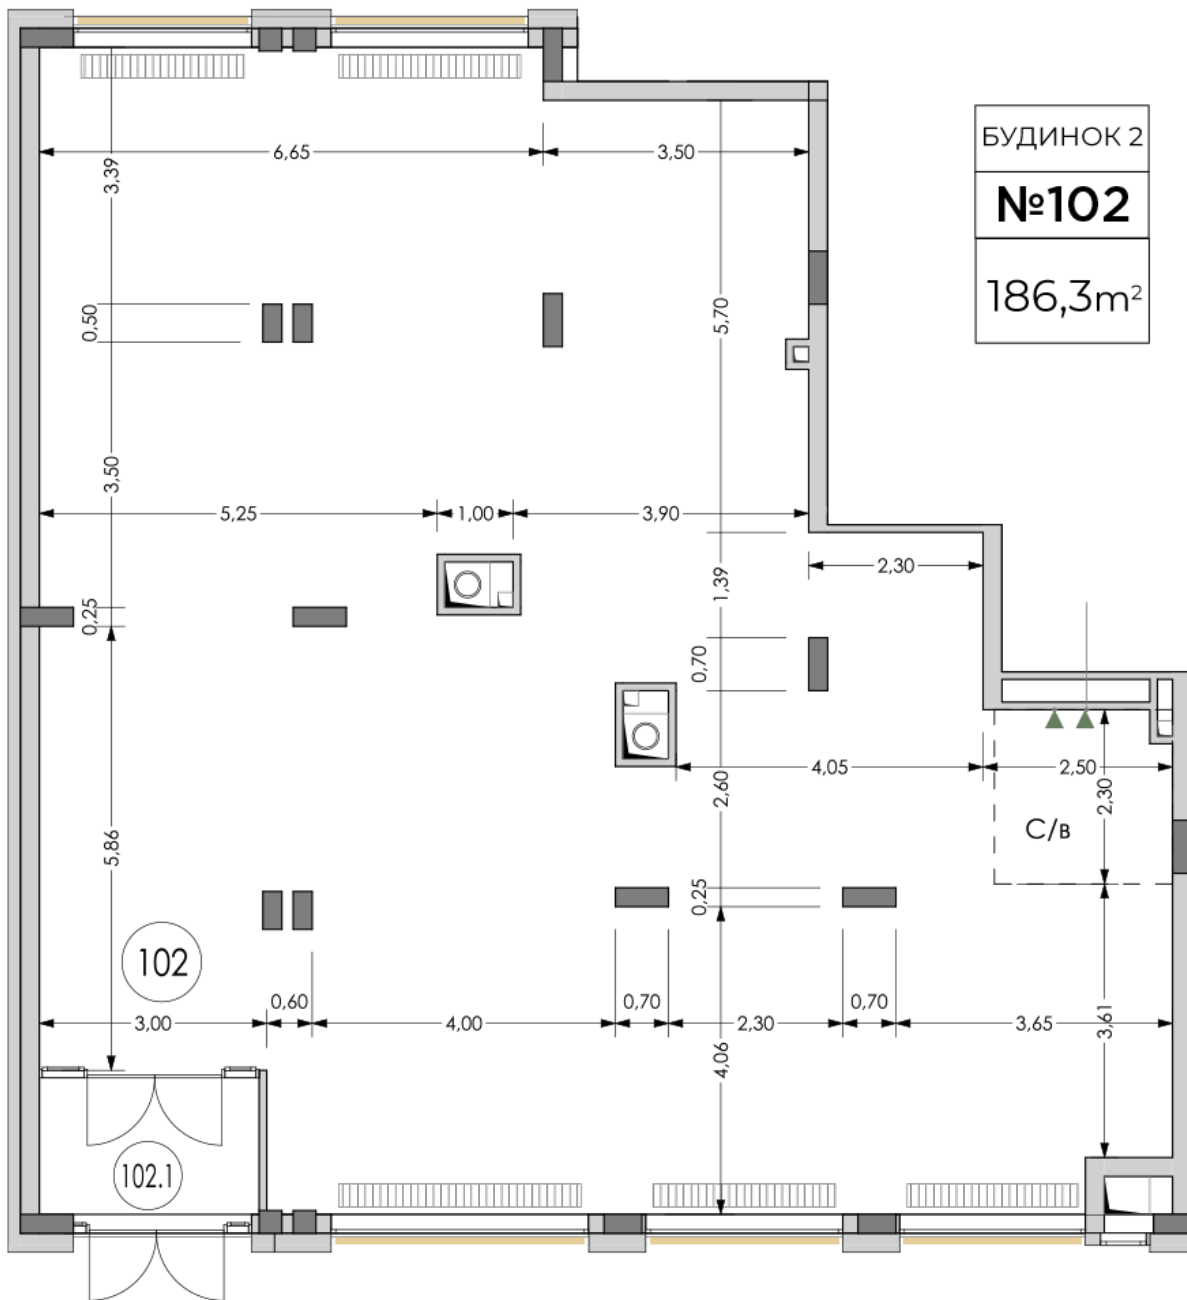

ЖК "Lypynsky"

lypynsky.nb.com.ua
068 430 82 08

Планування комерційного приміщення в будинку на вул. Липинського, 4 (2 будинок, 2 секція) — №1.1

Тип планування: №1.1

Будинок Липинського, 4 (2 будинок, 2 секція)
0 кімнатна, 1 Поверх

Характеристики

Загальна площа: 186.3 м2