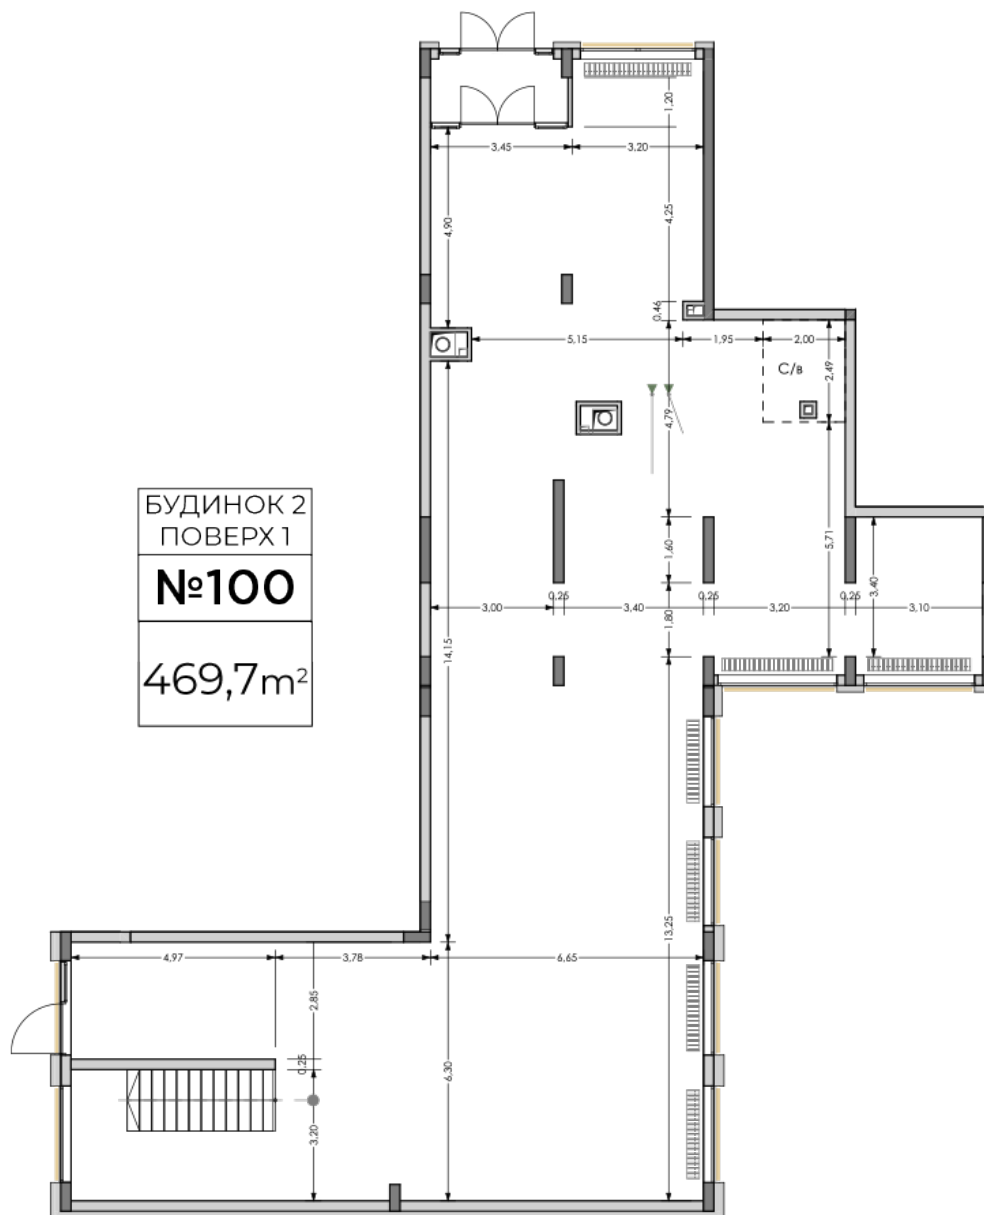

ЖК "Lypynsky"

lypynsky.nb.com.ua

068 430 82 08

Планування комерційного приміщення в будинку на вул. Липинського, 4 (2 будинок, 1 секція) — №1.1

Тип планування: №1.1

Будинок Липинського, 4 (2 будинок, 1 секція)
0 кімнатна, 1 Поверх

Характеристики

Загальна площа: 469.7 м²