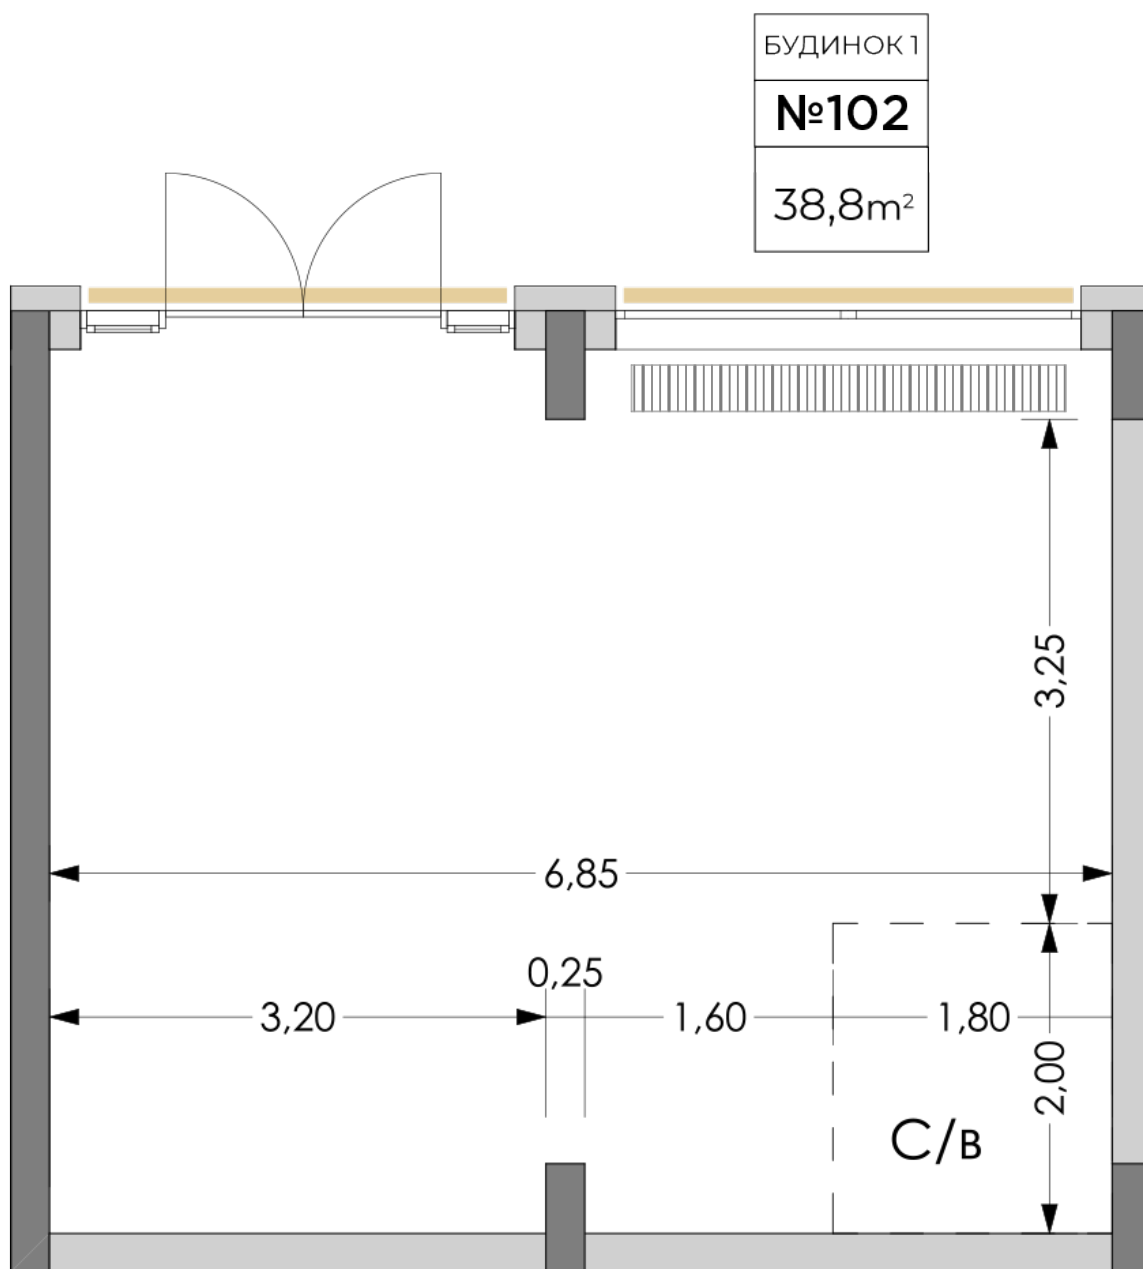

ЖК "Lypynsky"

lypynsky.nb.com.ua
068 430 82 08

Планування комерційного приміщення в будинку на вул. Липинського, 4 (1 будинок, 2 секція) – №1.2

Тип планування: №1.2

Будинок Липинського, 4 (1 будинок, 2 секція)
0 кімнатна, 1 Поверх

Характеристики

Загальна площа: 38.8 м2