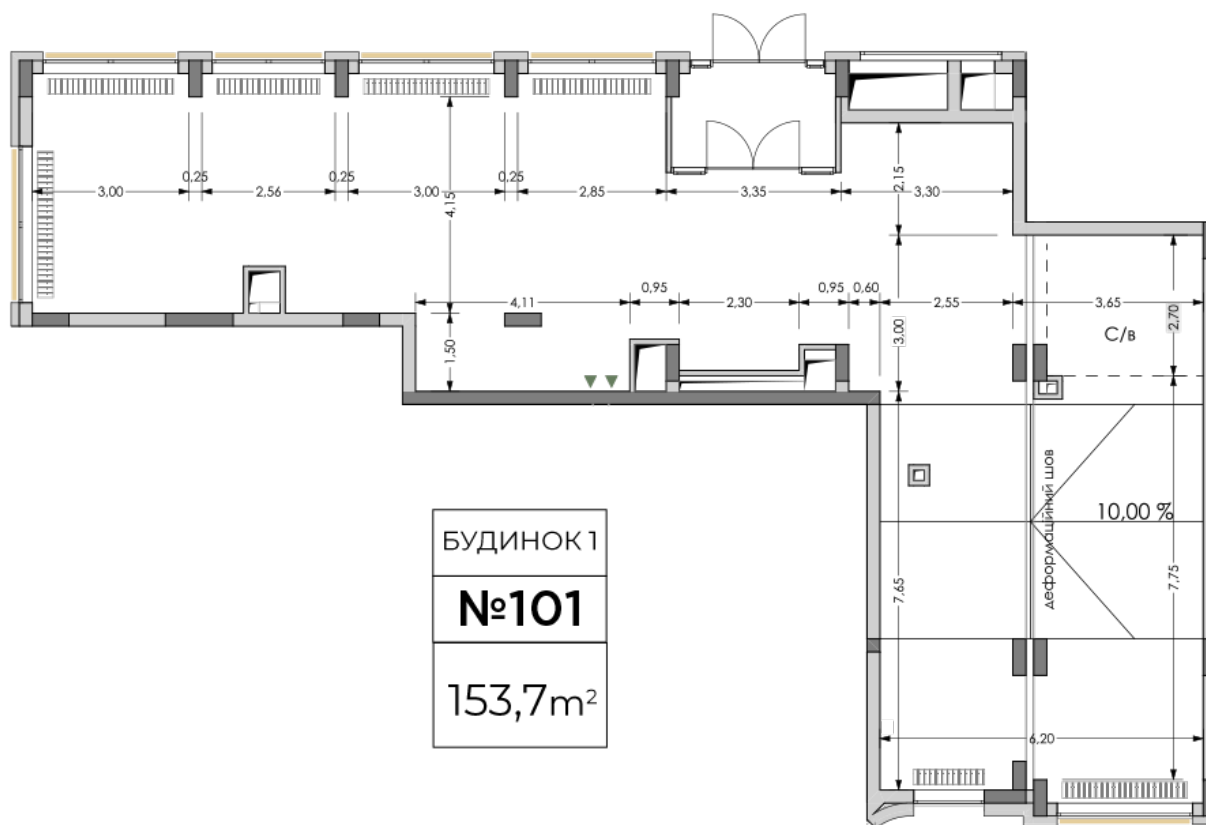

ЖК "Lypynsky"

lypynsky.nb.com.ua
068 430 82 08

Планування комерційного приміщення в будинку на вул. Липинського, 4 (1 будинок, 1 секція) — №1.2

Тип планування: №1.2

Будинок Липинського, 4 (1 будинок, 1 секція)
0 кімнатна, 1 Поверх

Характеристики

Загальна площа: 153.7 м2