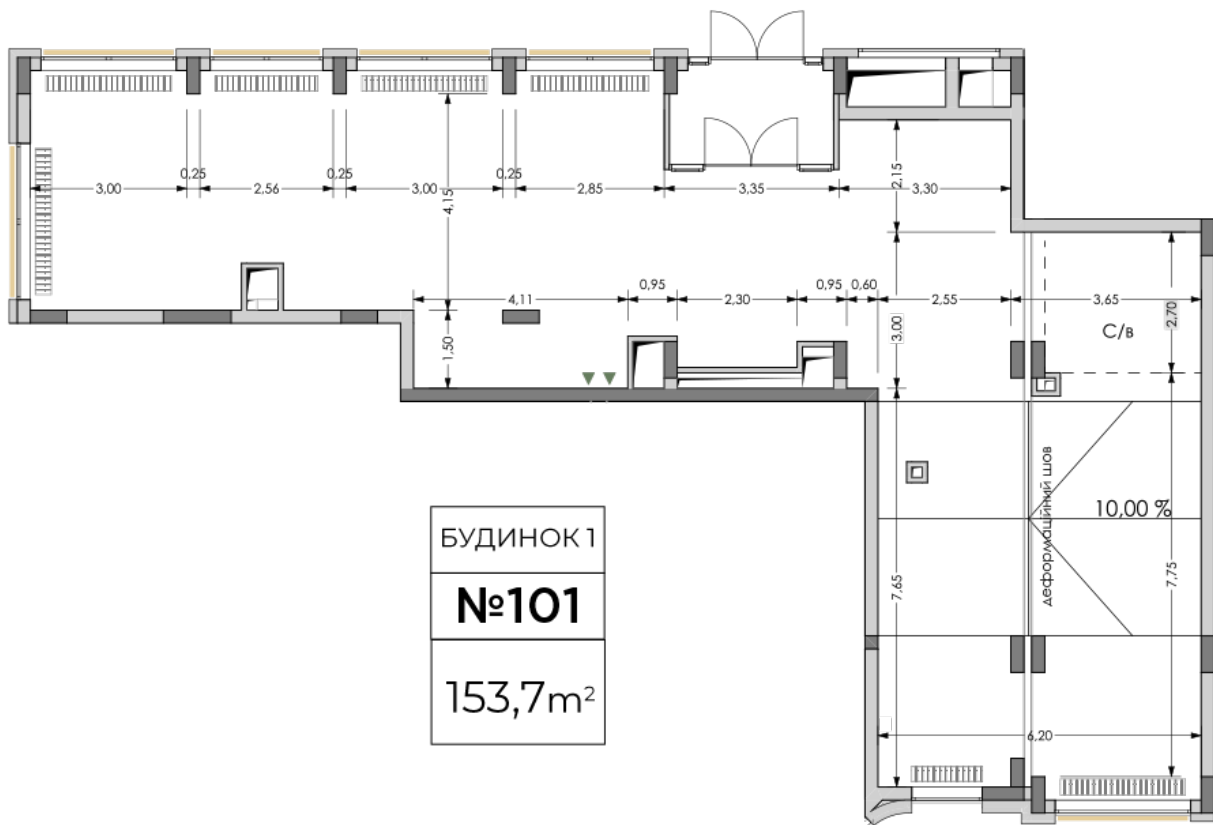

ЖК "Lypynsky"

lypynsky.nb.com.ua

068 430 82 08

Планування комерційного приміщення в будинку на вул. Липинського, 4 (1 будинок, 1 секція) — №1.2

Тип планування: №1.2

Будинок Липинського, 4 (1 будинок, 1 секція)
0 кімнатна, 1 Поверх

Характеристики

Загальна площа: 153.7 м²