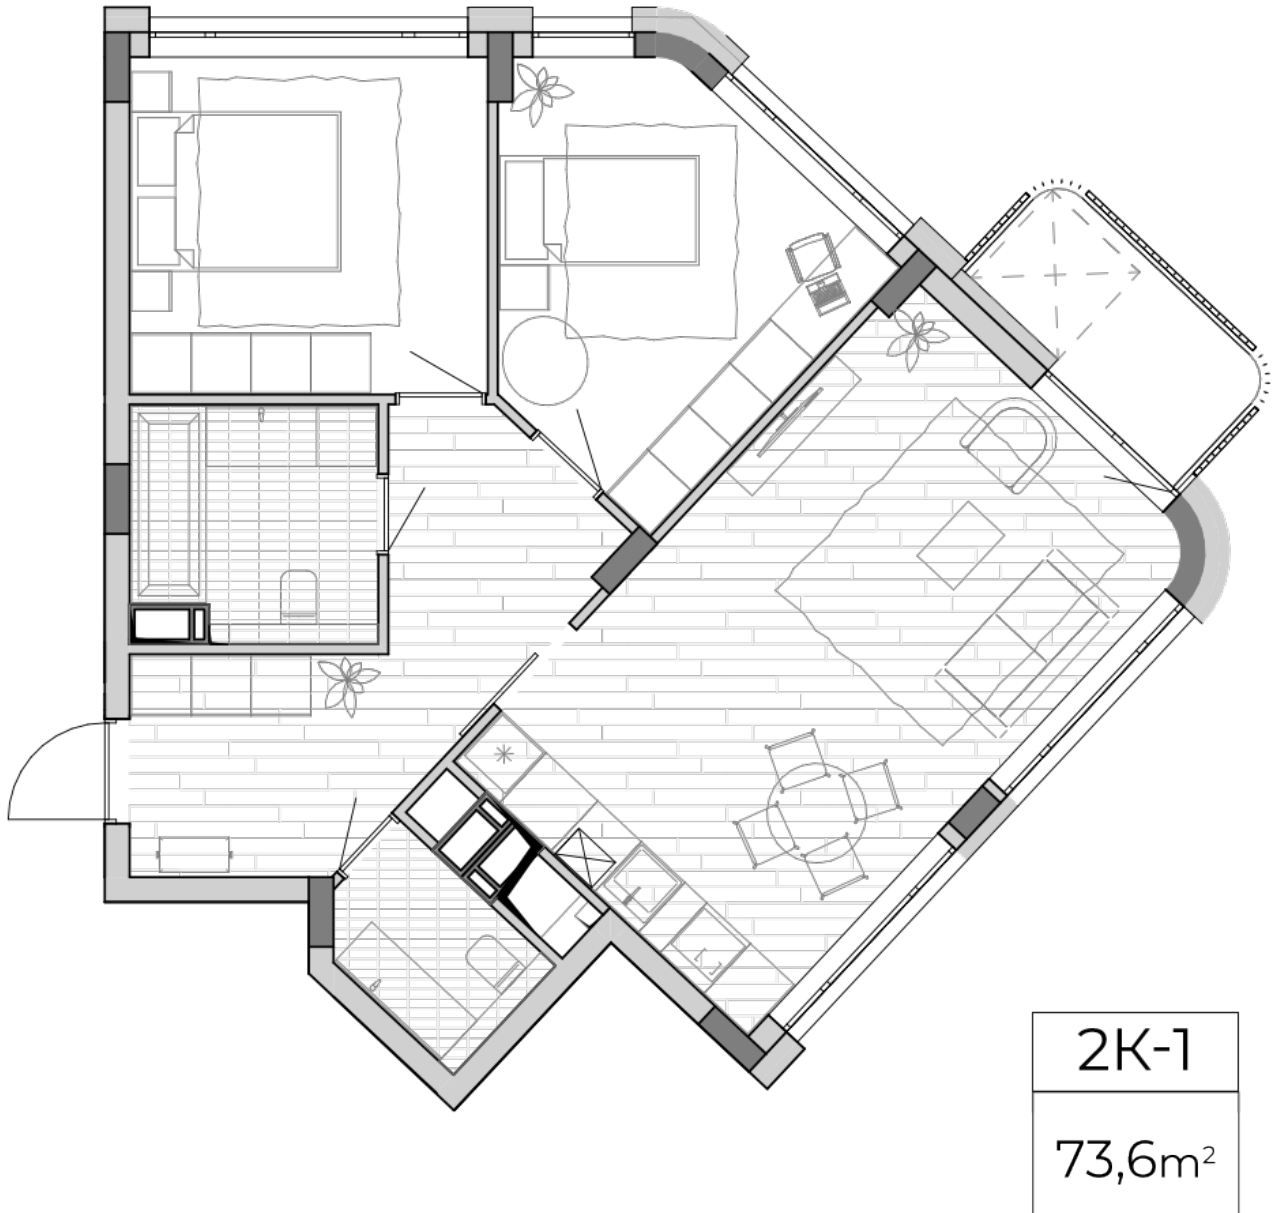

ЖК "Lypynsky"

lypynsky.nb.com.ua
068 430 82 08

Планування 2 кімнатної квартири в будинку на вул. Липинського, 4 (2 будинок, 3 секція) — №3.1

2К-1

73,6m²

Тип планування: №4.1

Будинок Липинського, 4 (2 будинок, 3 секція)
2 кімнатна, 4, 6, 8 Поверх

Характеристики

Загальна площа: 73.6 м²
Житлова площа: 24.8 м²
Площа кухні: 27 м²