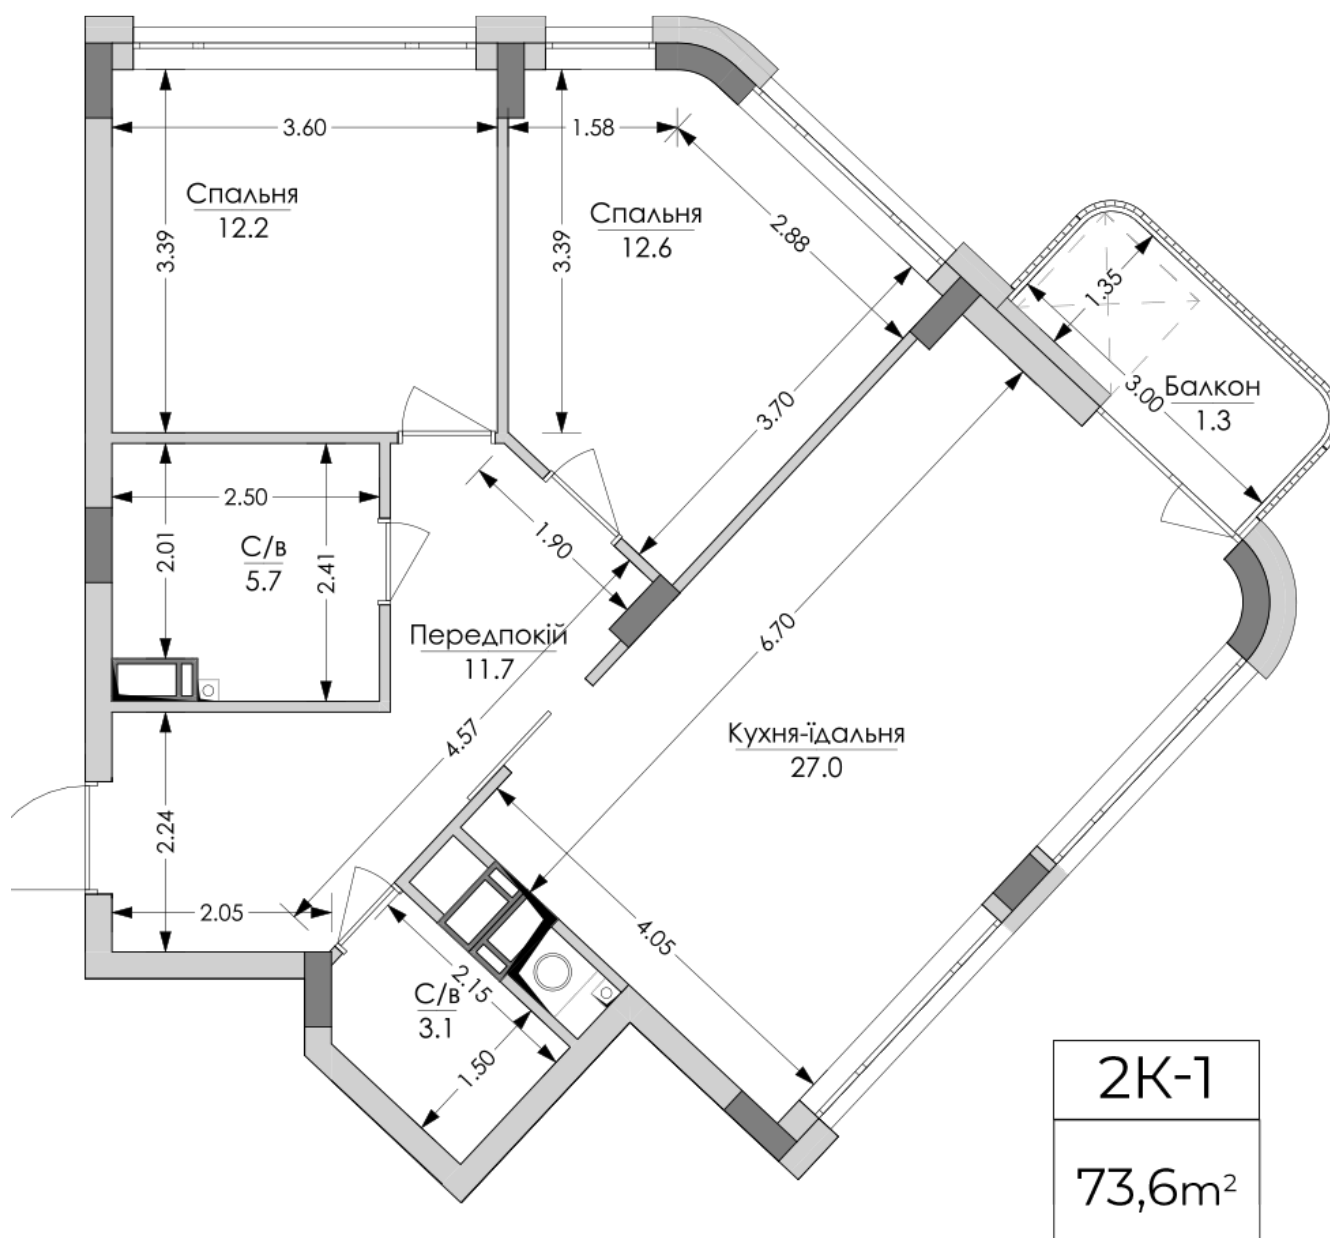

ЖК "Lypynsky"

lypynsky.nb.com.ua
068 430 82 08

Планування 2 кімнатної квартири в будинку на вул. Липинського, 4 (2 будинок, 3 секція) — №3.1

2К-1

73,6m²

Тип планування: №4.1

Будинок Липинського, 4 (2 будинок, 3 секція)
2 кімнатна, 4, 6, 8 Поверх

Характеристики

Загальна площа: 73.6 м²
Житлова площа: 24.8 м²
Площа кухні: 27 м²