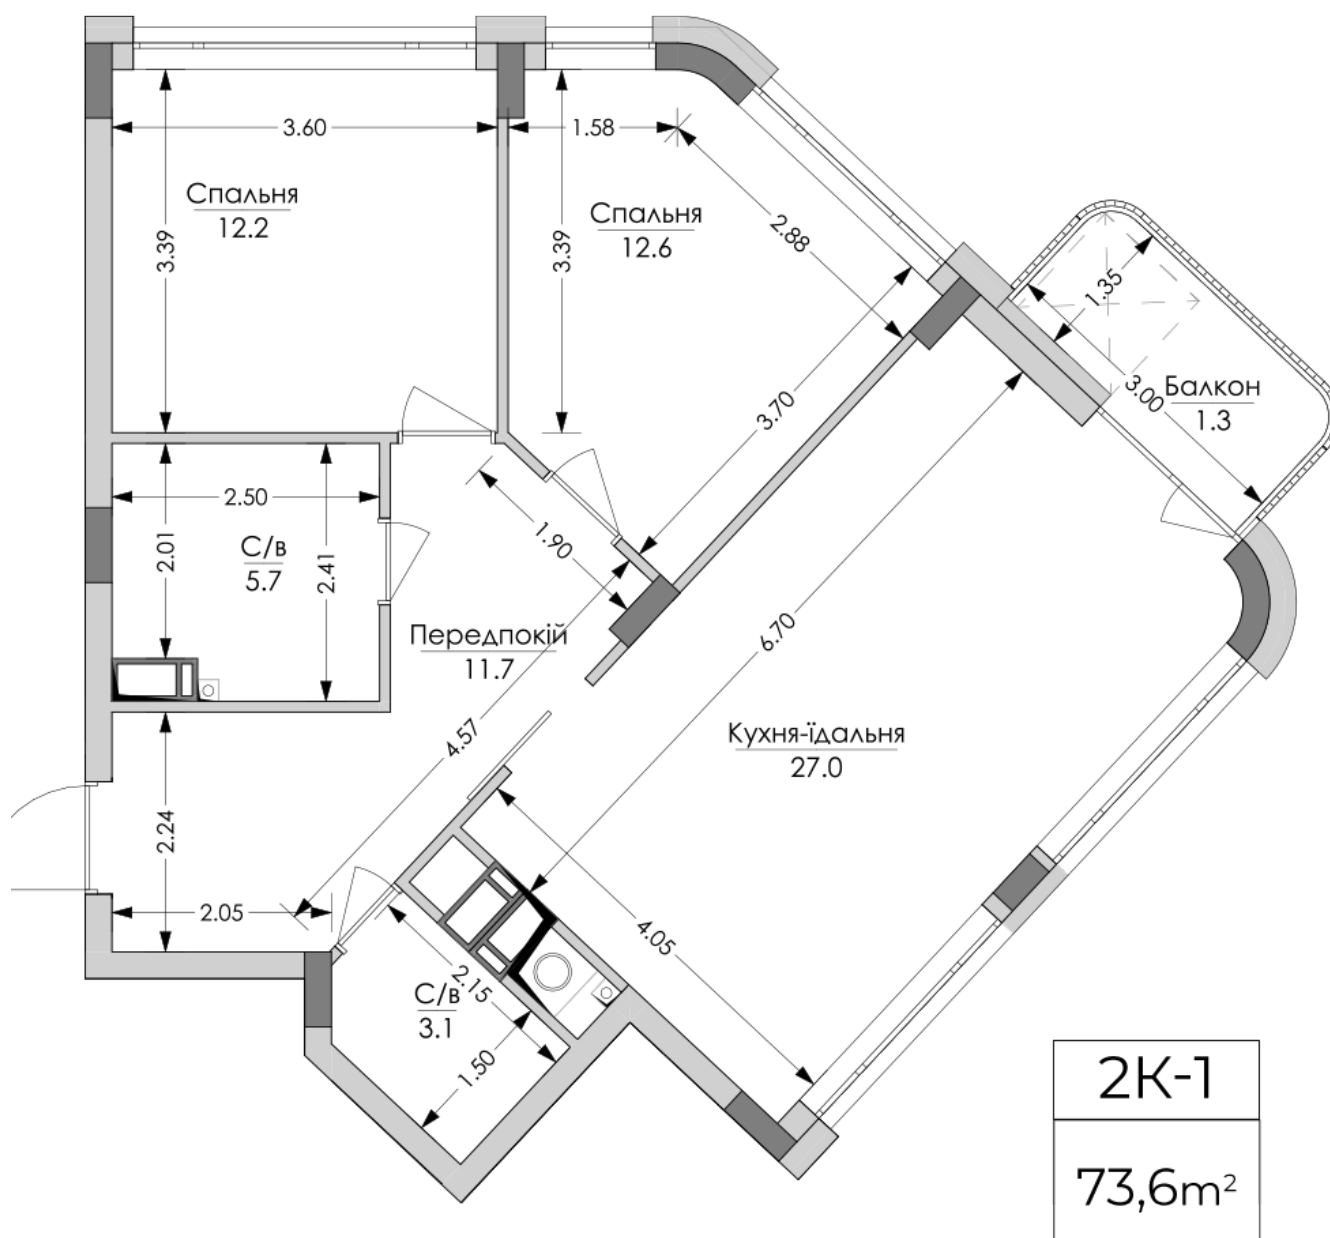

ЖК "Lypynsky"

lypynsky.nb.com.ua
068 430 82 08

Планування 2 кімнатної квартири в будинку на вул. Липинського, 4 (2 будинок, 3 секція) — №3.1

Тип планування: №4.1

Будинок Липинського, 4 (2 будинок, 3 секція)
2 кімнатна, 4, 6, 8 Поверх

Характеристики

Загальна площа: 73.6 м²

Житлова площа: 24.8 м²

Площа кухні: 27 м²