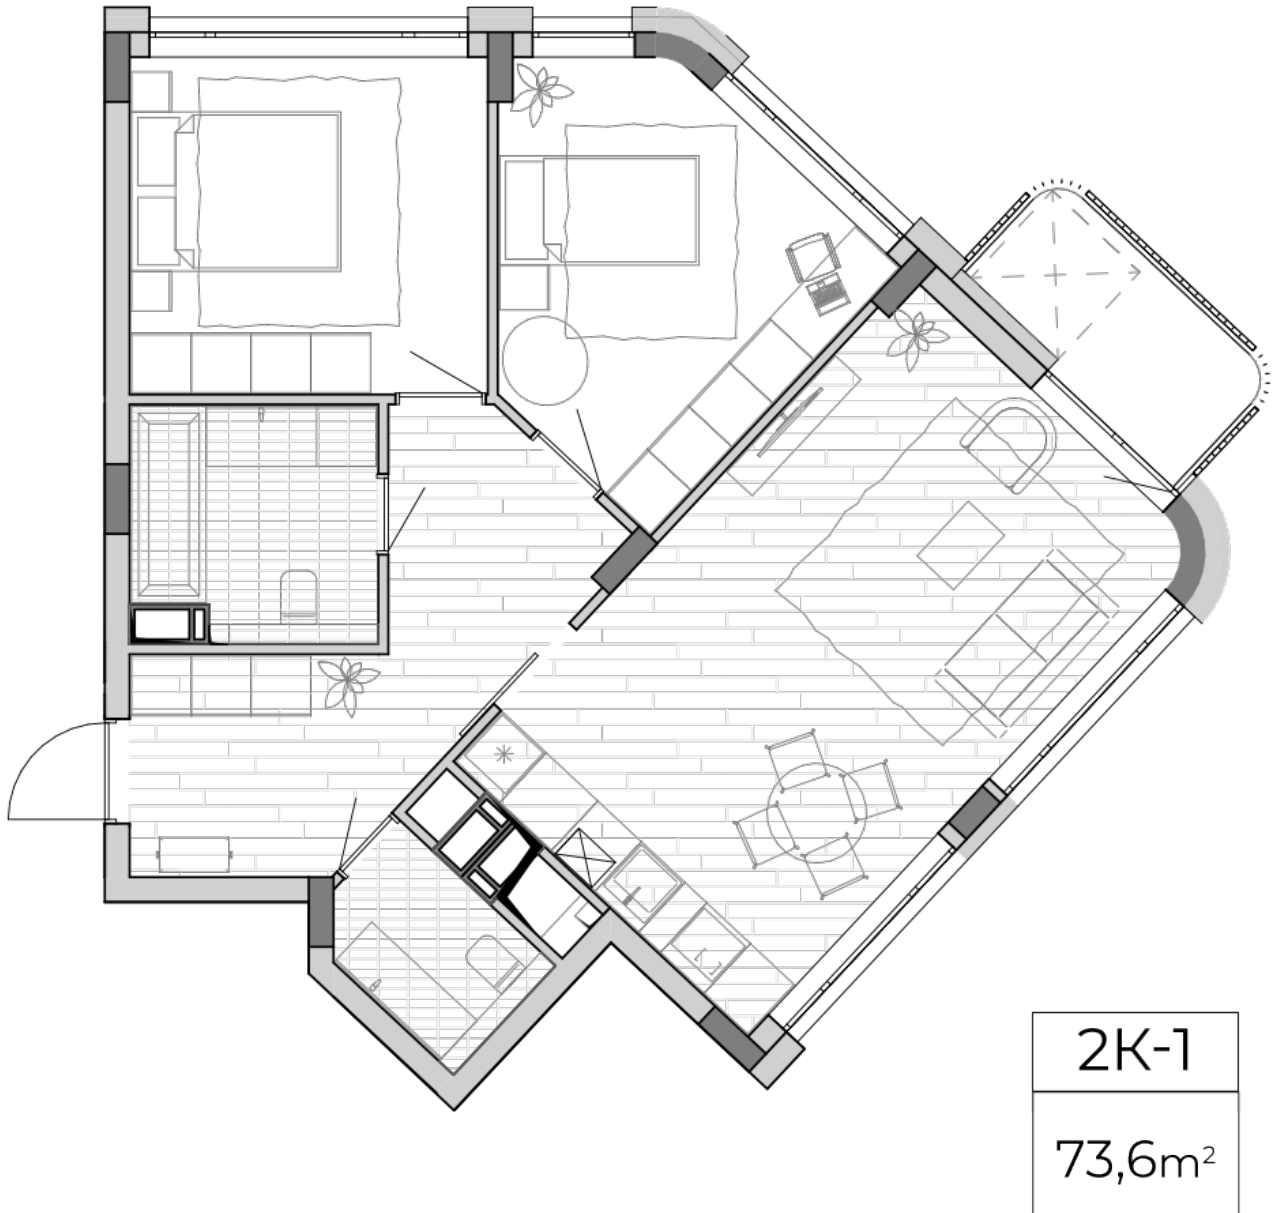

ЖК "Lypynsky"

lypynsky.nb.com.ua

068 430 82 08

Планування 2 кімнатної квартири в будинку на вул. Липинського, 4 (2 будинок, 3 секція) — №3.1

Тип планування: №4.1

Будинок Липинського, 4 (2 будинок, 3 секція)
2 кімнатна, 4, 6, 8 Поверх

Характеристики

Загальна площа: 73.6 м²
Житлова площа: 24.8 м²
Площа кухні: 27 м²