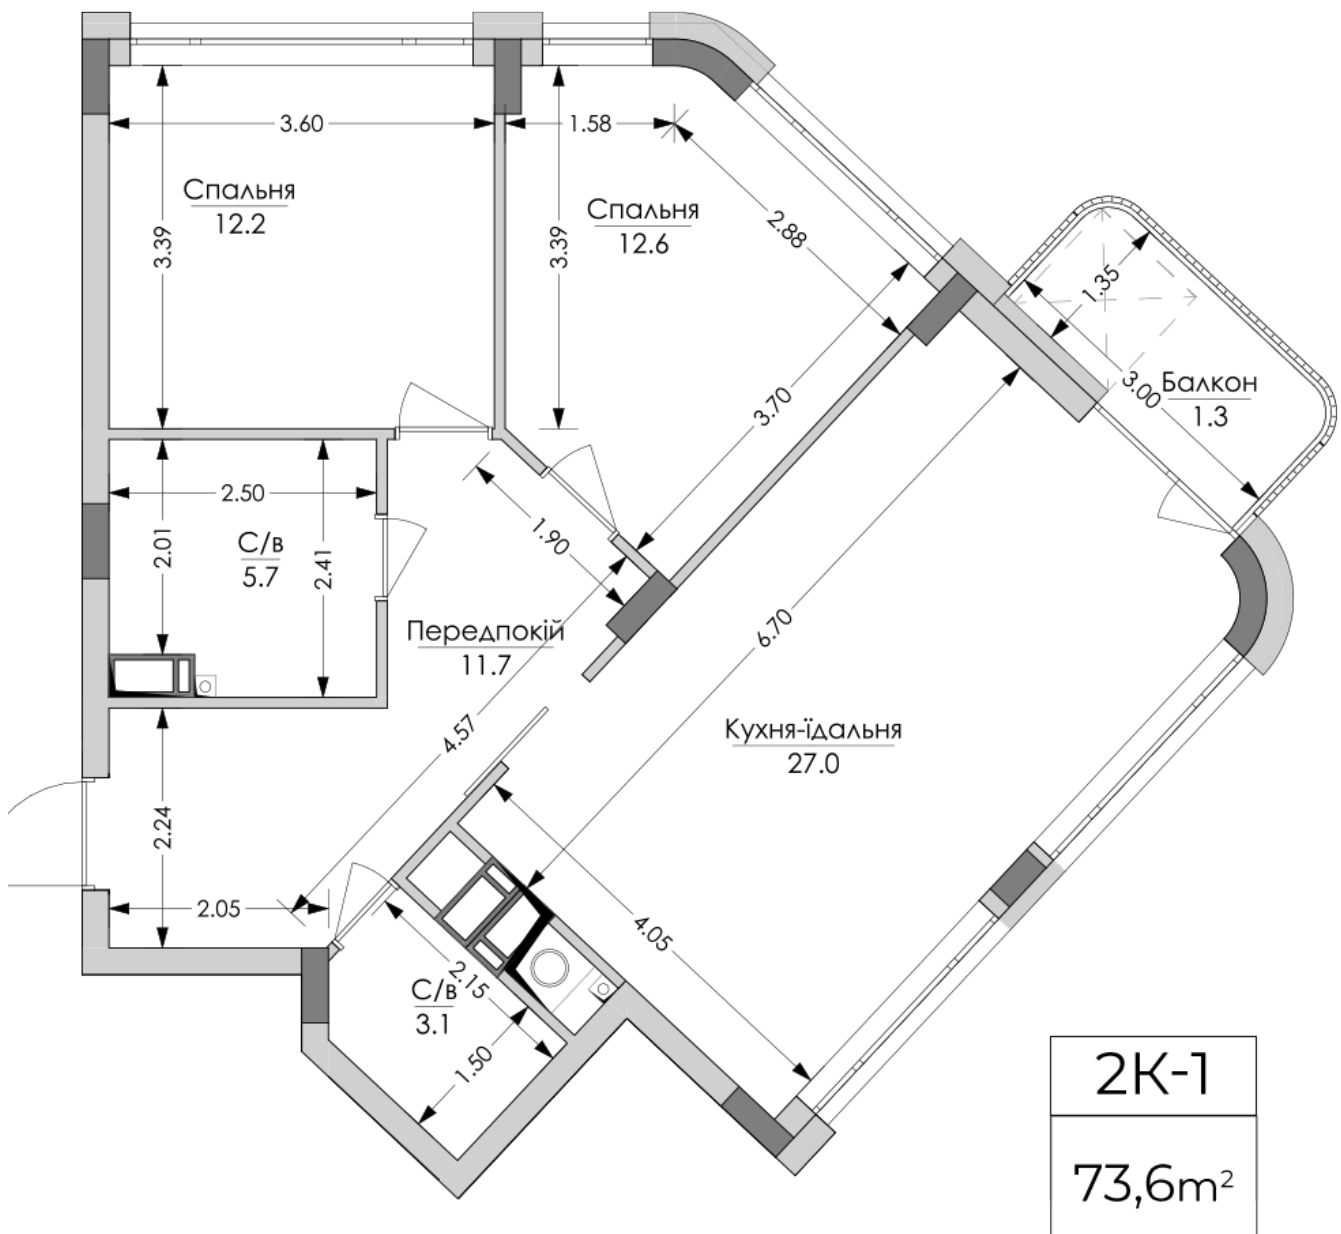

ЖК "Lypynsky"

lypynsky.nb.com.ua

068 430 82 08

Планування 2 кімнатної квартири в будинку на вул. Липинського, 4 (2 будинок, 3 секція) — №3.1

Тип планування: №4.1

Будинок Липинського, 4 (2 будинок, 3 секція)
2 кімнатна, 4, 6, 8 Поверх

Характеристики

Загальна площа: 73.6 м²
Житлова площа: 24.8 м²
Площа кухні: 27 м²