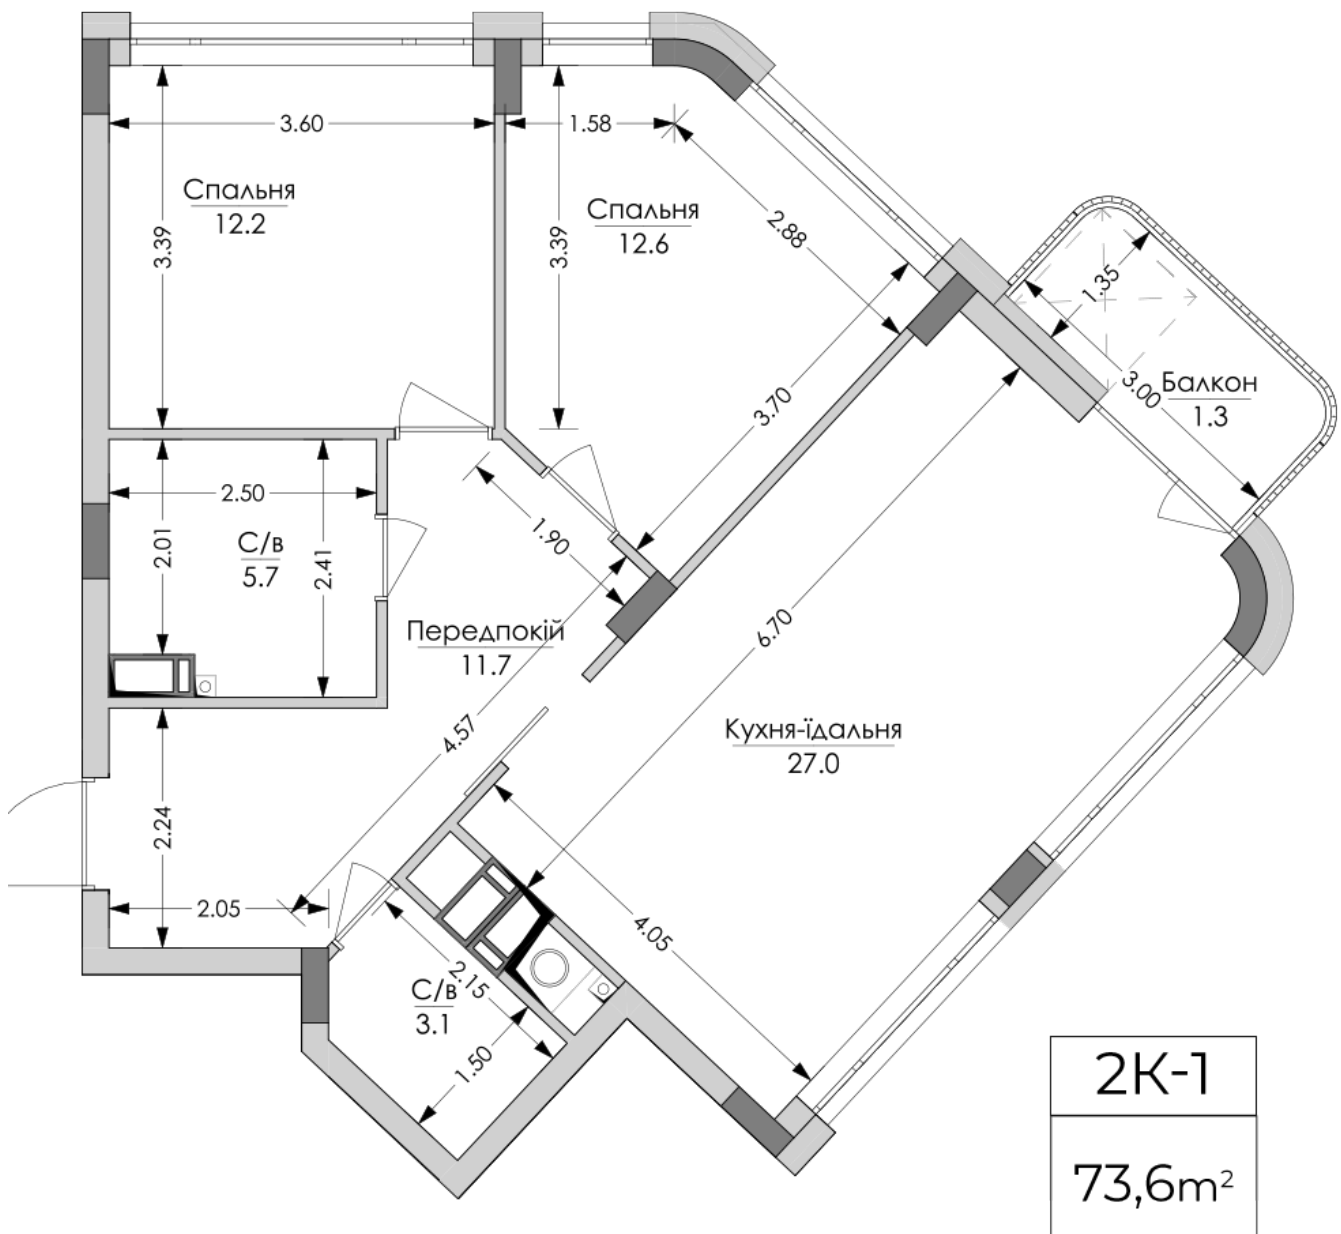

ЖК "Lypynsky"

lypynsky.nb.com.ua

068 430 82 08

Планування 2 кімнатної квартири в будинку на вул. Липинського, 4 (2 будинок, 3 секція) — №3.1

Тип планування: №3.1

Будинок Липинського, 4 (2 будинок, 3 секція)
2 кімнатна, 3, 5, 7 Поверх

Характеристики

Загальна площа: 73.6 м²
Житлова площа: 24.8 м²
Площа кухні: 27 м²