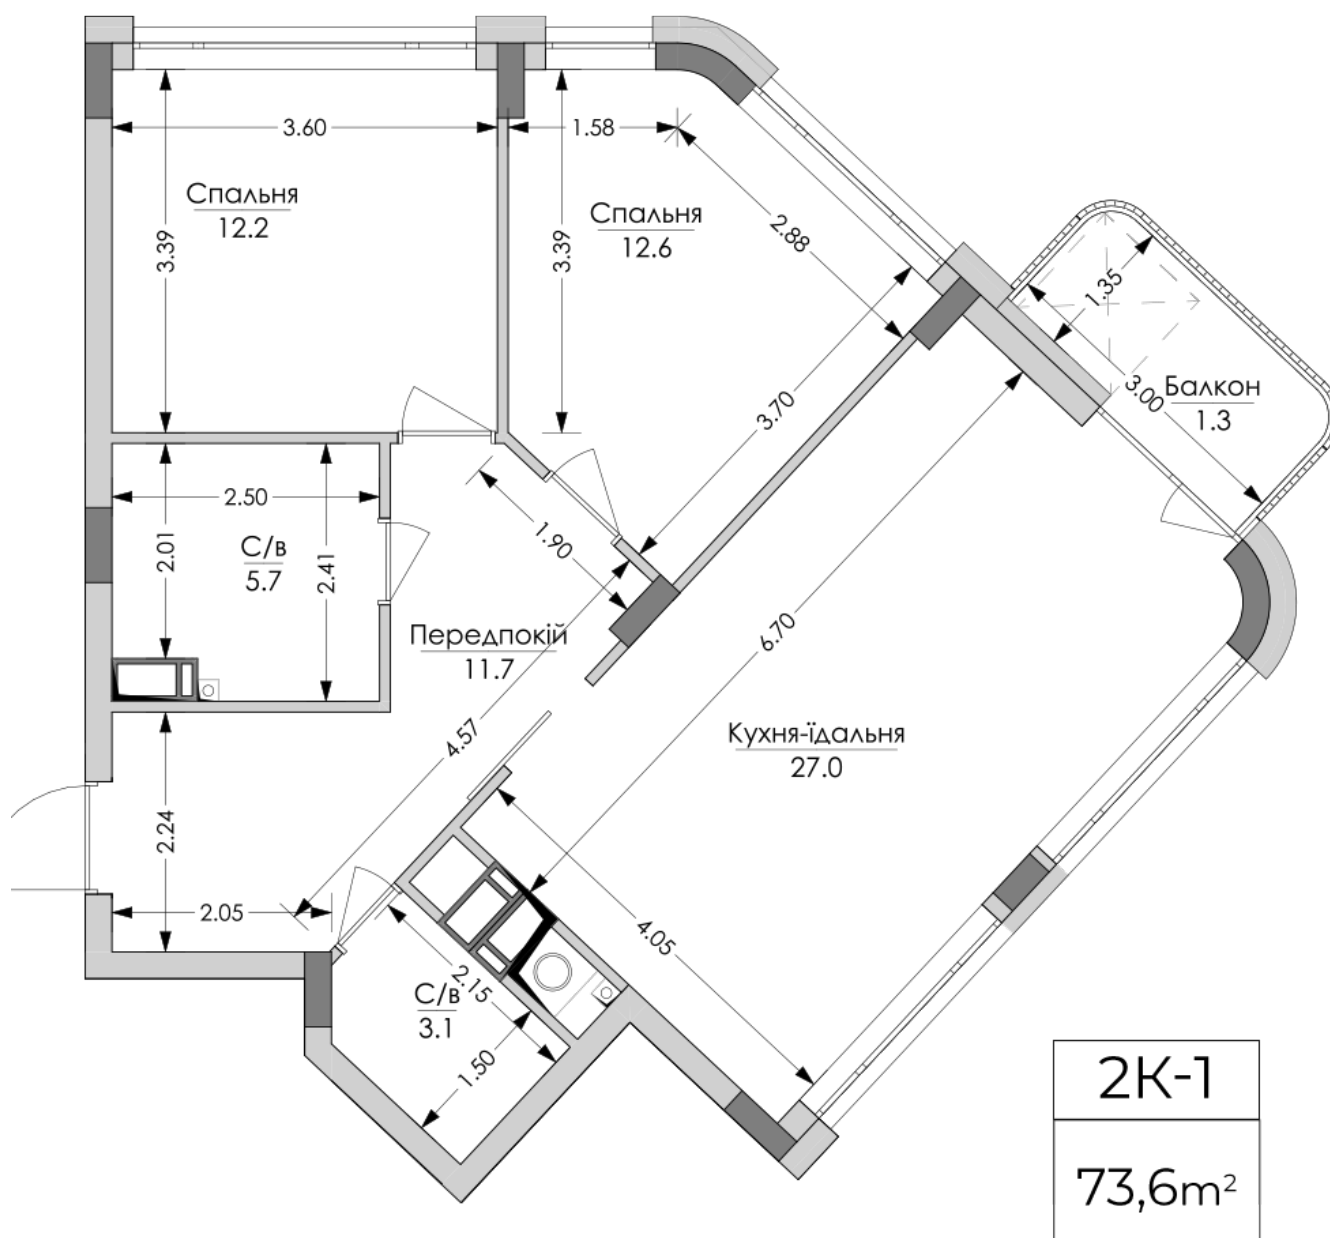

ЖК "Lypynsky"

lypynsky.nb.com.ua

068 430 82 08

Планування 2 кімнатної квартири в будинку на вул. Липинського, 4 (2 будинок, 3 секція) — №3.1

Тип планування: №3.1

Будинок Липинського, 4 (2 будинок, 3 секція)
2 кімнатна, 3, 5, 7 Поверх

Характеристики

Загальна площа: 73.6 м²
Житлова площа: 24.8 м²
Площа кухні: 27 м²