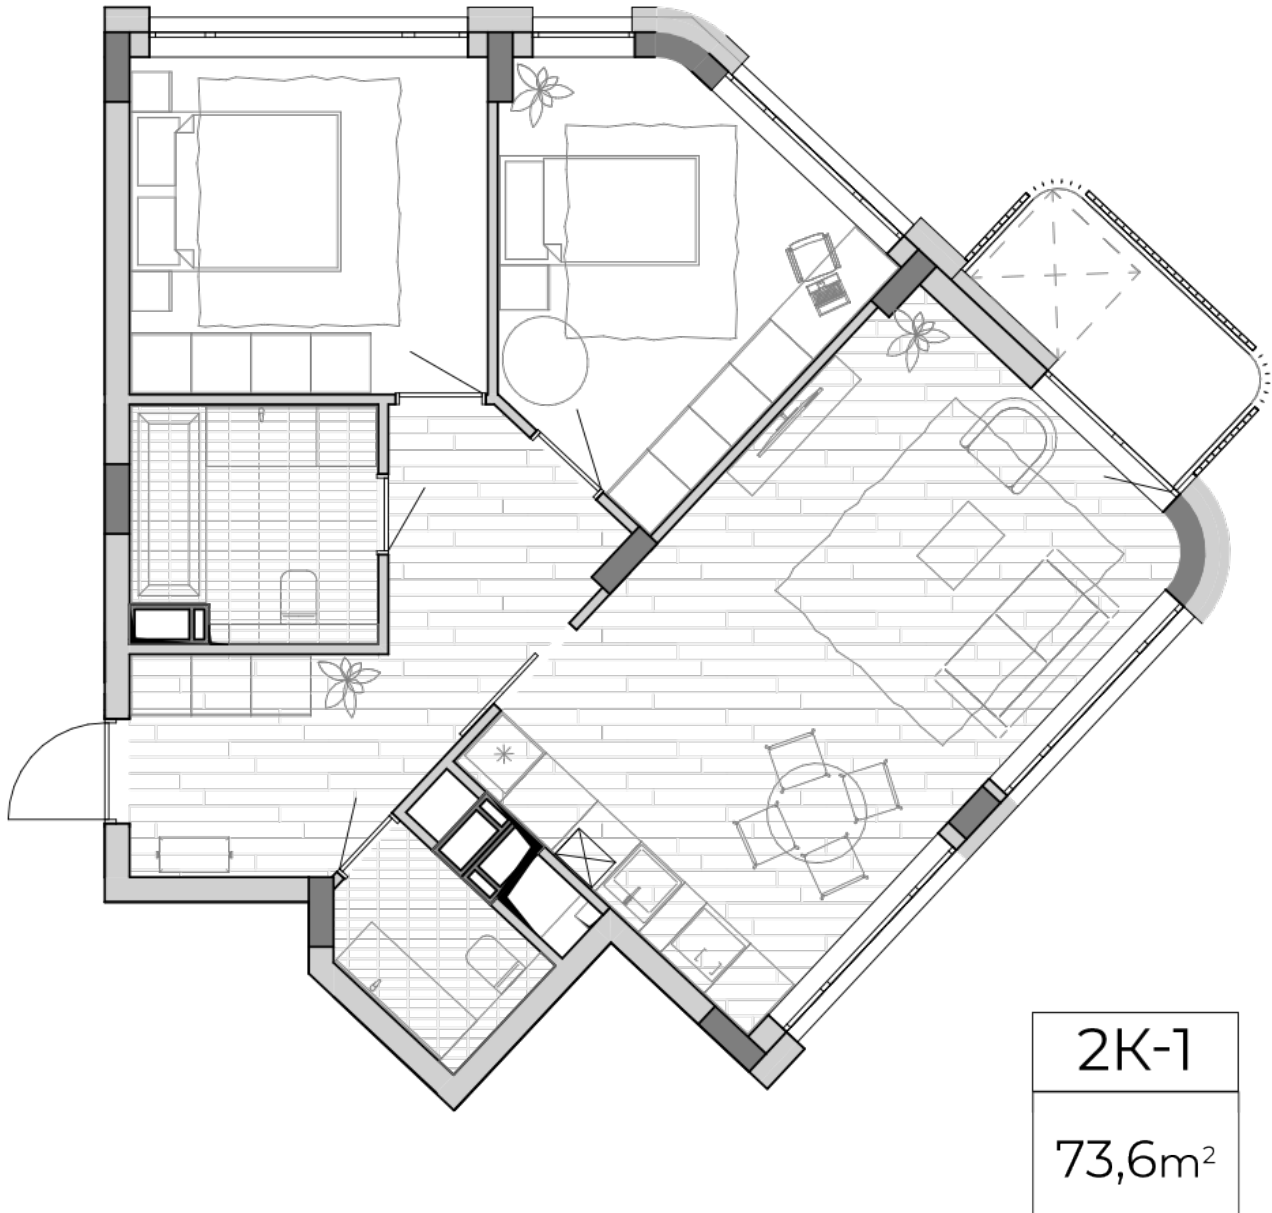

ЖК "Lypynsky"

lypynsky.nb.com.ua

068 430 82 08

Планування 2 кімнатної квартири в будинку на вул. Липинського, 4 (2 будинок, 3 секція) — №3.1

Тип планування: №3.1

Будинок Липинського, 4 (2 будинок, 3 секція)
2 кімнатна, 3, 5, 7 Поверх

Характеристики

Загальна площа: 73.6 м²
Житлова площа: 24.8 м²
Площа кухні: 27 м²