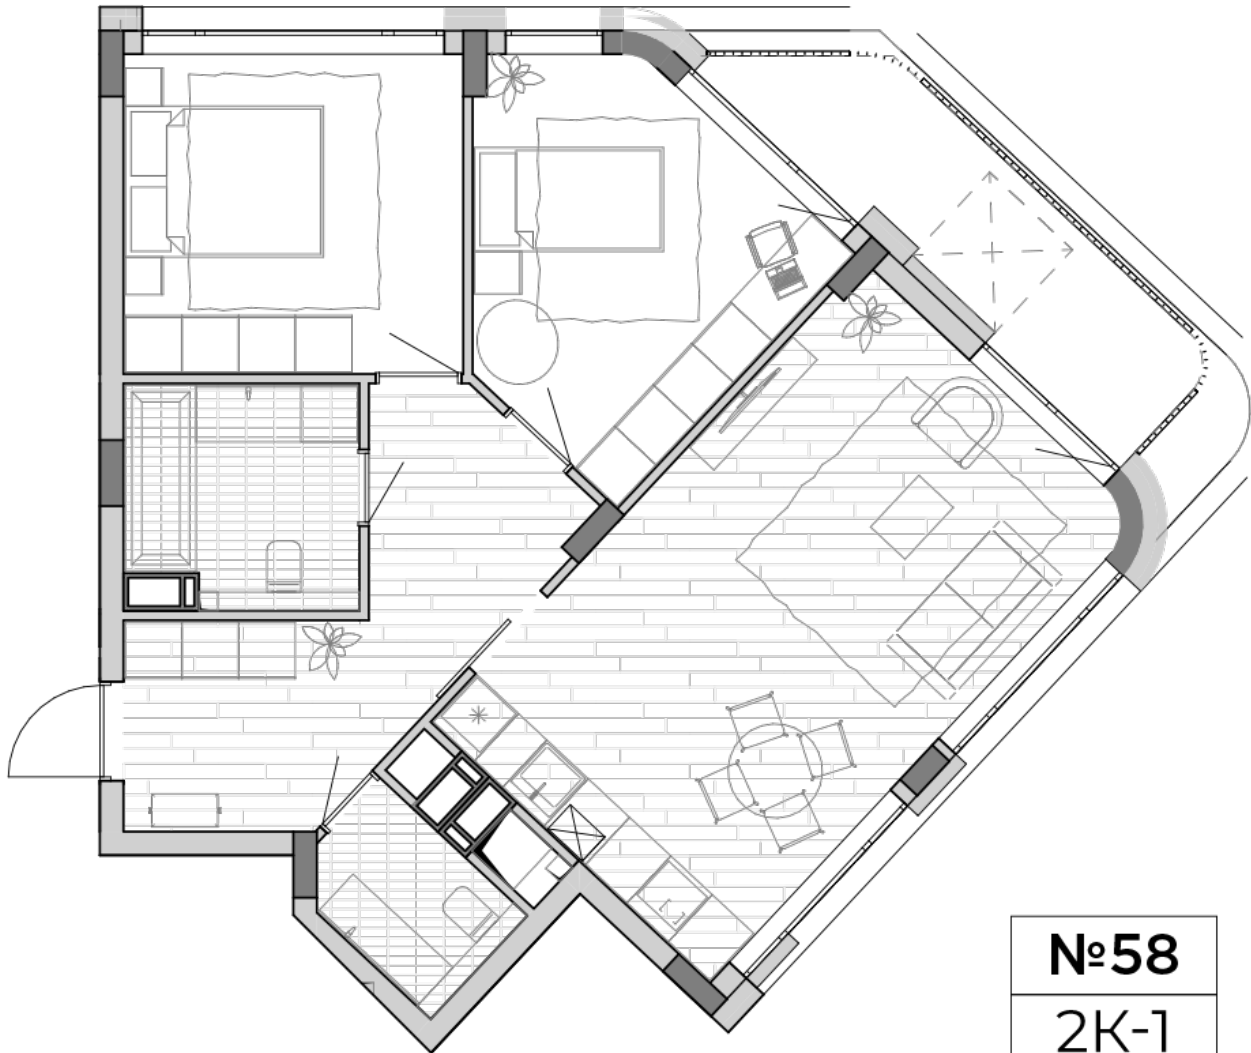

ЖК "Lypynsky"

lypynsky.nb.com.ua
068 430 82 08

Планування 2 кімнатної квартири в будинку на вул. Липинського, 4 (2 будинок, 3 секція) — №2.1

№58

2K-1

74,8m²

Тип планування: №2.1

Будинок Липинського, 4 (2 будинок, 3 секція)
2 кімнатна, 2 Поверх

Характеристики

Загальна площа: 74.8 м²
Житлова площа: 24.8 м²
Площа кухні: 27 м²