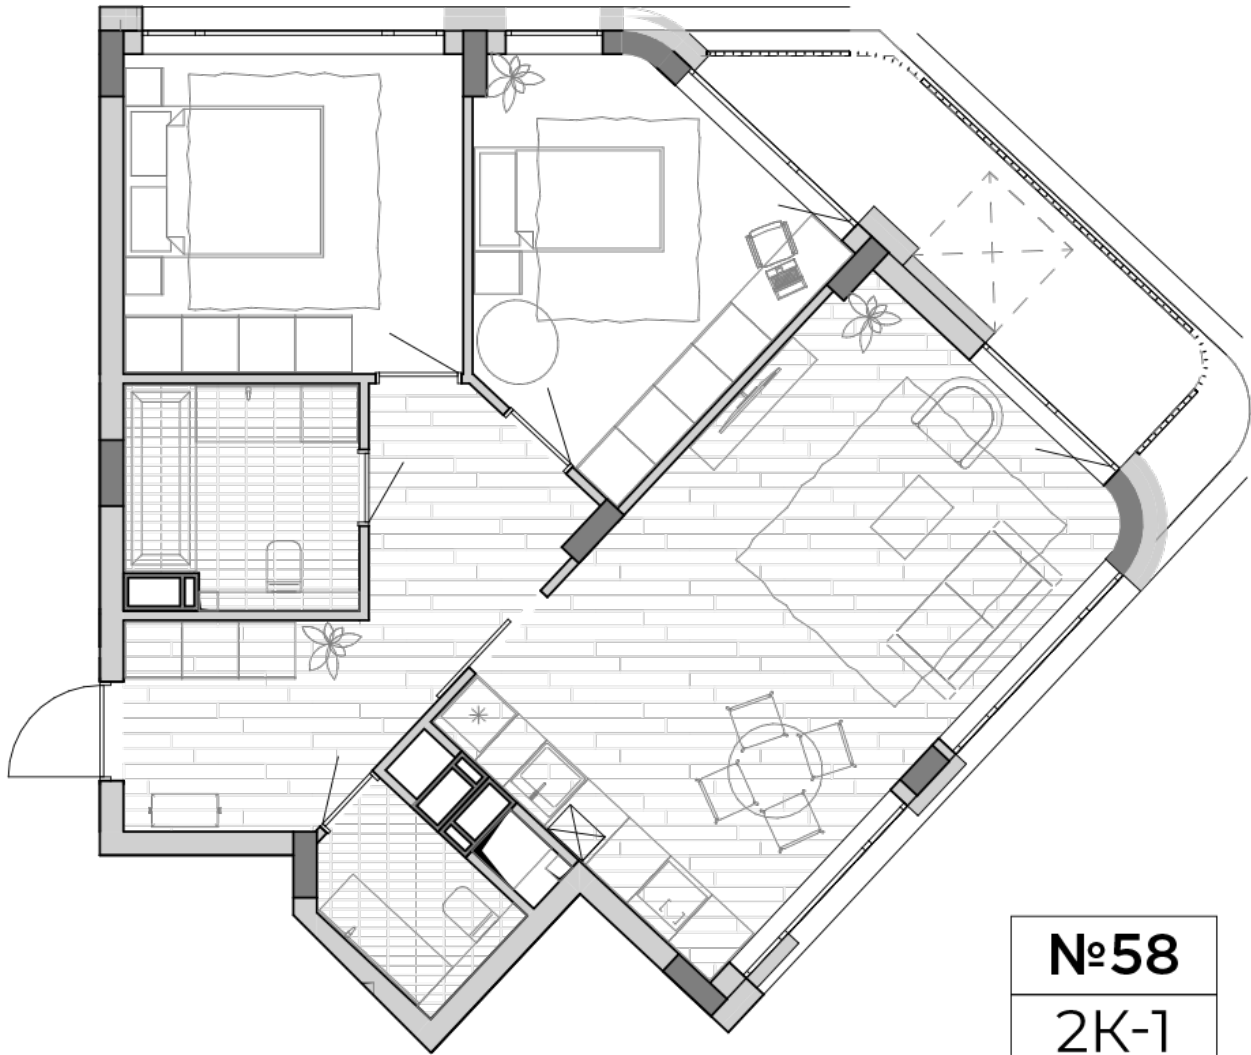

ЖК "Lypynsky"

lypynsky.nb.com.ua

068 430 82 08

Планування 2 кімнатної квартири в будинку на вул. Липинського, 4 (2 будинок, 3 секція) — №2.1

№58

2K-1

74,8m²

Тип планування: №2.1

Будинок Липинського, 4 (2 будинок, 3 секція)
2 кімнатна, 2 Поверх

Характеристики

Загальна площа: 74.8 м²
Житлова площа: 24.8 м²
Площа кухні: 27 м²