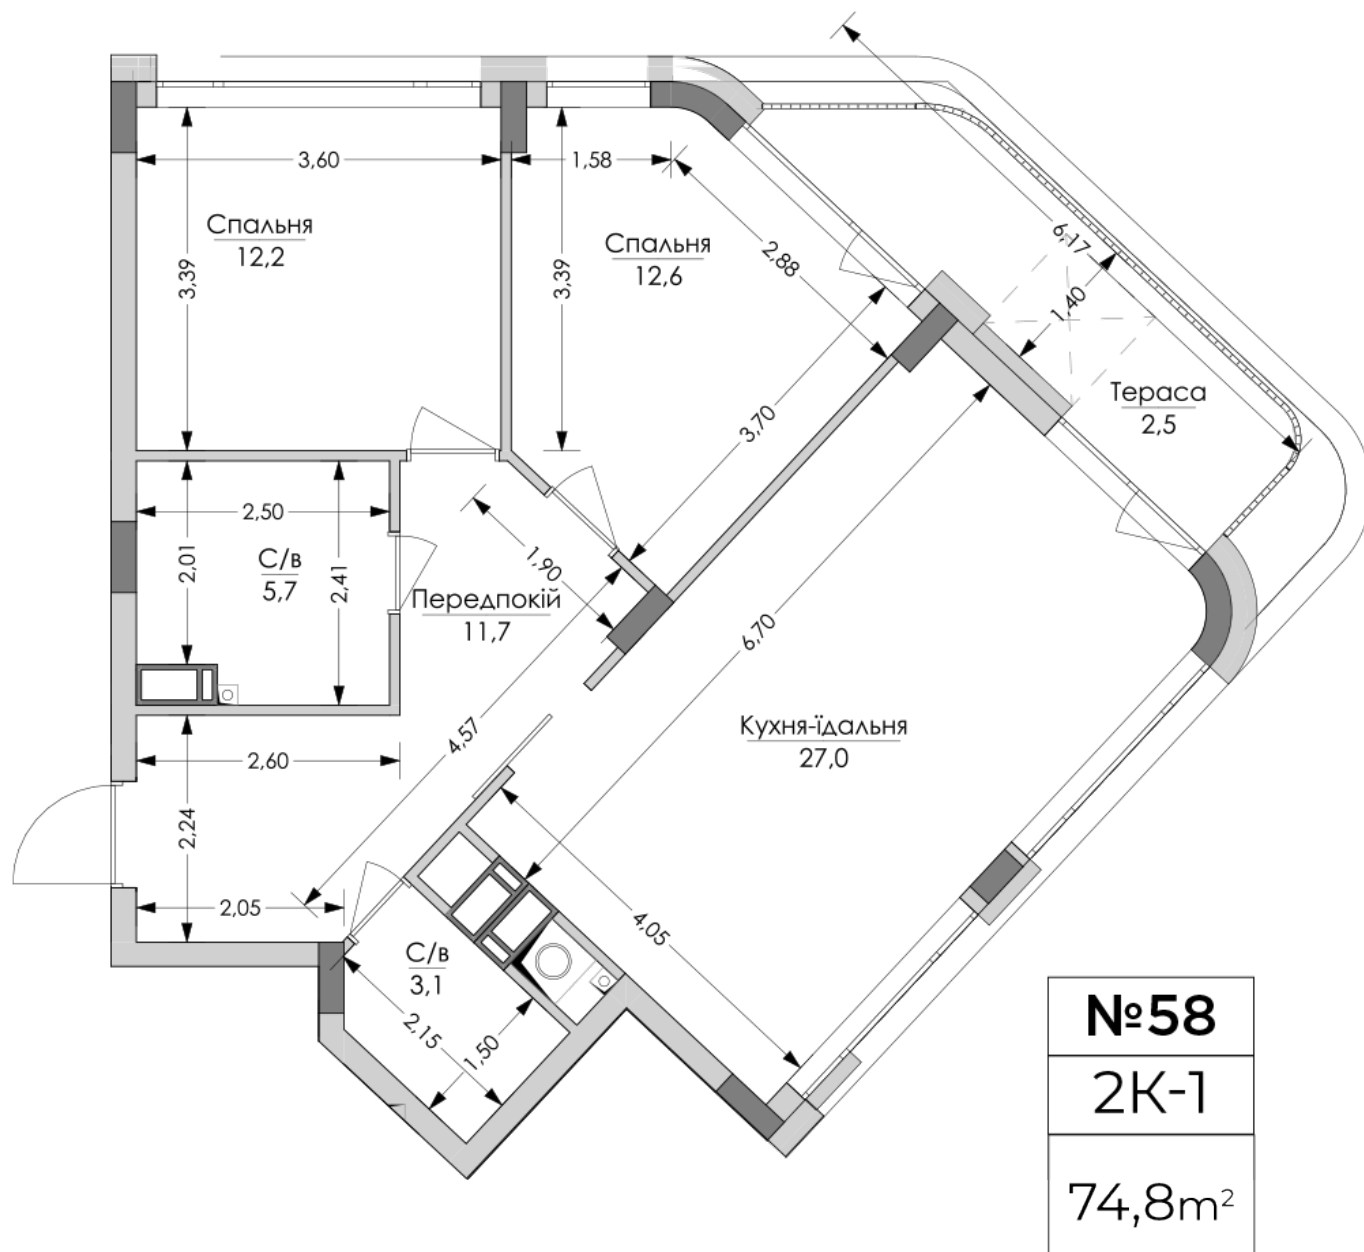

ЖК "Lypynsky"

lypynsky.nb.com.ua
068 430 82 08

Планування 2 кімнатної квартири в будинку на вул. Липинського, 4 (2 будинок, 3 секція) — №2.1

№58

2K-1

74,8m²

Тип планування: №2.1

Будинок Липинського, 4 (2 будинок, 3 секція)
2 кімнатна, 2 Поверх

Характеристики

Загальна площа: 74.8 м²
Житлова площа: 24.8 м²
Площа кухні: 27 м²