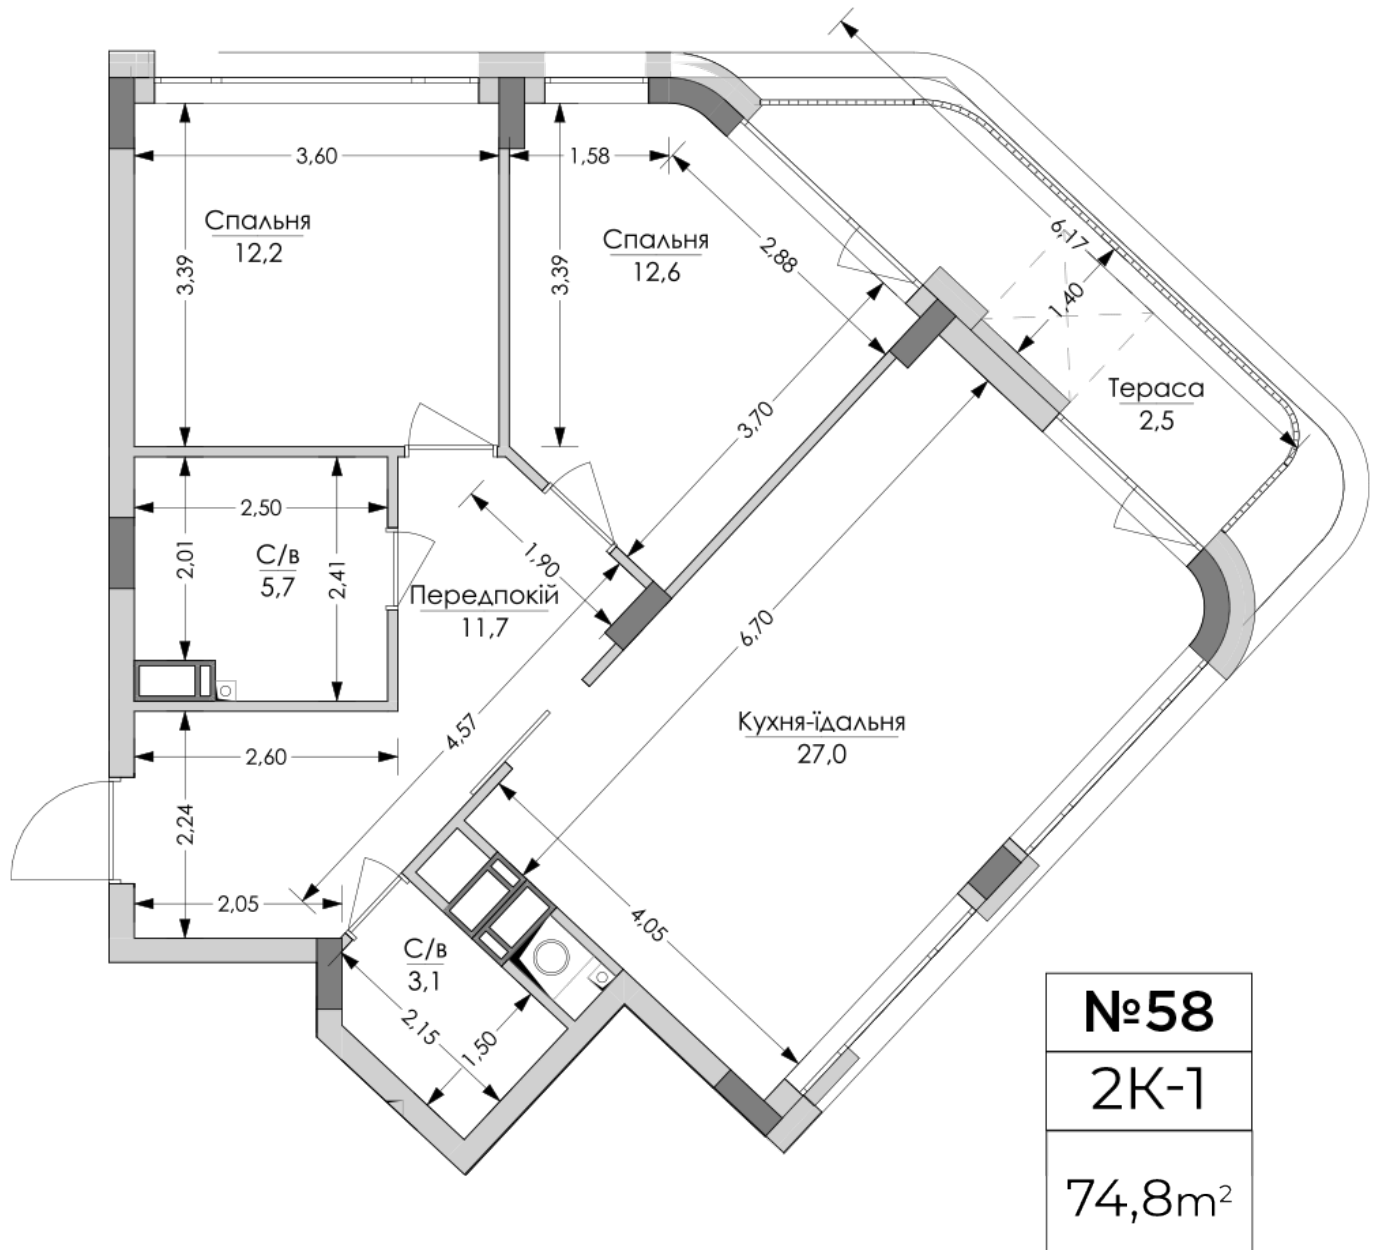

ЖК "Lypynsky"

lypynsky.nb.com.ua

068 430 82 08

Планування 2 кімнатної квартири в будинку на вул. Липинського, 4 (2 будинок, 3 секція) — №2.1

№58

2K-1

74,8m²

Тип планування: №2.1

Будинок Липинського, 4 (2 будинок, 3 секція)
2 кімнатна, 2 Поверх

Характеристики

Загальна площа: 74.8 м²
Житлова площа: 24.8 м²
Площа кухні: 27 м²