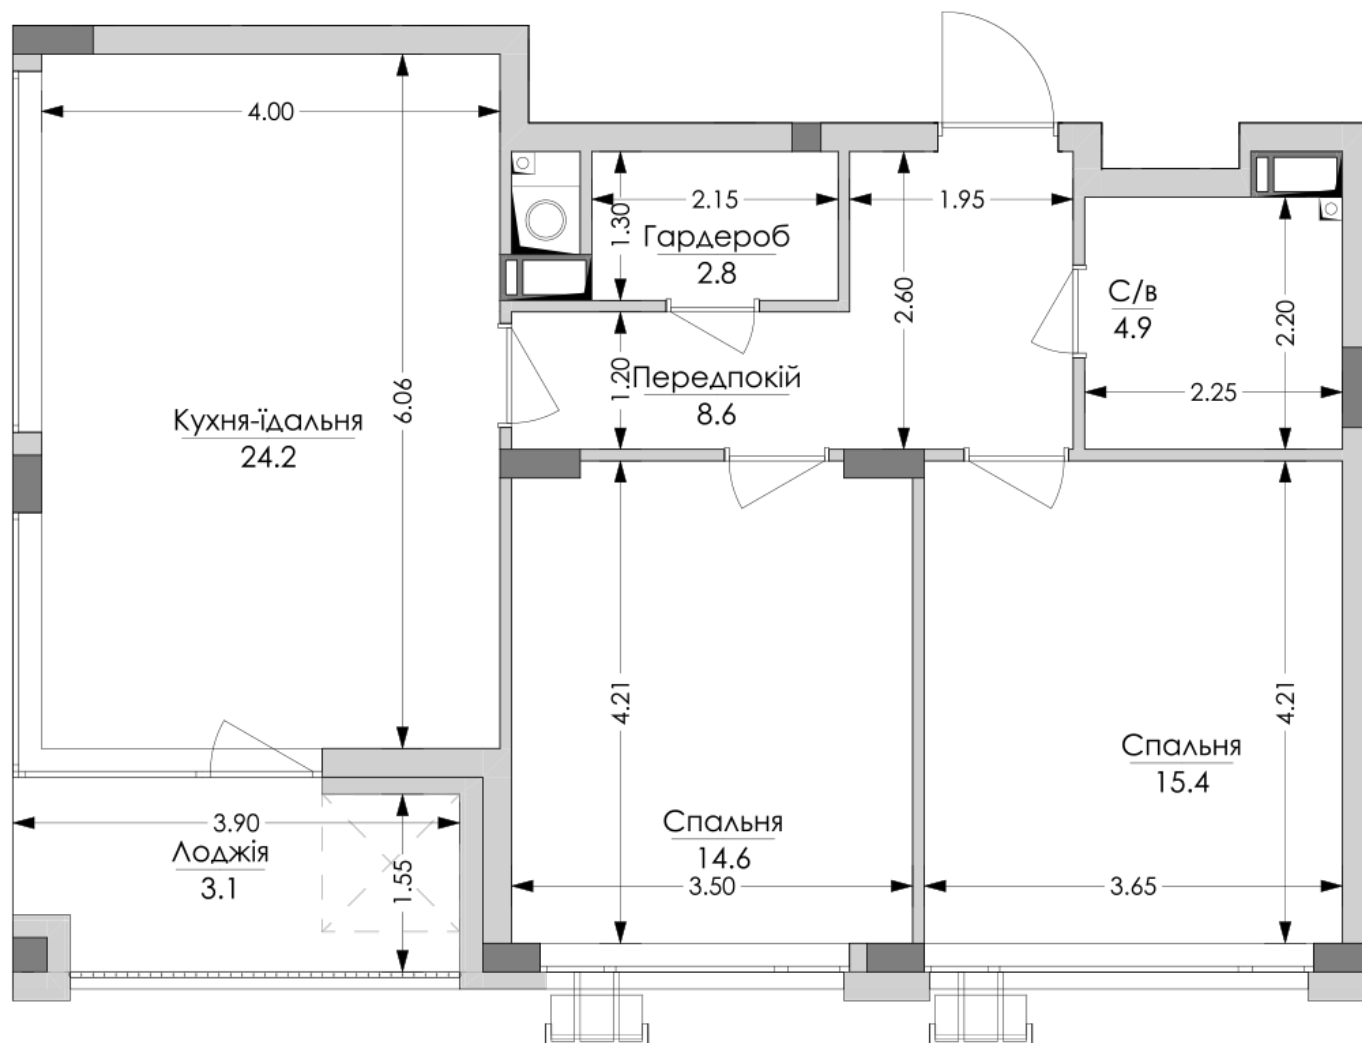

ЖК "Lypynsky"

lypynsky.nb.com.ua

068 430 82 08

Планування 2 кімнатної квартири в будинку на вул. Липинського, 4 (2 будинок, 2 секція) — №3.3

2К-1
73,7m ²

2К-1
73,7m ²

Тип планування: №4.3

Будинок Липинського, 4 (2 будинок, 2 секція)
2 кімнатна, 4, 6, 8 Поверх

Характеристики

Загальна площа: 73.7 м²
Житлова площа: 30 м²
Площа кухні: 24.2 м²