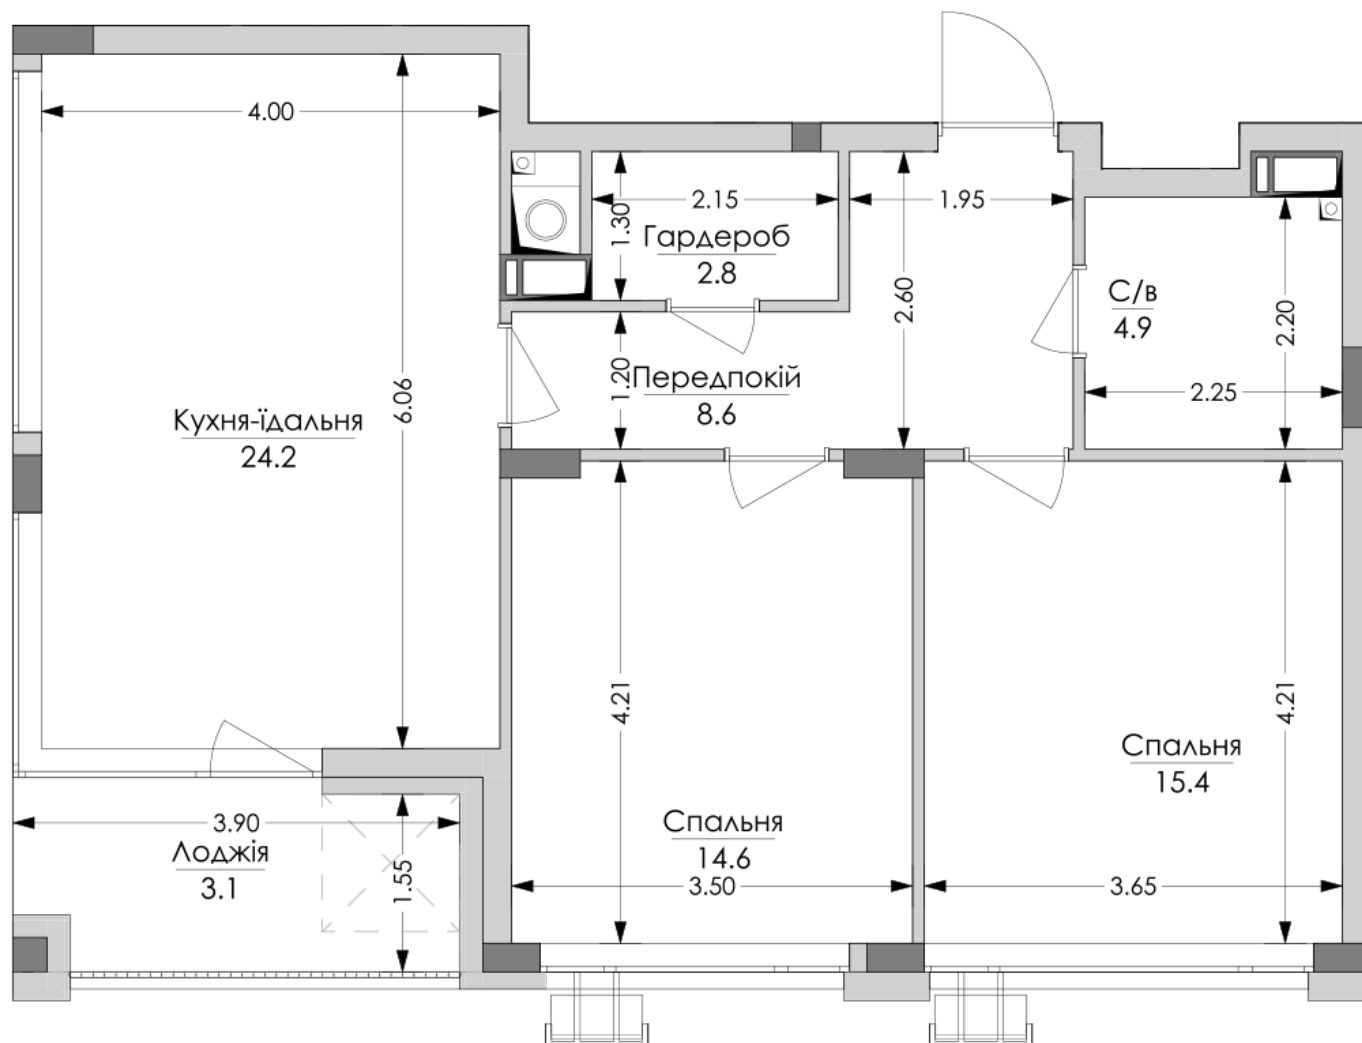

## Планування 2 кімнатної квартири в будинку на вул. Липинського, 4 (2 будинок, 2 секція) — №3.3

2К-1
73,7m <sup>2</sup>

## **Тип планування: №4.3**

Будинок Липинського, 4 (2 будинок, 2 секція)  
2 кімнатна, 4, 6, 8 Поверх

### **Характеристики**

Загальна площа: 73.7 м<sup>2</sup>

Житлова площа: 30 м<sup>2</sup>

Площа кухні: 24.2 м<sup>2</sup>