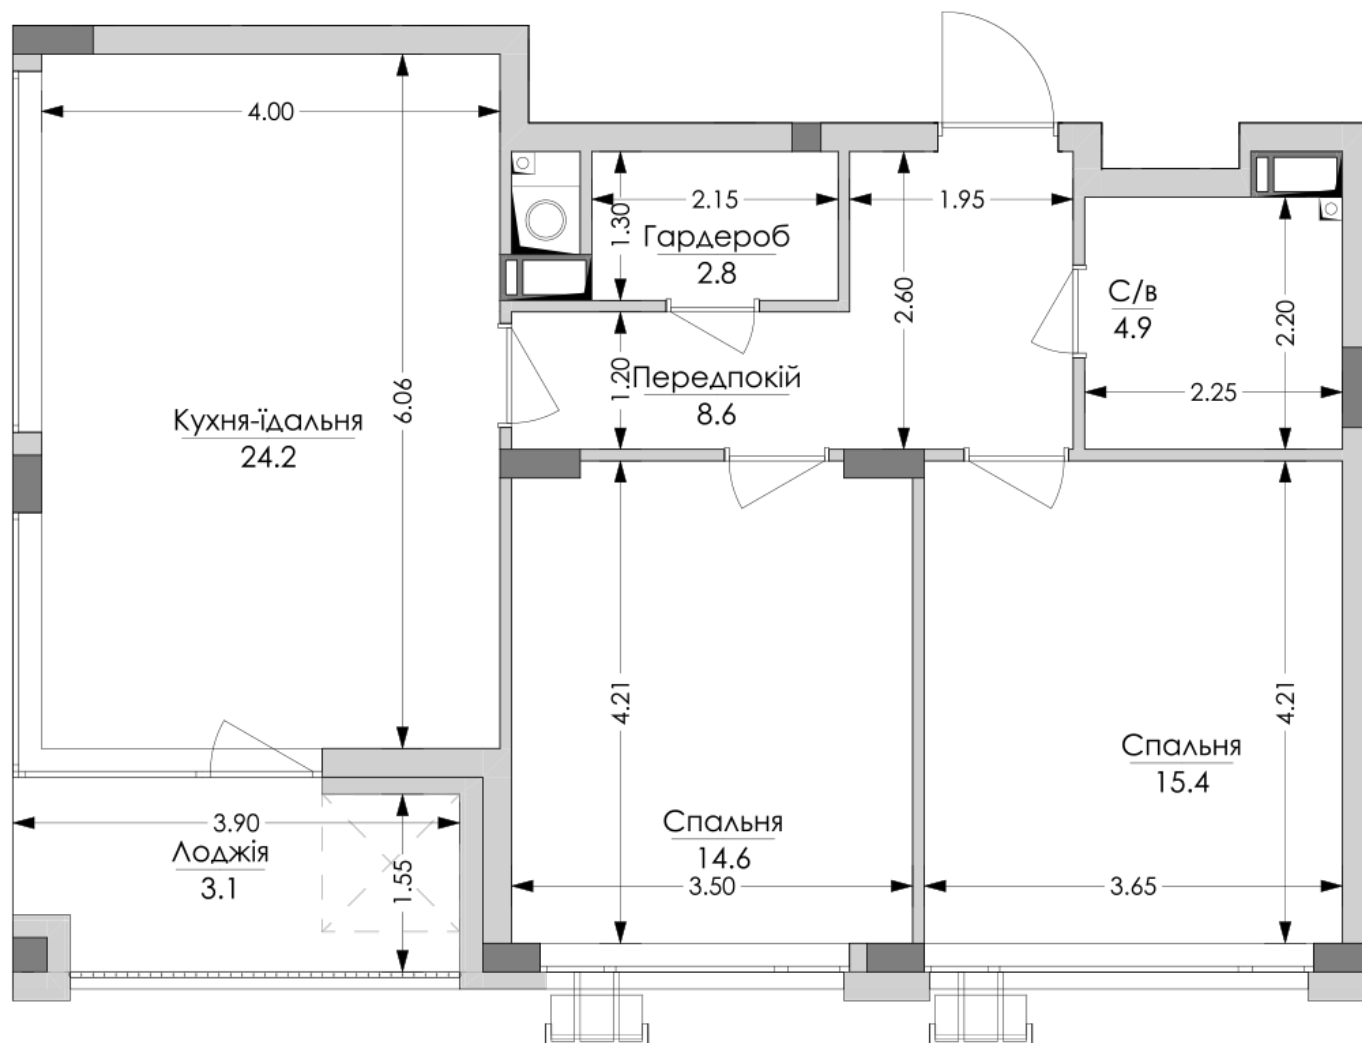

## Планування 2 кімнатної квартири в будинку на вул. Липинського, 4 (2 будинок, 2 секція) — №3.3

2К-1
73,7m <sup>2</sup>

## **Тип планування: №3.3**

Будинок Липинського, 4 (2 будинок, 2 секція)  
2 кімнатна, 3, 5, 7 Поверх

### **Характеристики**

Загальна площа: 73.7 м<sup>2</sup>

Житлова площа: 30 м<sup>2</sup>

Площа кухні: 24.2 м<sup>2</sup>