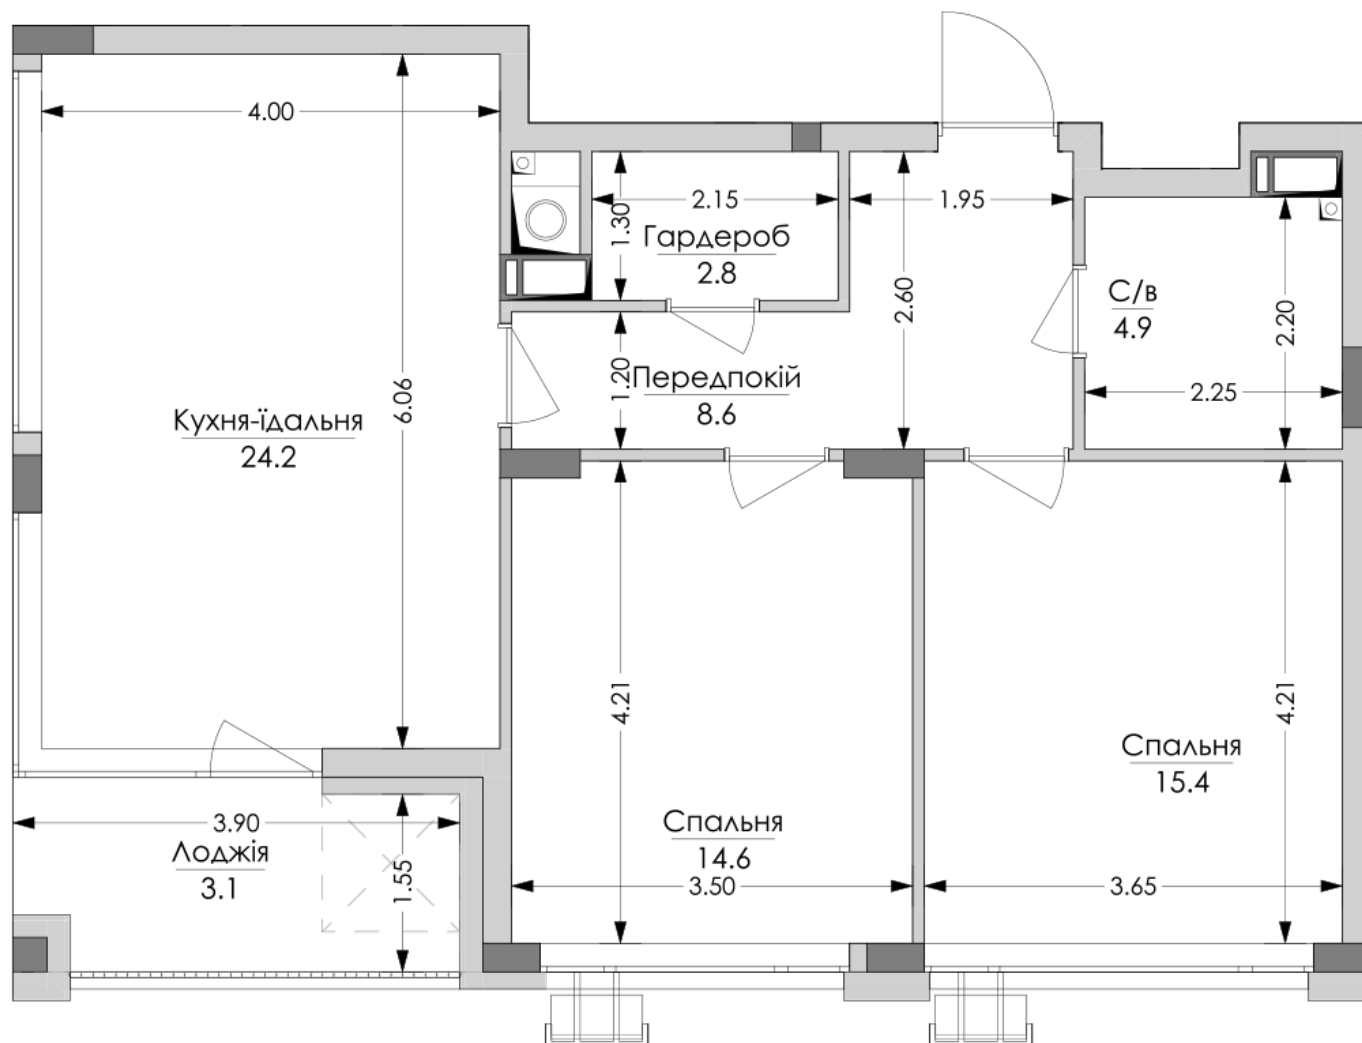

## Планування 2 кімнатної квартири в будинку на вул. Липинського, 4 (2 будинок, 2 секція) — №3.3

2К-1
73,7m <sup>2</sup>

2К-1
73,7m <sup>2</sup>

### Тип планування: №3.3

Будинок Липинського, 4 (2 будинок, 2 секція)  
2 кімнатна, 3, 5, 7 Поверх

### Характеристики

Загальна площа: 73.7 м<sup>2</sup>  
Житлова площа: 30 м<sup>2</sup>  
Площа кухні: 24.2 м<sup>2</sup>