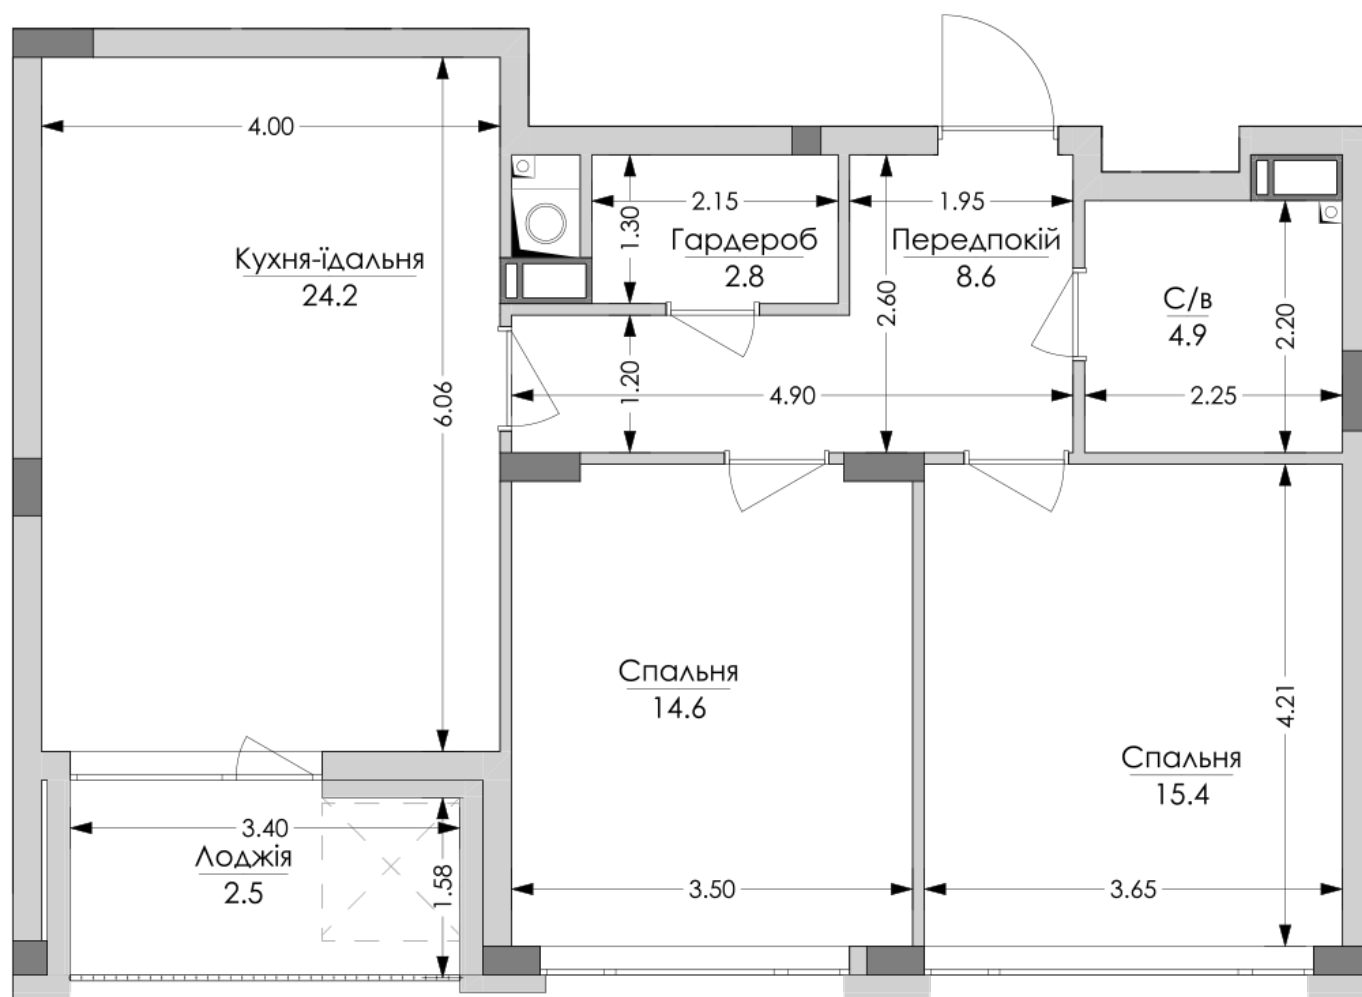

## Планування 2 кімнатної квартири в будинку на вул. Липинського, 4 (2 будинок, 2 секція) — №2.3

№24

2К-1

73,0m<sup>2</sup>

№24

2К-1

73,0m<sup>2</sup>

### Тип планування: №2.3

Будинок Липинського, 4 (2 будинок, 2 секція)  
2 кімнатна, 2 Поверх

### Характеристики

Загальна площа: 73 м<sup>2</sup>  
Житлова площа: 30 м<sup>2</sup>  
Площа кухні: 24.2 м<sup>2</sup>