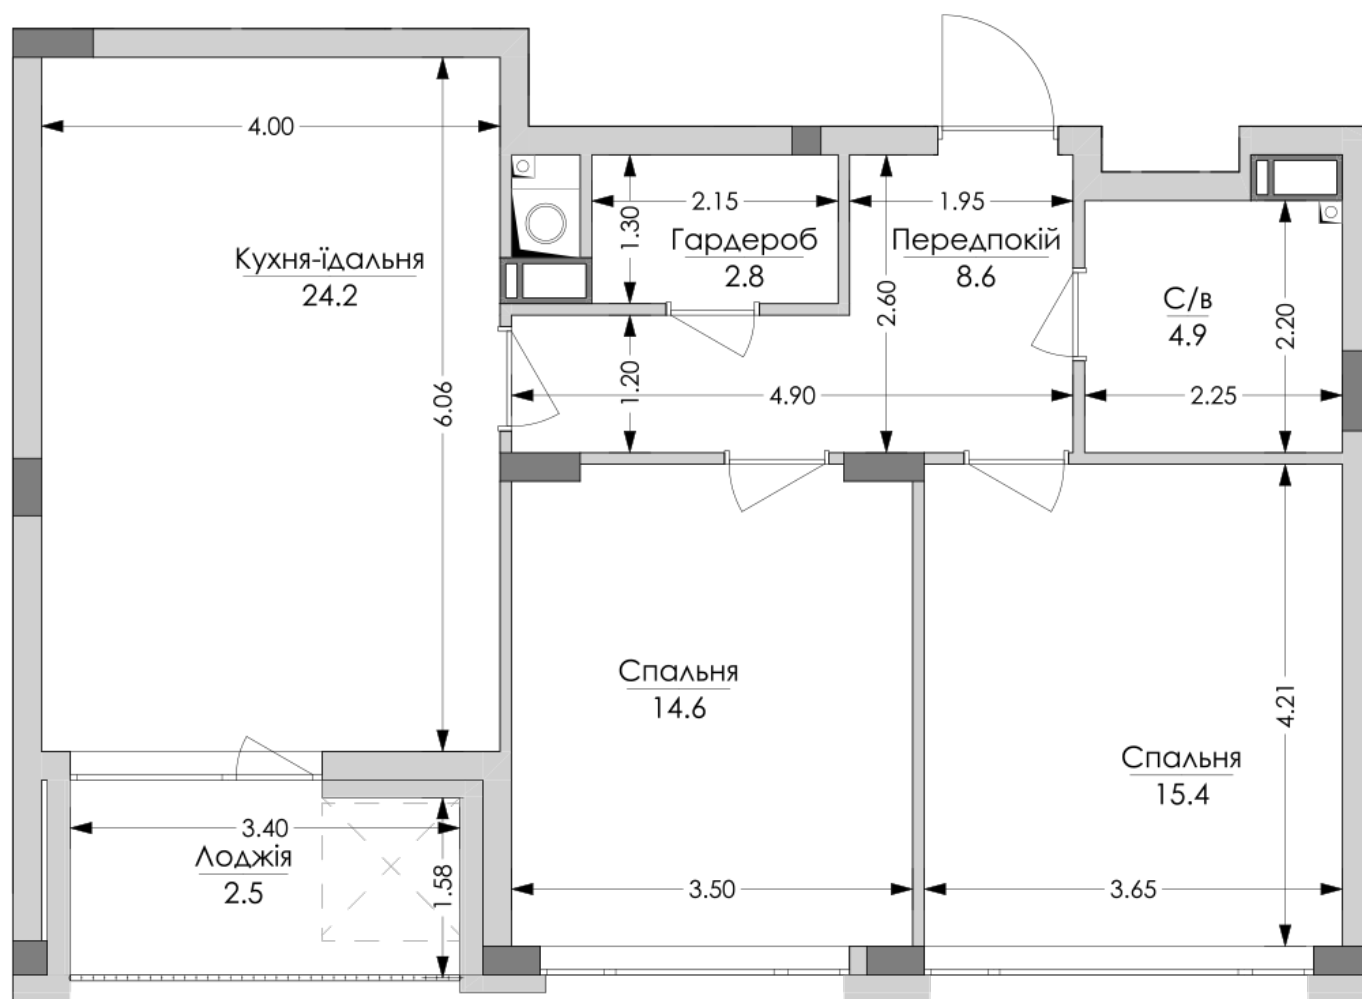

ЖК "Lypynsky"

lypynsky.nb.com.ua

068 430 82 08

Планування 2 кімнатної квартири в будинку на вул. Липинського, 4 (2 будинок, 2 секція) — №2.3

№24

2К-1

73,0m²

№24

2К-1

73,0m²

Тип планування: №2.3

Будинок Липинського, 4 (2 будинок, 2 секція)
2 кімнатна, 2 Поверх

Характеристики

Загальна площа: 73 м²
Житлова площа: 30 м²
Площа кухні: 24.2 м²