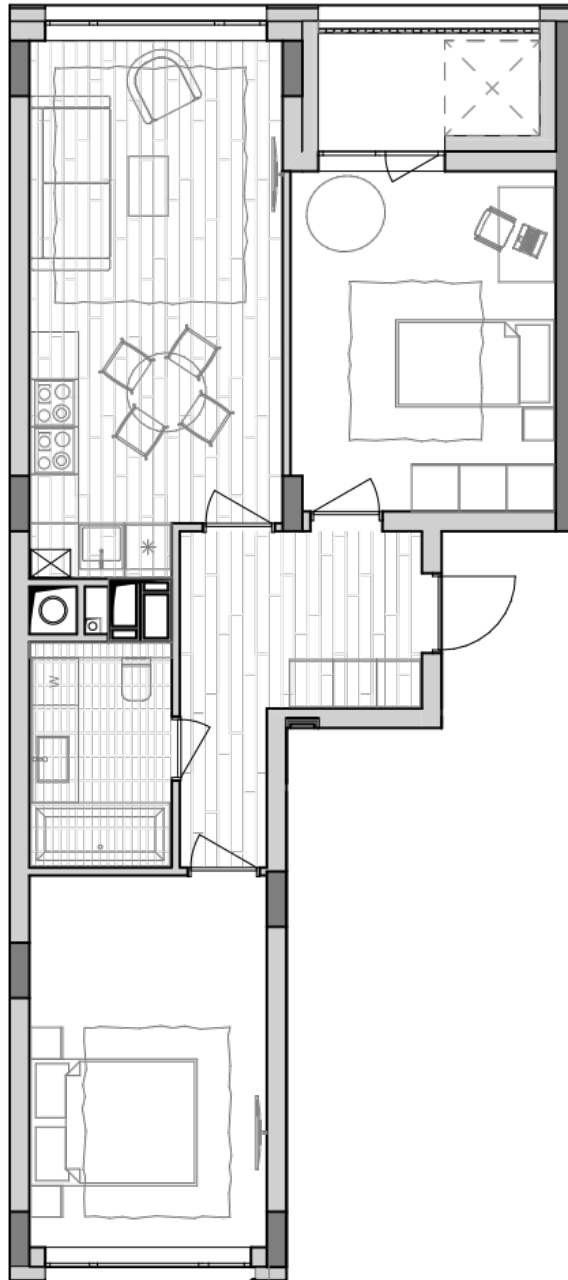

ЖК "Lypynsky"

lypynsky.nb.com.ua

068 430 82 08

Планування 2 кімнатної квартири в будинку на вул. Липинського, 4 (2 будинок, 1 секція) — №3.4

2К-1
65,4m²

Тип планування: №3.4

Будинок Липинського, 4 (2 будинок, 1 секція)
2 кімнатна, 3-6 Поверх

Характеристики

Загальна площа: 65.4 м²
Житлова площа: 28.4 м²
Площа кухні: 20.8 м²