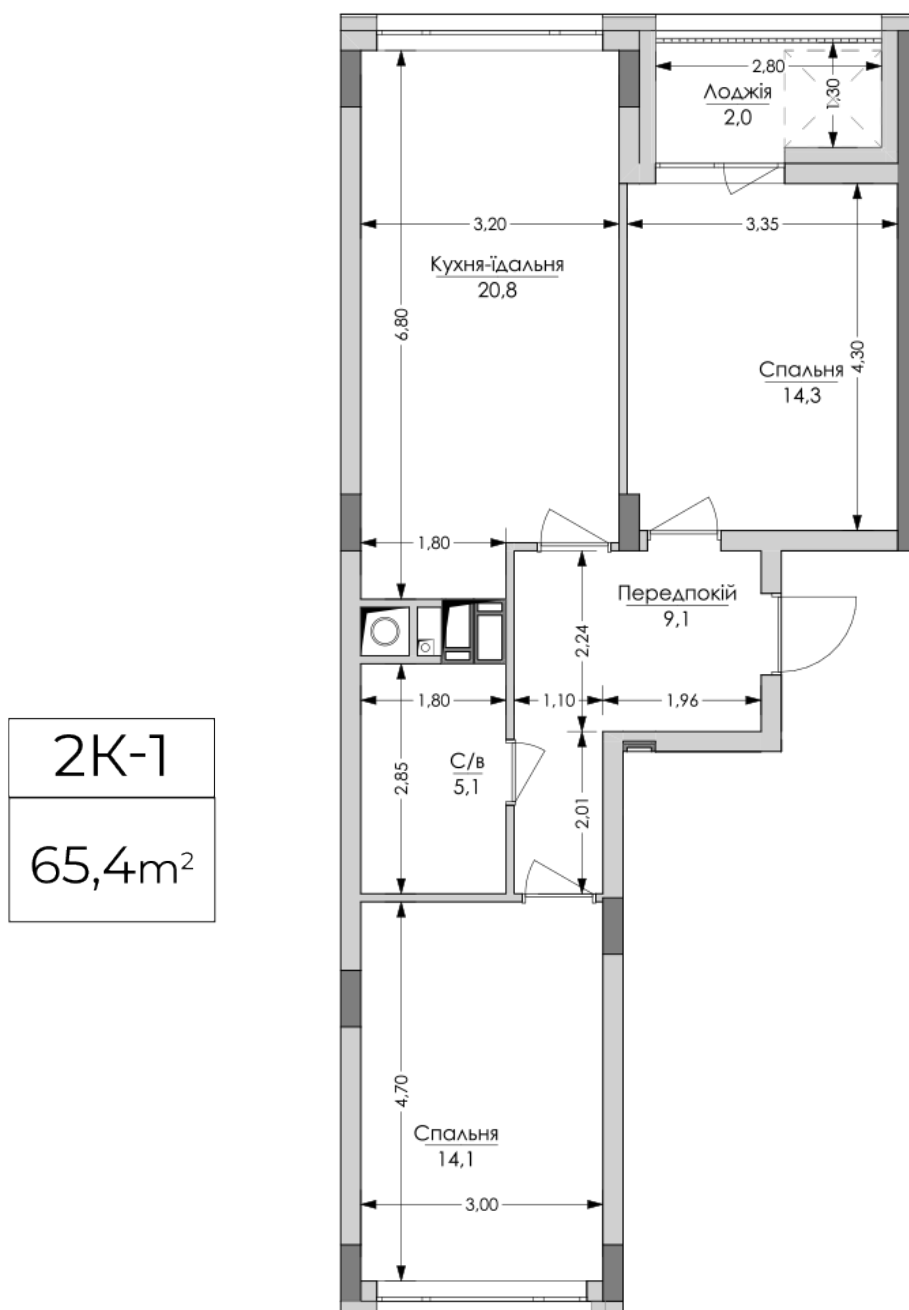

ЖК "Lypynsky"

lypynsky.nb.com.ua

068 430 82 08

Планування 2 кімнатної квартири в будинку на вул. Липинського, 4 (2 будинок, 1 секція) — №3.4

2К-1
65,4m²

Тип планування: №3.4

Будинок Липинського, 4 (2 будинок, 1 секція)
2 кімнатна, 3-6 Поверх

Характеристики

Загальна площа: 65.4 м²
Житлова площа: 28.4 м²
Площа кухні: 20.8 м²