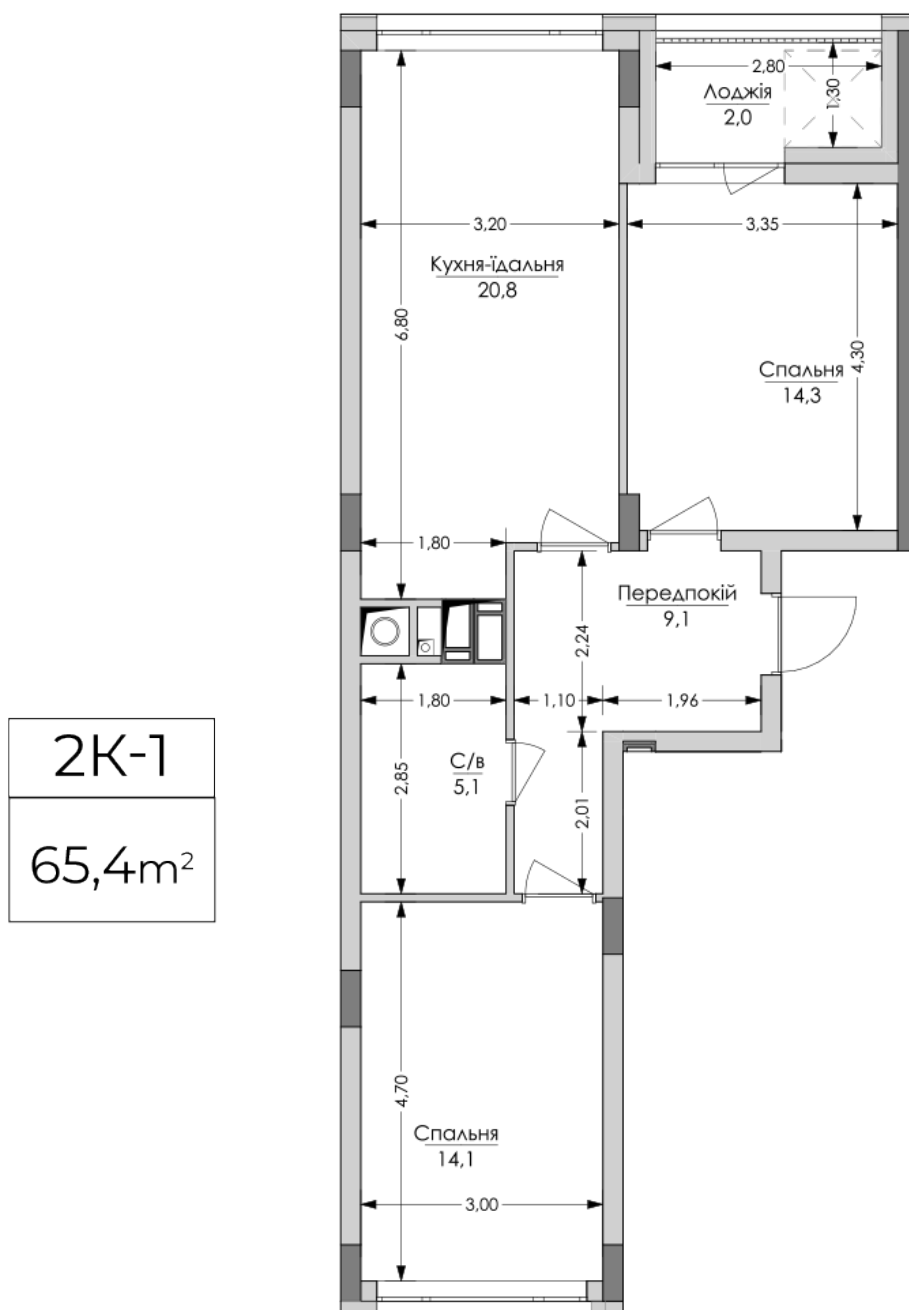

ЖК "Lypynsky"

lypynsky.nb.com.ua

068 430 82 08

Планування 2 кімнатної квартири в будинку на вул. Липинського, 4 (2 будинок, 1 секція) — №3.4

2К-1
65,4m ²

Тип планування: №3.4

Будинок Липинського, 4 (2 будинок, 1 секція)
2 кімнатна, 3-6 Поверх

Характеристики

Загальна площа: 65.4 м²
Житлова площа: 28.4 м²
Площа кухні: 20.8 м²