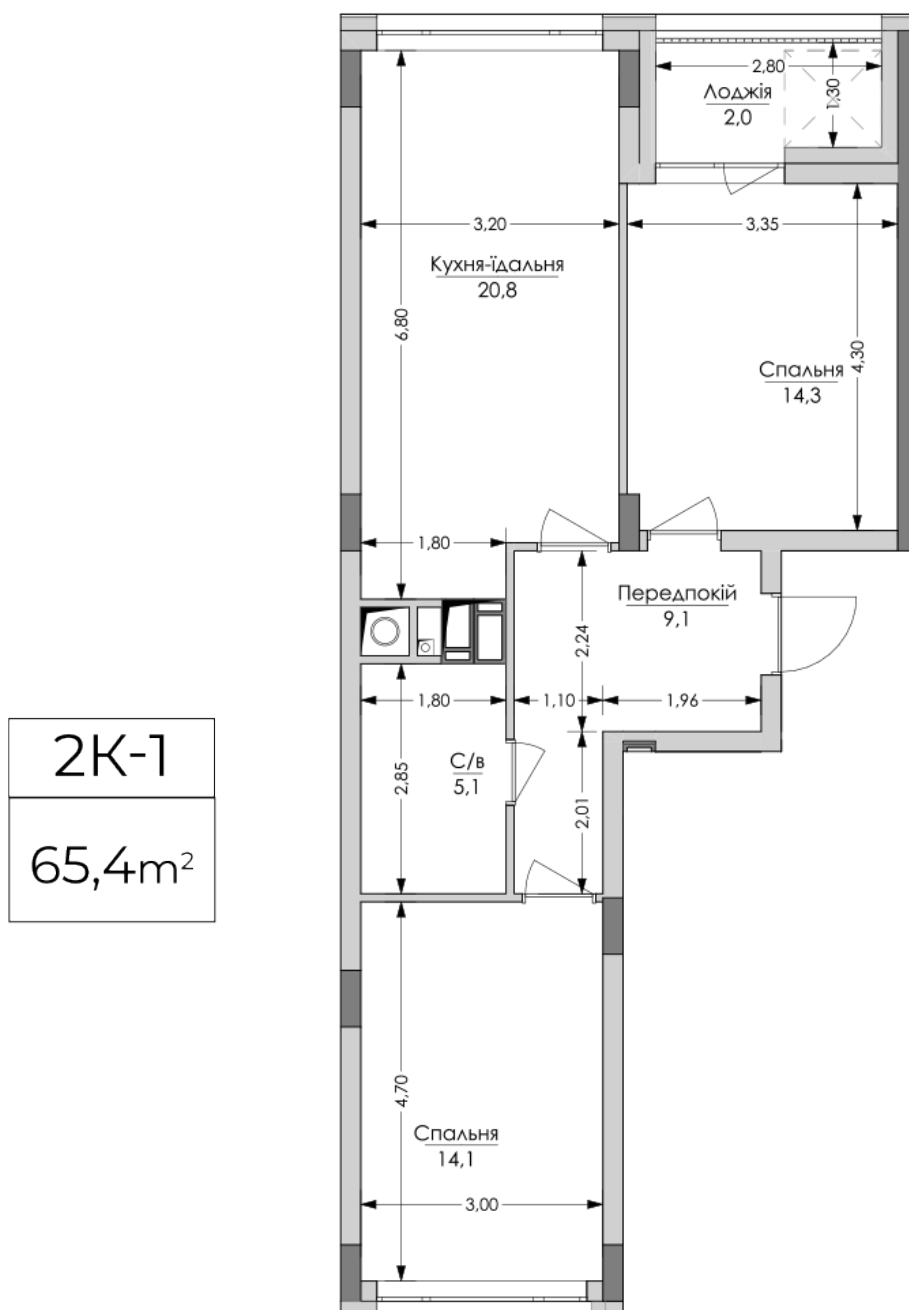

ЖК "Lypynsky"

lypynsky.nb.com.ua

068 430 82 08

Планування 2 кімнатної квартири в будинку на вул. Липинського, 4 (2 будинок, 1 секція) — №3.4

Тип планування: №3.4

Будинок Липинського, 4 (2 будинок, 1 секція)
2 кімнатна, 3-6 Поверх

Характеристики

Загальна площа: 65.4 м²

Житлова площа: 28.4 м²

Площа кухні: 20.8 м²