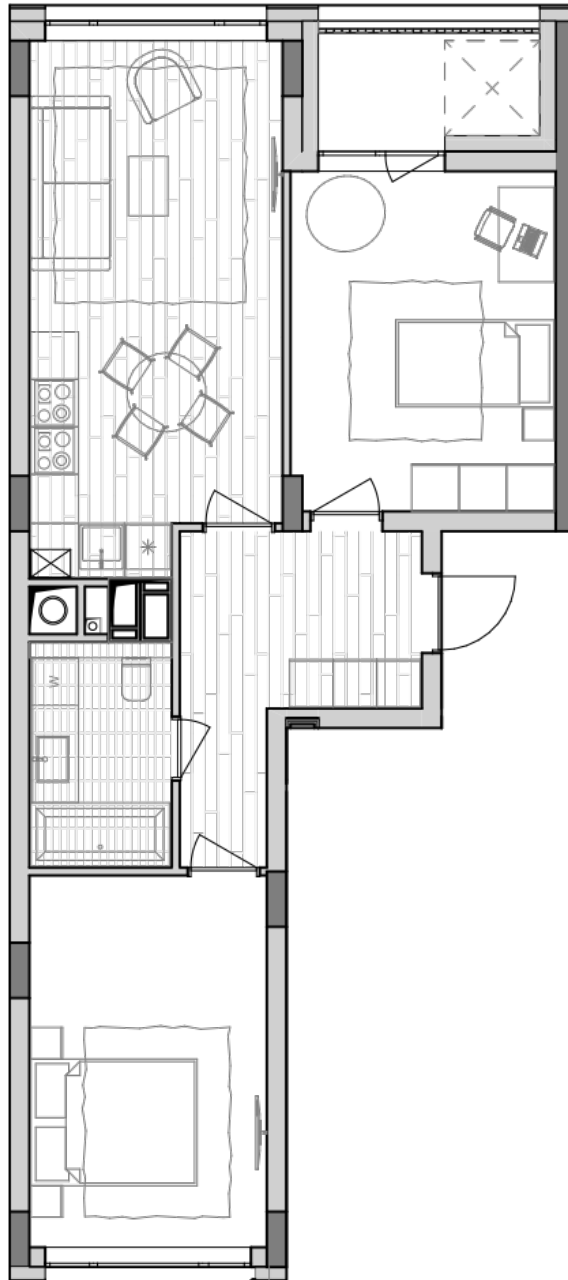

ЖК "Lypynsky"

lypynsky.nb.com.ua

068 430 82 08

Планування 2 кімнатної квартири в будинку на вул. Липинського, 4 (2 будинок, 1 секція) — №3.4

2К-1
65,4m ²

Тип планування: №3.4

Будинок Липинського, 4 (2 будинок, 1 секція)
2 кімнатна, 3-6 Поверх

Характеристики

Загальна площа: 65.4 м²
Житлова площа: 28.4 м²
Площа кухні: 20.8 м²