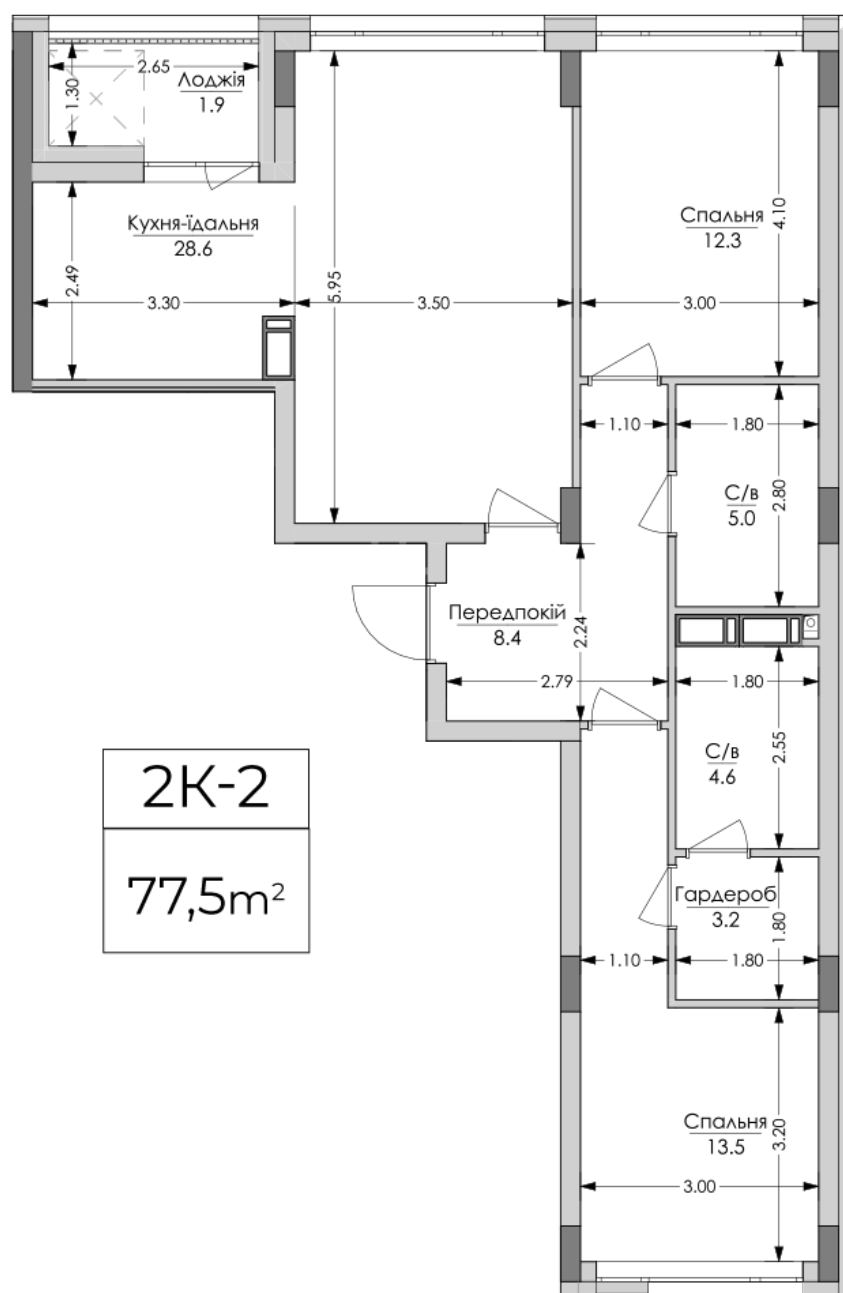

ЖК "Lypynsky"

lypynsky.nb.com.ua

068 430 82 08

Планування 2 кімнатної квартири в будинку на вул. Липинського, 4 (2 будинок, 1 секція) — №3.1

Тип планування: №3.1

Будинок Липинського, 4 (2 будинок, 1 секція)
2 кімнатна, 3-6 Поверх

Характеристики

Загальна площа: 77.5 м²
Житлова площа: 25.8 м²
Площа кухні: 28.6 м²