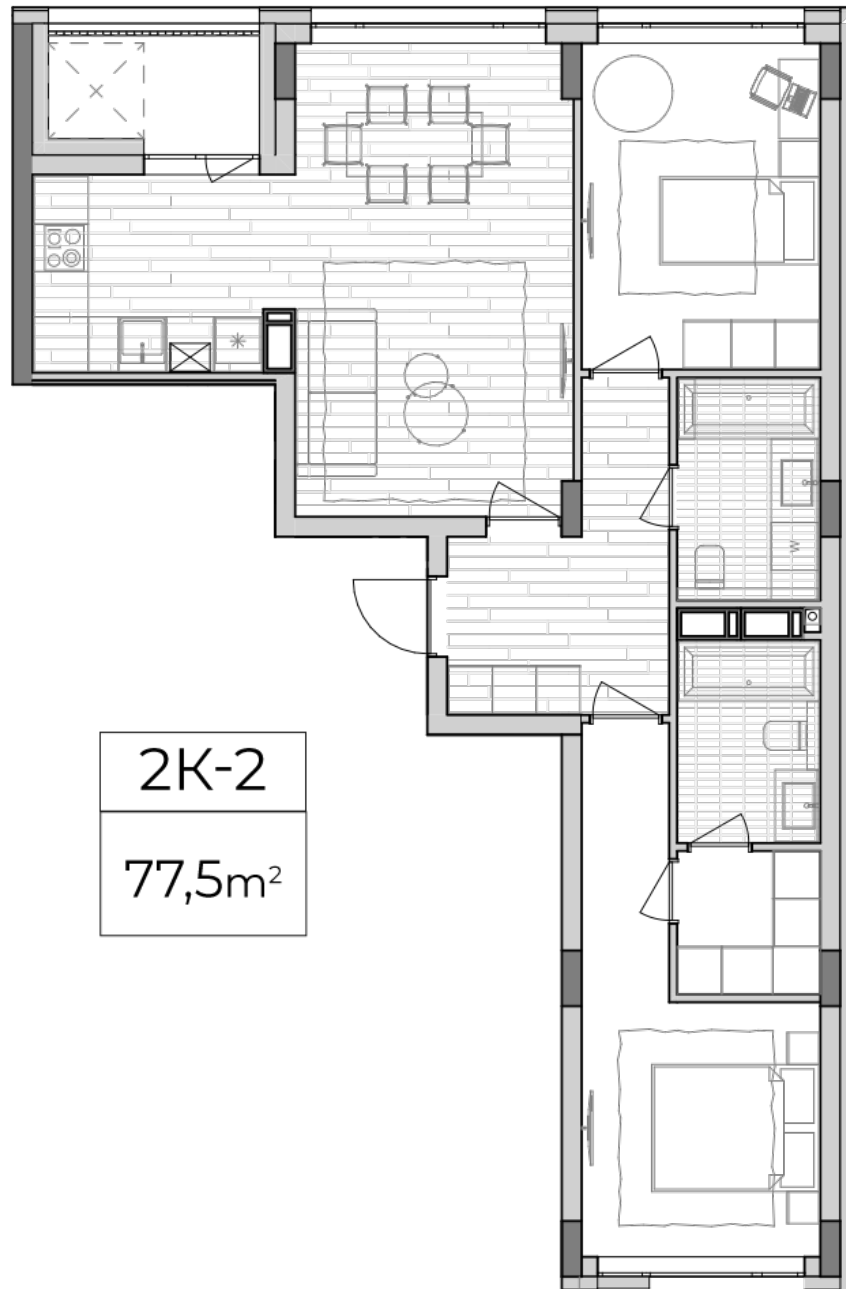

ЖК "Lypynsky"

lypynsky.nb.com.ua

068 430 82 08

Планування 2 кімнатної квартири в будинку на вул. Липинського, 4 (2 будинок, 1 секція) — №3.1

Тип планування: №3.1

Будинок Липинського, 4 (2 будинок, 1 секція)
2 кімнатна, 3-6 Поверх

Характеристики

Загальна площа: 77.5 м²
Житлова площа: 25.8 м²
Площа кухні: 28.6 м²