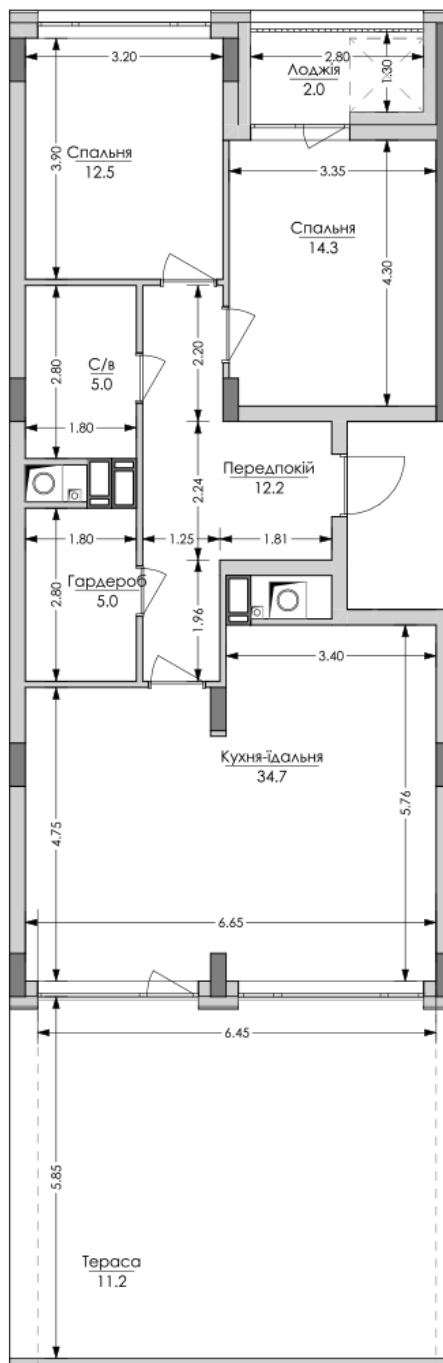

ЖК "Lypynsky"

lypynsky.nb.com.ua
068 430 82 08

Планування 2 кімнатної квартири в будинку на вул. Липинського, 4 (2 будинок, 1 секція) — №2.3

№3
2К-1
96,9m²

Тип планування: №2.3

Будинок Липинського, 4 (2 будинок, 1 секція)
2 кімнатна, 2 Поверх

Характеристики

Загальна площа: 96.9 м²

Житлова площа: 26.8 м²

Площа кухні: 34.7 м²