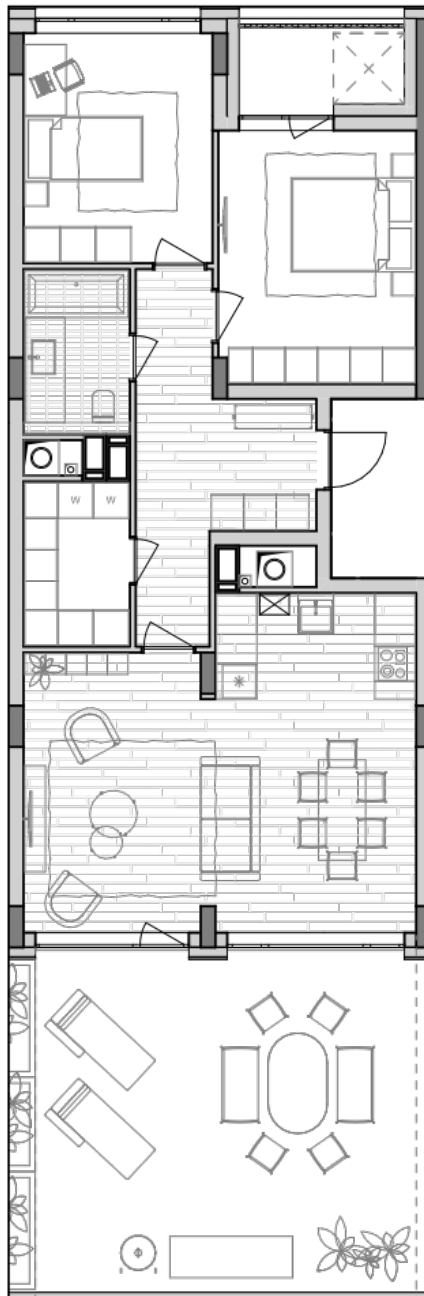

# ЖК "Lypynsky"

lypynsky.nb.com.ua  
068 430 82 08

**Планування 2 кімнатної квартири в будинку на вул. Липинського, 4 (2 будинок, 1 секція) — №2.3**

<b>№3</b>
<b>2К-1</b>
<b>96,9m<sup>2</sup></b>

<b>№3</b>
<b>2К-1</b>
<b>96,9m<sup>2</sup></b>

### **Тип планування: №2.3**

Будинок Липинського, 4 (2 будинок, 1 секція)  
2 кімнатна, 2 Поверх

### **Характеристики**

Загальна площа: 96.9 м<sup>2</sup>  
Житлова площа: 26.8 м<sup>2</sup>  
Площа кухні: 34.7 м<sup>2</sup>