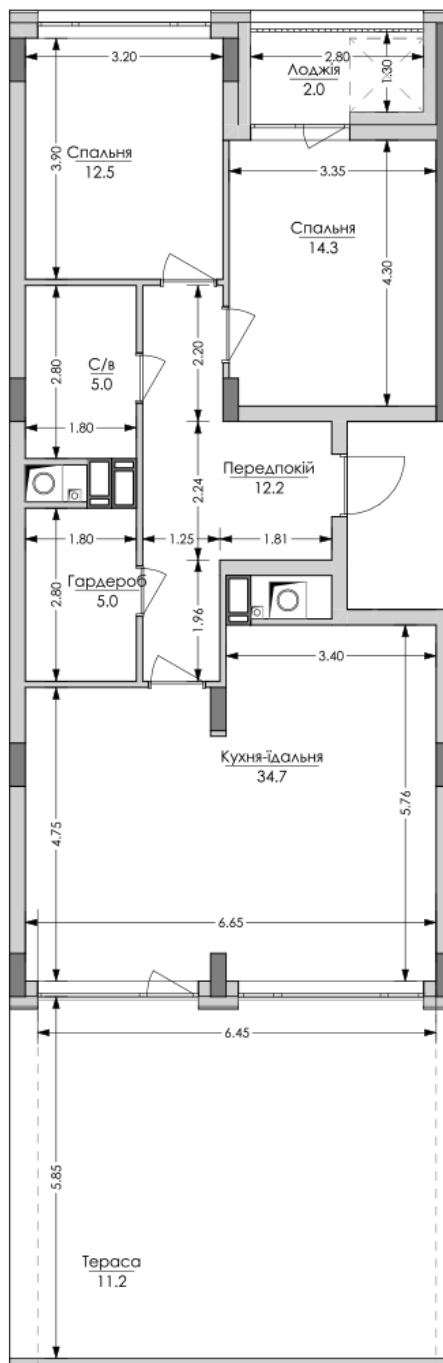

ЖК "Lypynsky"

lypynsky.nb.com.ua
068 430 82 08

**Планування 2 кімнатної квартири в будинку на вул.
Липинського, 4 (2 будинок, 1 секція) — №2.3**

№3
2К-1
96,9m²

№3
2К-1
96,9m²

Тип планування: №2.3

Будинок Липинського, 4 (2 будинок, 1 секція)
2 кімнатна, 2 Поверх

Характеристики

Загальна площа: 96.9 м²
Житлова площа: 26.8 м²
Площа кухні: 34.7 м²