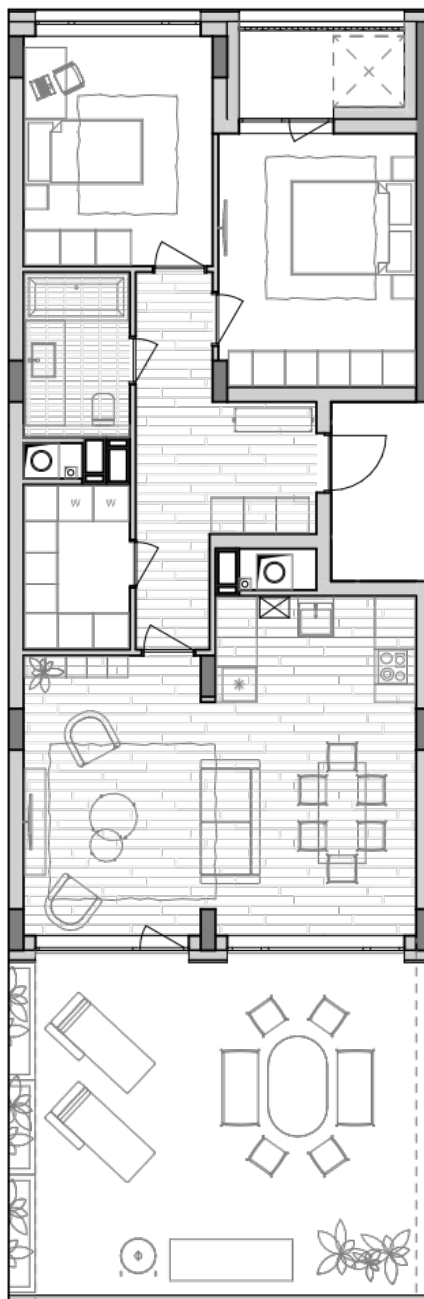

ЖК "Lypynsky"

lypynsky.nb.com.ua
068 430 82 08

**Планування 2 кімнатної квартири в будинку на вул.
Липинського, 4 (2 будинок, 1 секція) — №2.3**

№3
2К-1
96,9m²

№3
2К-1
96,9m²

Тип планування: №2.3

Будинок Липинського, 4 (2 будинок, 1 секція)
2 кімнатна, 2 Поверх

Характеристики

Загальна площа: 96.9 м²
Житлова площа: 26.8 м²
Площа кухні: 34.7 м²