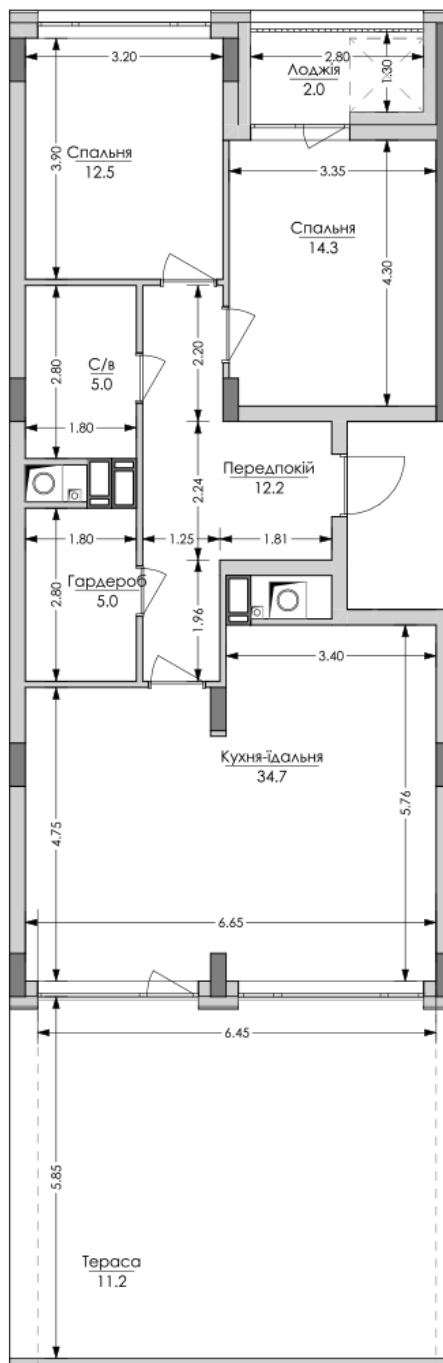

# ЖК "Lypynsky"

lypynsky.nb.com.ua  
068 430 82 08

**Планування 2 кімнатної квартири в будинку на вул. Липинського, 4 (2 будинок, 1 секція) — №2.3**

<b>№3</b>
<b>2К-1</b>
<b>96,9m<sup>2</sup></b>

<b>№3</b>
<b>2К-1</b>
<b>96,9m<sup>2</sup></b>

### **Тип планування: №2.3**

Будинок Липинського, 4 (2 будинок, 1 секція)  
2 кімнатна, 2 Поверх

### **Характеристики**

Загальна площа: 96.9 м<sup>2</sup>  
Житлова площа: 26.8 м<sup>2</sup>  
Площа кухні: 34.7 м<sup>2</sup>