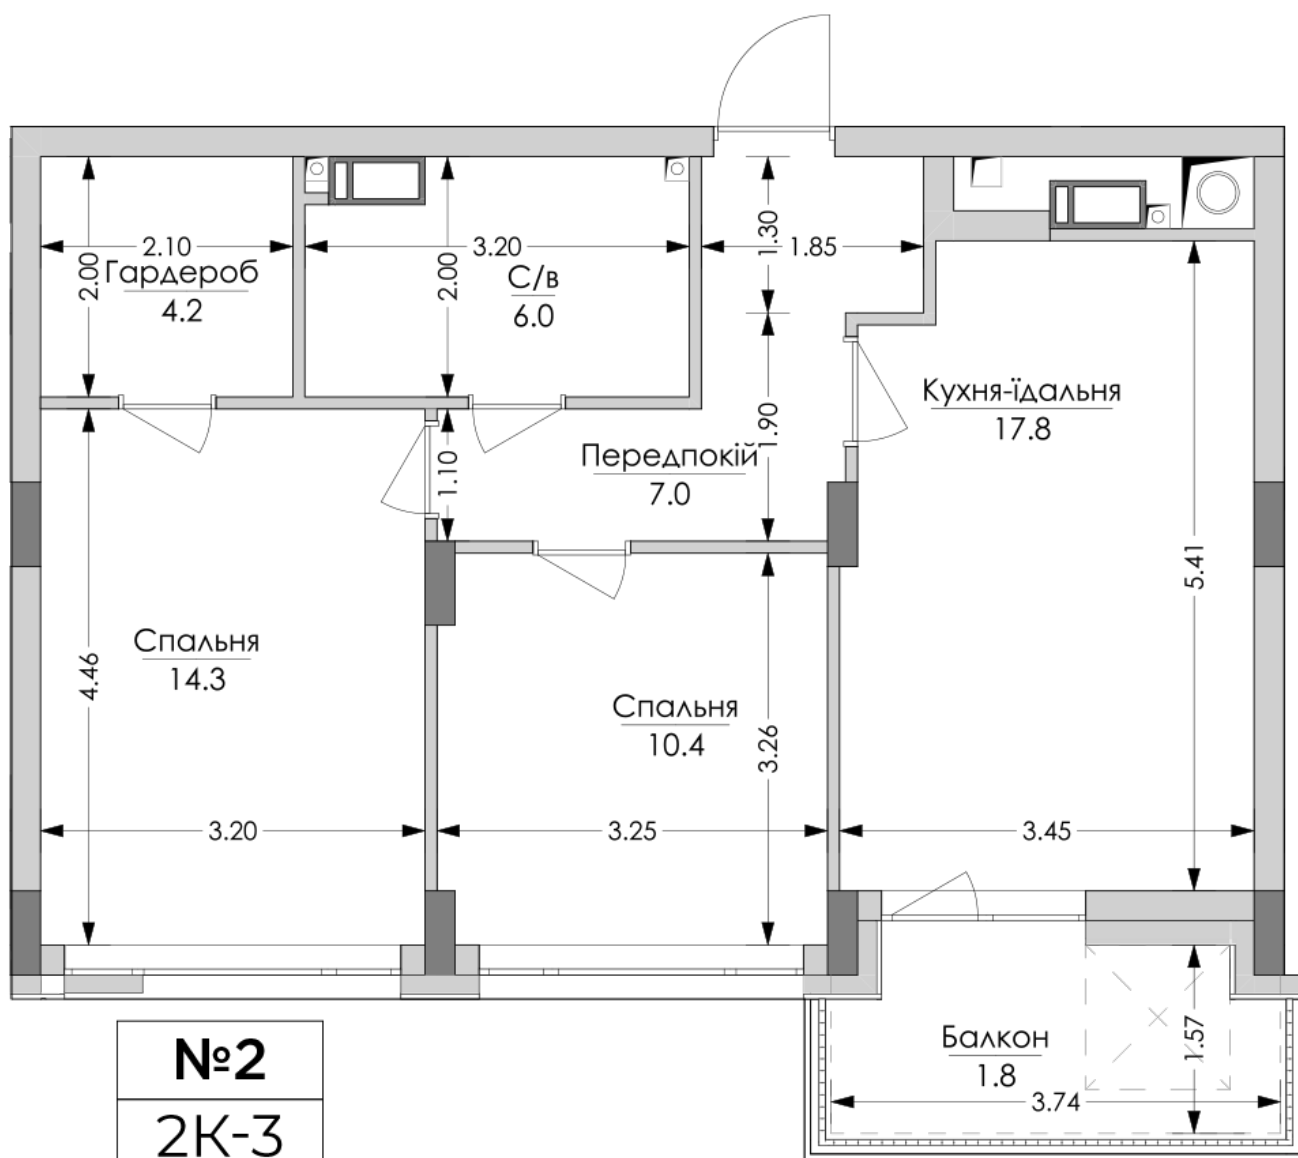

ЖК "Lypynsky"

lypynsky.nb.com.ua
068 430 82 08

Планування 2 кімнатної квартири в будинку на вул. Липинського, 4 (2 будинок, 1 секція) — №2.2

№2
2К-3
61,5m²

Тип планування: №2.2

Будинок Липинського, 4 (2 будинок, 1 секція)
2 кімнатна, 2 Поверх

Характеристики

Загальна площа: 61.5 м²

Житлова площа: 24.7 м²

Площа кухні: 17.8 м²