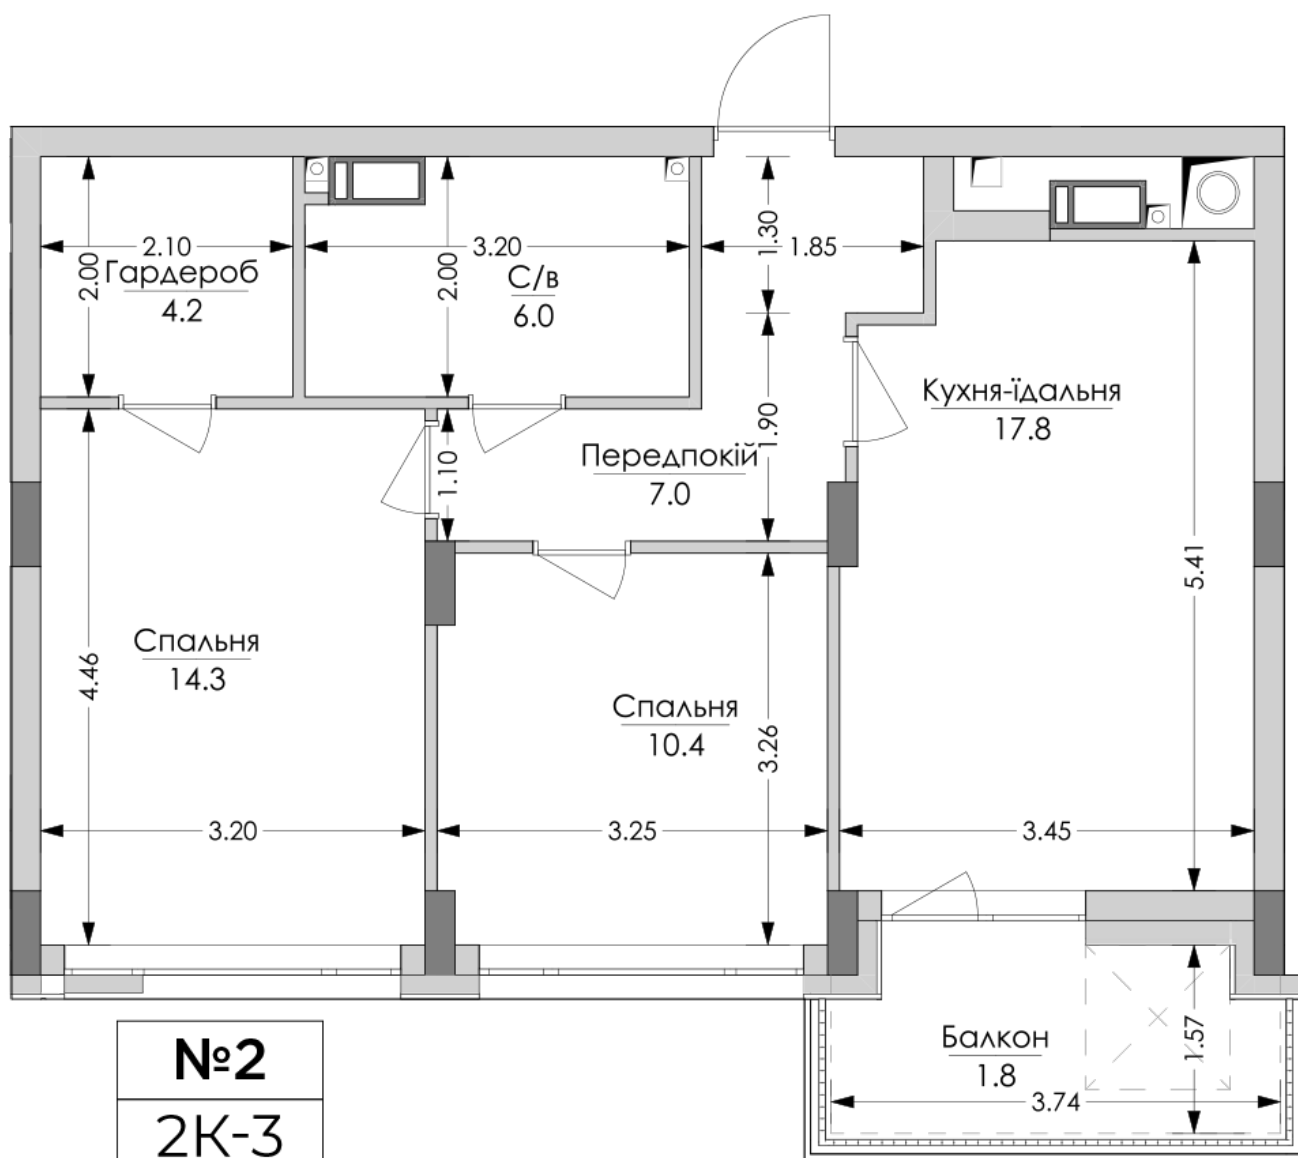

## Планування 2 кімнатної квартири в будинку на вул. Липинського, 4 (2 будинок, 1 секція) — №2.2

<b>№2</b>
<b>2К-3</b>
<b>61,5m<sup>2</sup></b>

№2
2К-3
61,5m <sup>2</sup>

### Тип планування: №2.2

Будинок Липинського, 4 (2 будинок, 1 секція)  
2 кімнатна, 2 Поверх

### Характеристики

Загальна площа: 61.5 м<sup>2</sup>  
Житлова площа: 24.7 м<sup>2</sup>  
Площа кухні: 17.8 м<sup>2</sup>