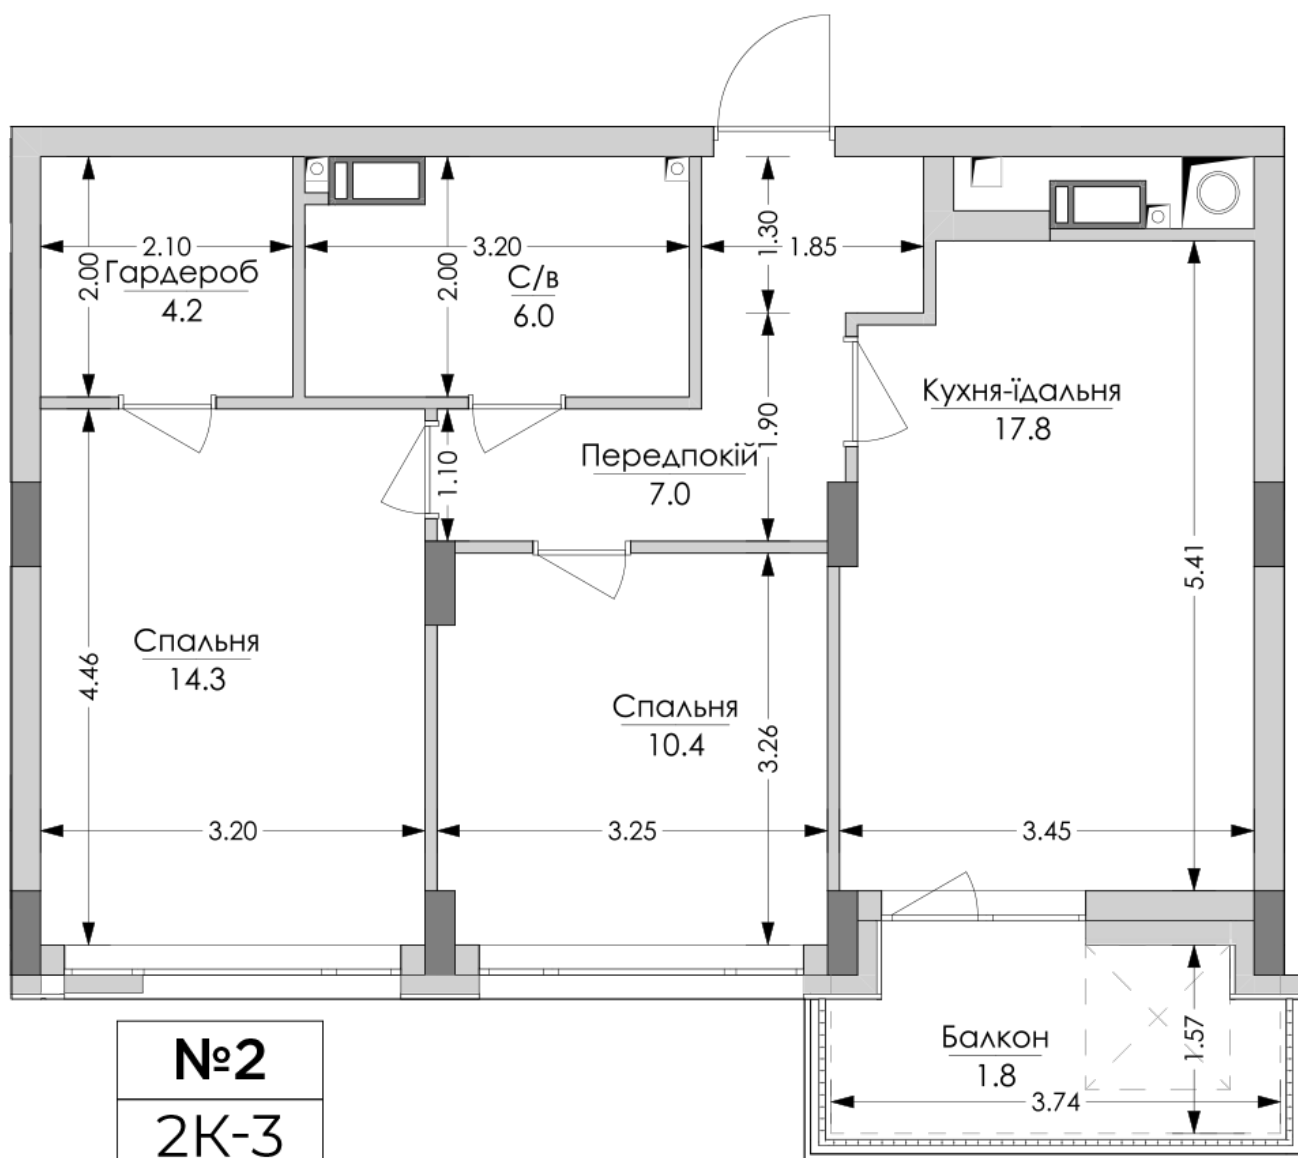

ЖК "Lypynsky"

lypynsky.nb.com.ua
068 430 82 08

Планування 2 кімнатної квартири в будинку на вул. Липинського, 4 (2 будинок, 1 секція) — №2.2

№2
2К-3
61,5m²

№2
2К-3
61,5m ²

Тип планування: №2.2

Будинок Липинського, 4 (2 будинок, 1 секція)
2 кімнатна, 2 Поверх

Характеристики

Загальна площа: 61.5 м²
Житлова площа: 24.7 м²
Площа кухні: 17.8 м²