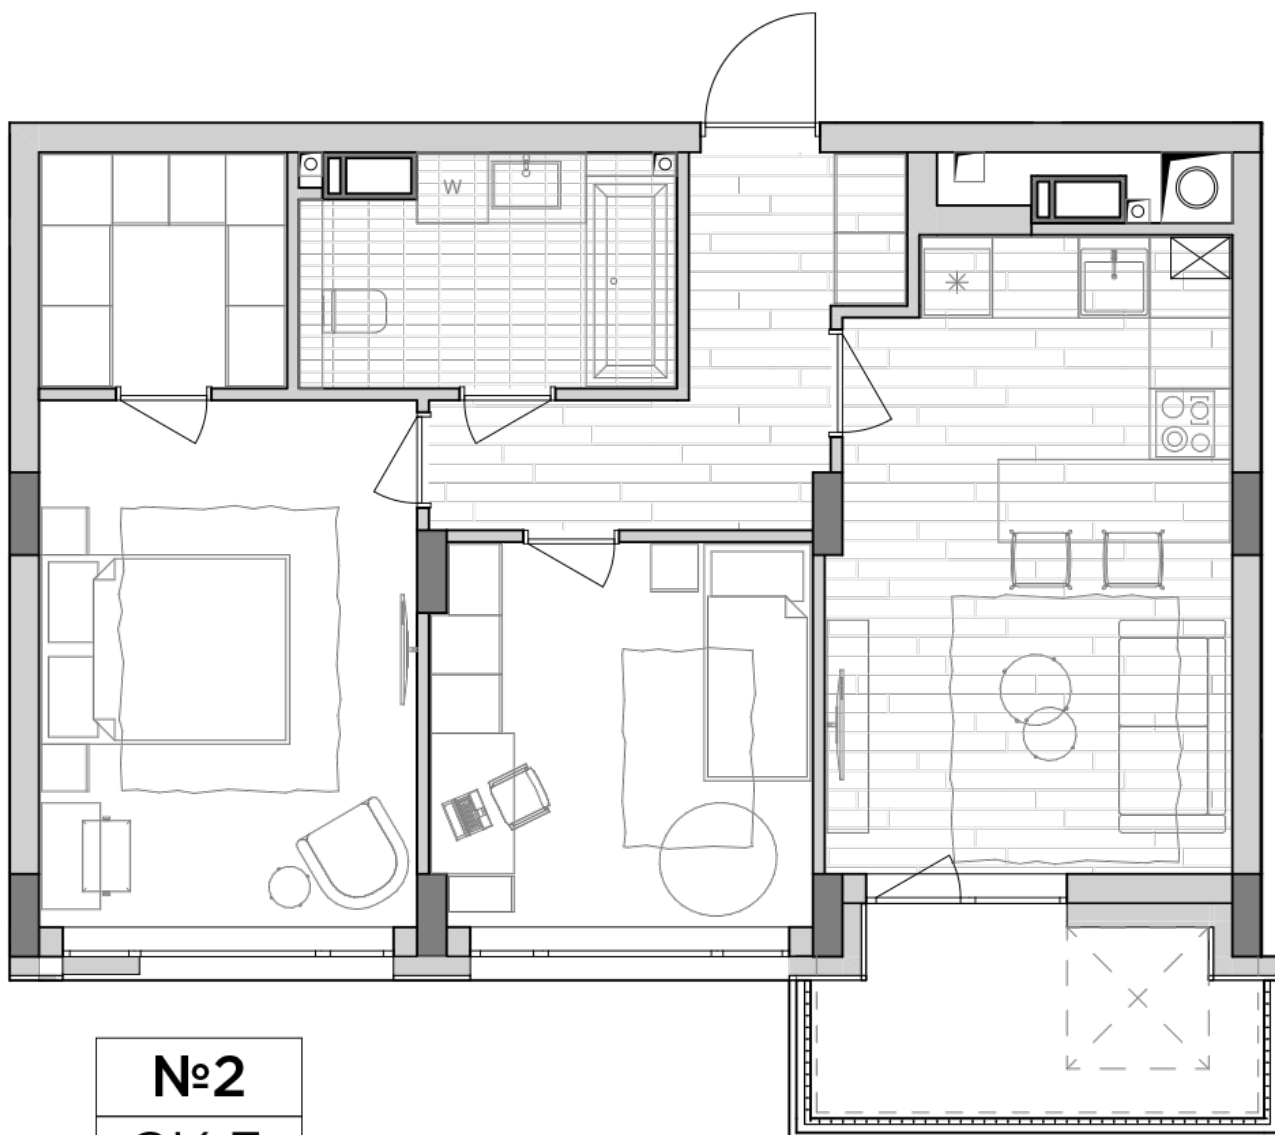

## Планування 2 кімнатної квартири в будинку на вул. Липинського, 4 (2 будинок, 1 секція) — №2.2

<b>№2</b>
<b>2К-3</b>
<b>61,5m<sup>2</sup></b>

№2
2К-3
61,5m <sup>2</sup>

### Тип планування: №2.2

Будинок Липинського, 4 (2 будинок, 1 секція)  
2 кімнатна, 2 Поверх

### Характеристики

Загальна площа: 61.5 м<sup>2</sup>  
Житлова площа: 24.7 м<sup>2</sup>  
Площа кухні: 17.8 м<sup>2</sup>