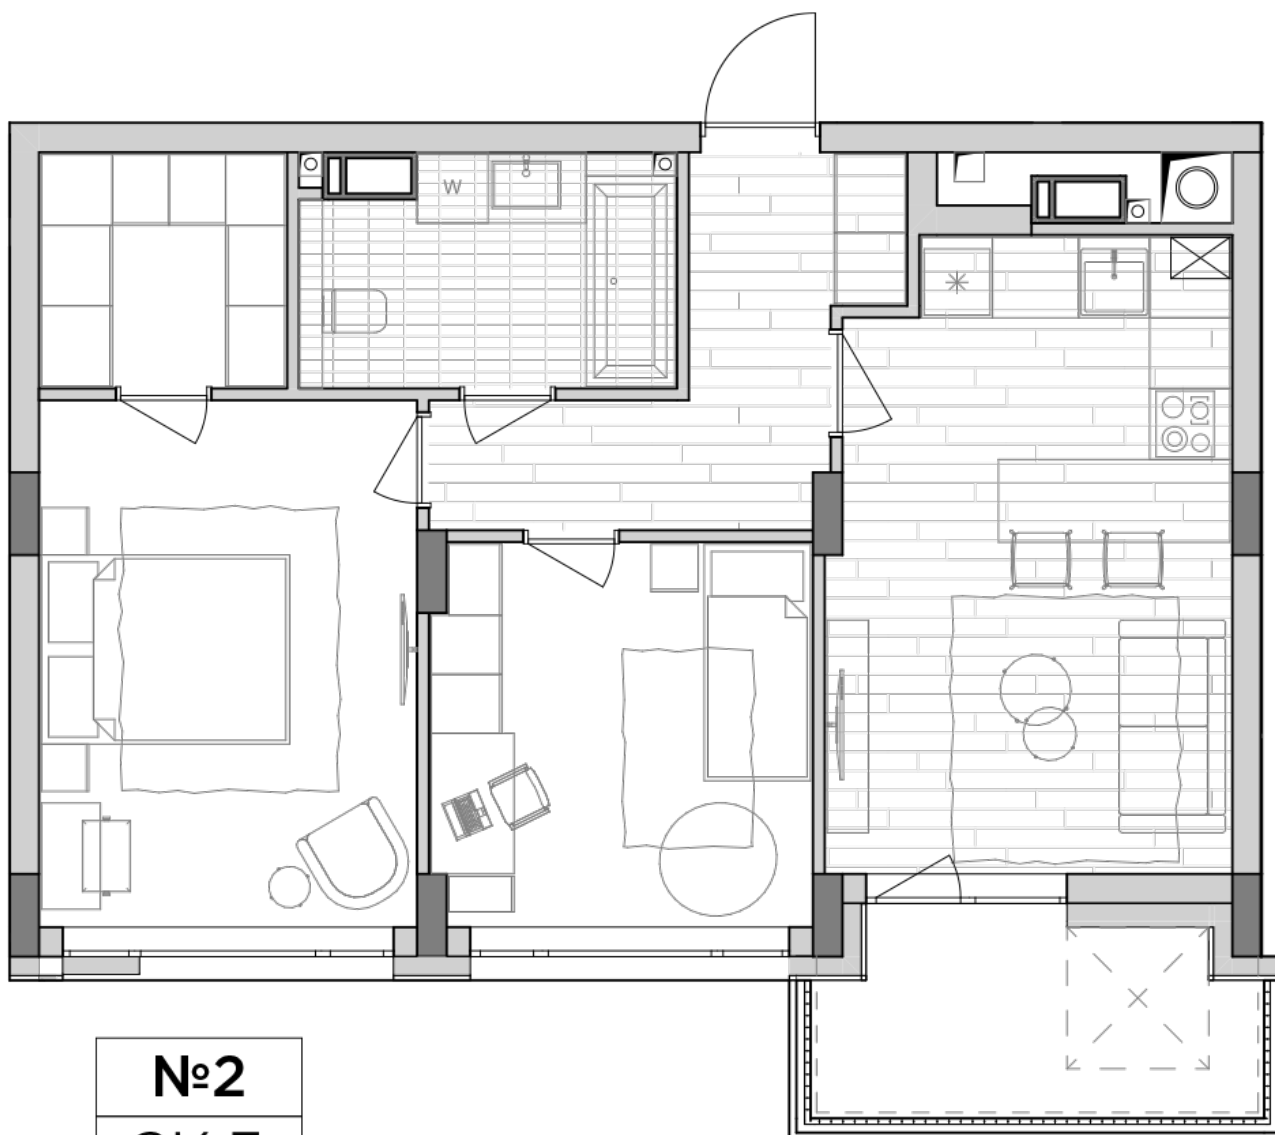

ЖК "Lypynsky"

lypynsky.nb.com.ua
068 430 82 08

Планування 2 кімнатної квартири в будинку на вул. Липинського, 4 (2 будинок, 1 секція) — №2.2

№2
2К-3
61,5m²

№2
2К-3
61,5m ²

Тип планування: №2.2

Будинок Липинського, 4 (2 будинок, 1 секція)
2 кімнатна, 2 Поверх

Характеристики

Загальна площа: 61.5 м²
Житлова площа: 24.7 м²
Площа кухні: 17.8 м²