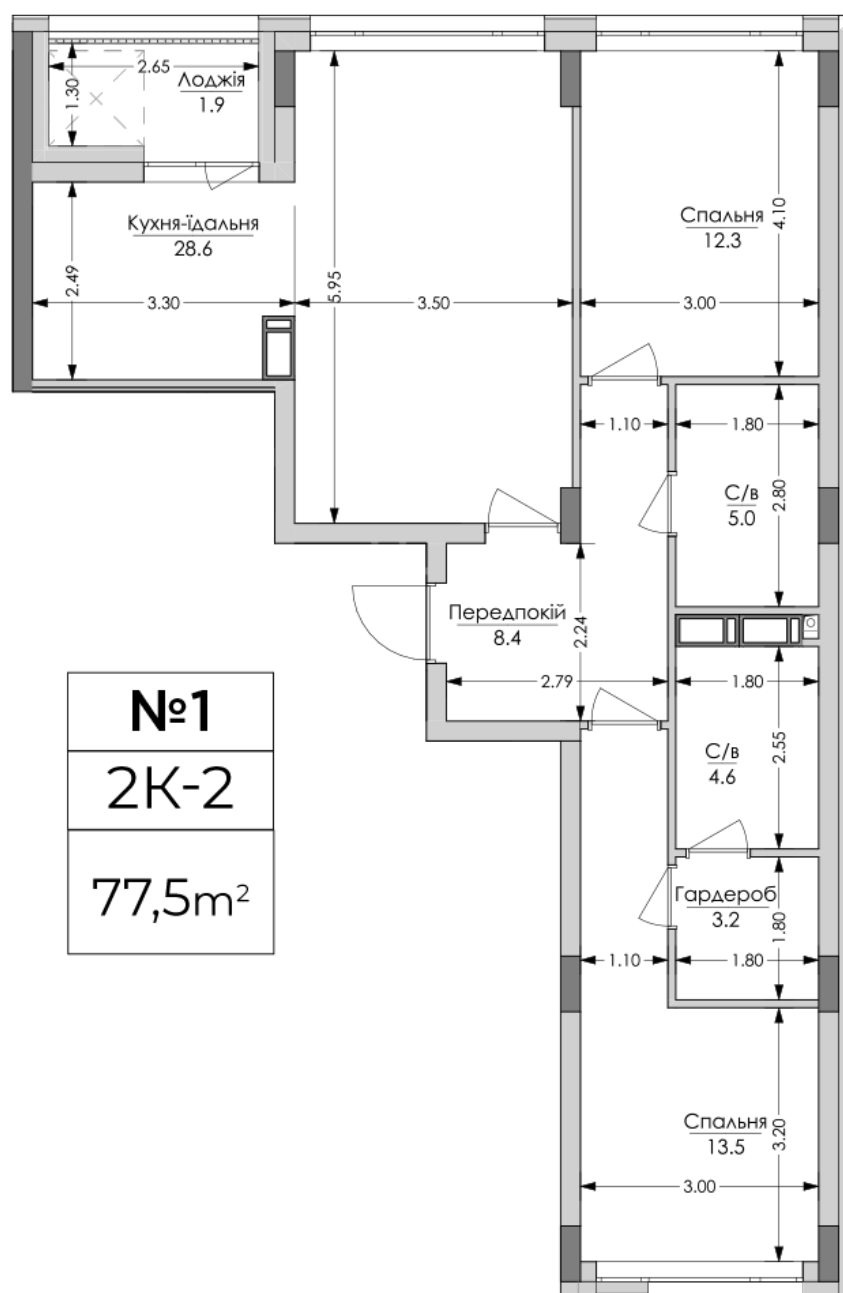

# ЖК "Lypynsky"

lypynsky.nb.com.ua

068 430 82 08

**Планування 2 кімнатної квартири в будинку на вул. Липинського, 4 (2 будинки, 1 секція) — №2.1**

### Тип планування: №2.1

Будинок Липинського, 4 (2 будинок, 1 секція)  
2 кімнатна, 2 Поверх

### Характеристики

Загальна площа: 77.5 м<sup>2</sup>  
Житлова площа: 25.8 м<sup>2</sup>  
Площа кухні: 28.6 м<sup>2</sup>