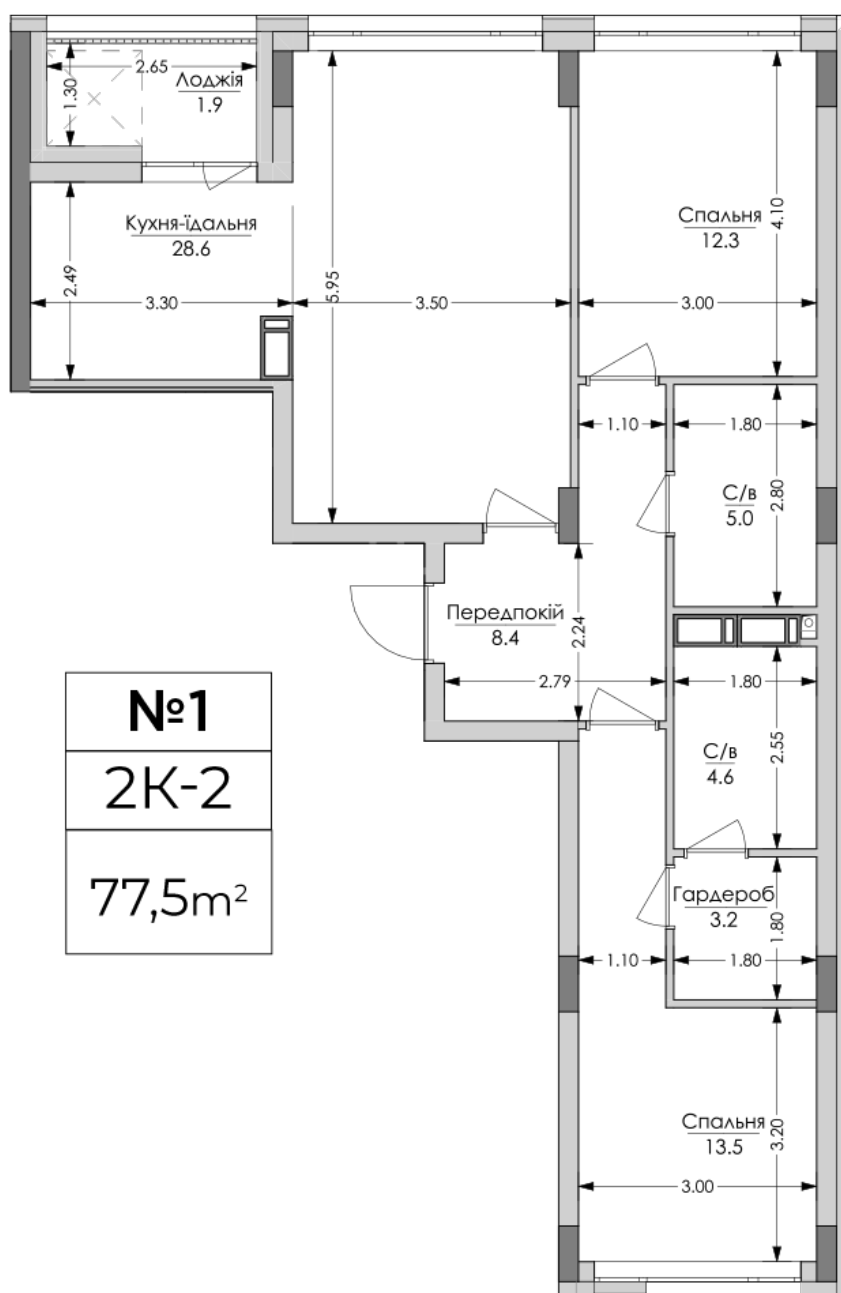

ЖК "Lypynsky"

lypynsky.nb.com.ua
068 430 82 08

Планування 2 кімнатної квартири в будинку на вул. Липинського, 4 (2 будинки, 1 секція) — №2.1

Тип планування: №2.1

Будинок Липинського, 4 (2 будинок, 1 секція)
2 кімнатна, 2 Поверх

Характеристики

Загальна площа: 77.5 м²

Житлова площа: 25.8 м²

Площа кухні: 28.6 м²