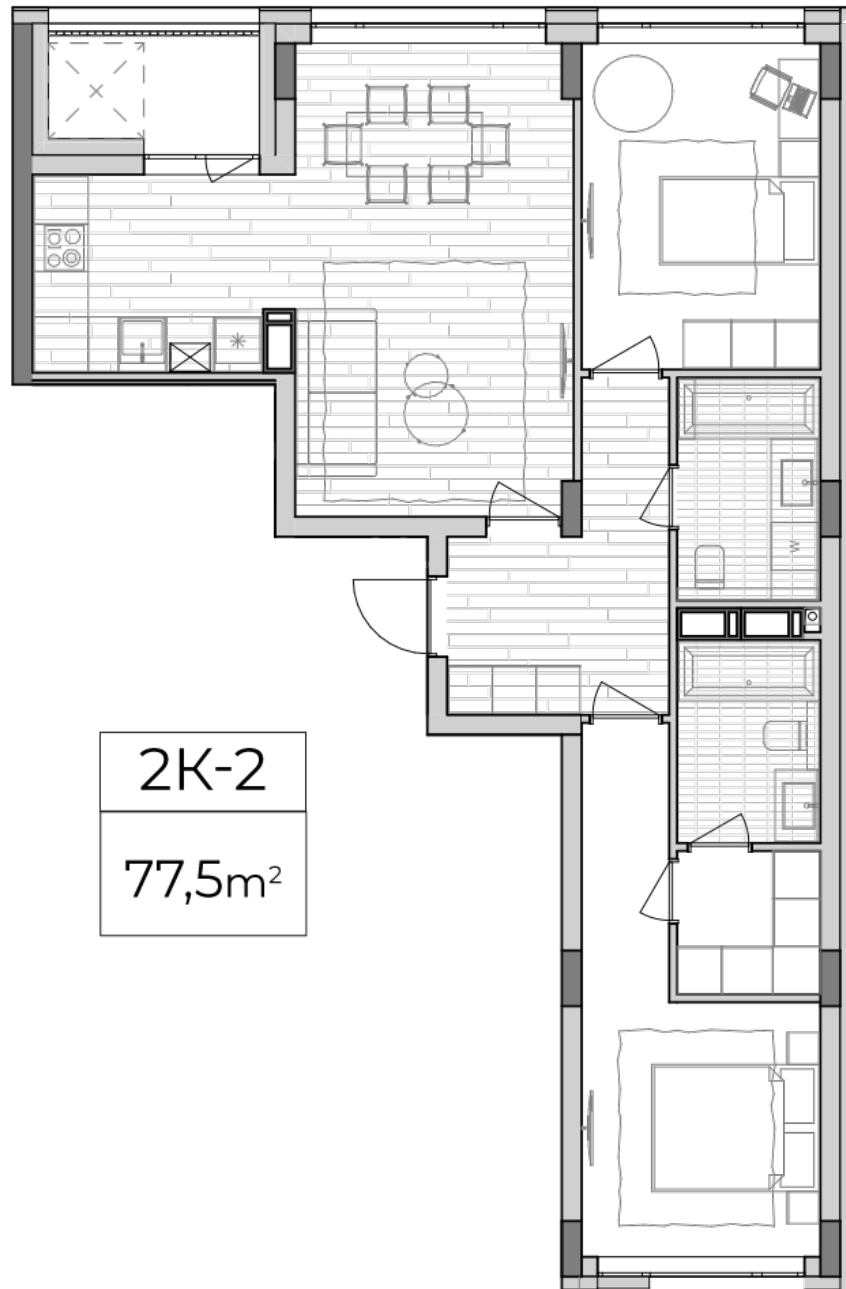

# ЖК "Lypynsky"

lypynsky.nb.com.ua

068 430 82 08

**Планування 2 кімнатної квартири в будинку на вул. Липинського, 4 (2 будинки, 1 секція) — №2.1**

### Тип планування: №2.1

Будинок Липинського, 4 (2 будинок, 1 секція)  
2 кімнатна, 2 Поверх

### Характеристики

Загальна площа: 77.5 м<sup>2</sup>  
Житлова площа: 25.8 м<sup>2</sup>  
Площа кухні: 28.6 м<sup>2</sup>