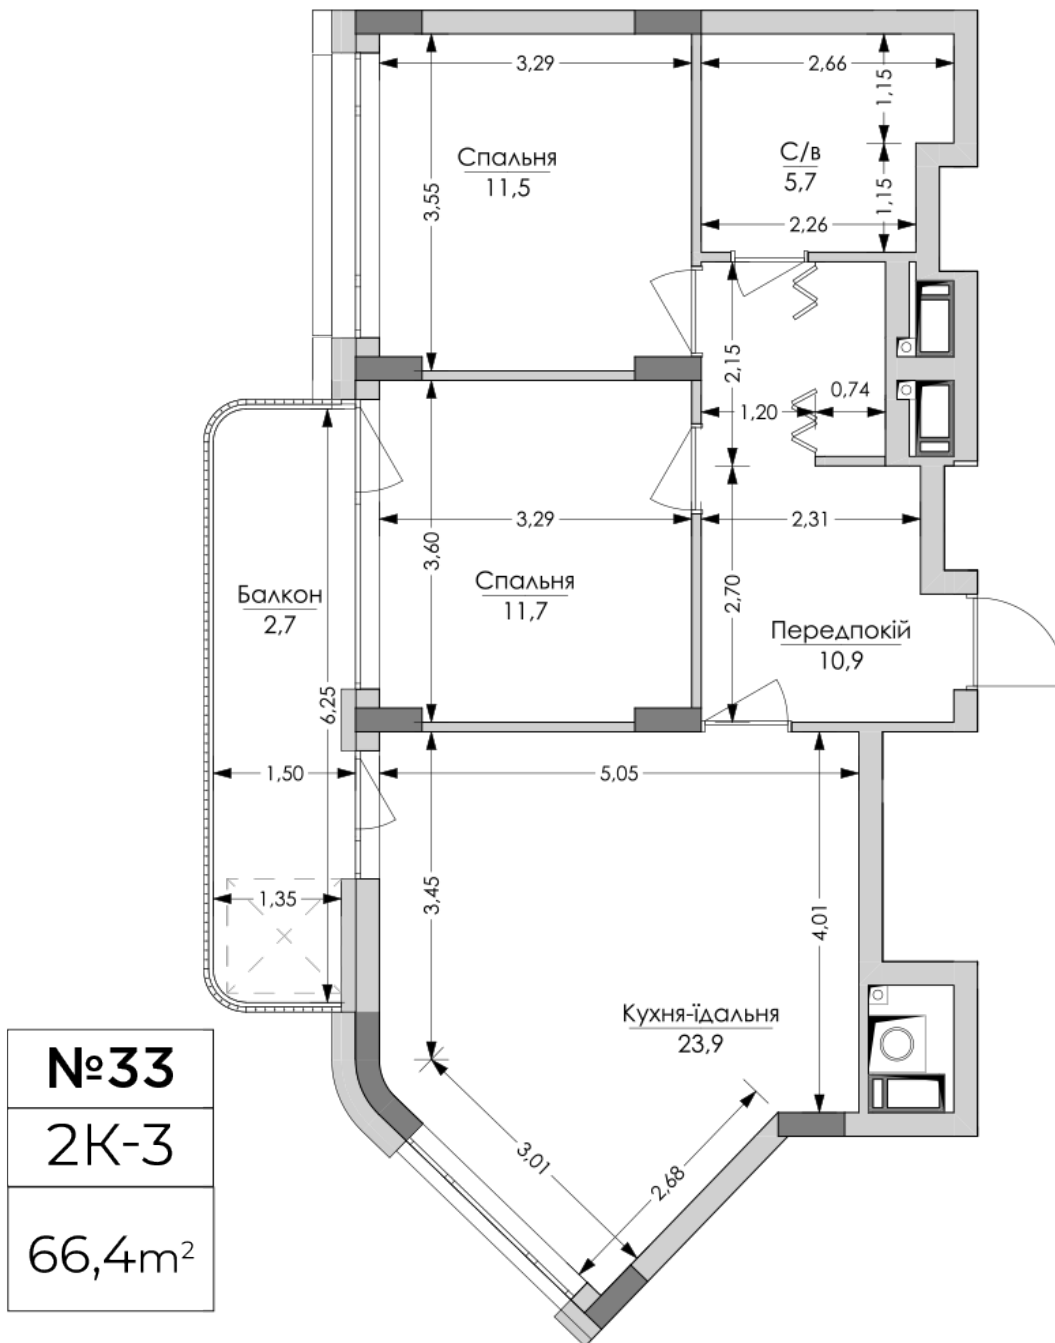

ЖК "Lypynsky"

lypynsky.nb.com.ua
068 430 82 08

Планування 2 кімнатної квартири в будинку на вул. Липинського, 4 (1 будинок, 1 секція) — №7.2

Тип планування: №7.2

Будинок Липинського, 4 (1 будинок, 1 секція)
2 кімнатна, 7 Поверх

Характеристики

Загальна площа: 66.4 м²
Житлова площа: 23.2 м²
Площа кухні: 29.3 м²