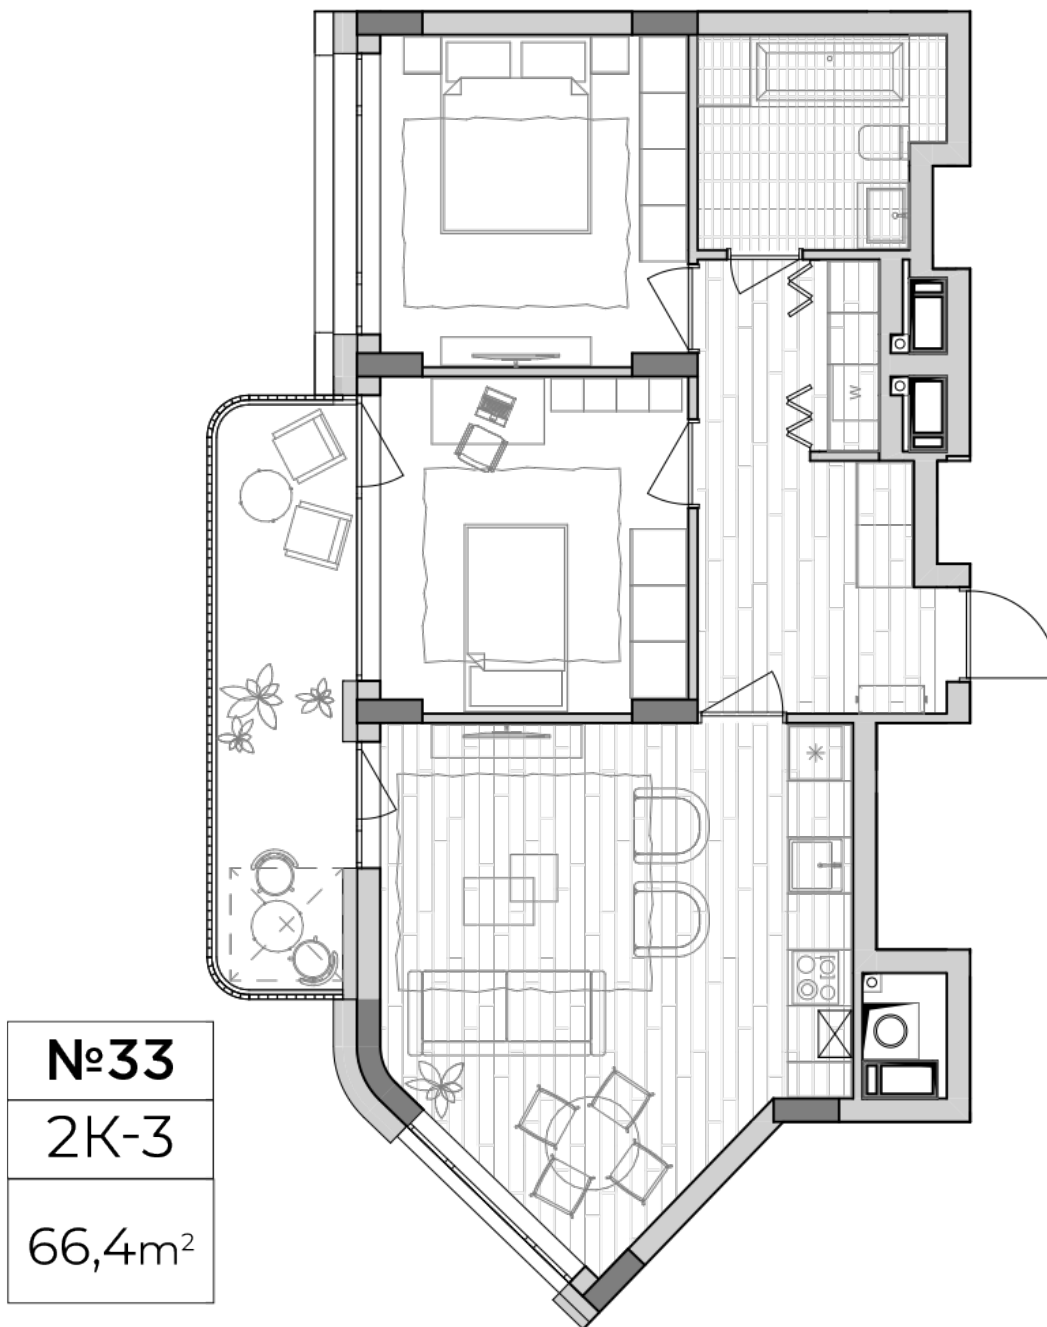

ЖК "Lypynsky"

lypynsky.nb.com.ua
068 430 82 08

Планування 2 кімнатної квартири в будинку на вул. Липинського, 4 (1 будинок, 1 секція) — №7.2

Тип планування: №7.2

Будинок Липинського, 4 (1 будинок, 1 секція)
2 кімнатна, 7 Поверх

Характеристики

Загальна площа: 66.4 м²
Житлова площа: 23.2 м²
Площа кухні: 29.3 м²