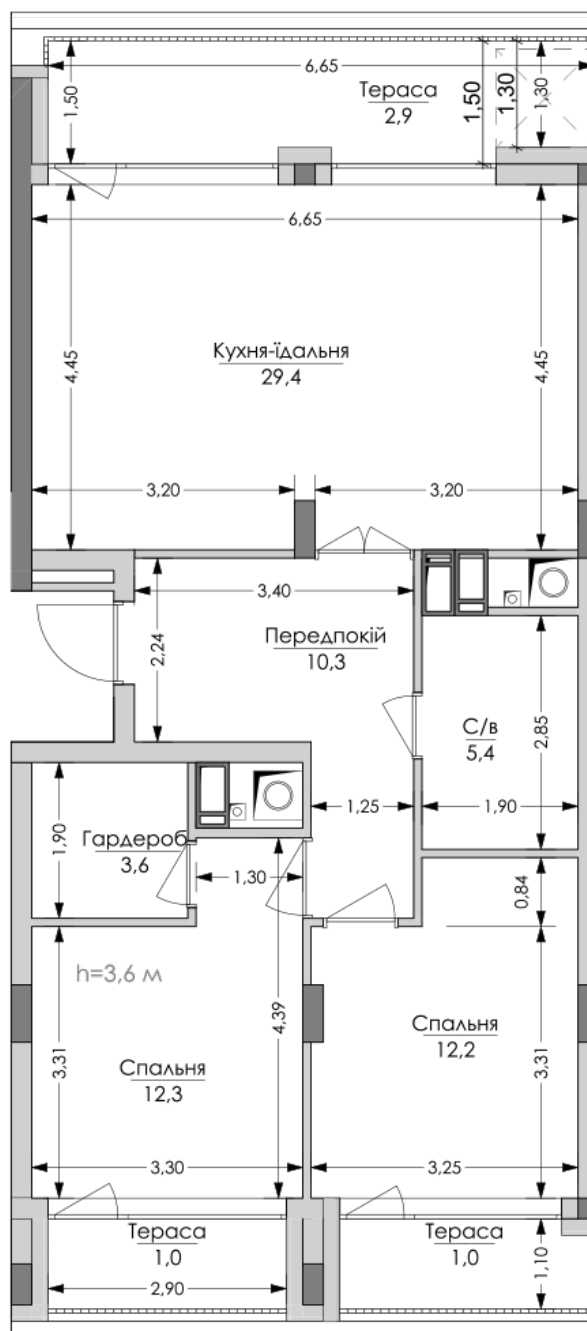

ЖК "Lypynsky"

lypynsky.nb.com.ua
068 430 82 08

Планування 2 кімнатної квартири в будинку на вул. Липинського, 4 (1 будинок, 3 секція) — №7.1

№89
2К-2
78,2m²

Тип планування: №7.1

Будинок Липинського, 4 (1 будинок, 3 секція)
2 кімнатна, 7 Поверх

Характеристики

Загальна площа: 78.2 м²

Житлова площа: 24.5 м²

Площа кухні: 29.4 м²