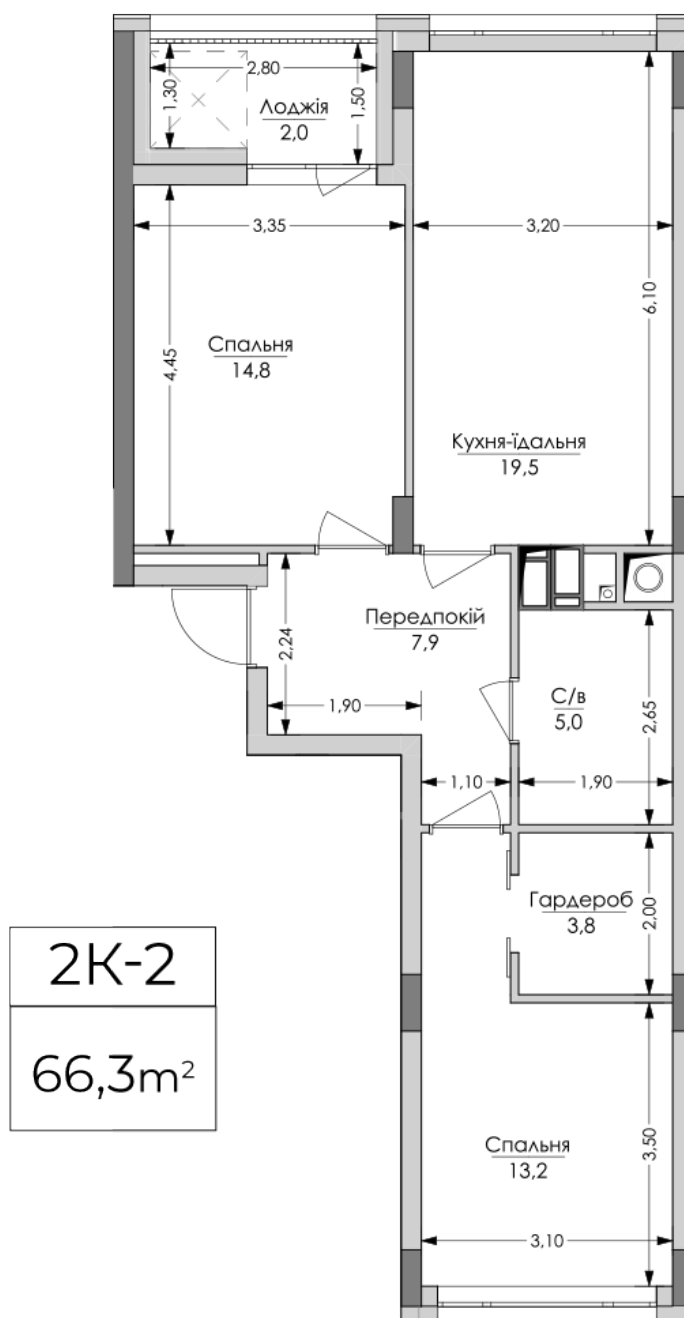

ЖК "Lypynsky"

lypynsky.nb.com.ua
068 430 82 08

Планування 2 кімнатної квартири в будинку на вул. Липинського, 4 (1 будинок, 3 секція) — №3.1

Тип планування: №3.1

Будинок Липинського, 4 (1 будинок, 3 секція)
2 кімнатна, 3-6 Поверх

Характеристики

Загальна площа: 66.3 м²
Житлова площа: 28 м²
Площа кухні: 19.5 м²