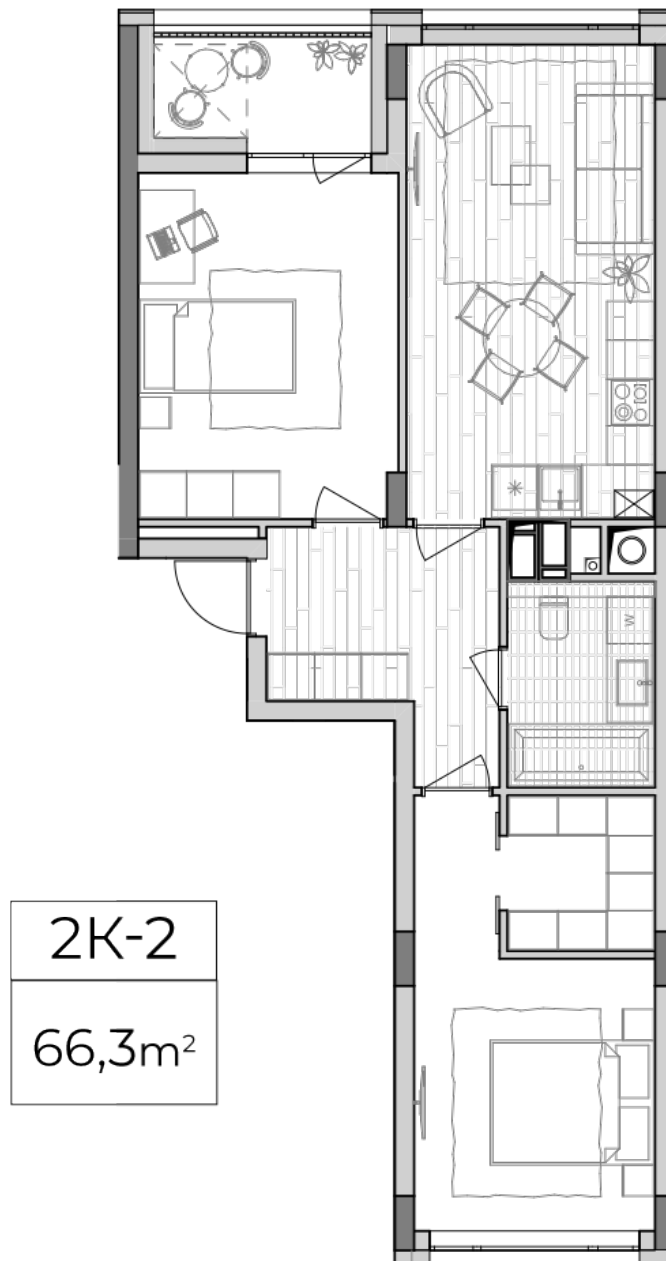

ЖК "Lypynsky"

lypynsky.nb.com.ua
068 430 82 08

Планування 2 кімнатної квартири в будинку на вул. Липинського, 4 (1 будинок, 3 секція) — №3.1

Тип планування: №3.1

Будинок Липинського, 4 (1 будинок, 3 секція)
2 кімнатна, 3-6 Поверх

Характеристики

Загальна площа: 66.3 м²
Житлова площа: 28 м²
Площа кухні: 19.5 м²