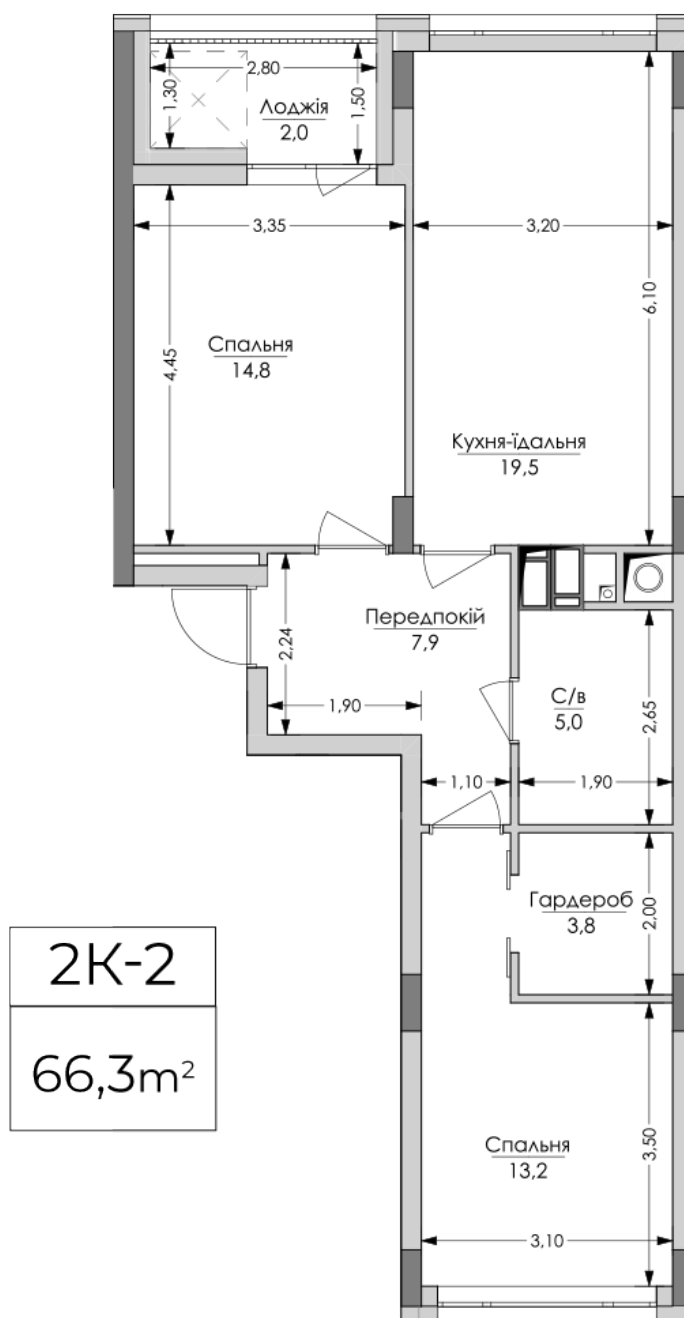

ЖК "Lypynsky"

lypynsky.nb.com.ua
068 430 82 08

Планування 2 кімнатної квартири в будинку на вул. Липинського, 4 (1 будинок, 3 секція) — №3.1

Тип планування: №3.1

Будинок Липинського, 4 (1 будинок, 3 секція)
2 кімнатна, 3-6 Поверх

Характеристики

Загальна площа: 66.3 м²

Житлова площа: 28 м²

Площа кухні: 19.5 м²