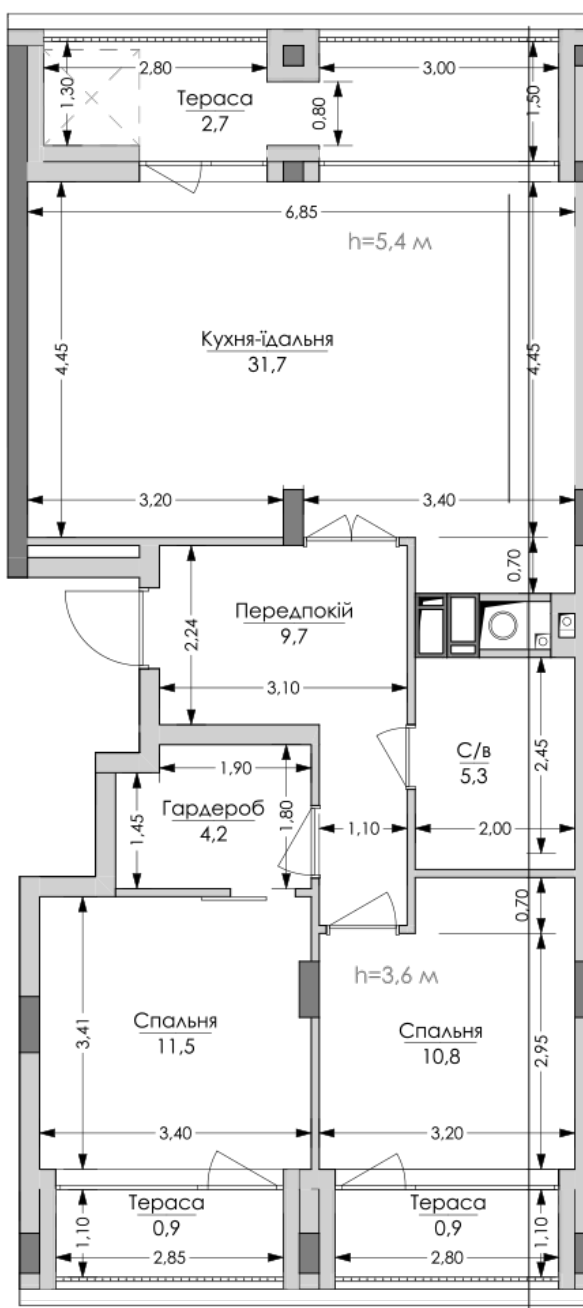

ЖК "Lypynsky"

lypynsky.nb.com.ua
068 430 82 08

Планування 2 кімнатної квартири в будинку на вул. Липинського, 4 (1 будинок, 2 секція) — №7.1

№67
2К-1
77,8m²

Тип планування: №7.1

Будинок Липинського, 4 (1 будинок, 2 секція)
2 кімнатна, 7 Поверх

Характеристики

Загальна площа: 77.8 м²

Житлова площа: 22.3 м²

Площа кухні: 31.7 м²