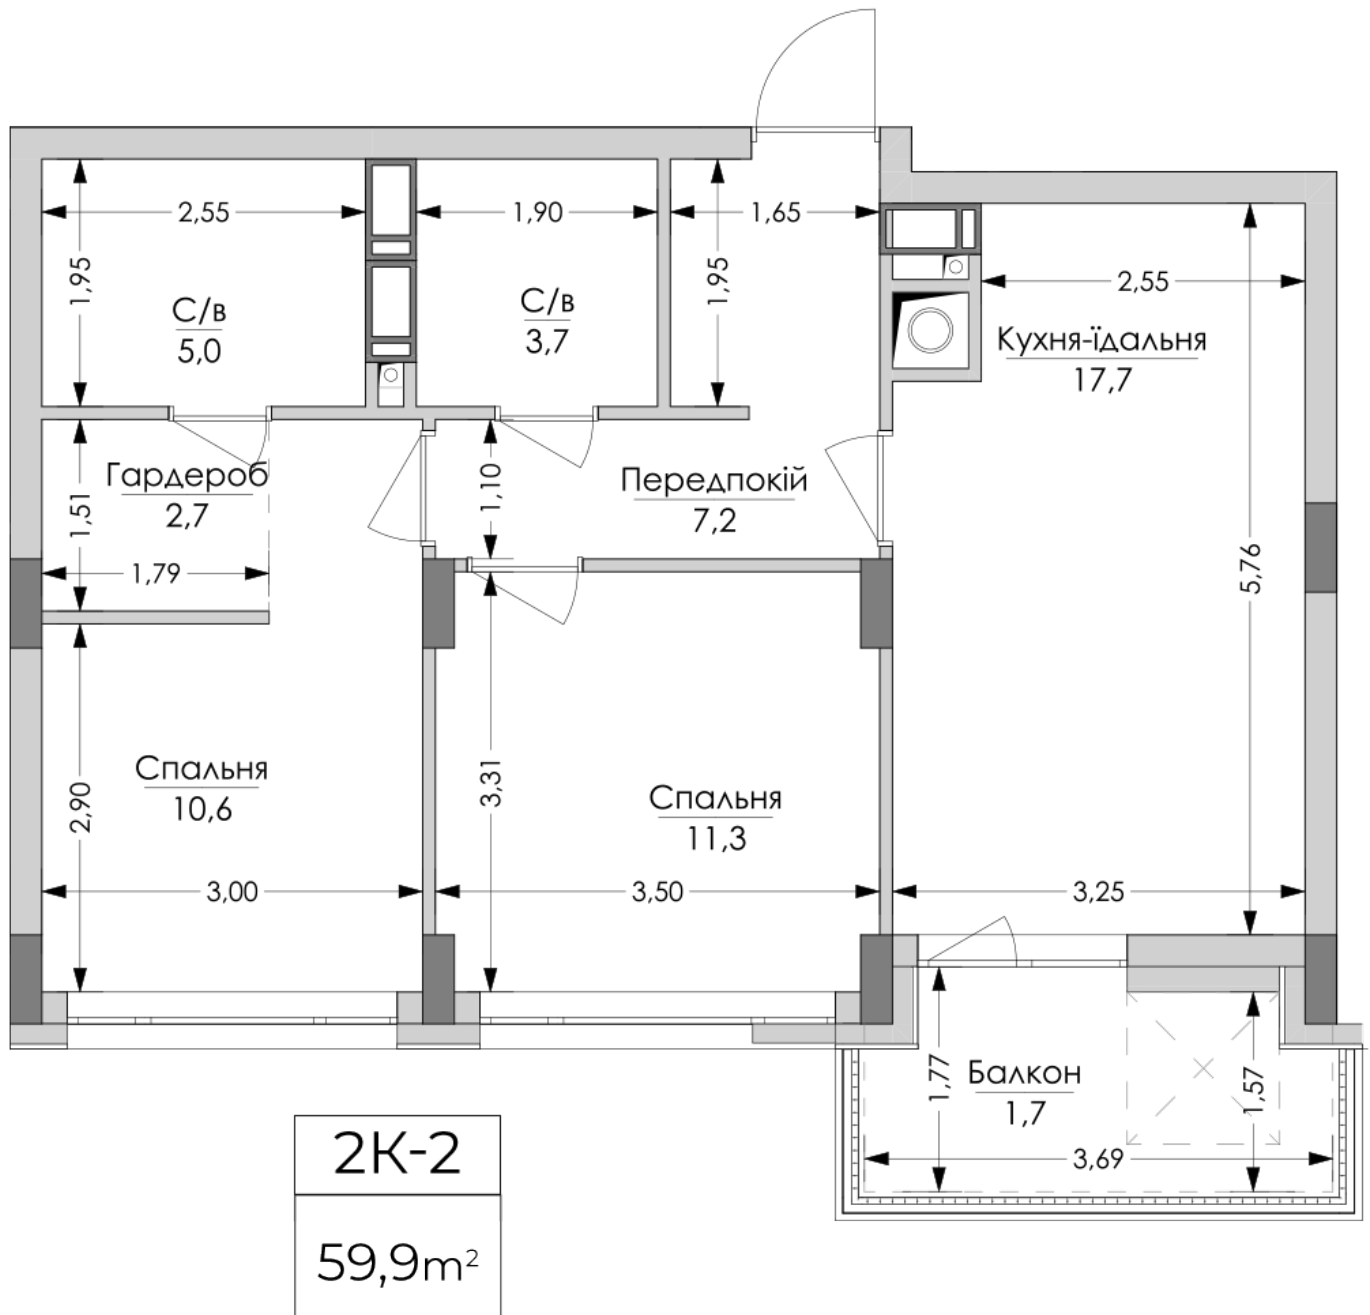

## Планування 2 кімнатної квартири в будинку на вул. Липинського, 4 (1 будинок, 2 секція) — №2.2

### Тип планування: №2.2

Будинок Липинського, 4 (1 будинок, 2 секція)  
2 кімнатна, 2-6 Поверх

### Характеристики

Загальна площа: 59.9 м<sup>2</sup>  
Житлова площа: 21.9 м<sup>2</sup>  
Площа кухні: 17.7 м<sup>2</sup>