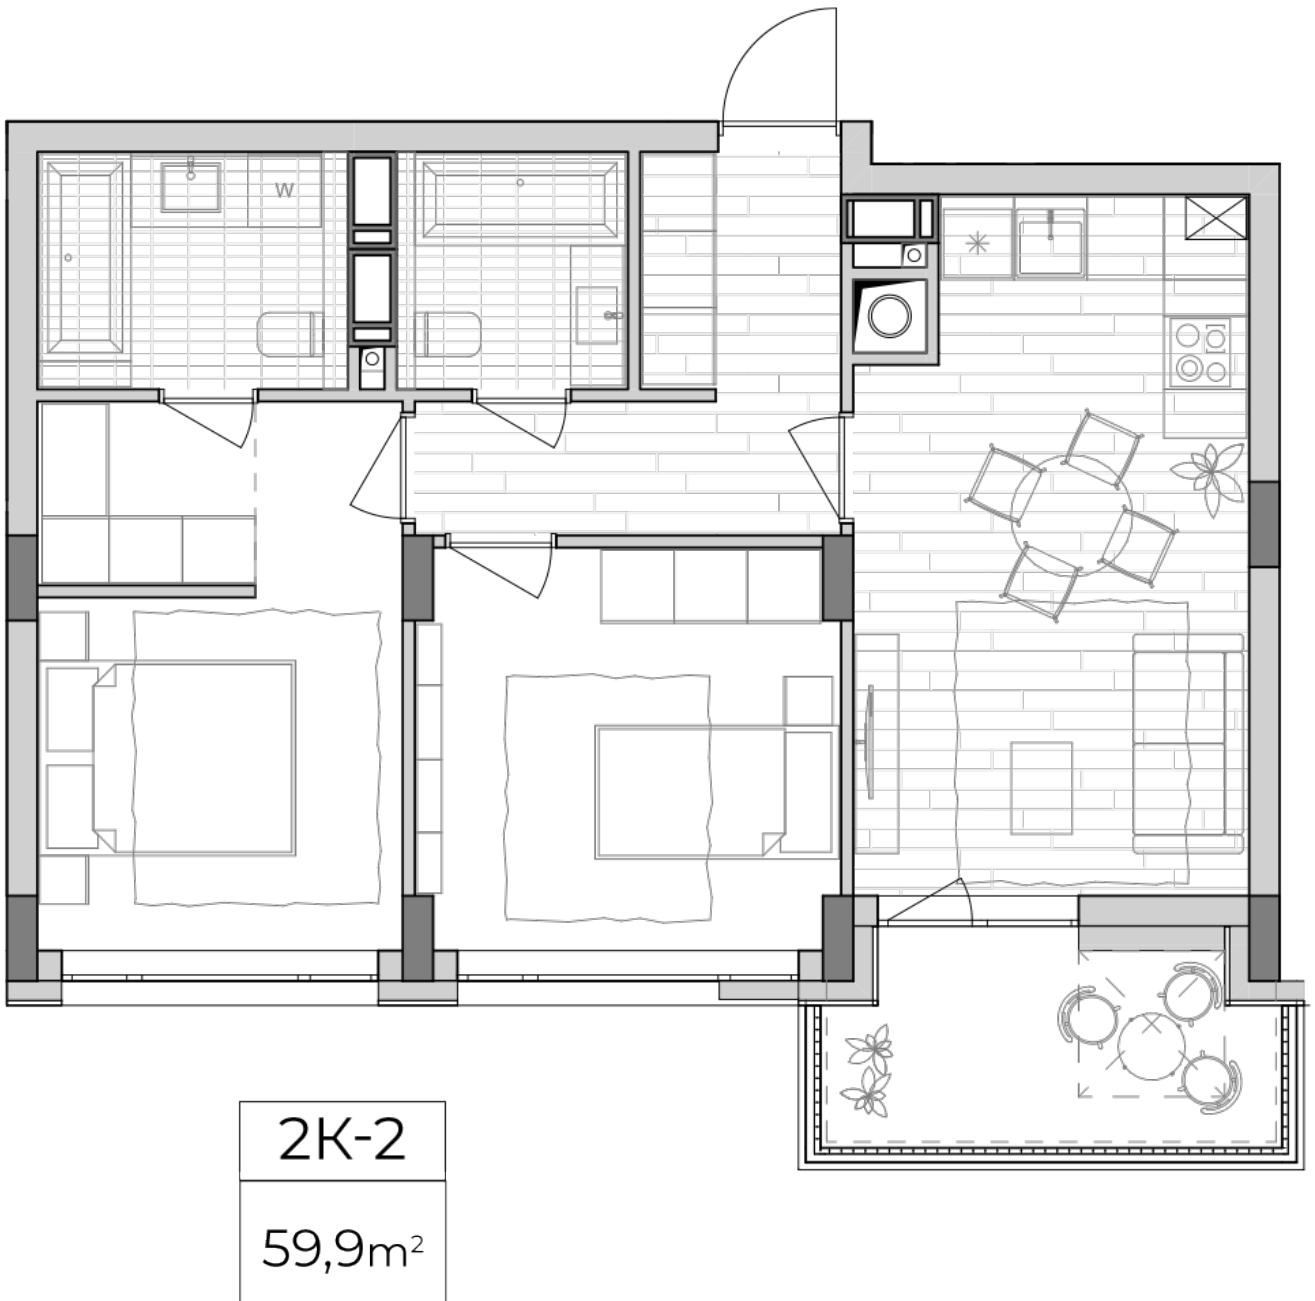

## Планування 2 кімнатної квартири в будинку на вул. Липинського, 4 (1 будинок, 2 секція) — №2.2

### Тип планування: №2.2

Будинок Липинського, 4 (1 будинок, 2 секція)  
2 кімнатна, 2-6 Поверх

### Характеристики

Загальна площа: 59.9 м<sup>2</sup>  
Житлова площа: 21.9 м<sup>2</sup>  
Площа кухні: 17.7 м<sup>2</sup>