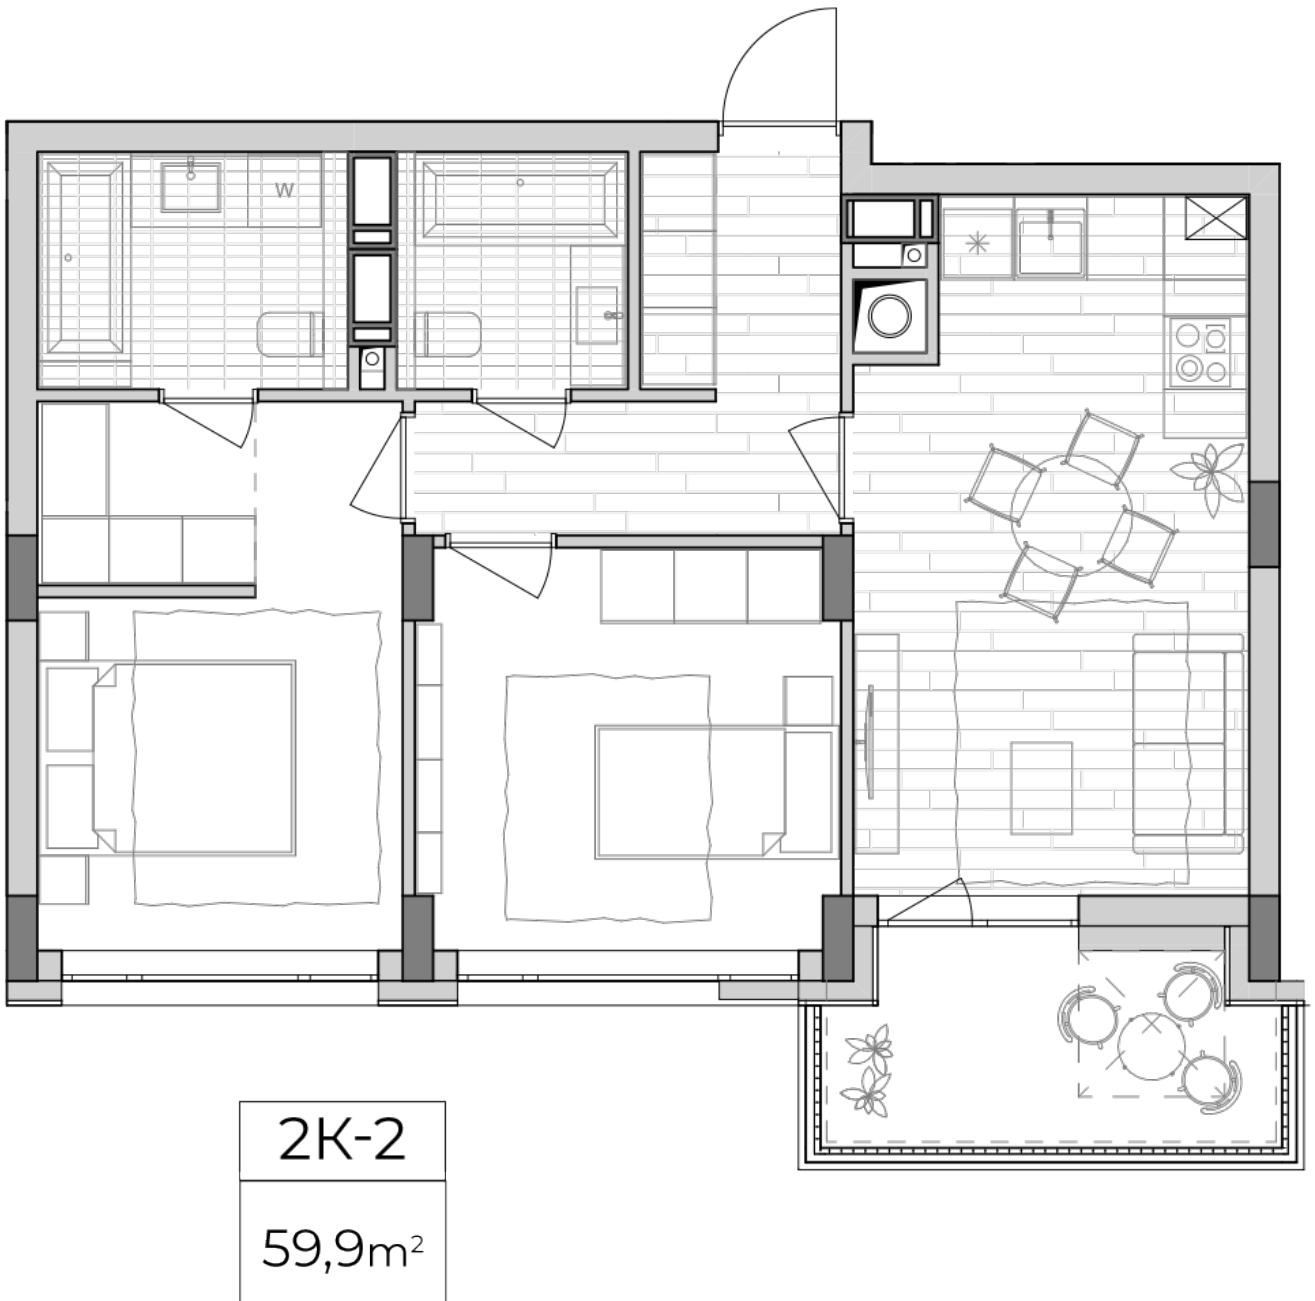

ЖК "Lypynsky"

lypynsky.nb.com.ua

068 430 82 08

Планування 2 кімнатної квартири в будинку на вул. Липинського, 4 (1 будинок, 2 секція) – №2.2

Тип планування: №2.2

Будинок Липинського, 4 (1 будинок, 2 секція)
2 кімнатна, 2-6 Поверх

Характеристики

Загальна площа: 59.9 м²
Житлова площа: 21.9 м²
Площа кухні: 17.7 м²