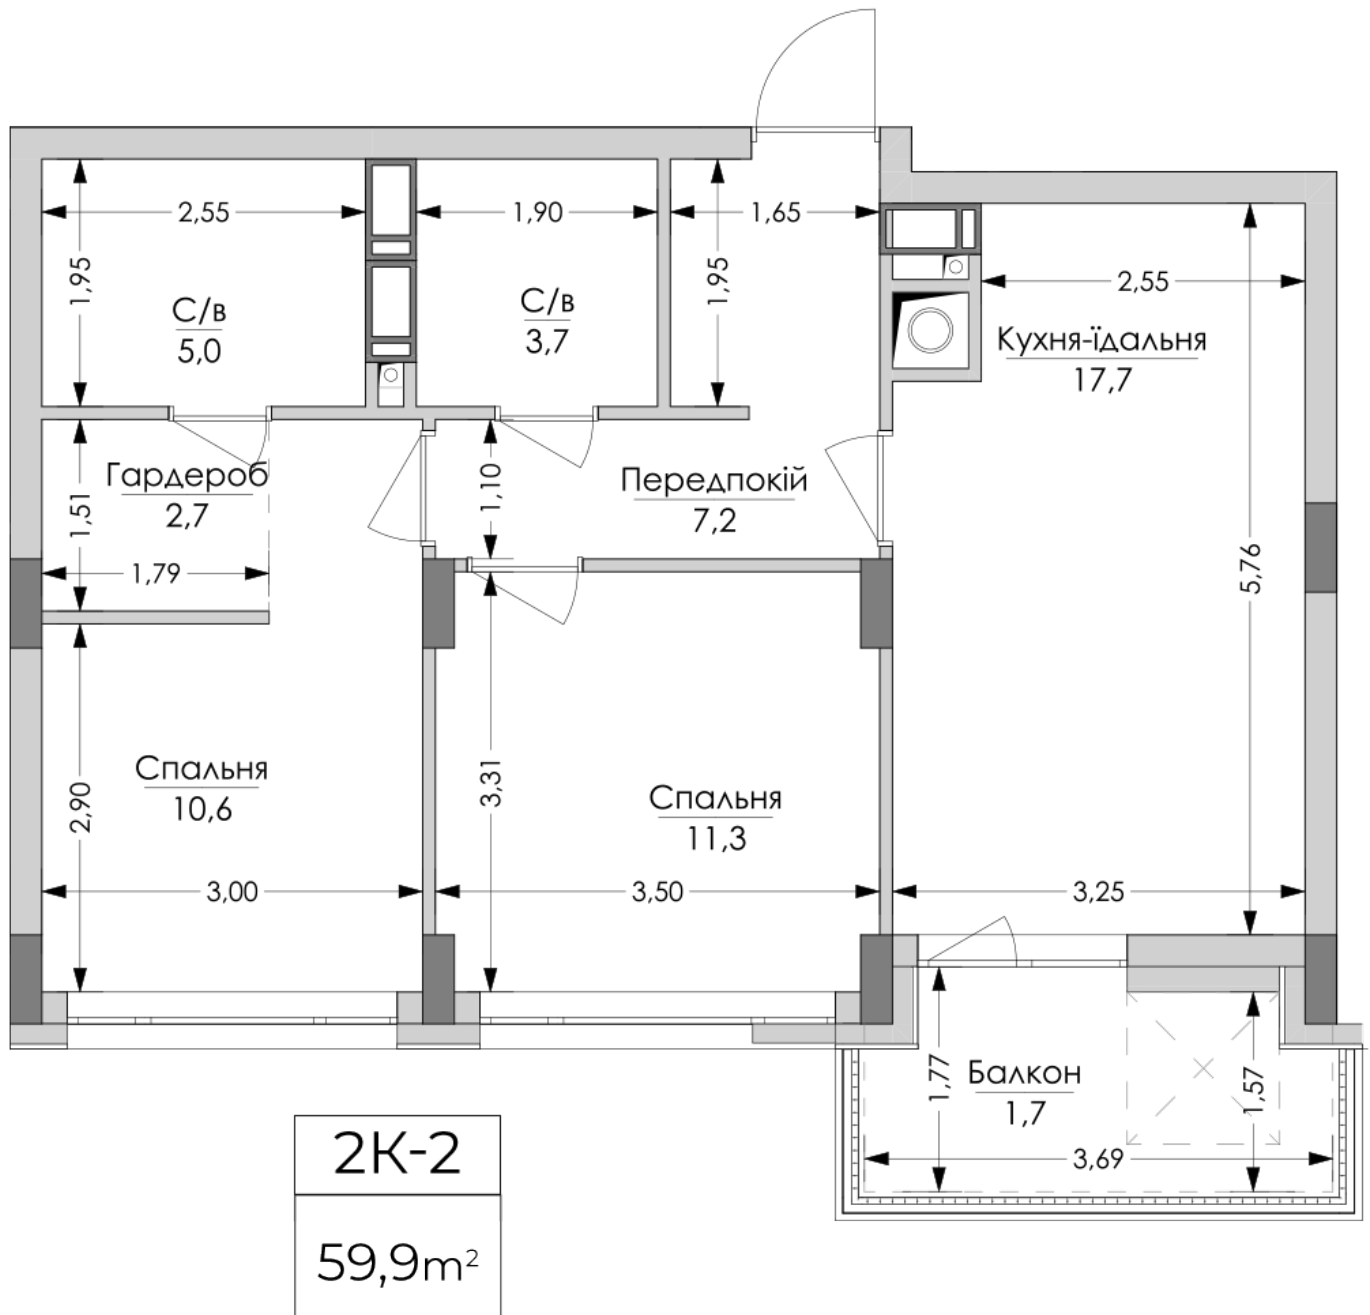

ЖК "Lypynsky"

lypynsky.nb.com.ua

068 430 82 08

Планування 2 кімнатної квартири в будинку на вул. Липинського, 4 (1 будинок, 2 секція) – №2.2

Тип планування: №2.2

Будинок Липинського, 4 (1 будинок, 2 секція)
2 кімнатна, 2-6 Поверх

Характеристики

Загальна площа: 59.9 м²
Житлова площа: 21.9 м²
Площа кухні: 17.7 м²