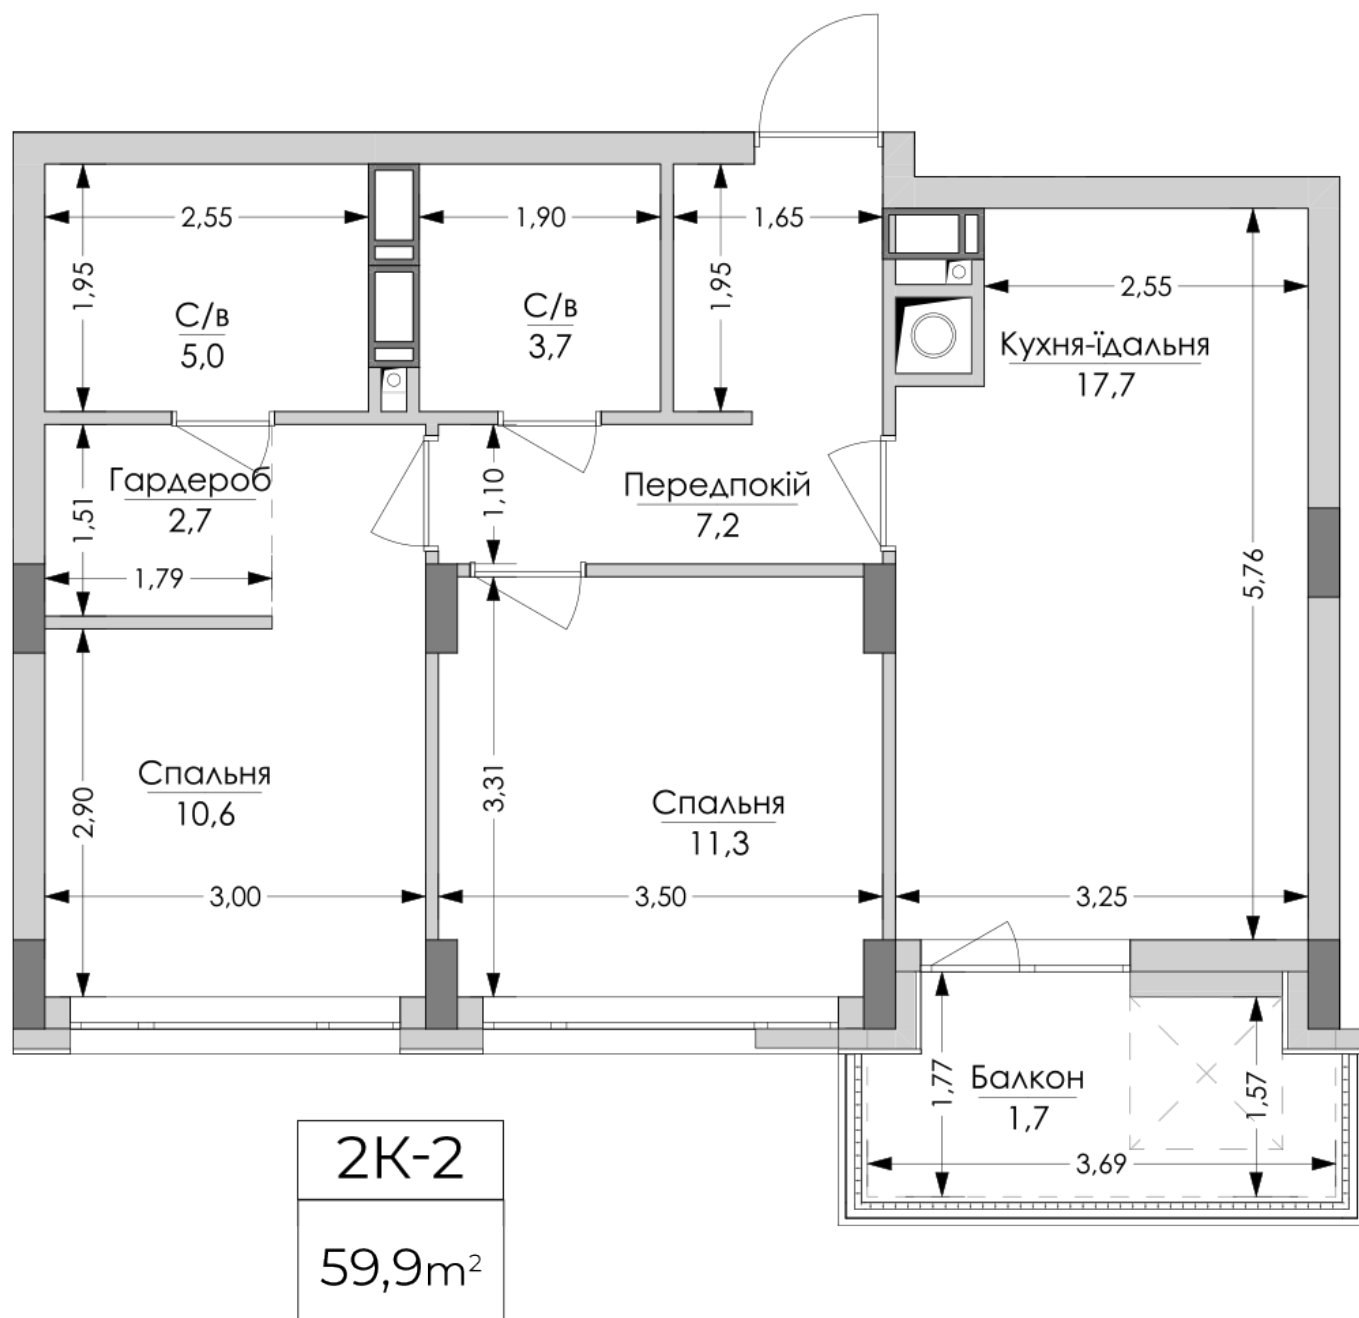

ЖК "Lypynsky"

lypynsky.nb.com.ua
068 430 82 08

Планування 2 кімнатної квартири в будинку на вул. Липинського, 4 (1 будинок, 2 секція) – №2.2

Тип планування: №2.2

Будинок Липинського, 4 (1 будинок, 2 секція)
2 кімнатна, 2-6 Поверх

Характеристики

Загальна площа: 59.9 м²

Житлова площа: 21.9 м²

Площа кухні: 17.7 м²