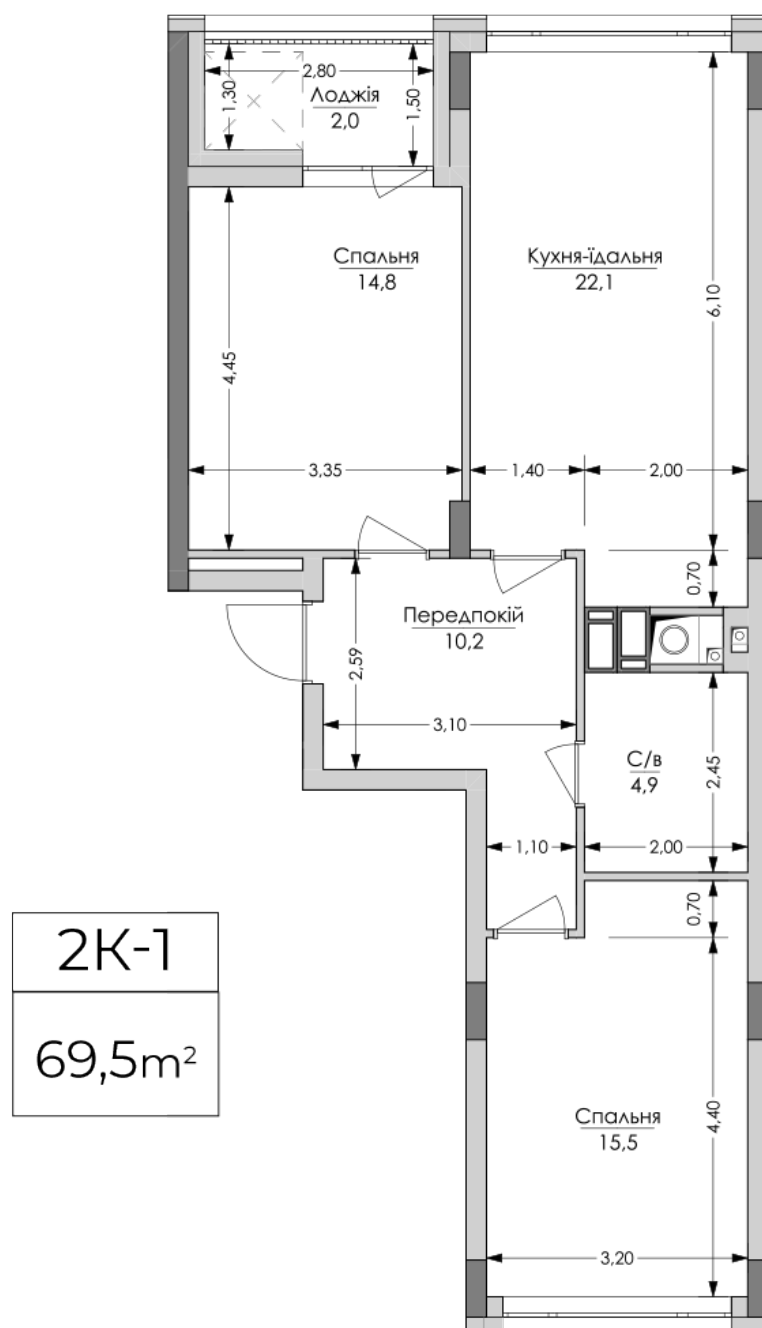

ЖК "Lypynsky"

lypynsky.nb.com.ua

068 430 82 08

Планування 2 кімнатної квартири в будинку на вул. Липинського, 4 (1 будинок, 2 секція) — №2.1

Тип планування: №2.1

Будинок Липинського, 4 (1 будинок, 2 секція)
2 кімнатна, 2-6 Поверх

Характеристики

Загальна площа: 69.5 м²
Житлова площа: 30.3 м²
Площа кухні: 22.1 м²