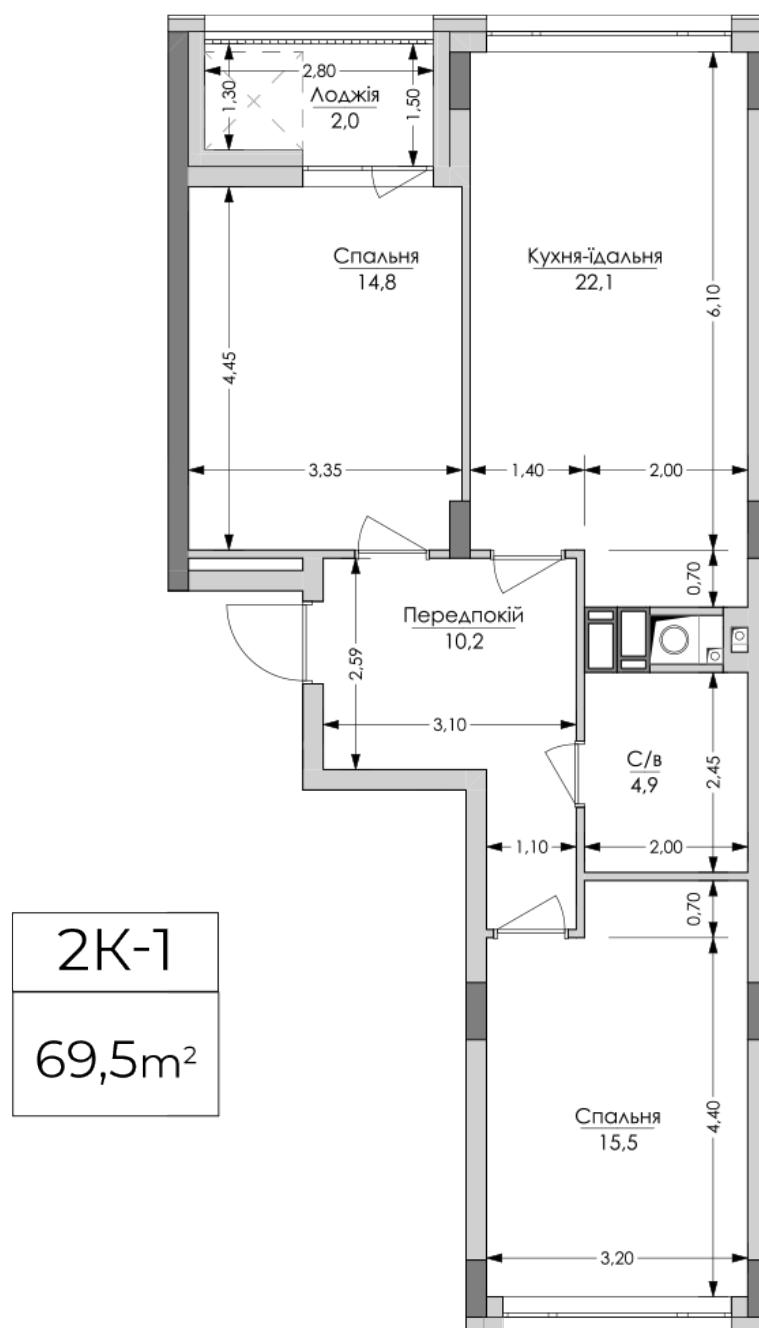

ЖК "Lypynsky"

lypynsky.nb.com.ua

068 430 82 08

Планування 2 кімнатної квартири в будинку на вул. Липинського, 4 (1 будинок, 2 секція) — №2.1

Тип планування: №2.1

Будинок Липинського, 4 (1 будинок, 2 секція)
2 кімнатна, 2-6 Поверх

Характеристики

Загальна площа: 69.5 м²

Житлова площа: 30.3 м²

Площа кухні: 22.1 м²