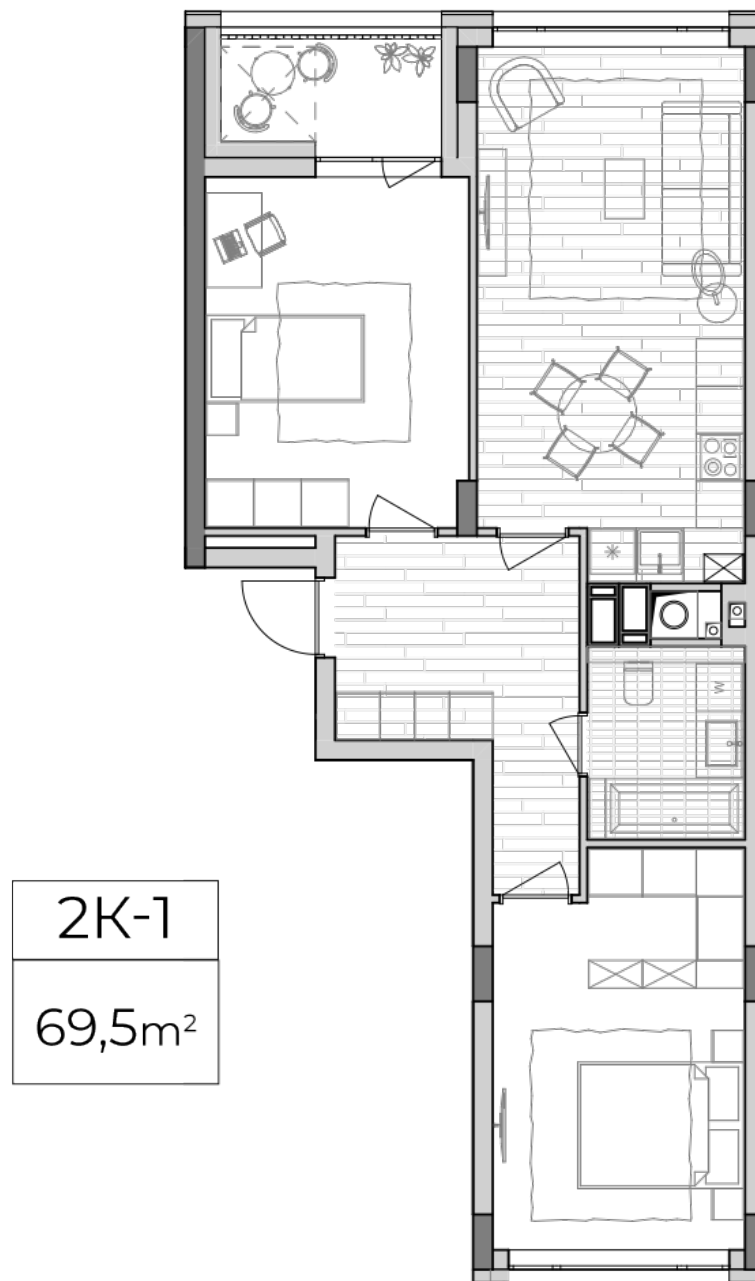

ЖК "Lypynsky"

lypynsky.nb.com.ua

068 430 82 08

Планування 2 кімнатної квартири в будинку на вул. Липинського, 4 (1 будинок, 2 секція) — №2.1

Тип планування: №2.1

Будинок Липинського, 4 (1 будинок, 2 секція)
2 кімнатна, 2-6 Поверх

Характеристики

Загальна площа: 69.5 м²
Житлова площа: 30.3 м²
Площа кухні: 22.1 м²