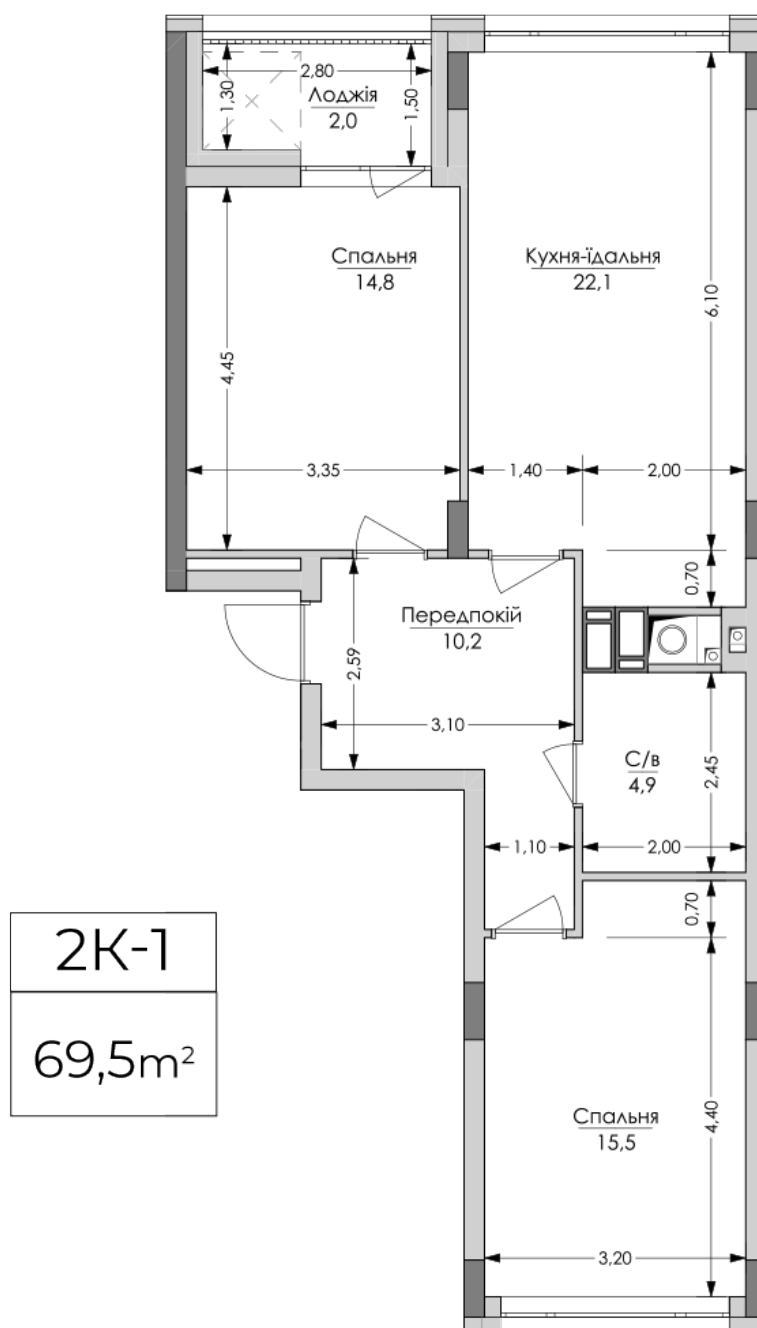

ЖК "Lypynsky"

lypynsky.nb.com.ua

068 430 82 08

Планування 2 кімнатної квартири в будинку на вул. Липинського, 4 (1 будинок, 2 секція) — №2.1

Тип планування: №2.1

Будинок Липинського, 4 (1 будинок, 2 секція)
2 кімнатна, 2-6 Поверх

Характеристики

Загальна площа: 69.5 м²
Житлова площа: 30.3 м²
Площа кухні: 22.1 м²