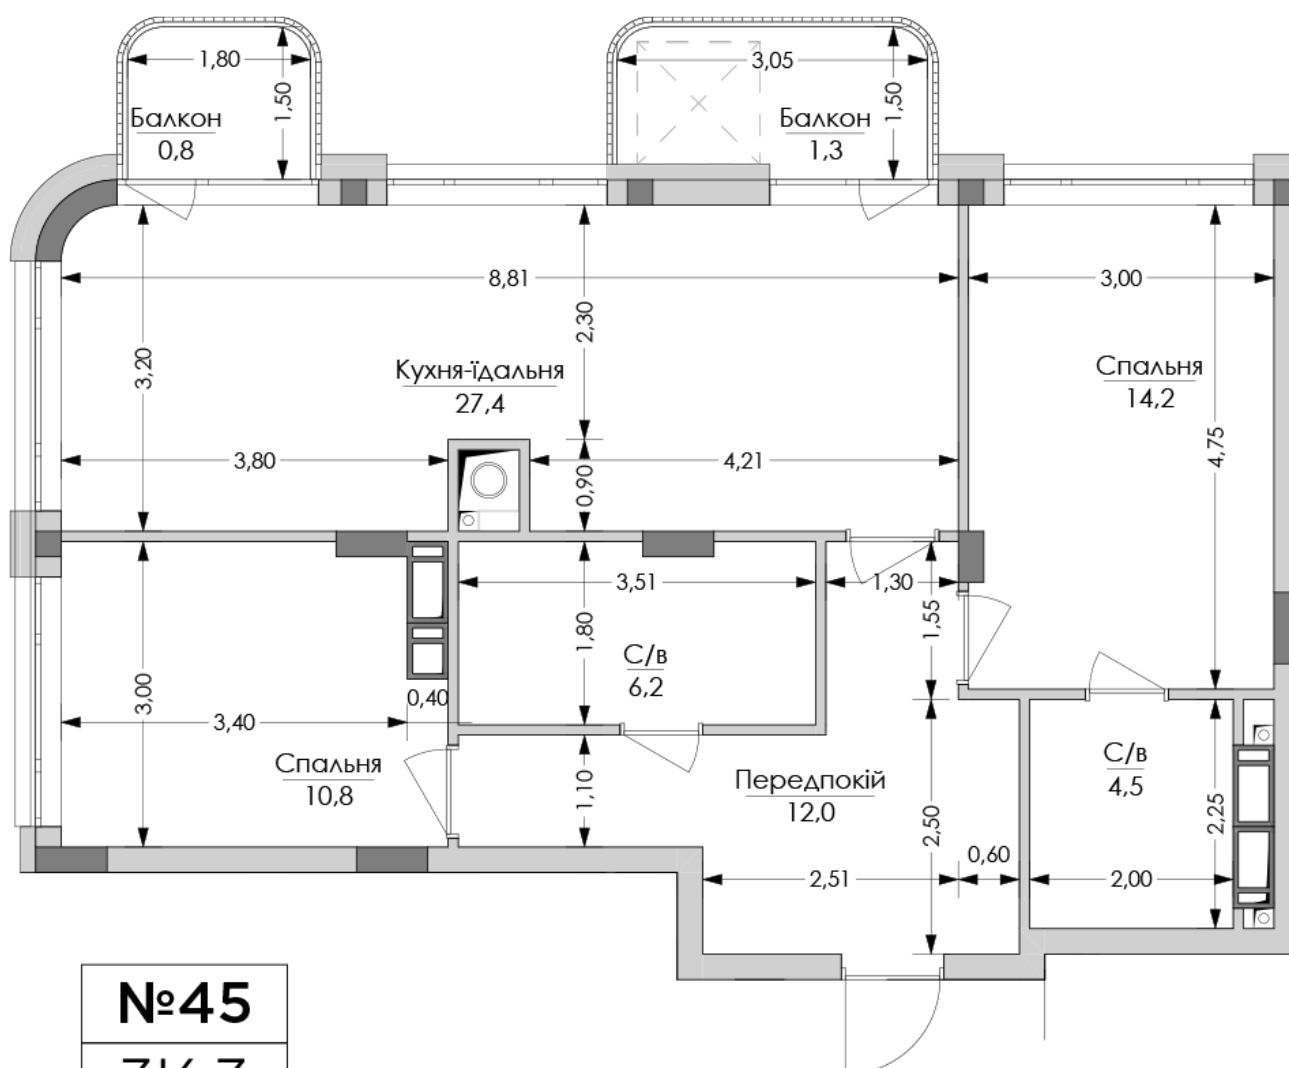

ЖК "Lypynsky"

lypynsky.nb.com.ua
068 430 82 08

Планування 2 кімнатної квартири в будинку на вул. Липинського, 4 (1 будинок, 1 секція) — №9.6

№45
3К-3
77,1m²

Тип планування: №9.6

Будинок Липинського, 4 (1 будинок, 1 секція)
2 кімнатна, 9 Поверх

Характеристики

Загальна площа: 77.1 м²

Житлова площа: 25 м²

Площа кухні: 27.4 м²