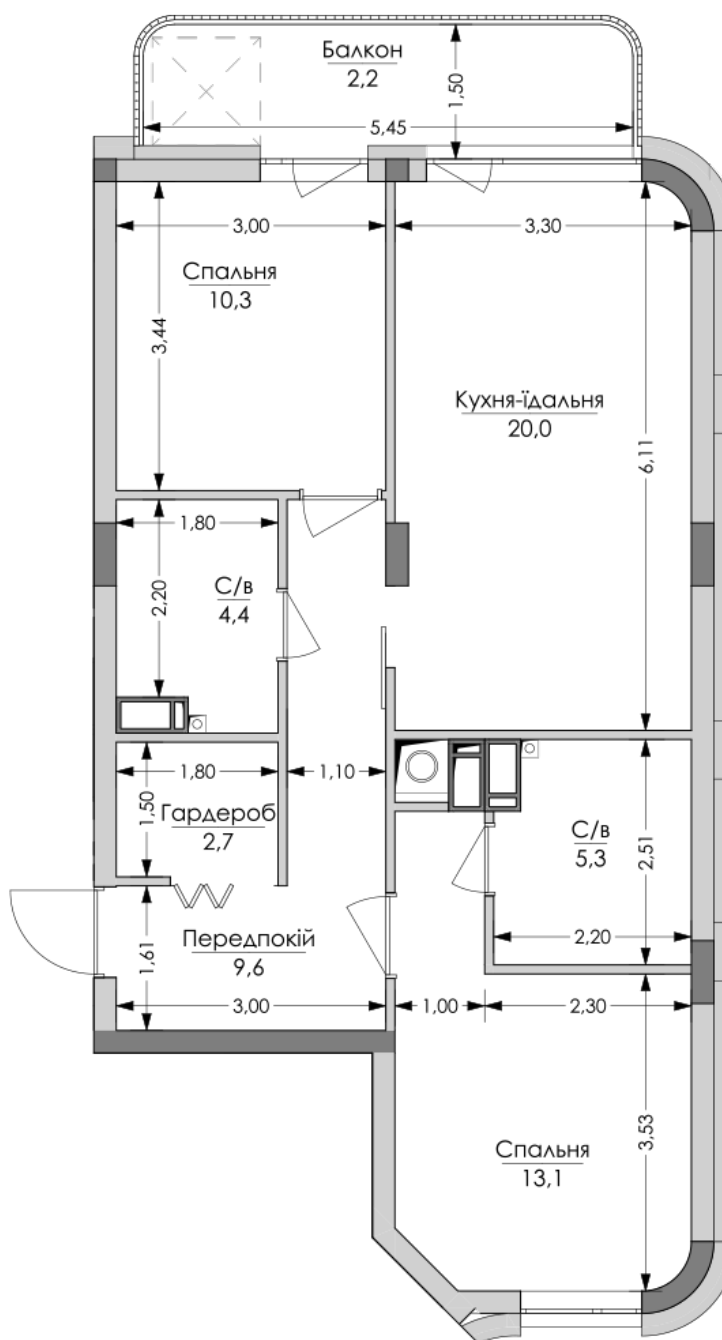

ЖК "Lypynsky"

lypynsky.nb.com.ua
068 430 82 08

Планування 2 кімнатної квартири в будинку на вул. Липинського, 4 (1 будинок, 1 секція) — №9.4

№46

2К-1

67,6m²

№46

2K-1

67,6m²

Тип планування: №9.4

Будинок Липинського, 4 (1 будинок, 1 секція)
2 кімнатна, 9 Поверх

Характеристики

Загальна площа: 67.6 м²
Житлова площа: 23.4 м²
Площа кухні: 20 м²