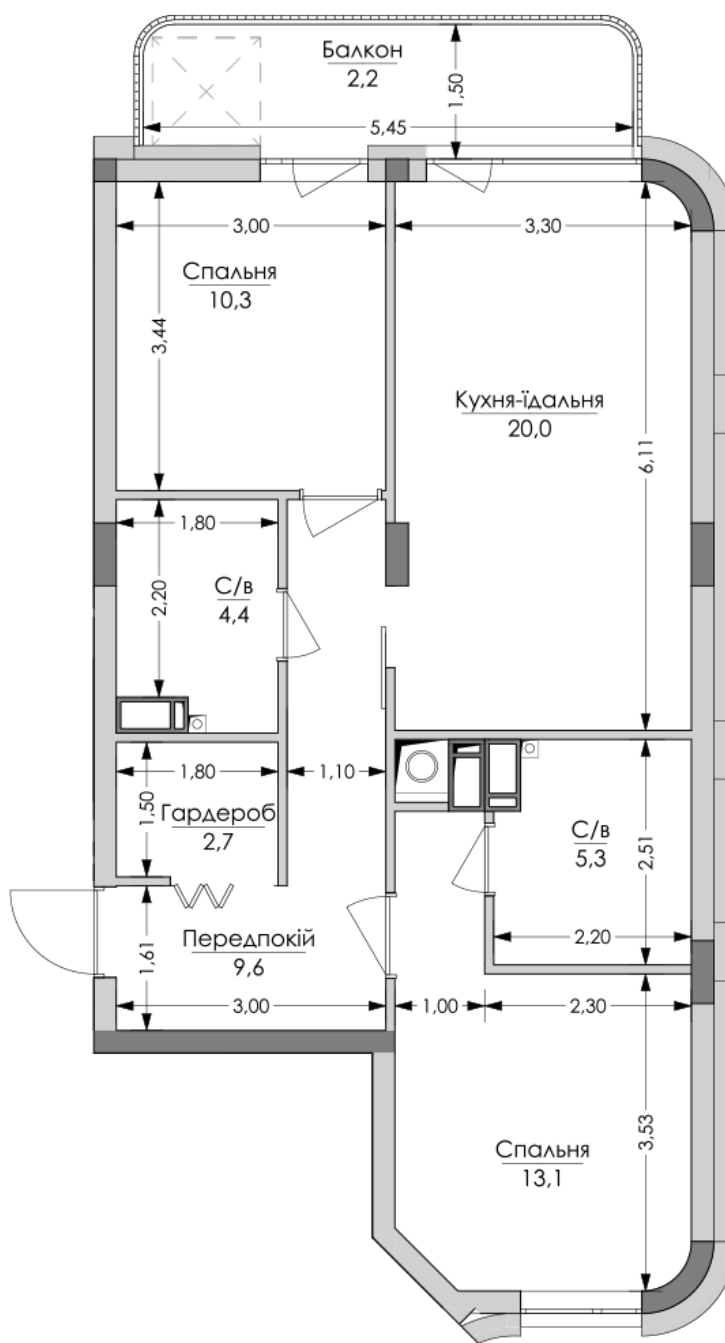

ЖК "Lypynsky"

lypynsky.nb.com.ua

068 430 82 08

Планування 2 кімнатної квартири в будинку на вул. Липинського, 4 (1 будинок, 1 секція) — №9.4

№46

2К-1

67,6m²

Тип планування: №9.4

Будинок Липинського, 4 (1 будинок, 1 секція)
2 кімнатна, 9 Поверх

Характеристики

Загальна площа: 67.6 м²

Житлова площа: 23.4 м²

Площа кухні: 20 м²