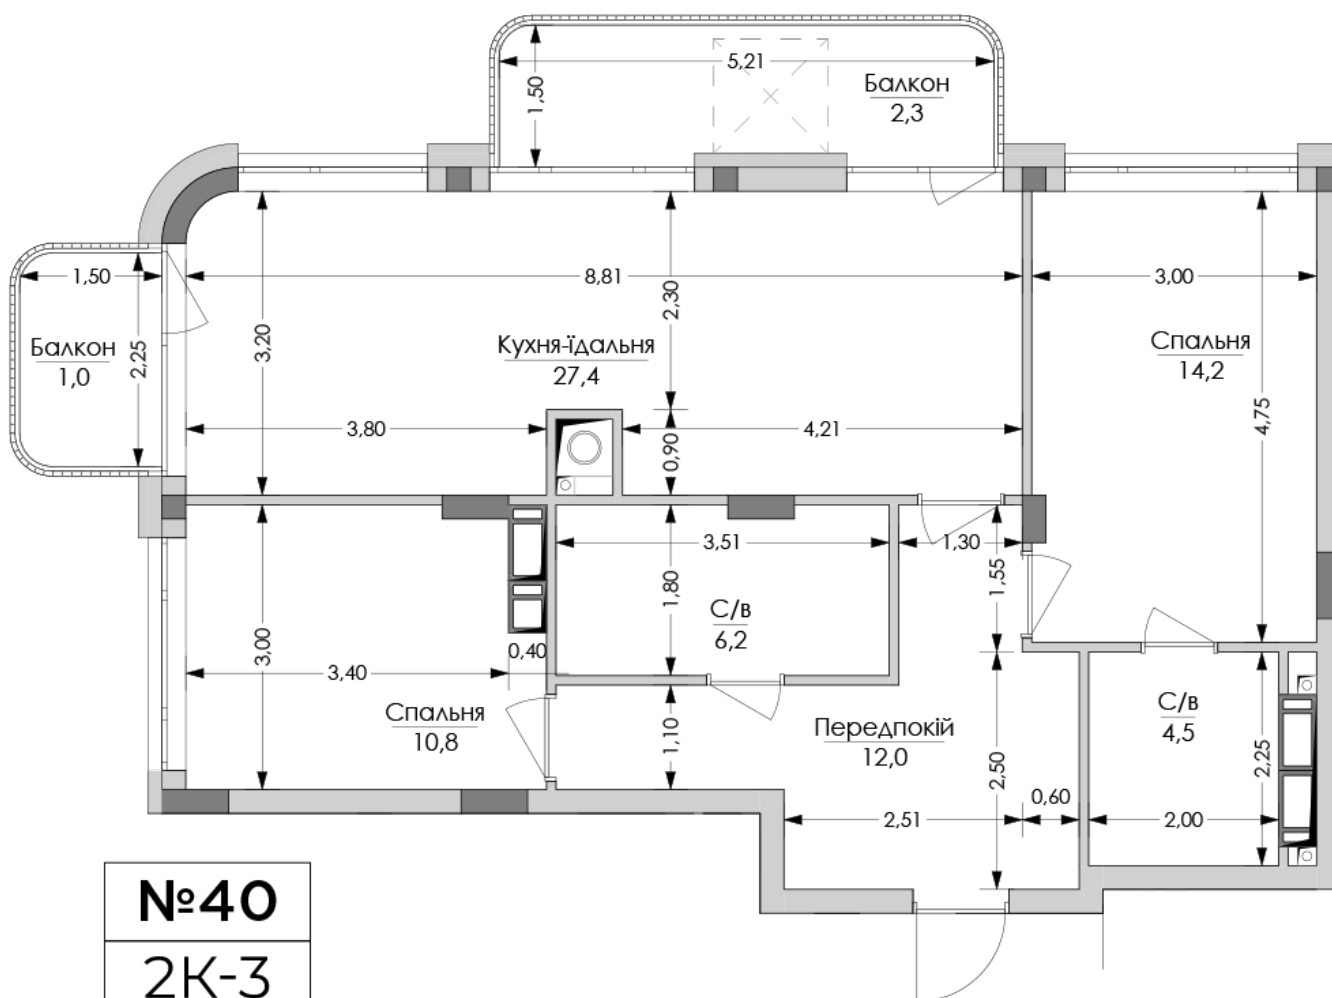

ЖК "Lypynsky"

lypynsky.nb.com.ua
068 430 82 08

**Планування 2 кімнатної квартири в будинку на вул.
Липинського, 4 (1 будинок, 1 секція) — №8.6**

№40
2К-3
78,3m²

Тип планування: №8.6

Будинок Липинського, 4 (1 будинок, 1 секція)
2 кімнатна, 8 Поверх

Характеристики

Загальна площа: 78.3 м²

Житлова площа: 25 м²

Площа кухні: 27.4 м²