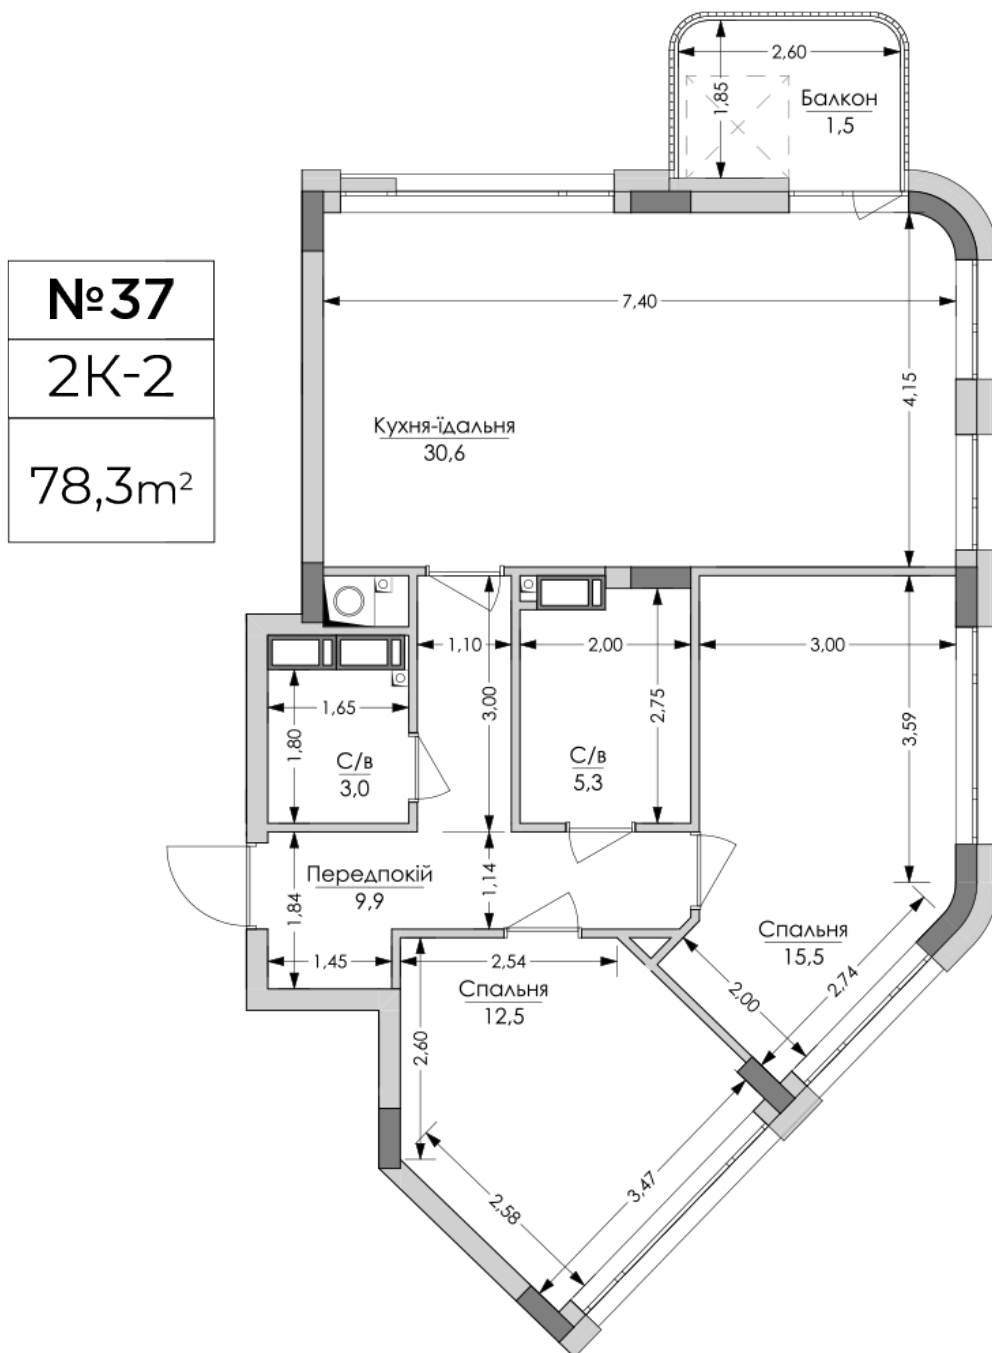

ЖК "Lypynsky"

lypynsky.nb.com.ua
068 430 82 08

Планування 2 кімнатної квартири в будинку на вул. Липинського, 4 (1 будинок, 1 секція) — №8.5

№37
2К-2
78,3m²

Тип планування: №8.5

Будинок Липинського, 4 (1 будинок, 1 секція)
2 кімнатна, 8 Поверх

Характеристики

Загальна площа: 78.3 м²
Житлова площа: 28 м²
Площа кухні: 30.6 м²