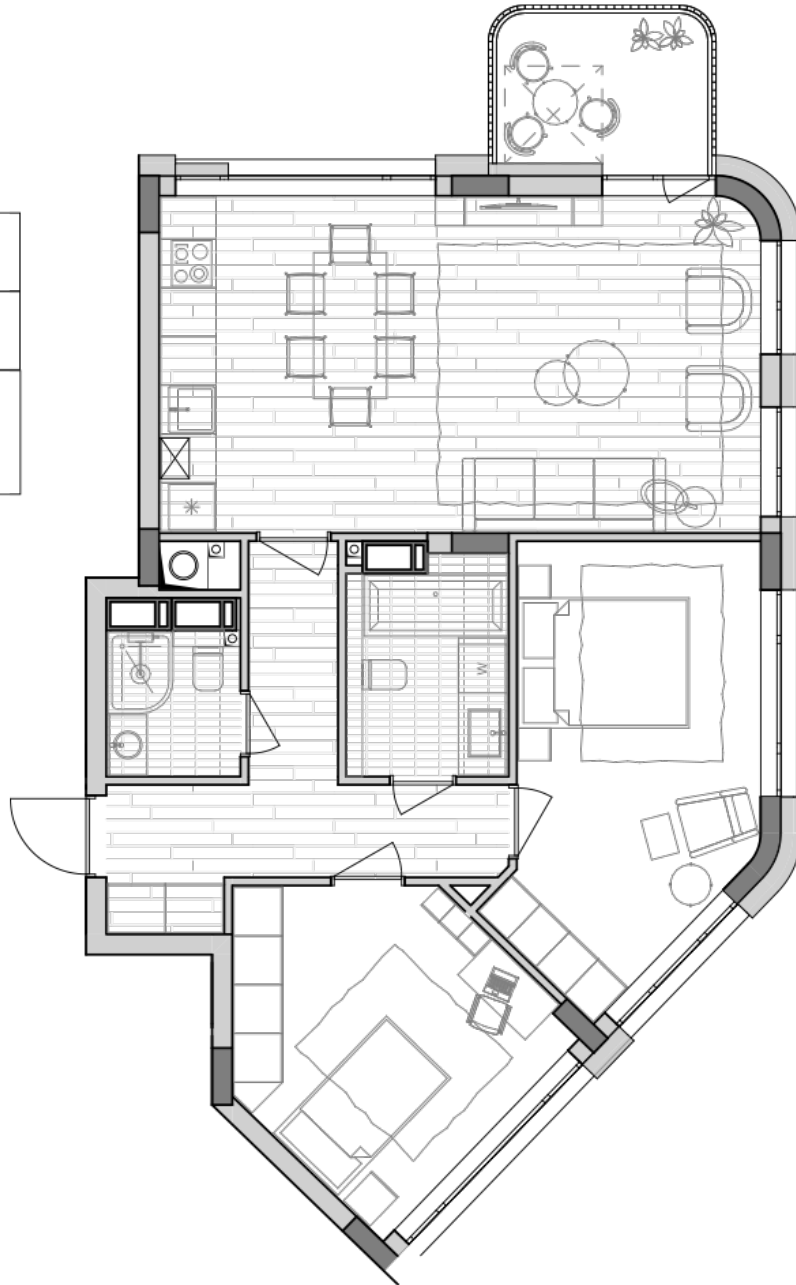

# ЖК "Lypynsky"

lypynsky.nb.com.ua  
068 430 82 08

Планування 2 кімнатної квартири в будинку на вул.  
Липинського, 4 (1 будинок, 1 секція) — №8.5

<b>№37</b>
<b>2К-2</b>
<b>78,3m<sup>2</sup></b>

### **Тип планування: №8.5**

Будинок Липинського, 4 (1 будинок, 1 секція)  
2 кімнатна, 8 Поверх

### **Характеристики**

Загальна площа: 78.3 м<sup>2</sup>  
Житлова площа: 28 м<sup>2</sup>  
Площа кухні: 30.6 м<sup>2</sup>