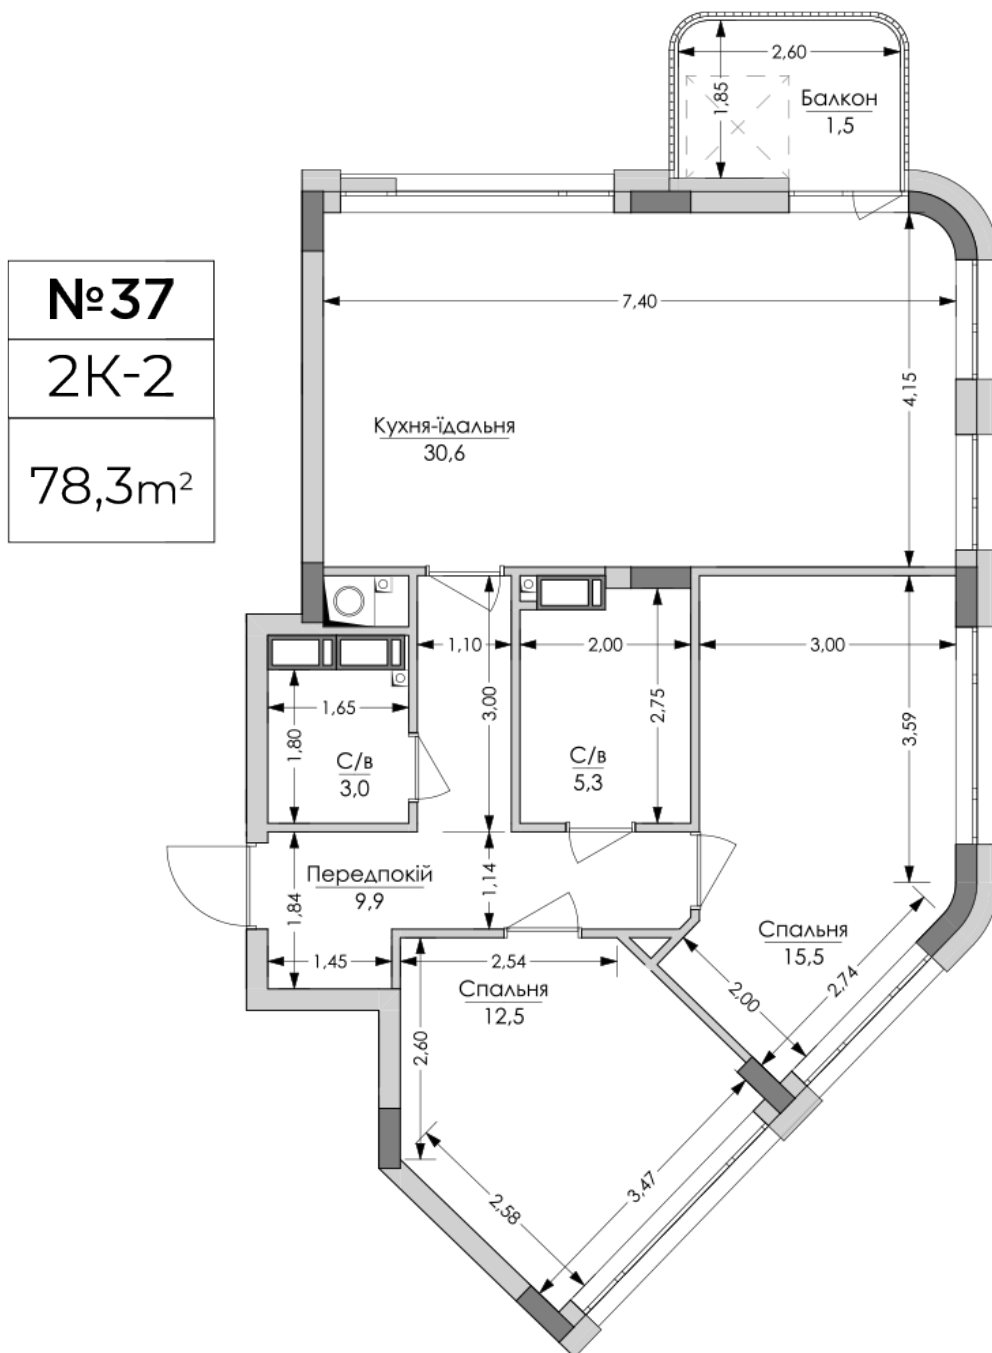

# ЖК "Lypynsky"

lypynsky.nb.com.ua  
068 430 82 08

Планування 2 кімнатної квартири в будинку на вул.  
Липинського, 4 (1 будинок, 1 секція) — №8.5

<b>№37</b>
<b>2К-2</b>
<b>78,3m<sup>2</sup></b>

### **Тип планування: №8.5**

Будинок Липинського, 4 (1 будинок, 1 секція)  
2 кімнатна, 8 Поверх

### **Характеристики**

Загальна площа: 78.3 м<sup>2</sup>  
Житлова площа: 28 м<sup>2</sup>  
Площа кухні: 30.6 м<sup>2</sup>