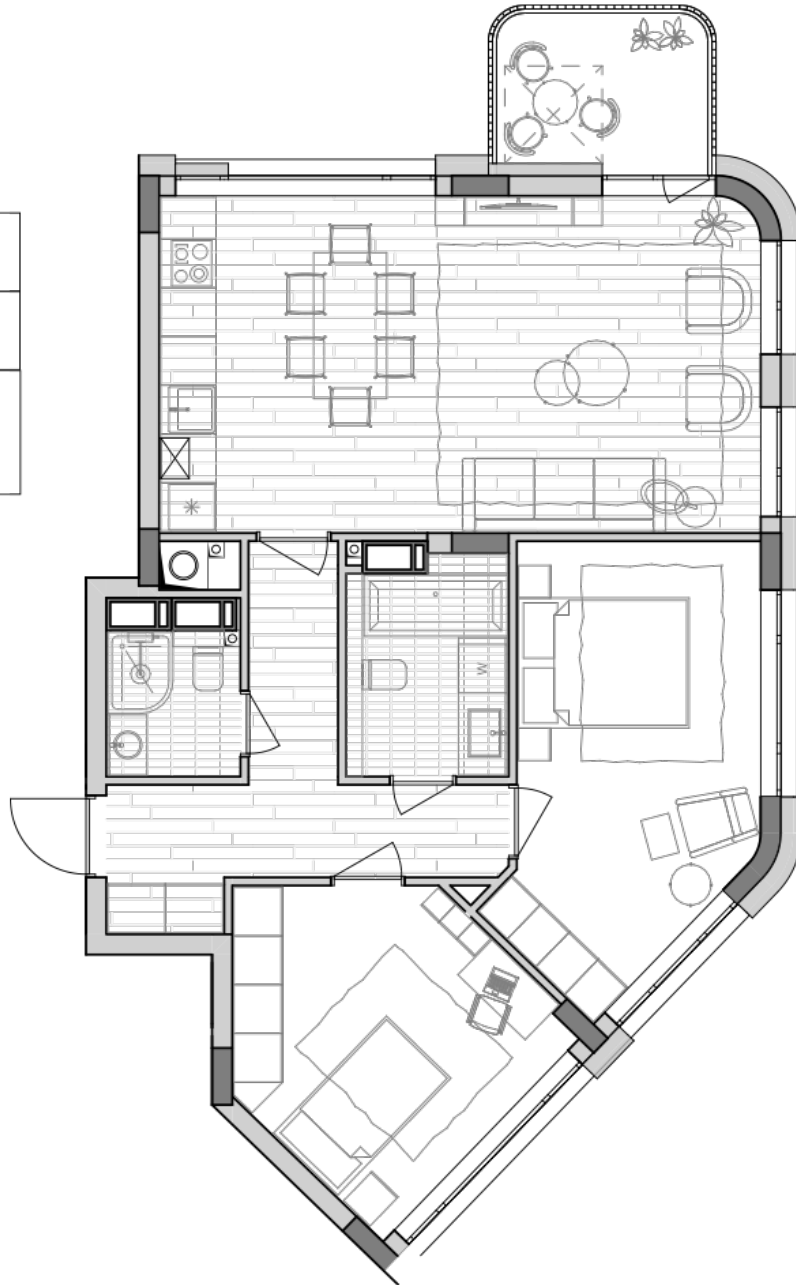

ЖК "Lypynsky"

lypynsky.nb.com.ua
068 430 82 08

Планування 2 кімнатної квартири в будинку на вул. Липинського, 4 (1 будинок, 1 секція) — №8.5

№37
2К-2
78,3m²

Тип планування: №8.5

Будинок Липинського, 4 (1 будинок, 1 секція)
2 кімнатна, 8 Поверх

Характеристики

Загальна площа: 78.3 м²
Житлова площа: 28 м²
Площа кухні: 30.6 м²