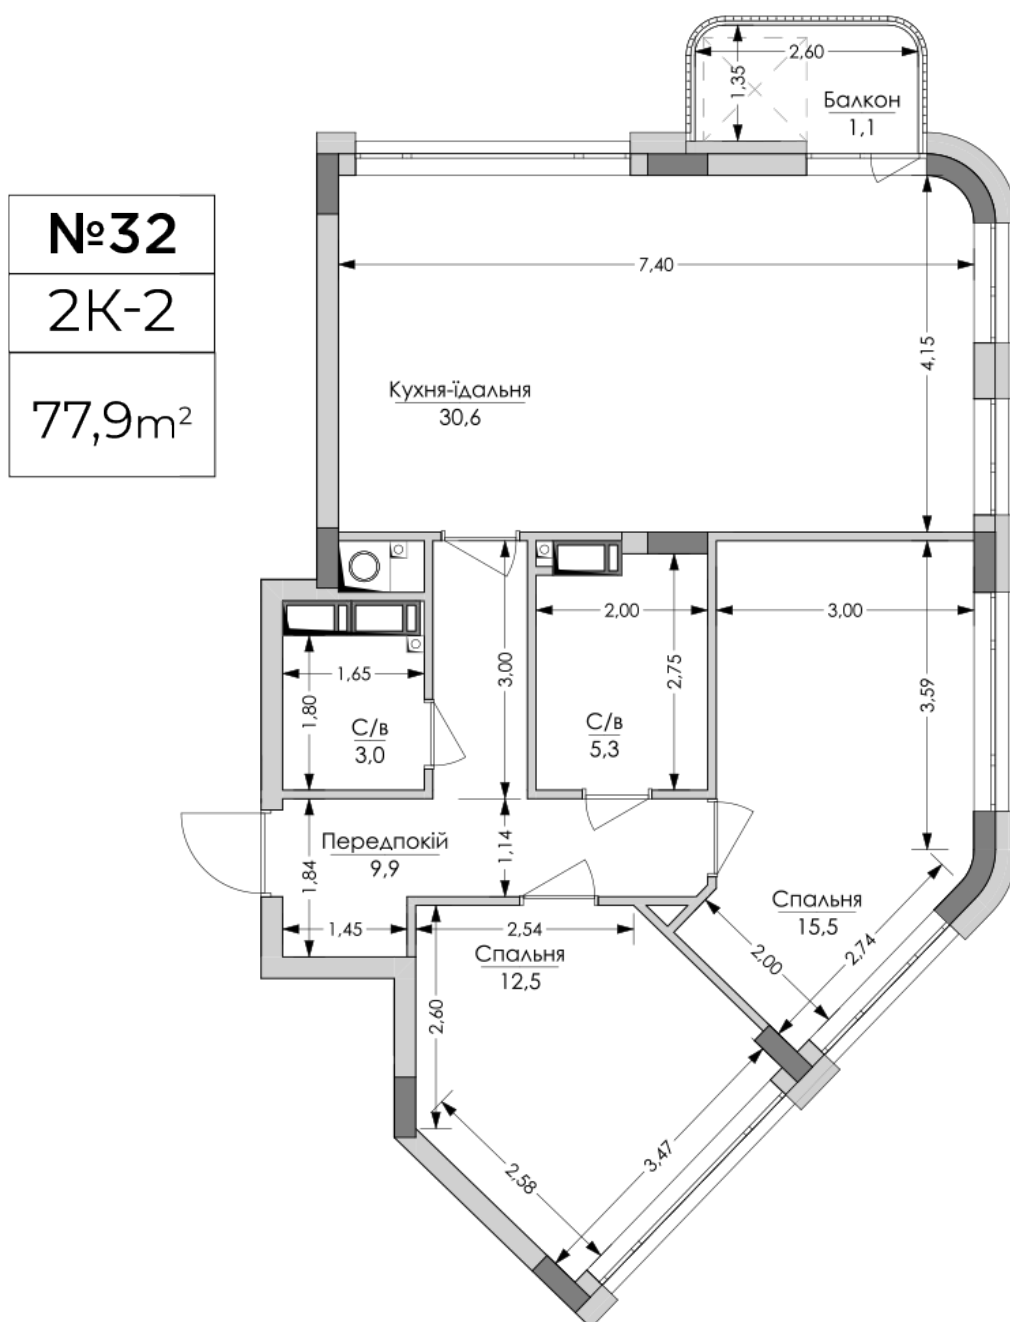

ЖК "Lypynsky"

lypynsky.nb.com.ua
068 430 82 08

**Планування 2 кімнатної квартири в будинку на вул.
Липинського, 4 (1 будинок, 1 секція) — №7.5**

№32
2К-2
77,9m²

Тип планування: №7.5

Будинок Липинського, 4 (1 будинок, 1 секція)
 2 кімнатна, 7 Поверх

Характеристики

Загальна площа: 77.9 м²
 Житлова площа: 28 м²
 Площа кухні: 30.6 м²