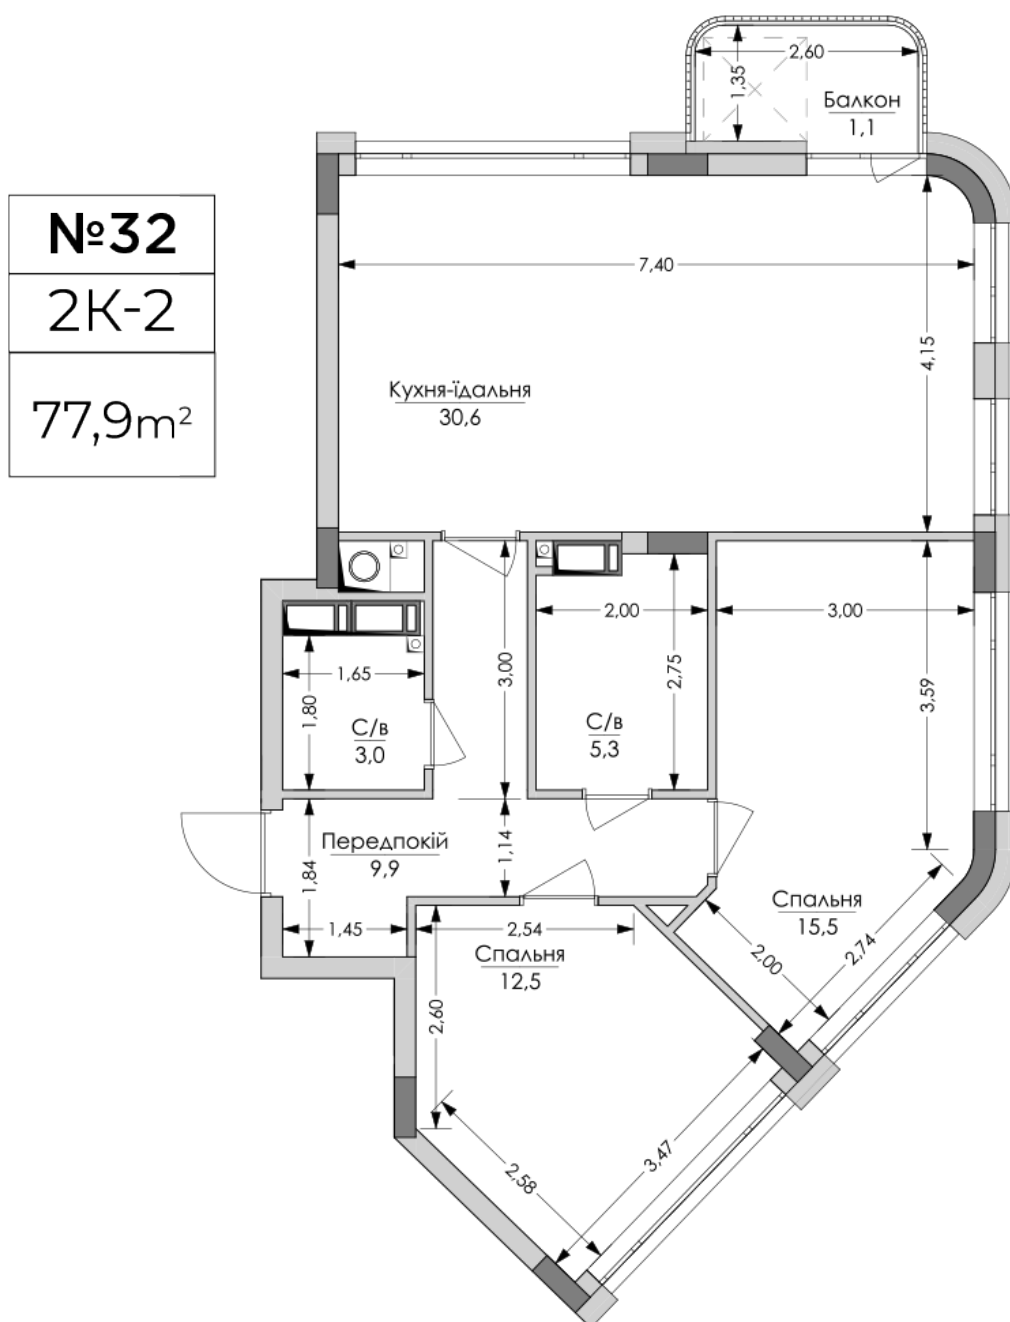

ЖК "Lypynsky"

lypynsky.nb.com.ua
068 430 82 08

Планування 2 кімнатної квартири в будинку на вул. Липинського, 4 (1 будинок, 1 секція) — №7.5

№32
2К-2
77,9m²

Тип планування: №7.5

Будинок Липинського, 4 (1 будинок, 1 секція)
2 кімнатна, 7 Поверх

Характеристики

Загальна площа: 77.9 м²
Житлова площа: 28 м²
Площа кухні: 30.6 м²