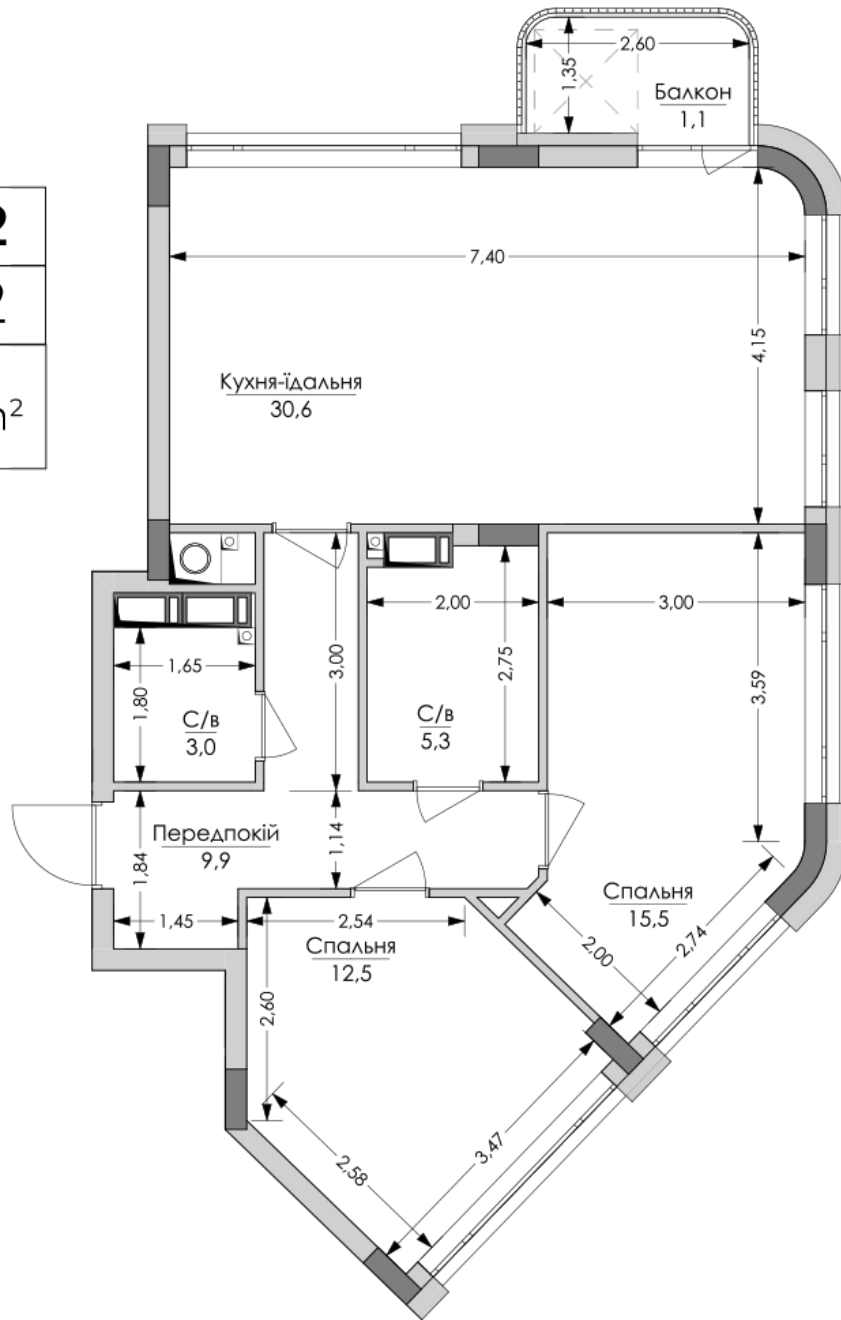

ЖК "Lypynsky"

lypynsky.nb.com.ua
068 430 82 08

Планування 2 кімнатної квартири в будинку на вул. Липинського, 4 (1 будинок, 1 секція) — №7.5

№32
2К-2
77,9m²

Тип планування: №7.5

Будинок Липинського, 4 (1 будинок, 1 секція)
2 кімнатна, 7 Поверх

Характеристики

Загальна площа: 77.9 м²
Житлова площа: 28 м²
Площа кухні: 30.6 м²