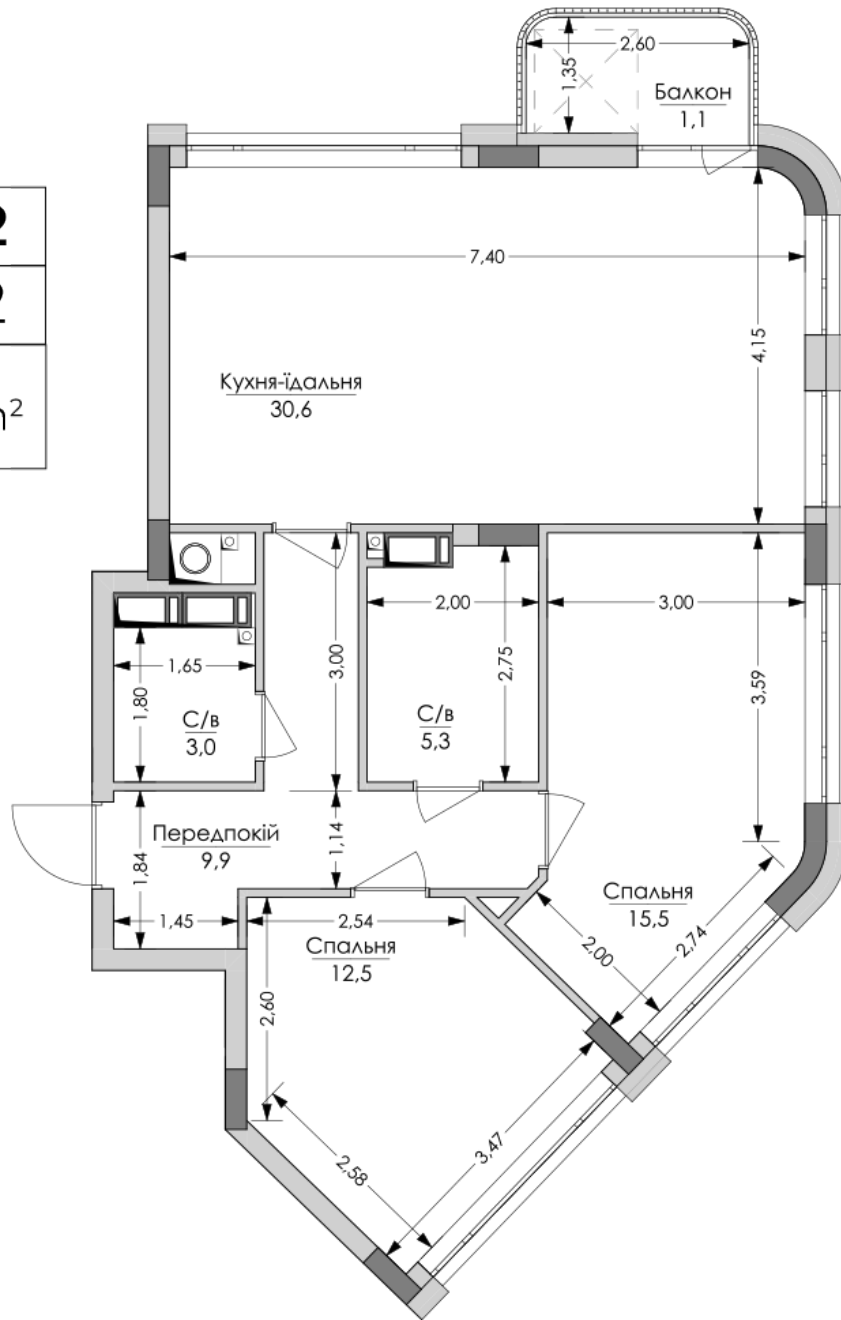

ЖК "Lypynsky"

lypynsky.nb.com.ua
068 430 82 08

**Планування 2 кімнатної квартири в будинку на вул.
Липинського, 4 (1 будинок, 1 секція) — №7.5**

№32
2К-2
77,9m²

Тип планування: №7.5

Будинок Липинського, 4 (1 будинок, 1 секція)
 2 кімнатна, 7 Поверх

Характеристики

Загальна площа: 77.9 м²
 Житлова площа: 28 м²
 Площа кухні: 30.6 м²