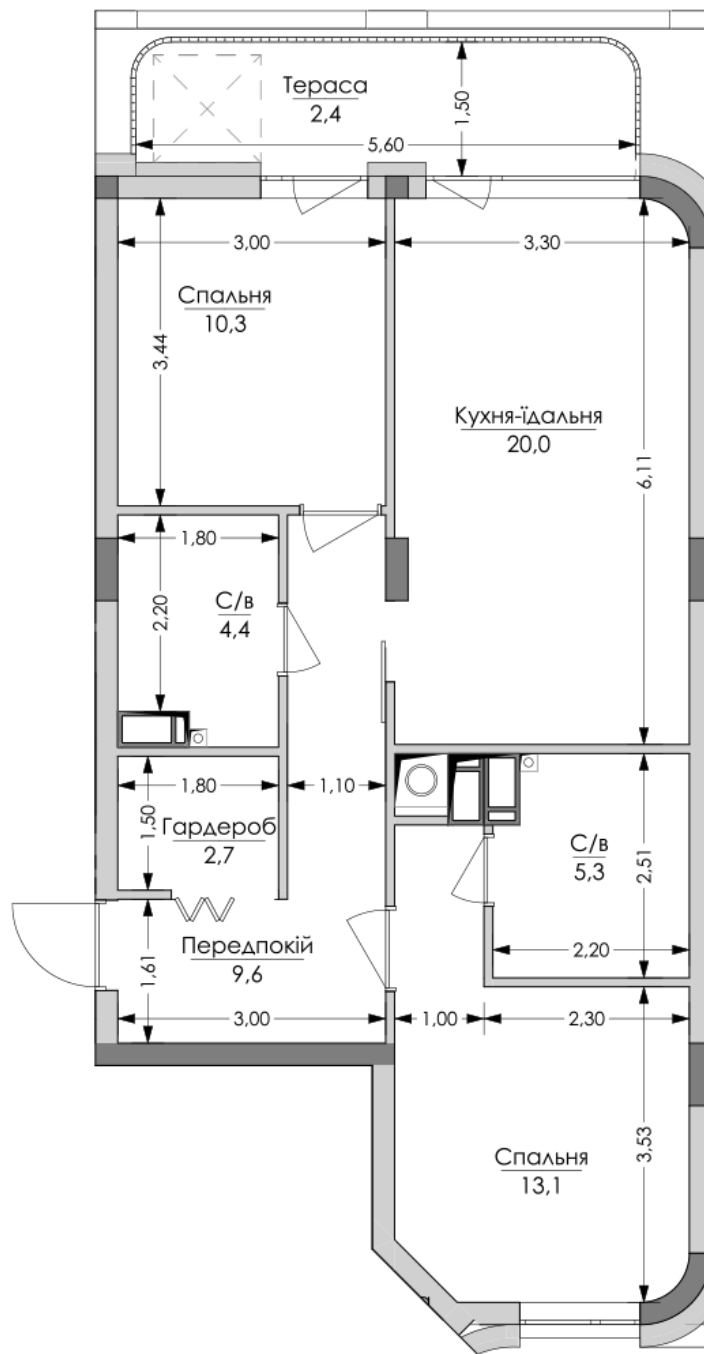

ЖК "Lypynsky"

lypynsky.nb.com.ua
068 430 82 08

Планування 2 кімнатної квартири в будинку на вул. Липинського, 4 (1 будинок, 1 секція) — №7.4

№35

2К-1

67,8m²

Тип планування: №7.4

Будинок Липинського, 4 (1 будинок, 1 секція)
2 кімнатна, 7 Поверх

Характеристики

Загальна площа: 67.8 м²

Житлова площа: 23.4 м²

Площа кухні: 20 м²