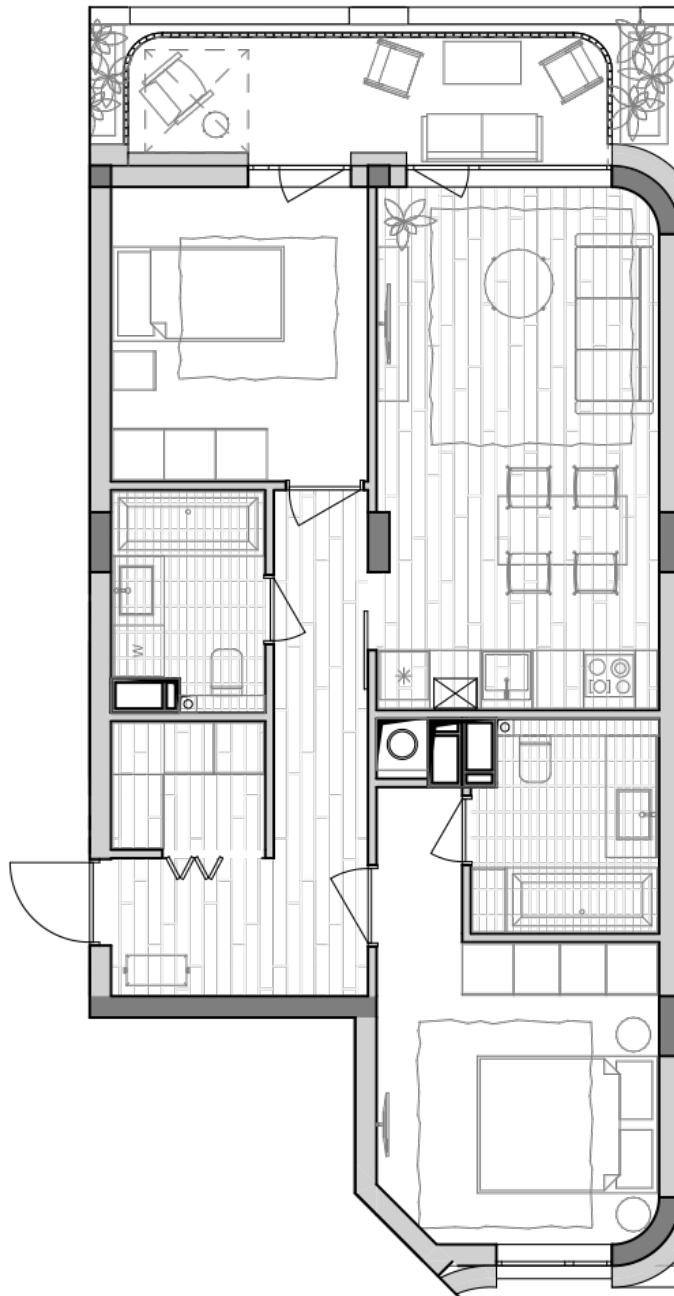

ЖК "Lypynsky"

lypynsky.nb.com.ua
068 430 82 08

**Планування 2 кімнатної квартири в будинку на вул.
Липинського, 4 (1 будинок, 1 секція) — №7.4**

№35

2К-1

67,8m²

№35

2K-1

67,8m²

Тип планування: №7.4

Будинок Липинського, 4 (1 будинок, 1 секція)
2 кімнатна, 7 Поверх

Характеристики

Загальна площа: 67.8 м²
Житлова площа: 23.4 м²
Площа кухні: 20 м²