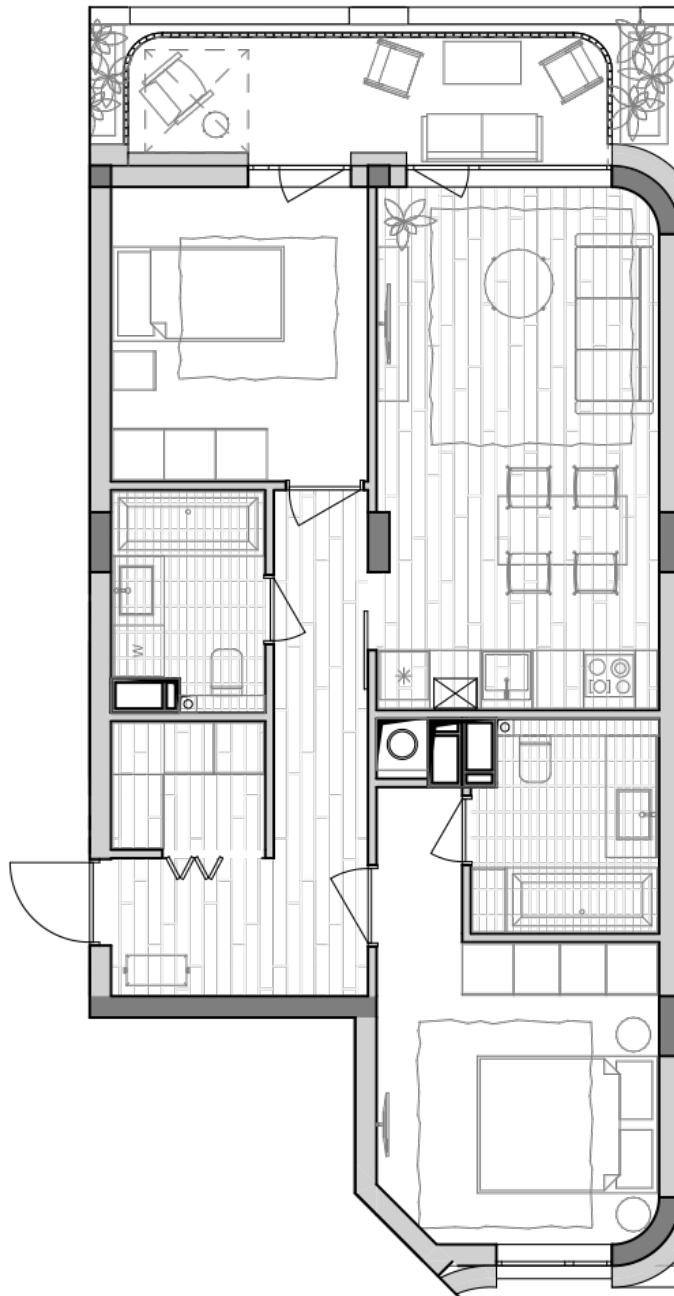

ЖК "Lypynsky"

lypynsky.nb.com.ua
068 430 82 08

Планування 2 кімнатної квартири в будинку на вул. Липинського, 4 (1 будинок, 1 секція) — №7.4

№35

2К-1

67,8m²

№35

2K-1

67,8m²

Тип планування: №7.4

Будинок Липинського, 4 (1 будинок, 1 секція)
2 кімнатна, 7 Поверх

Характеристики

Загальна площа: 67.8 м²
Житлова площа: 23.4 м²
Площа кухні: 20 м²