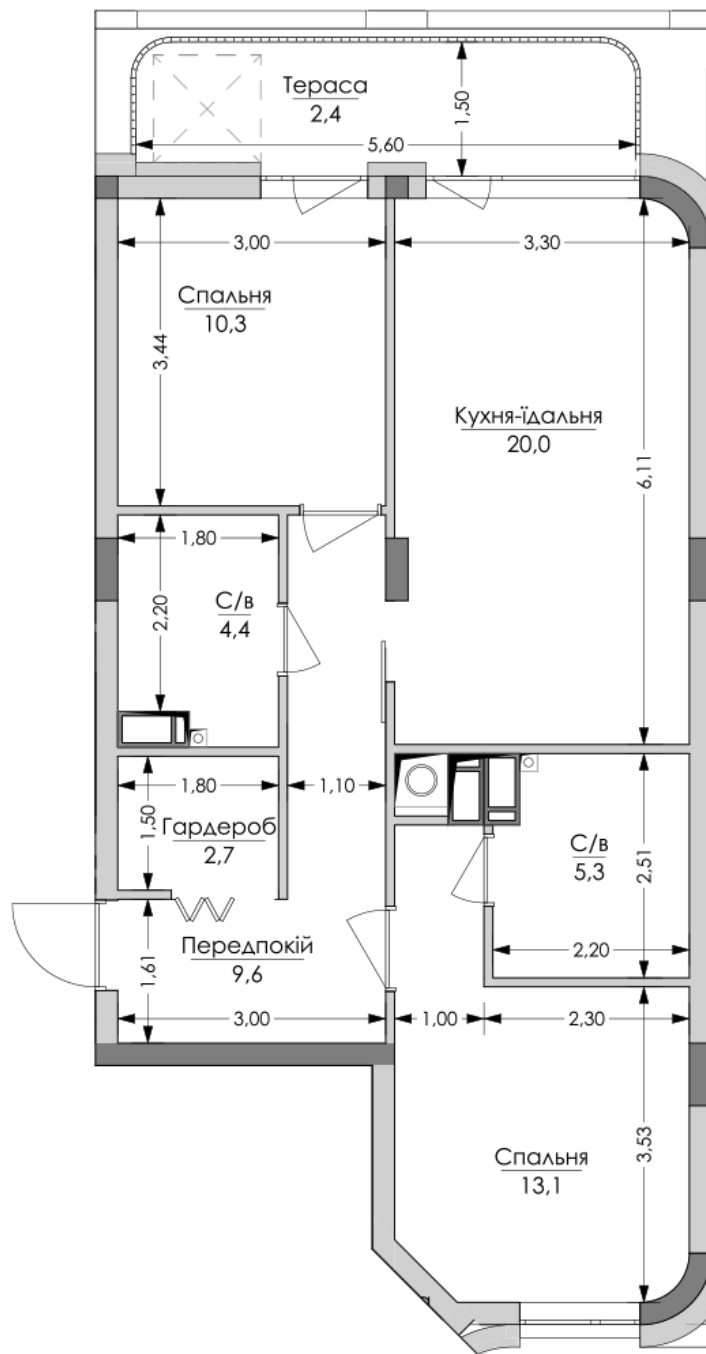

ЖК "Lypynsky"

lypynsky.nb.com.ua
068 430 82 08

**Планування 2 кімнатної квартири в будинку на вул.
Липинського, 4 (1 будинок, 1 секція) — №7.4**

№35

2К-1

67,8m²

№35

2K-1

67,8m²

Тип планування: №7.4

Будинок Липинського, 4 (1 будинок, 1 секція)
2 кімнатна, 7 Поверх

Характеристики

Загальна площа: 67.8 м²
Житлова площа: 23.4 м²
Площа кухні: 20 м²