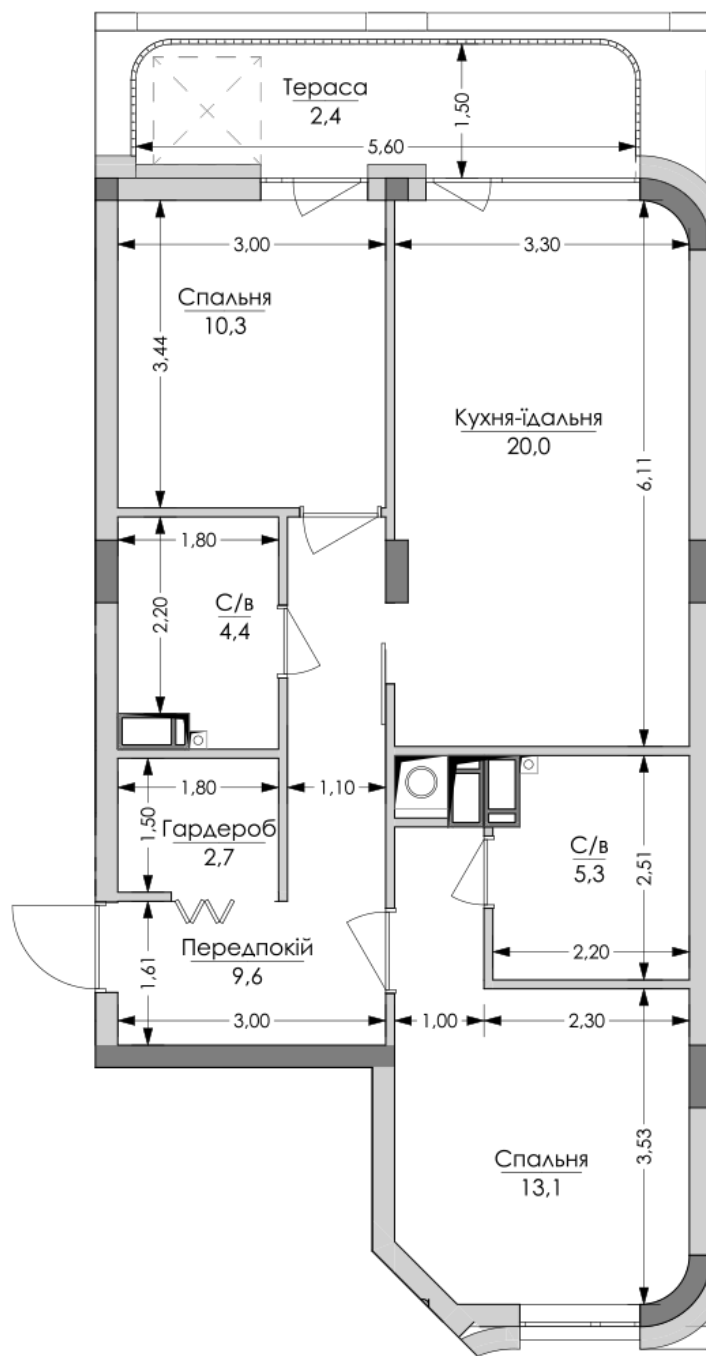

ЖК "Lypynsky"

lypynsky.nb.com.ua
068 430 82 08

Планування 2 кімнатної квартири в будинку на вул. Липинського, 4 (1 будинок, 1 секція) — №7.4

№35

2К-1

67,8m²

№35

2K-1

67,8m²

Тип планування: №7.4

Будинок Липинського, 4 (1 будинок, 1 секція)
2 кімнатна, 7 Поверх

Характеристики

Загальна площа: 67.8 м²
Житлова площа: 23.4 м²
Площа кухні: 20 м²