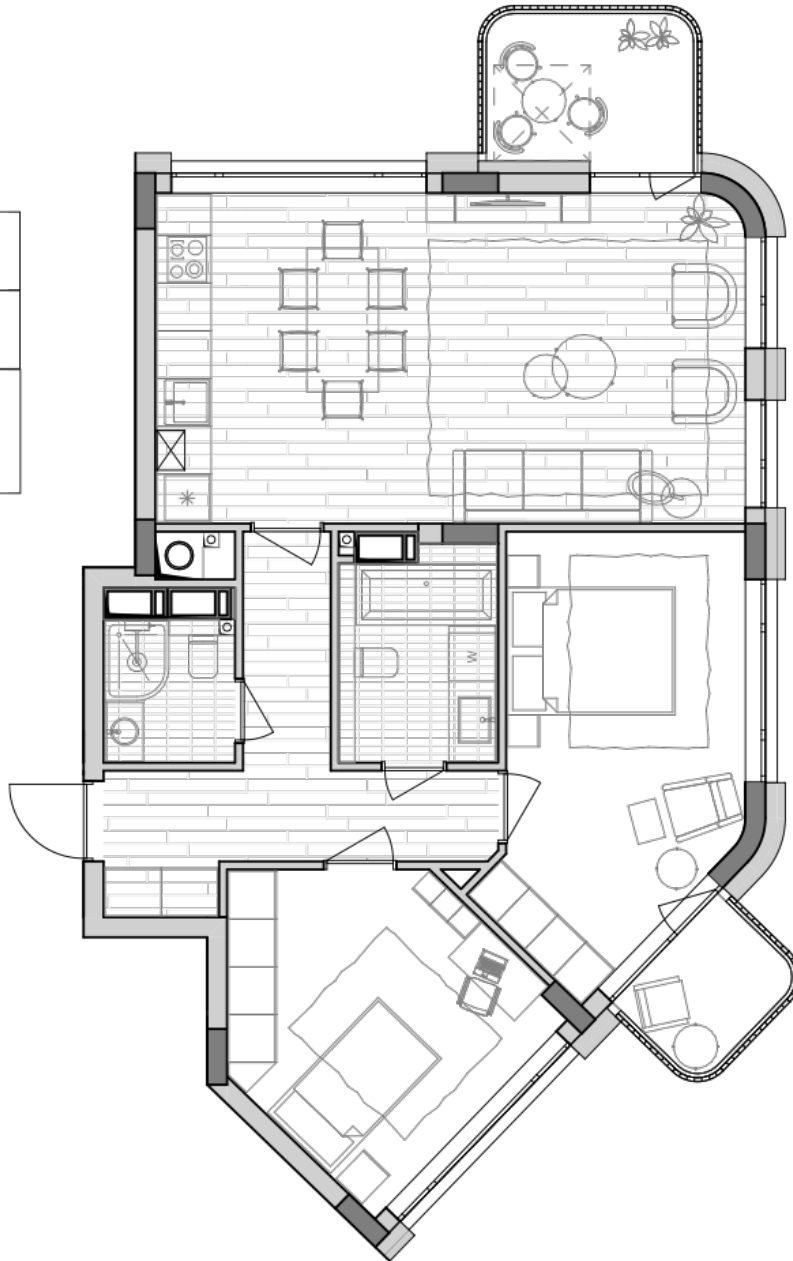

ЖК "Lypynsky"

lypynsky.nb.com.ua
068 430 82 08

Планування 2 кімнатної квартири в будинку на вул. Липинського, 4 (1 будинок, 1 секція) — №6.5

№26
2К-2
79,1m²

Тип планування: №6.5

Будинок Липинського, 4 (1 будинок, 1 секція)
2 кімнатна, 6 Поверх

Характеристики

Загальна площа: 79.1 м²
Житлова площа: 28 м²
Площа кухні: 30.6 м²