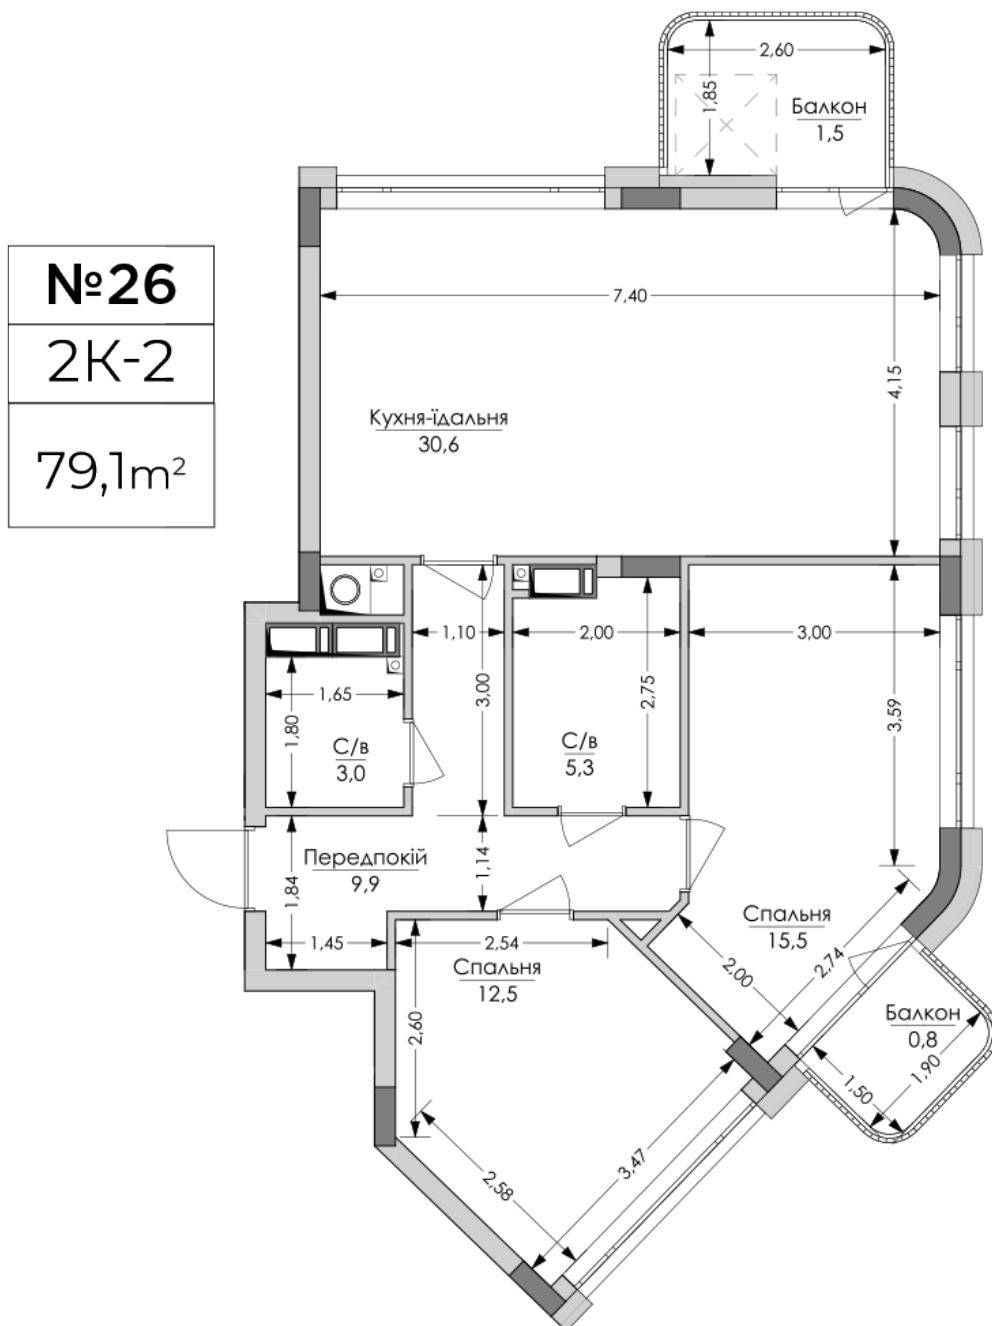

ЖК "Lypynsky"

lypynsky.nb.com.ua
068 430 82 08

Планування 2 кімнатної квартири в будинку на вул. Липинського, 4 (1 будинок, 1 секція) — №6.5

№26
2К-2
79,1m²

Тип планування: №6.5

Будинок Липинського, 4 (1 будинок, 1 секція)
2 кімнатна, 6 Поверх

Характеристики

Загальна площа: 79.1 м²
Житлова площа: 28 м²
Площа кухні: 30.6 м²