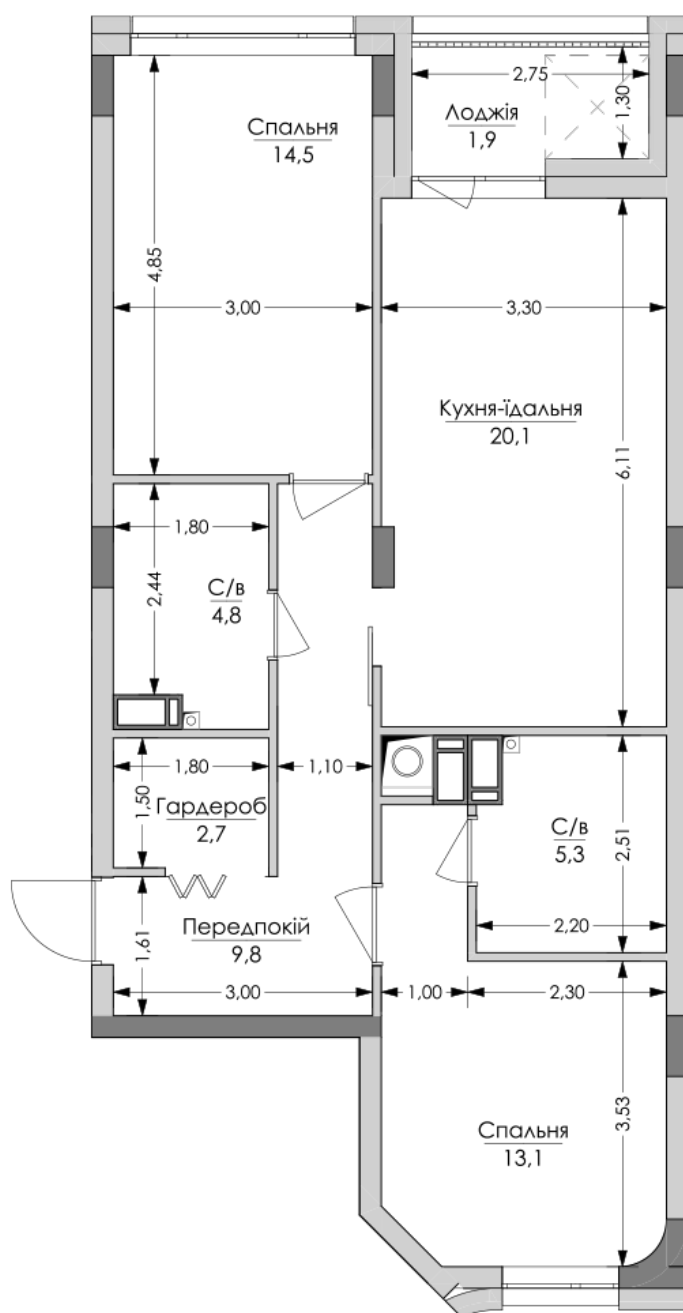

ЖК "Lypynsky"

lypynsky.nb.com.ua
068 430 82 08

Планування 2 кімнатної квартири в будинку на вул. Липинського, 4 (1 будинок, 1 секція) — №6.4

№30

2К-1

72,3m²

№30

2K-1

72,3m²

Тип планування: №6.4

Будинок Липинського, 4 (1 будинок, 1 секція)
2 кімнатна, 6 Поверх

Характеристики

Загальна площа: 72.3 м²
Житлова площа: 27.6 м²
Площа кухні: 20.1 м²