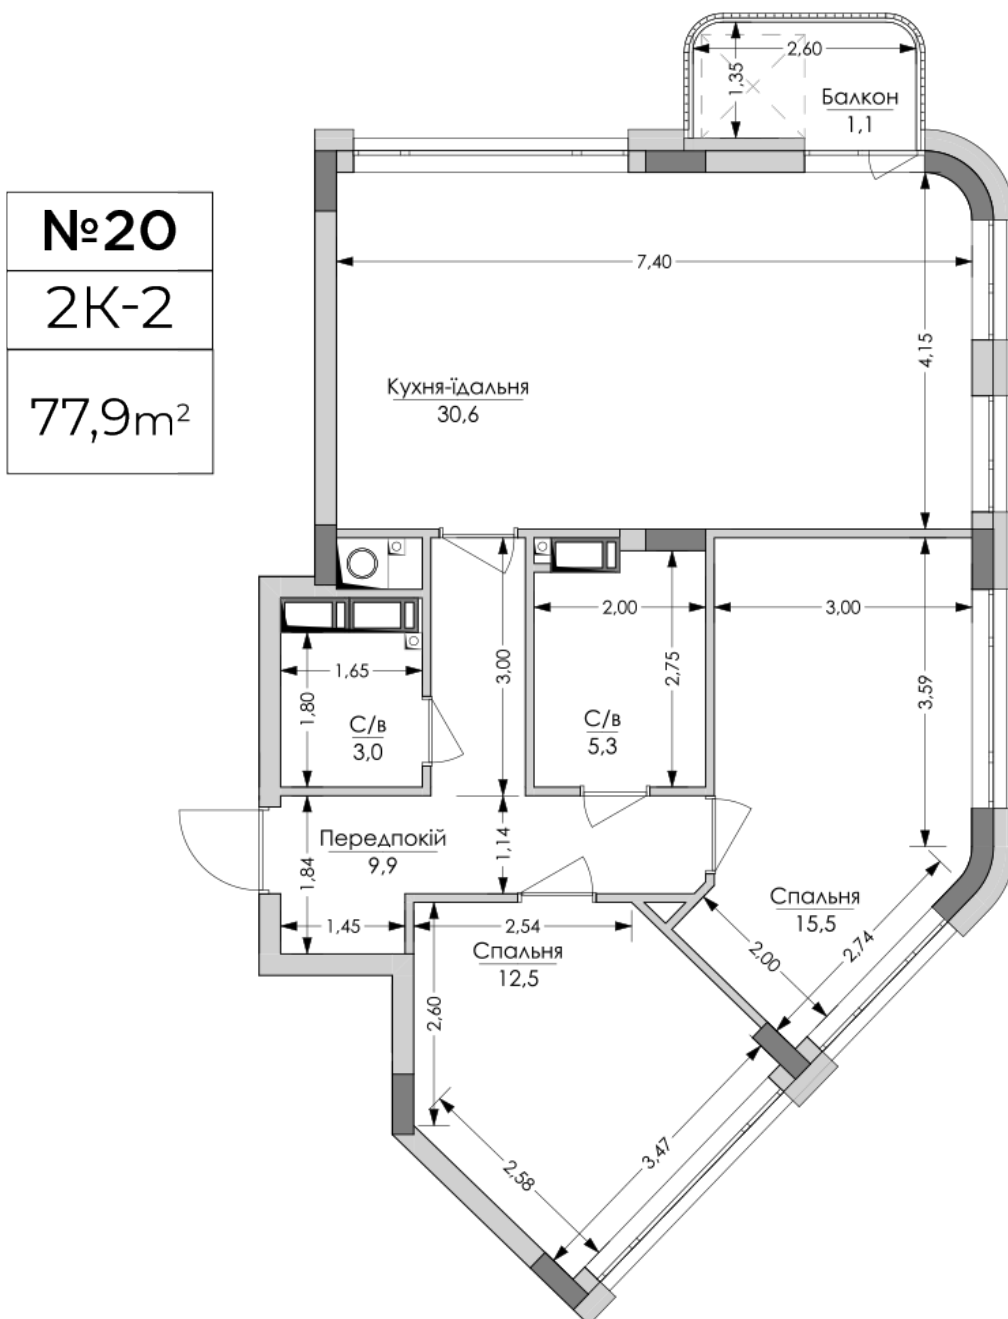

ЖК "Lypynsky"

lypynsky.nb.com.ua
068 430 82 08

Планування 2 кімнатної квартири в будинку на вул. Липинського, 4 (1 будинок, 1 секція) — №5.5

№20
2К-2
77,9m²

Тип планування: №5.5

Будинок Липинського, 4 (1 будинок, 1 секція)
 2 кімнатна, 5 Поверх

Характеристики

Загальна площа: 77.9 м²
 Житлова площа: 28 м²
 Площа кухні: 30.6 м²