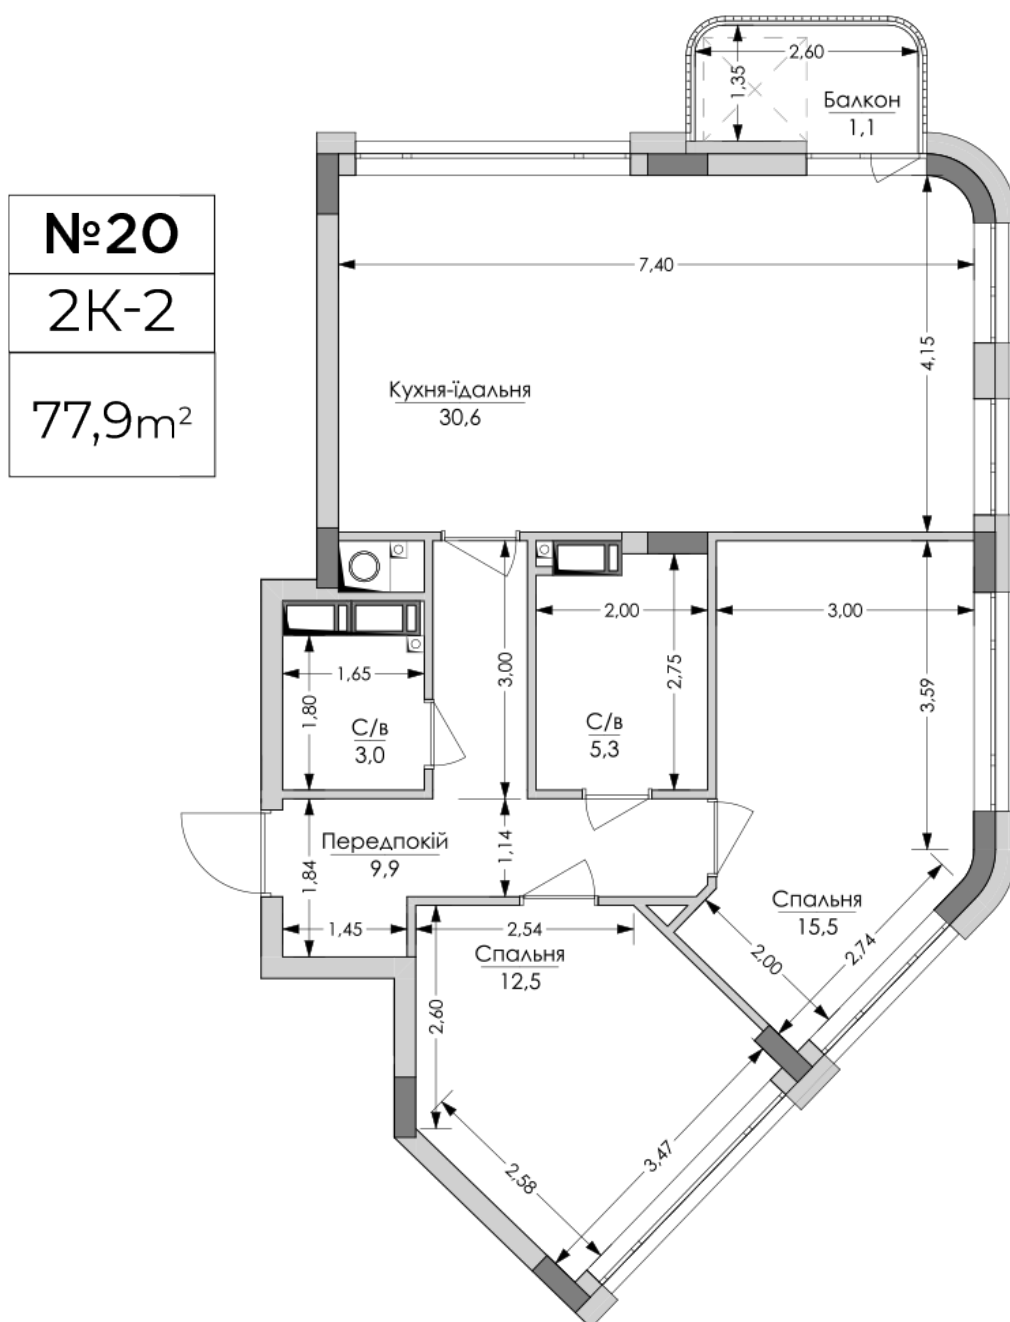

ЖК "Lypynsky"

lypynsky.nb.com.ua
068 430 82 08

Планування 2 кімнатної квартири в будинку на вул.
Липинського, 4 (1 будинок, 1 секція) — №5.5

№20
2К-2
77,9m²

Тип планування: №5.5

Будинок Липинського, 4 (1 будинок, 1 секція)
2 кімнатна, 5 Поверх

Характеристики

Загальна площа: 77.9 м²
Житлова площа: 28 м²
Площа кухні: 30.6 м²