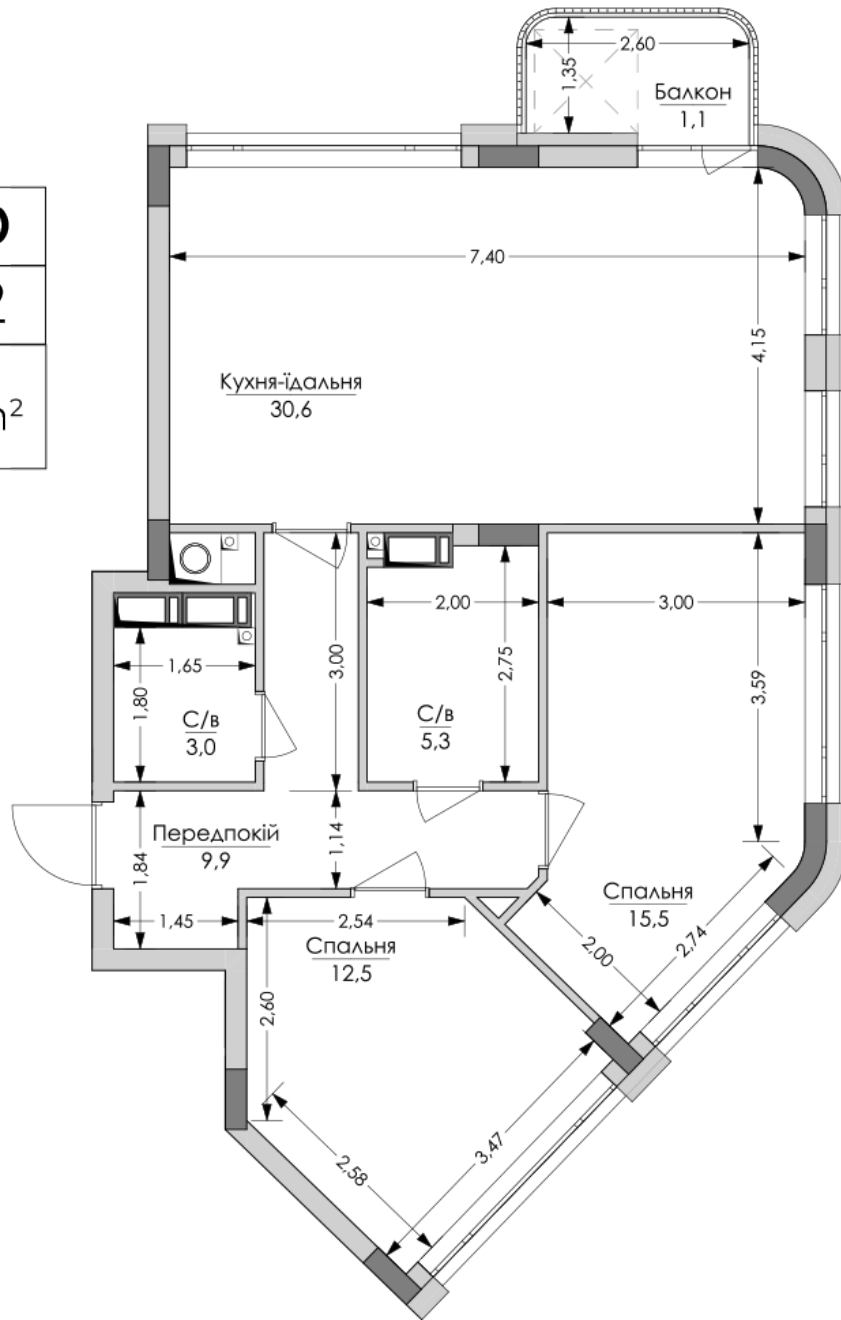

ЖК "Lypynsky"

lypynsky.nb.com.ua
068 430 82 08

Планування 2 кімнатної квартири в будинку на вул.
Липинського, 4 (1 будинок, 1 секція) — №5.5

№20
2К-2
77,9m²

Тип планування: №5.5

Будинок Липинського, 4 (1 будинок, 1 секція)
2 кімнатна, 5 Поверх

Характеристики

Загальна площа: 77.9 м²
Житлова площа: 28 м²
Площа кухні: 30.6 м²