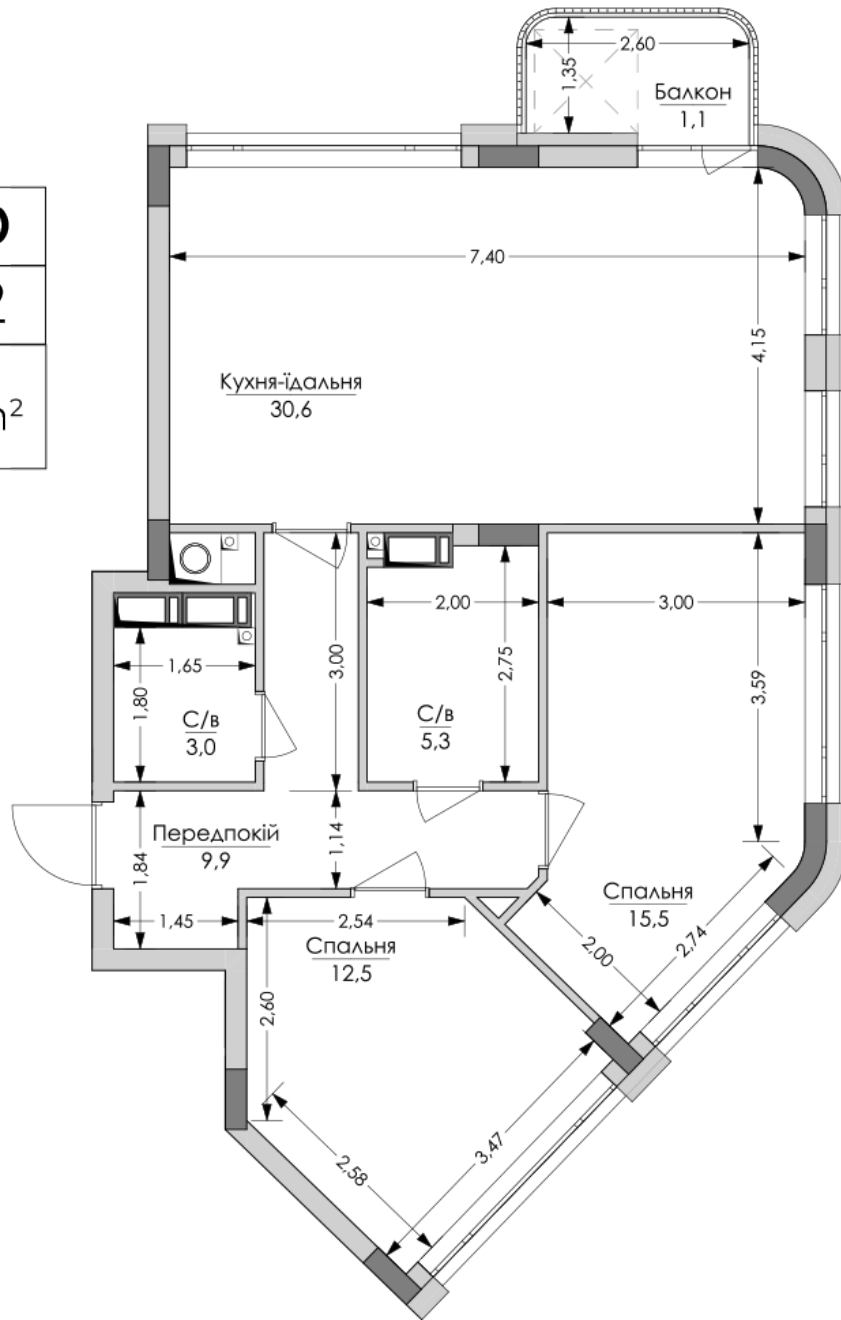

ЖК "Lypynsky"

lypynsky.nb.com.ua
068 430 82 08

Планування 2 кімнатної квартири в будинку на вул. Липинського, 4 (1 будинок, 1 секція) — №5.5

№20
2К-2
77,9m²

Тип планування: №5.5

Будинок Липинського, 4 (1 будинок, 1 секція)
 2 кімнатна, 5 Поверх

Характеристики

Загальна площа: 77.9 м²
 Житлова площа: 28 м²
 Площа кухні: 30.6 м²