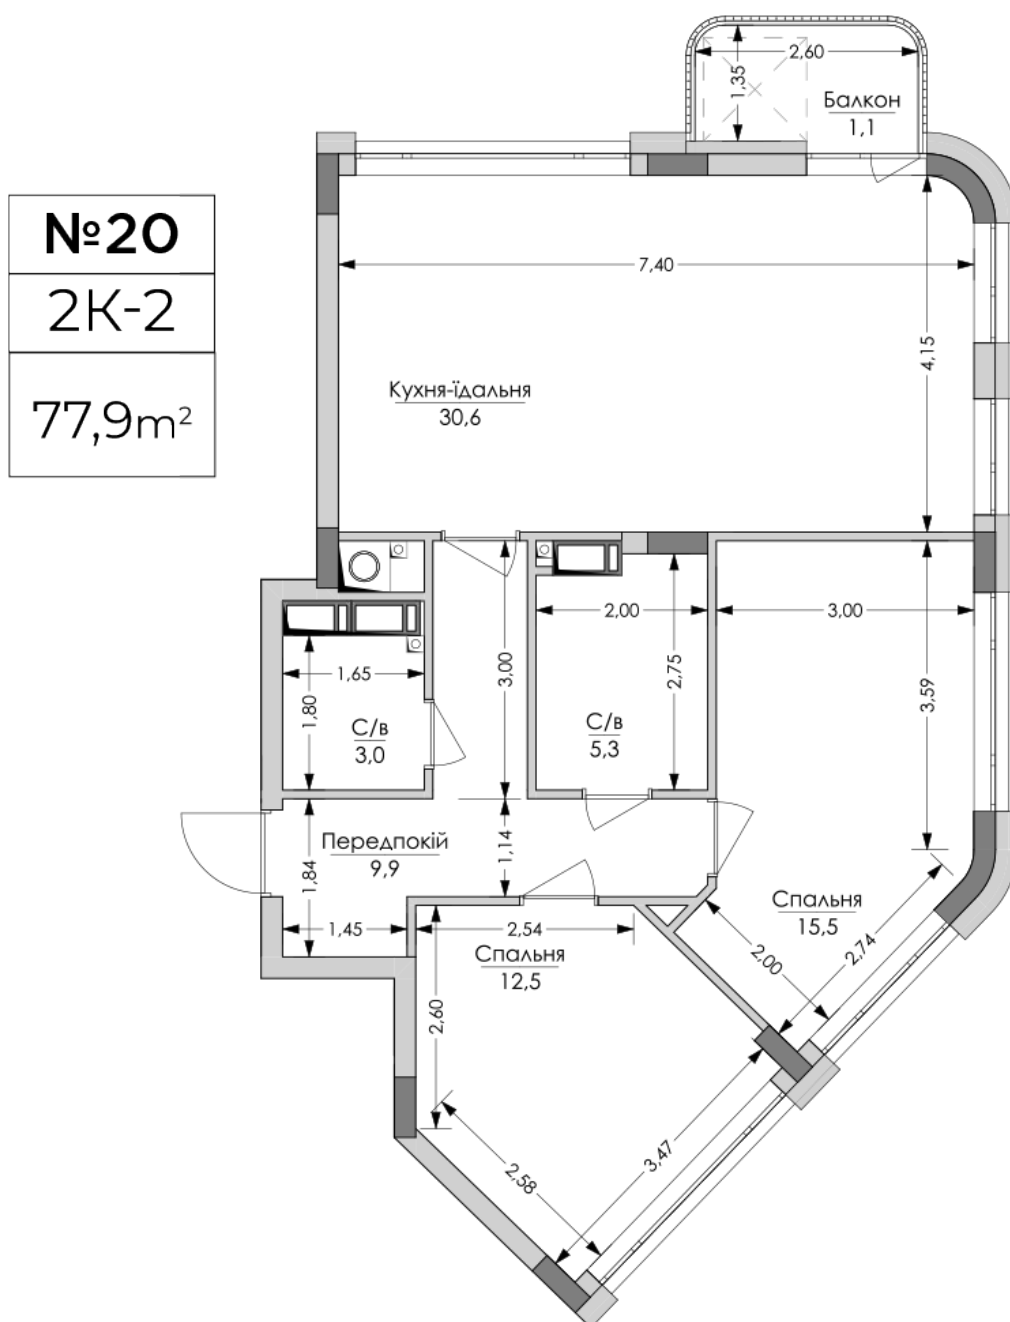

ЖК "Lypynsky"

lypynsky.nb.com.ua
068 430 82 08

Планування 2 кімнатної квартири в будинку на вул.
Липинського, 4 (1 будинок, 1 секція) — №5.5

Тип планування: №5.5

Будинок Липинського, 4 (1 будинок, 1 секція)
2 кімнатна, 5 Поверх

Характеристики

Загальна площа: 77.9 м²

Житлова площа: 28 м²

Площа кухні: 30.6 м²