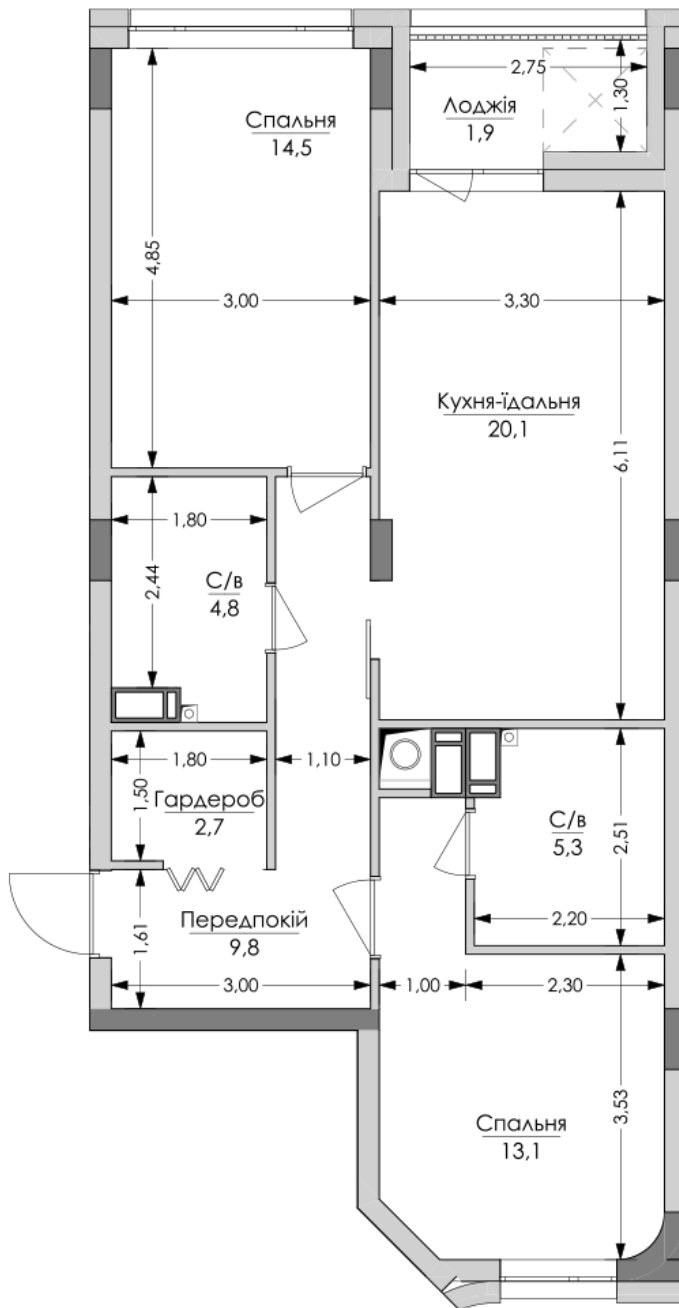

ЖК "Lypynsky"

lypynsky.nb.com.ua
068 430 82 08

Планування 2 кімнатної квартири в будинку на вул. Липинського, 4 (1 будинок, 1 секція) — №5.4

№24

2К-1

72,3m²

№24

2K-1

72,3m²

Тип планування: №5.4

Будинок Липинського, 4 (1 будинок, 1 секція)
2 кімнатна, 5 Поверх

Характеристики

Загальна площа: 72.3 м²
Житлова площа: 27.6 м²
Площа кухні: 20.1 м²