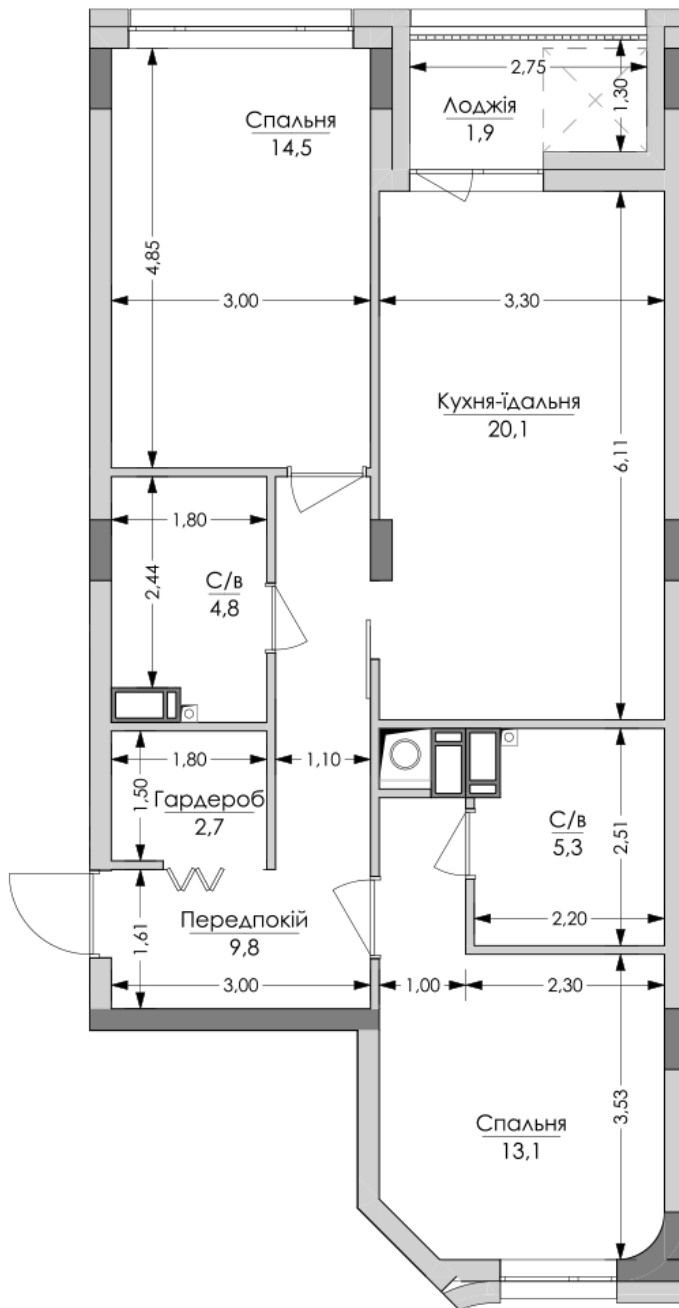

ЖК "Lypynsky"

lypynsky.nb.com.ua

068 430 82 08

Планування 2 кімнатної квартири в будинку на вул. Липинського, 4 (1 будинок, 1 секція) — №5.4

№24

2К-1

72,3m²

№24

2K-1

72,3m²

Тип планування: №5.4

Будинок Липинського, 4 (1 будинок, 1 секція)
2 кімнатна, 5 Поверх

Характеристики

Загальна площа: 72.3 м²
Житлова площа: 27.6 м²
Площа кухні: 20.1 м²