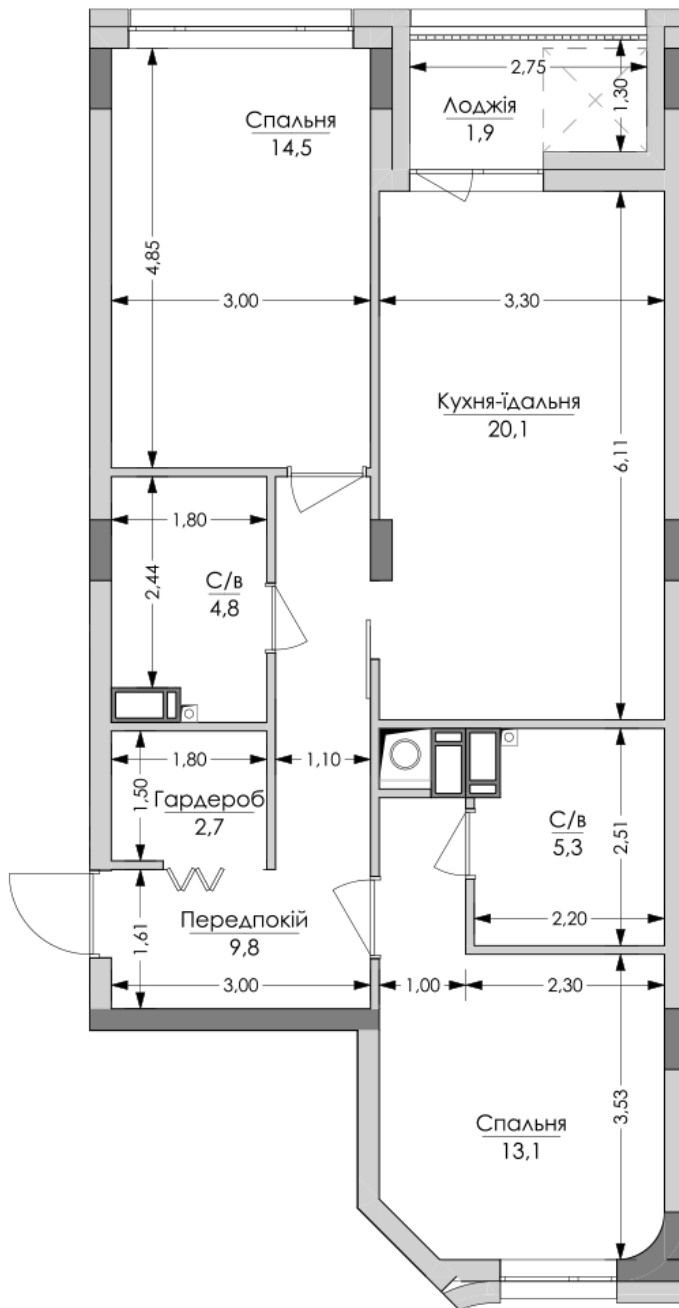

## Планування 2 кімнатної квартири в будинку на вул. Липинського, 4 (1 будинок, 1 секція) — №1.4.4

<b>№18</b>
<b>2К-1</b>
<b>72,3m<sup>2</sup></b>

<b>№18</b>
<b>2K-1</b>
<b>72,3m<sup>2</sup></b>

### **Тип планування: №4.4**

Будинок Липинського, 4 (1 будинок, 1 секція)  
2 кімнатна, 4 Поверх

### **Характеристики**

Загальна площа: 72.3 м<sup>2</sup>  
Житлова площа: 27.6 м<sup>2</sup>  
Площа кухні: 20.1 м<sup>2</sup>