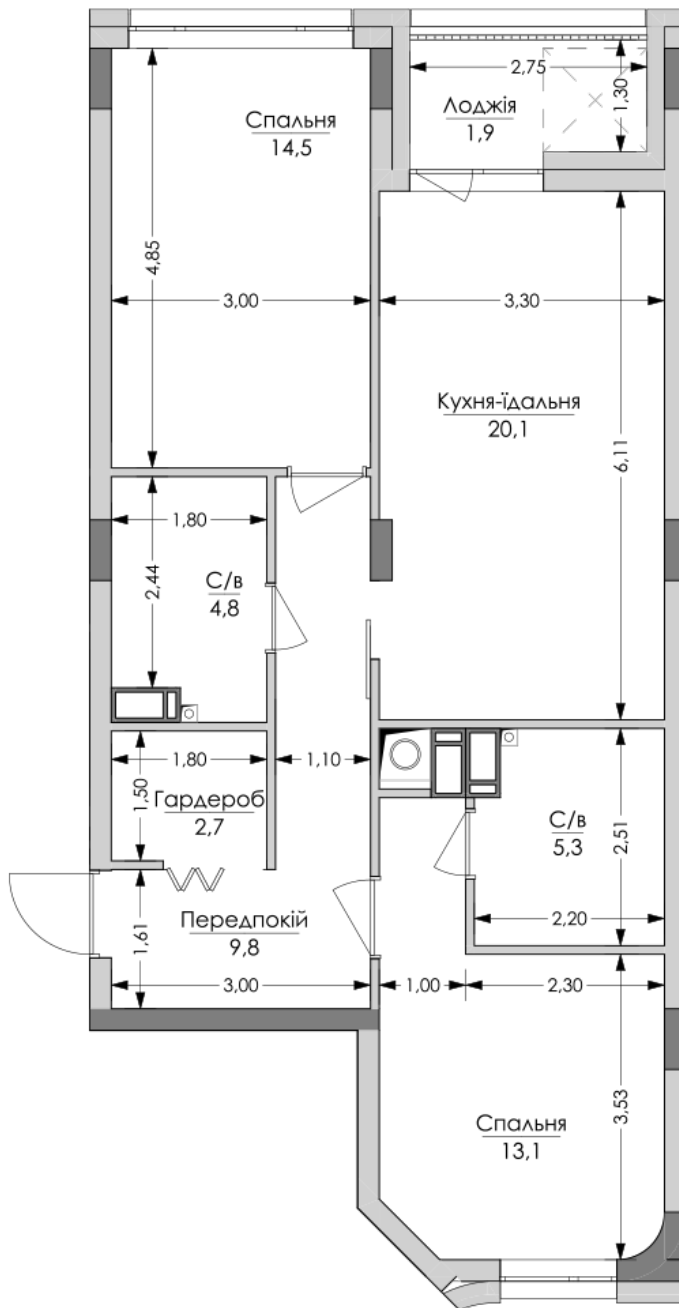

ЖК "Lypynsky"

lypynsky.nb.com.ua

068 430 82 08

Планування 2 кімнатної квартири в будинку на вул. Липинського, 4 (1 будинок, 1 секція) — №1.4.4

№18
2К-1
72,3m²

Тип планування: №4.4

Будинок Липинського, 4 (1 будинок, 1 секція)
2 кімнатна, 4 Поверх

Характеристики

Загальна площа: 72.3 м²

Житлова площа: 27.6 м²

Площа кухні: 20.1 м²