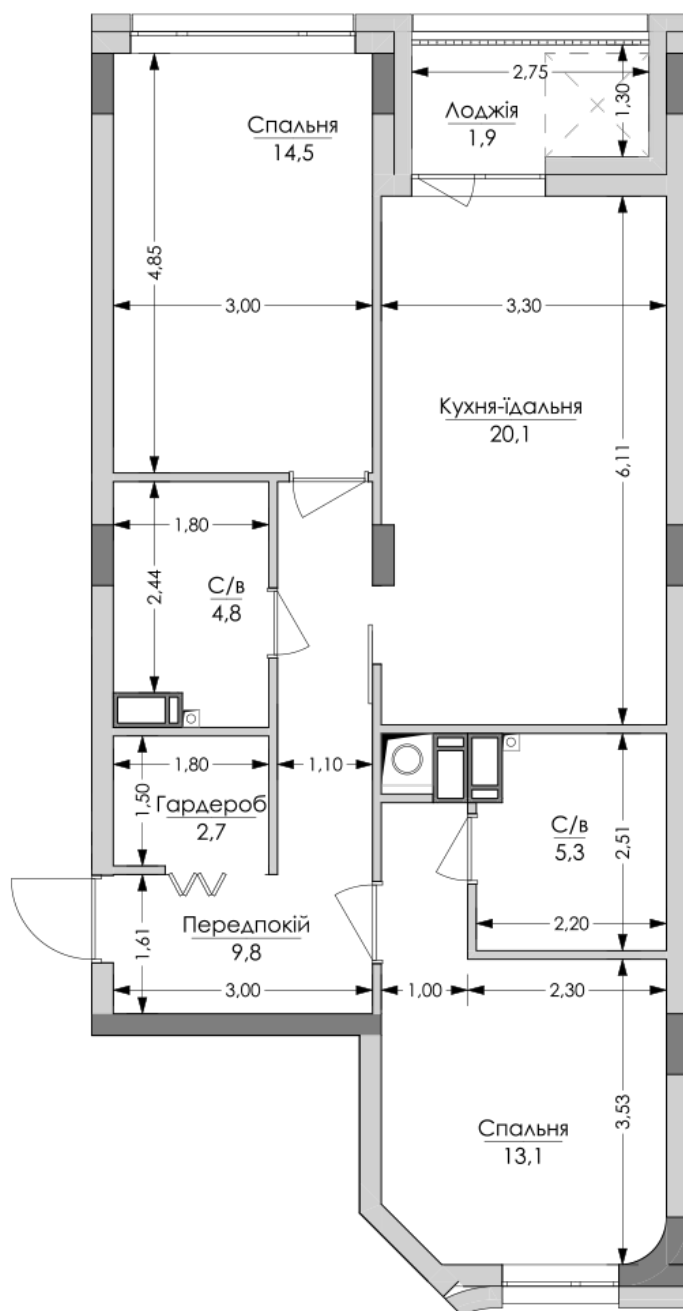

ЖК "Lypynsky"

lypynsky.nb.com.ua
068 430 82 08

Планування 2 кімнатної квартири в будинку на вул. Липинського, 4 (1 будинок, 1 секція) — №2.4

№6
2К-1
72,3m²

Тип планування: №2.4

Будинок Липинського, 4 (1 будинок, 1 секція)
2 кімнатна, 2 Поверх

Характеристики

Загальна площа: 72.3 м²

Житлова площа: 27.6 м²

Площа кухні: 20.1 м²