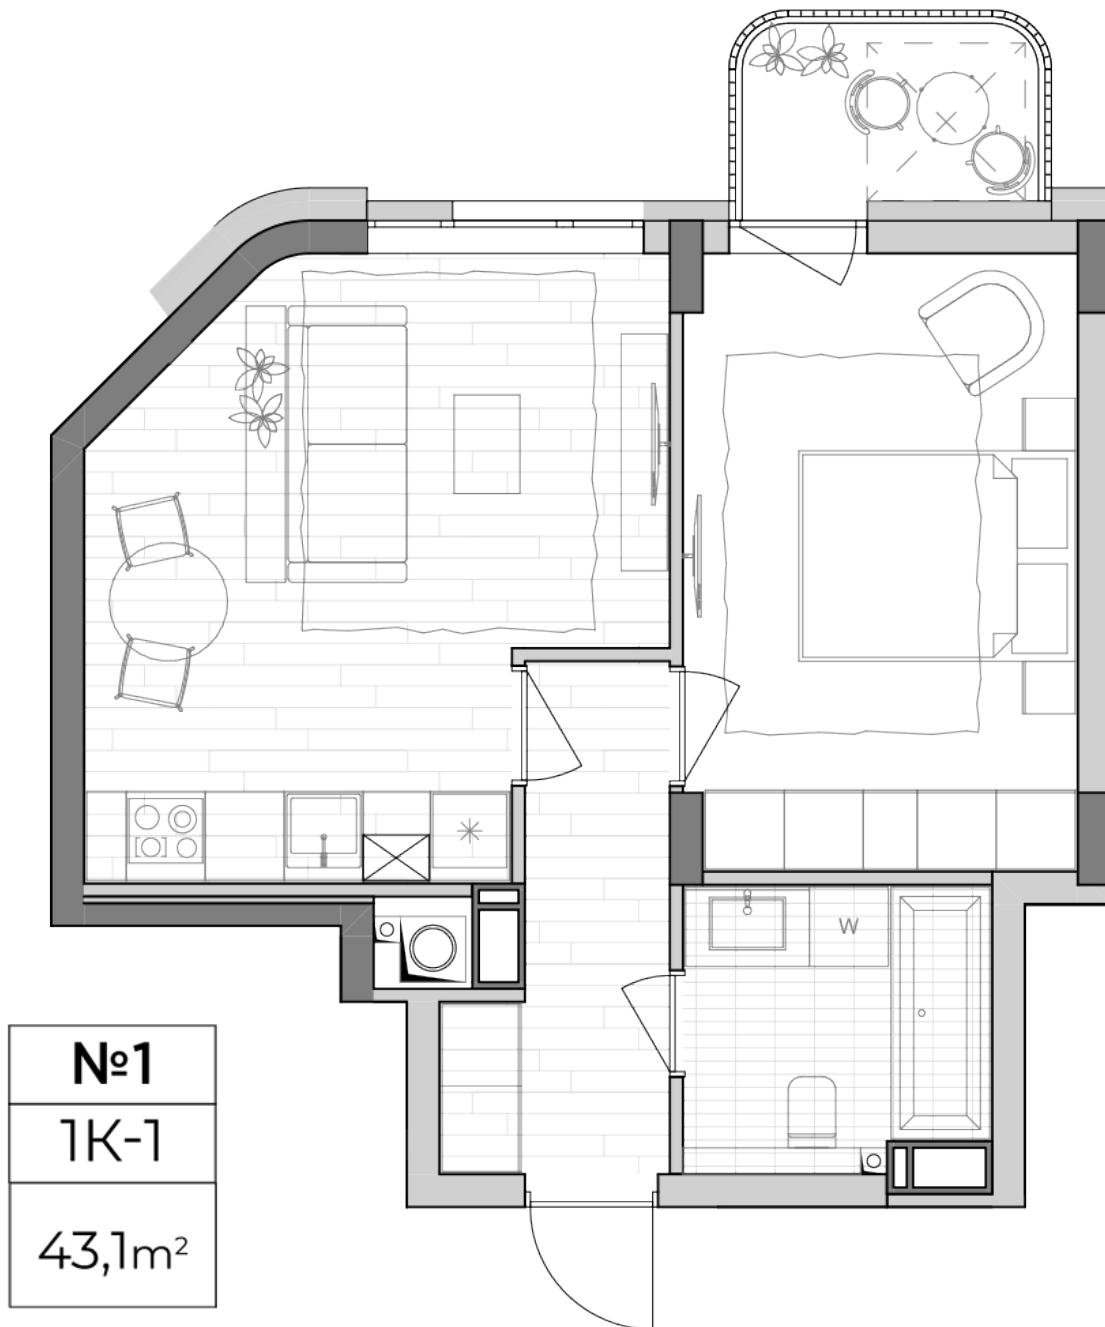

ЖК "Lypynsky"

lypynsky.nb.com.ua
068 430 82 08

Планування 1 кімнатної квартири в будинку на вул. Липинського, 4 (1 будинок, 1 секція) — №2.1

Тип планування: №2.1

Будинок Липинського, 4 (1 будинок, 1 секція)
1 кімнатна, 2 Поверх

Характеристики

Загальна площа: 43.1 м²
Житлова площа: 13.9 м²
Площа кухні: 18.1 м²