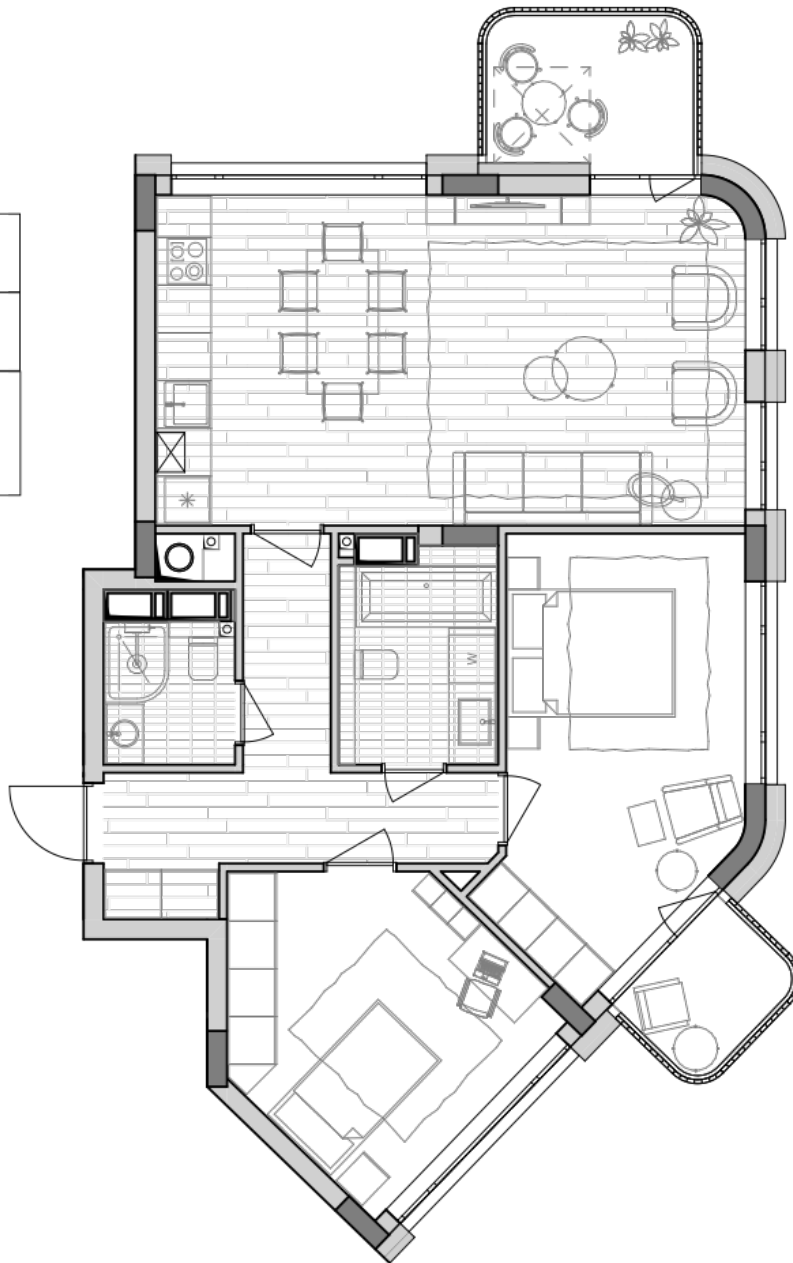

ЖК "Lypynsky"

lypynsky.nb.com.ua
068 430 82 08

Планування 2 кімнатної квартири в будинку на вул. Липинського, 4 (1 будинок, 1 секція) — №1.4.5

№14
2К-2
79,1m²

Тип планування: №1.4.5

Будинок Липинського, 4 (1 будинок, 1 секція)
2 кімнатна, 4 Поверх

Характеристики

Загальна площа: 79.1 м²
Житлова площа: 28 м²
Площа кухні: 30.6 м²