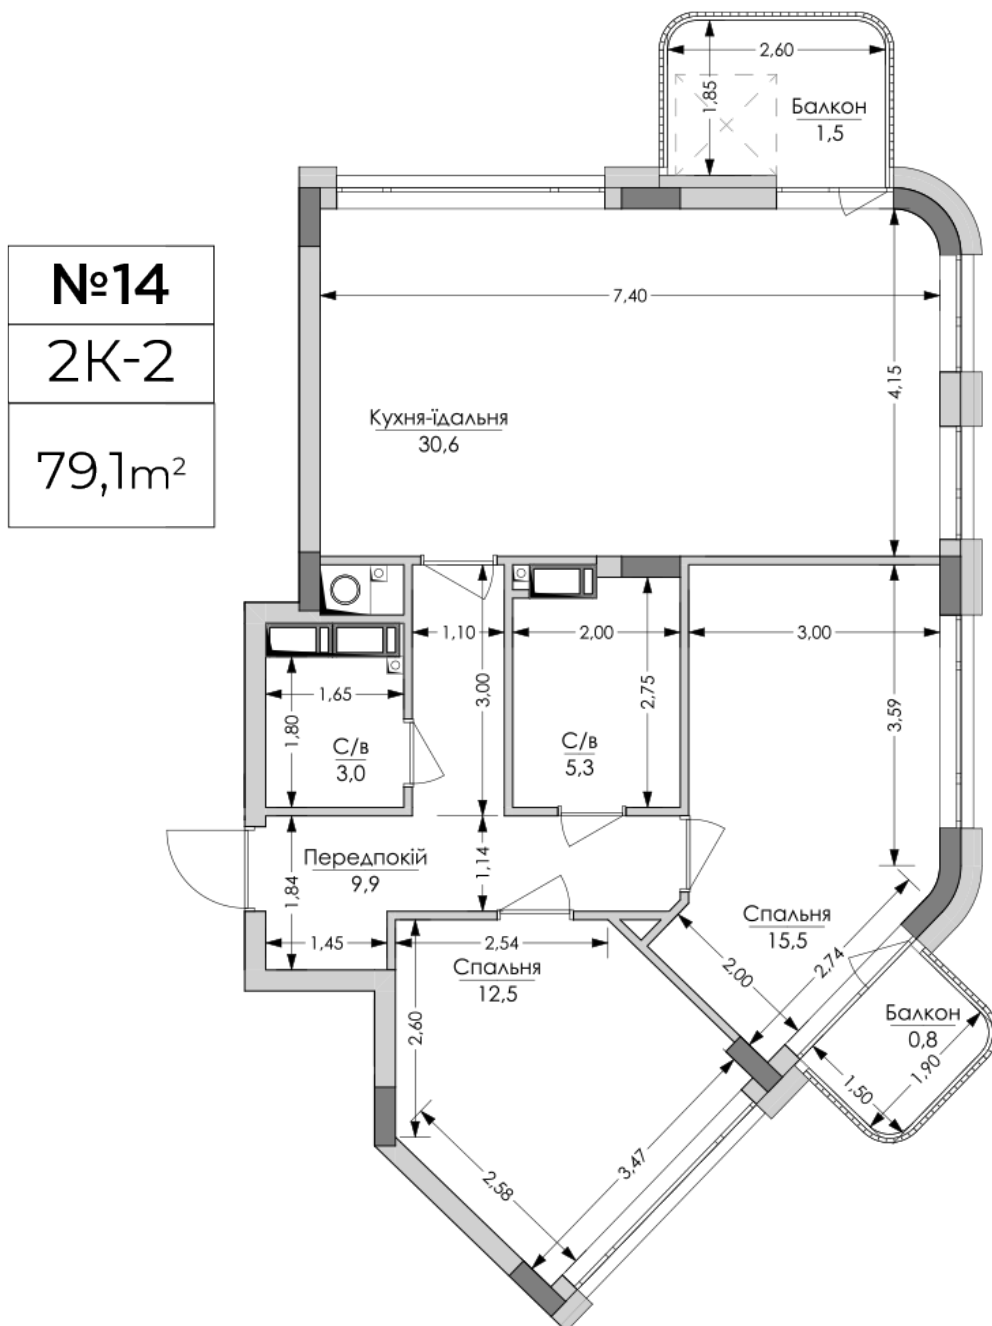

ЖК "Lypynsky"

lypynsky.nb.com.ua
068 430 82 08

Планування 2 кімнатної квартири в будинку на вул. Липинського, 4 (1 будинок, 1 секція) — №1.4.5

№14
2К-2
79,1m²

Тип планування: №1.4.5

Будинок Липинського, 4 (1 будинок, 1 секція)
2 кімнатна, 4 Поверх

Характеристики

Загальна площа: 79.1 м²
Житлова площа: 28 м²
Площа кухні: 30.6 м²