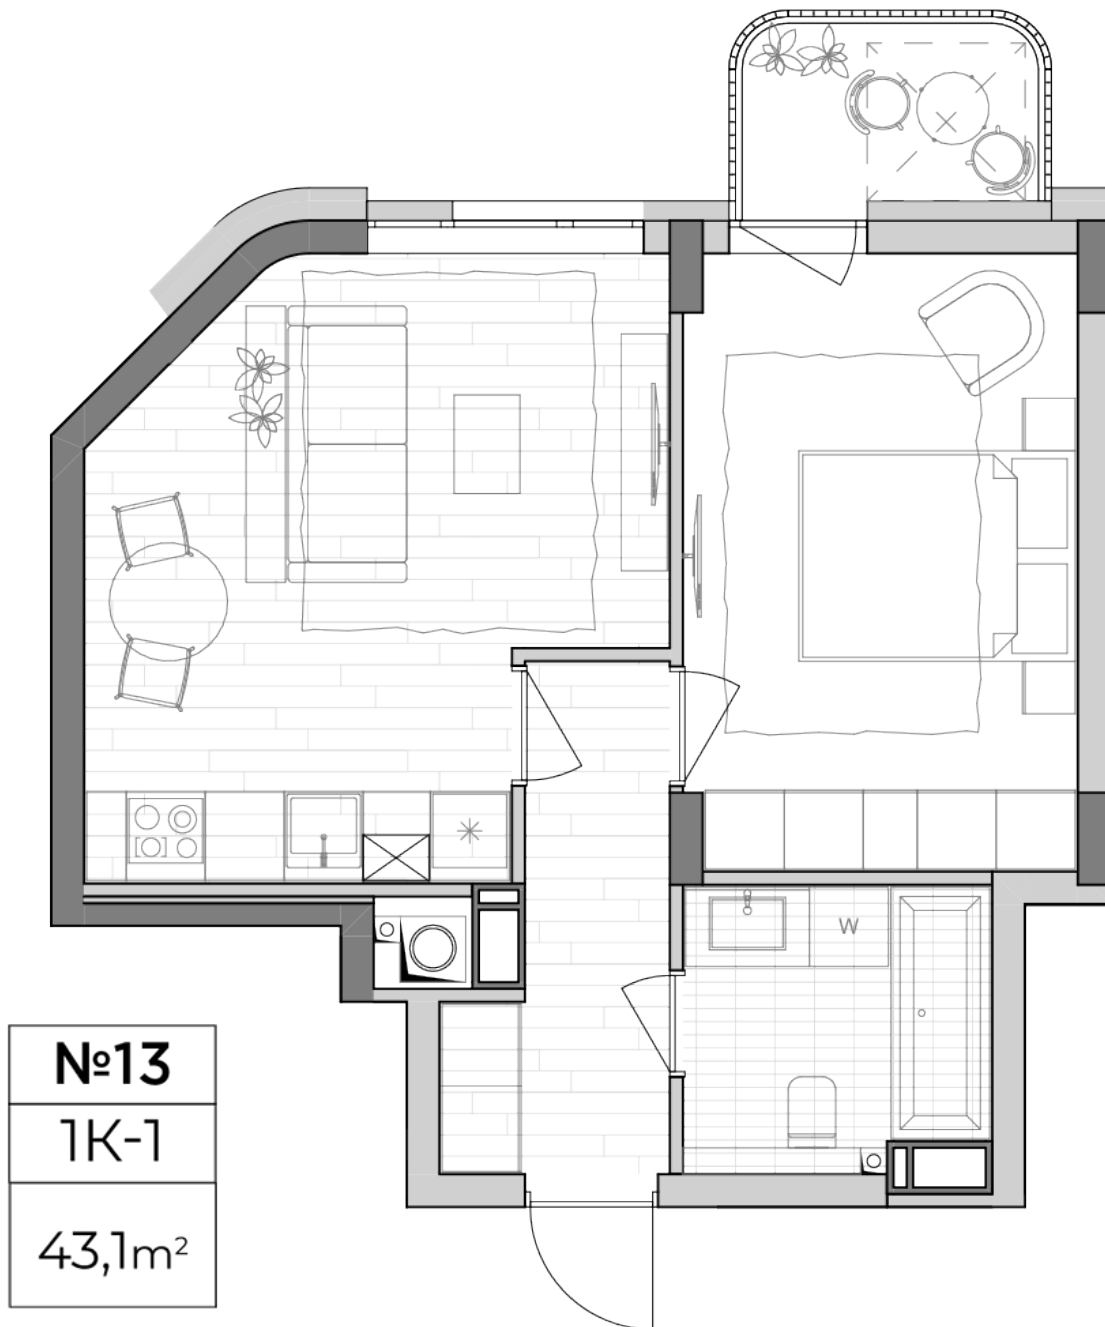

ЖК "Lypynsky"

lypynsky.nb.com.ua
068 430 82 08

Планування 1 кімнатної квартири в будинку на вул. Липинського, 4 (1 будинок, 1 секція) — №4.1

Тип планування: №4.1

Будинок Липинського, 4 (1 будинок, 1 секція)
1 кімнатна, 4 Поверх

Характеристики

Загальна площа: 43.1 м²
Житлова площа: 13.9 м²
Площа кухні: 18.1 м²