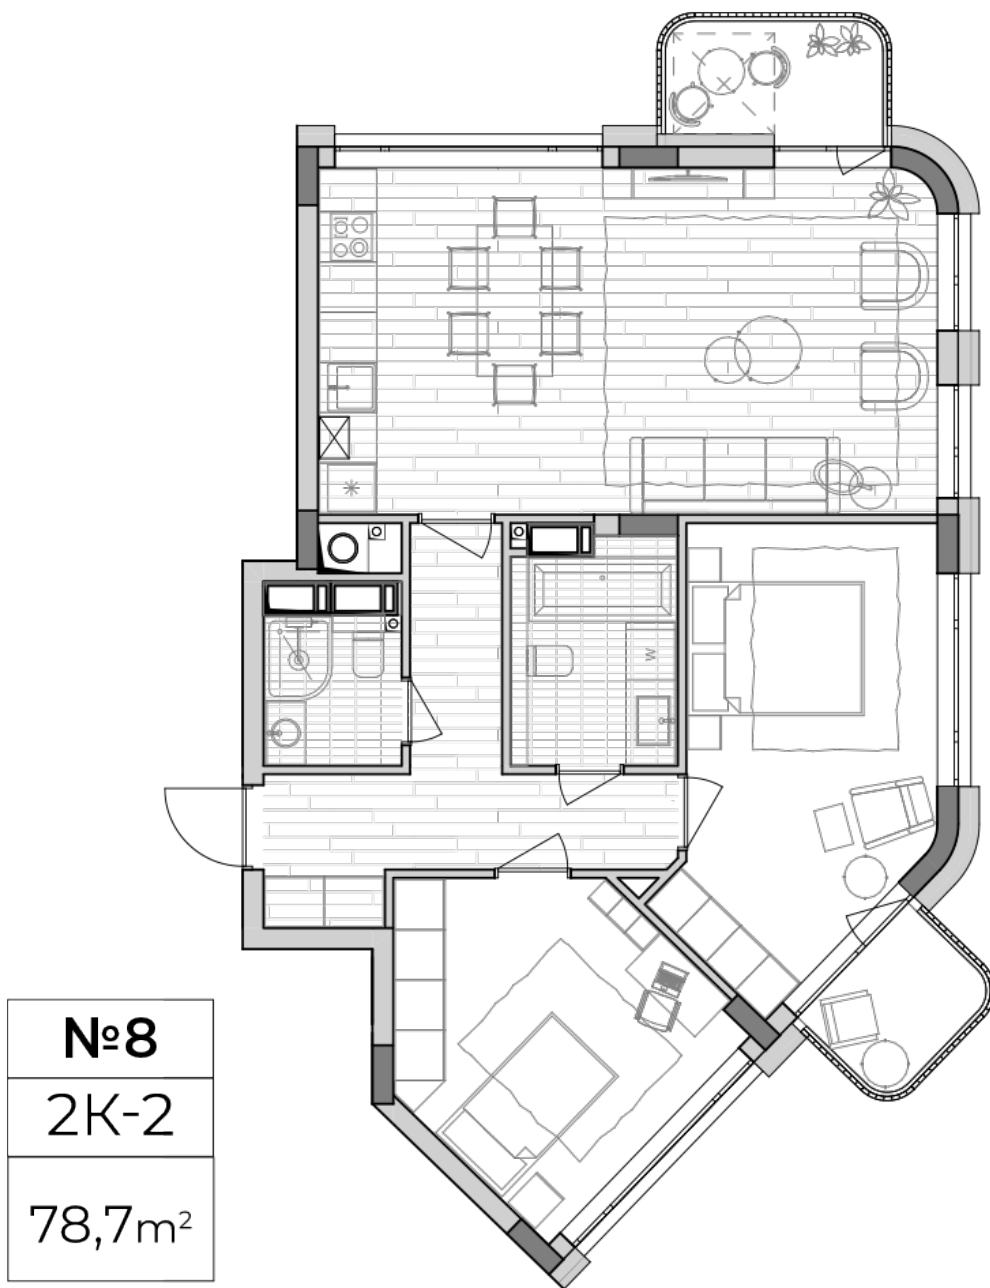

ЖК "Lypynsky"

lypynsky.nb.com.ua
068 430 82 08

Планування 2 кімнатної квартири в будинку на вул.
Липинського, 4 (1 будинок, 1 секція) — №1.3.5

Тип планування: №1.3.5

Будинок Липинського, 4 (1 будинок, 1 секція)
2 кімнатна, 3 Поверх

Характеристики

Загальна площа: 78.7 м²
Житлова площа: 28 м²
Площа кухні: 30.6 м²