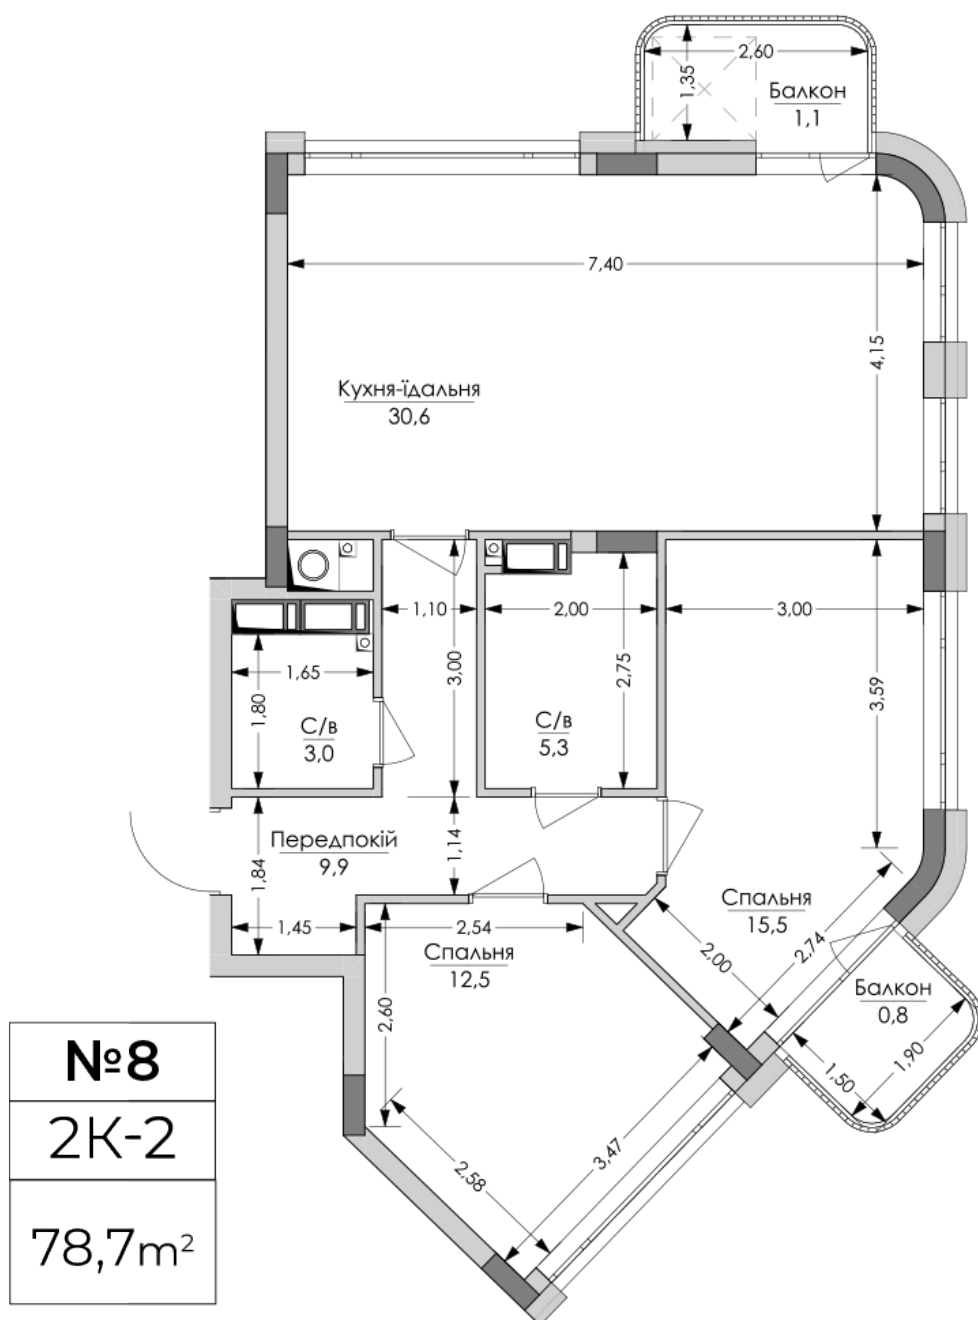

ЖК "Lypynsky"

lypynsky.nb.com.ua
068 430 82 08

Планування 2 кімнатної квартири в будинку на вул.
Липинського, 4 (1 будинок, 1 секція) — №1.3.5

Тип планування: №1.3.5

Будинок Липинського, 4 (1 будинок, 1 секція)
2 кімнатна, 3 Поверх

Характеристики

Загальна площа: 78.7 м²
Житлова площа: 28 м²
Площа кухні: 30.6 м²