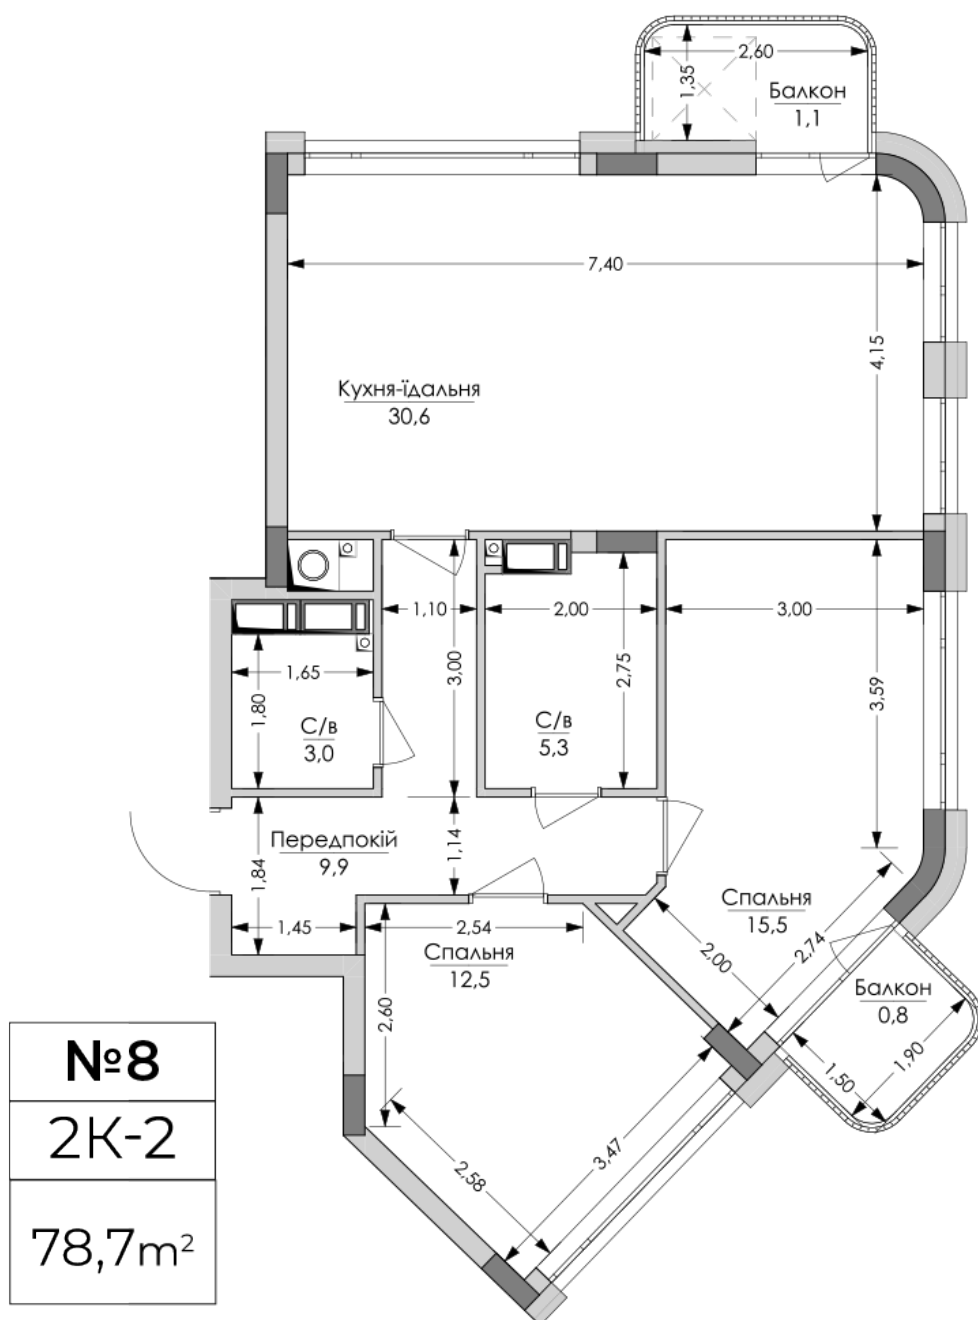

ЖК "Lypynsky"

lypynsky.nb.com.ua
068 430 82 08

Планування 2 кімнатної квартири в будинку на вул.
Липинського, 4 (1 будинок, 1 секція) — №1.3.5

Тип планування: №1.3.5

Будинок Липинського, 4 (1 будинок, 1 секція)
2 кімнатна, 3 Поверх

Характеристики

Загальна площа: 78.7 м²

Житлова площа: 28 м²

Площа кухні: 30.6 м²