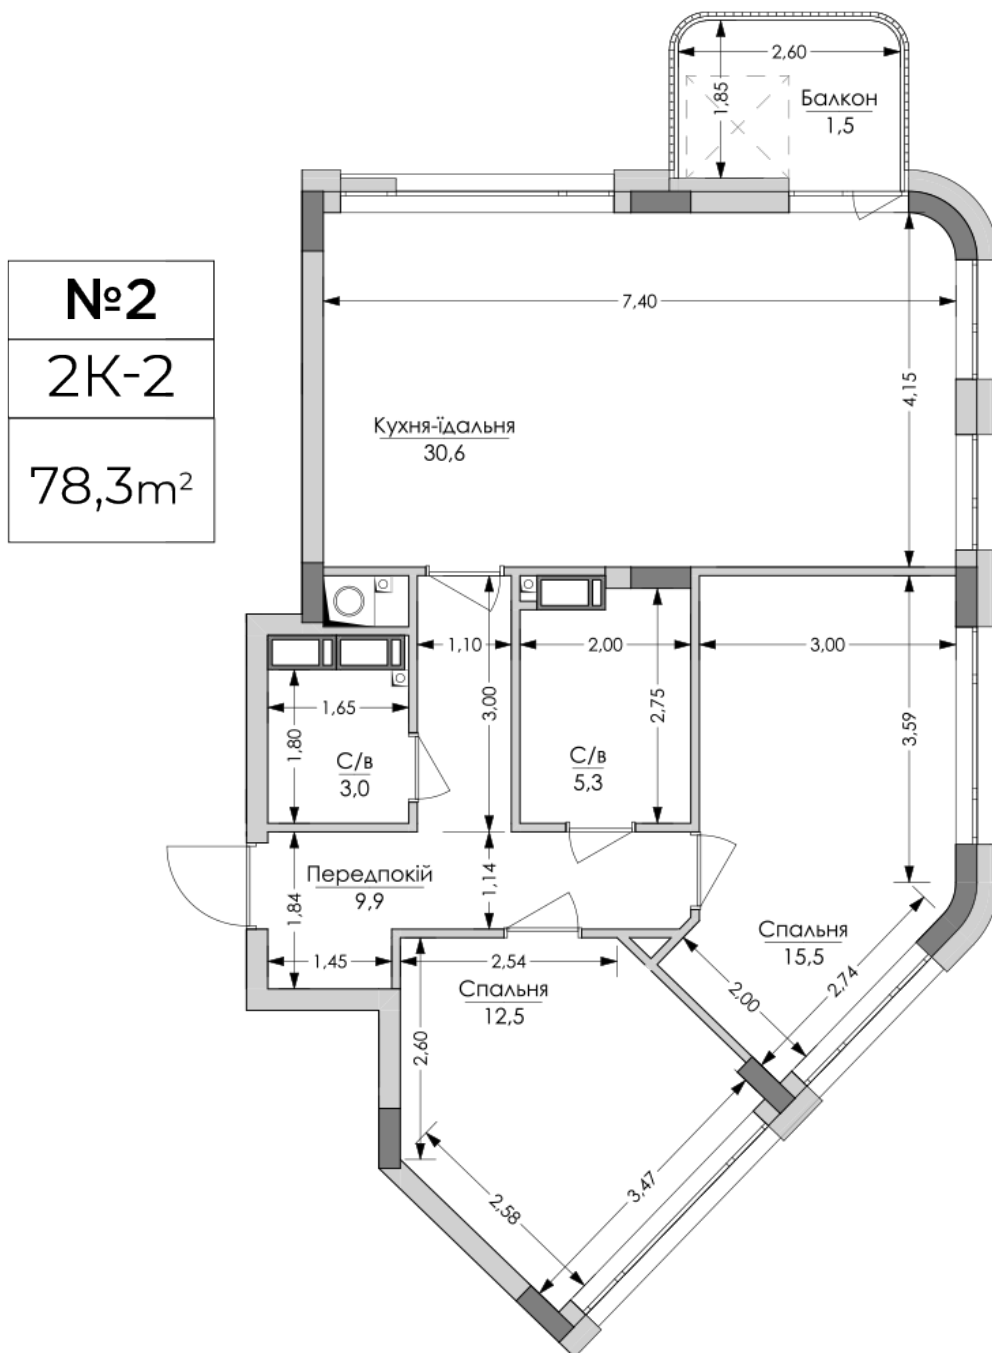

# ЖК "Lypynsky"

lypynsky.nb.com.ua  
068 430 82 08

Планування 2 кімнатної квартири в будинку на вул.  
Липинського, 4 (1 будинок, 1 секція) — №1.2.5

<b>№2</b>
<b>2К-2</b>
<b>78,3m<sup>2</sup></b>

### **Тип планування: №1.2.5**

Будинок Липинського, 4 (1 будинок, 1 секція)  
2 кімнатна, 2 Поверх

### **Характеристики**

Загальна площа: 78.3 м<sup>2</sup>  
Житлова площа: 28 м<sup>2</sup>  
Площа кухні: 30.6 м<sup>2</sup>