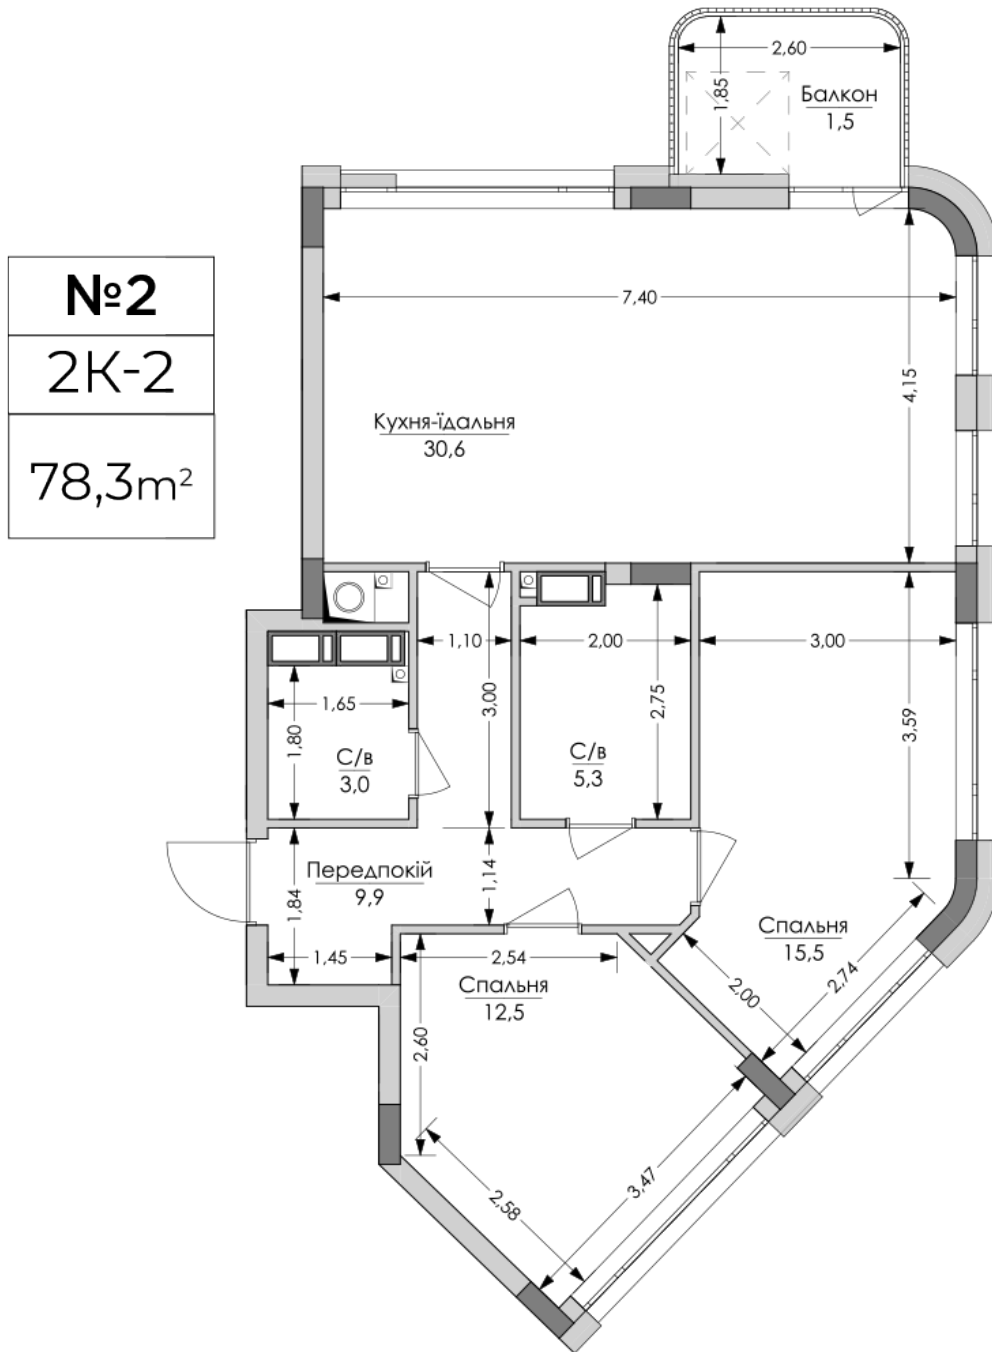

ЖК "Lypynsky"

lypynsky.nb.com.ua

068 430 82 08

Планування 2 кімнатної квартири в будинку на вул. Липинського, 4 (1 будинок, 1 секція) — №1.2.5

Тип планування: №1.2.5

Будинок Липинського, 4 (1 будинок, 1 секція)
2 кімнатна, 2 Поверх

Характеристики

Загальна площа: 78.3 м²

Житлова площа: 28 м²

Площа кухні: 30.6 м²