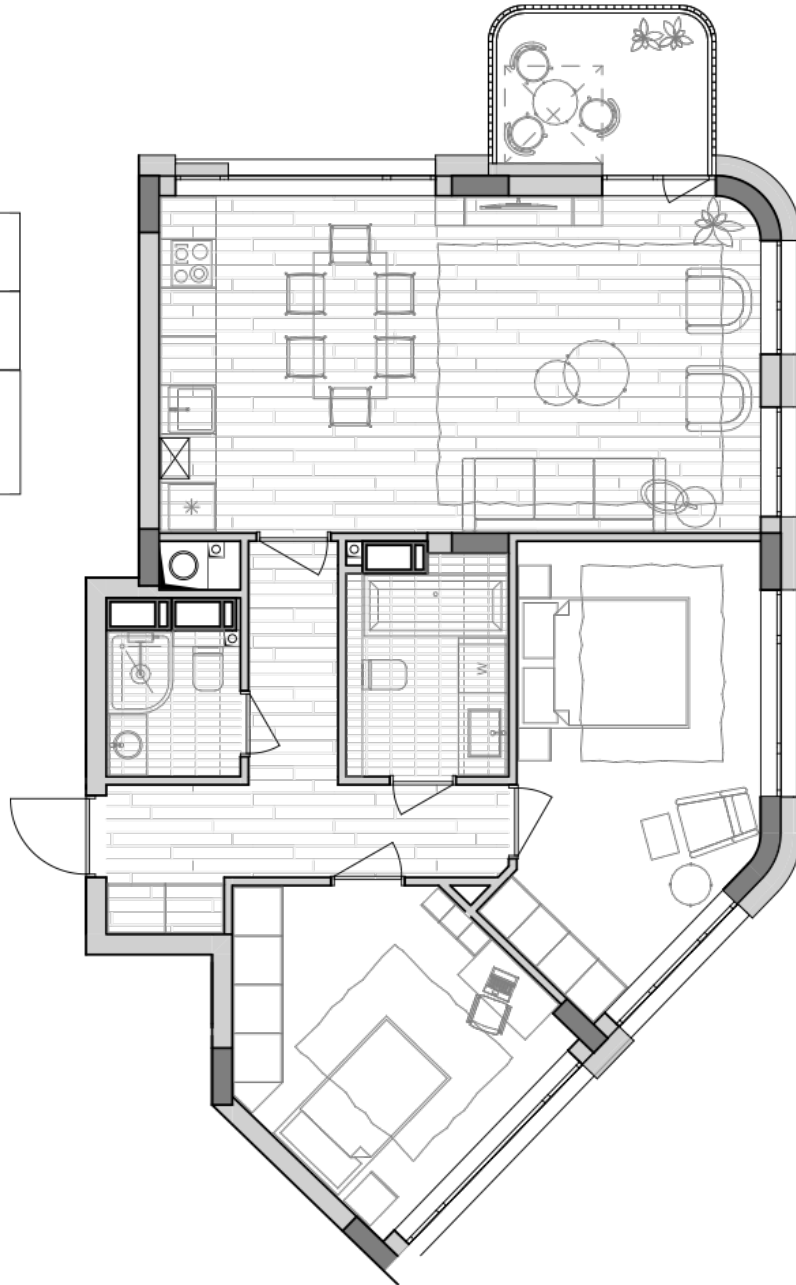

# ЖК "Lypynsky"

lypynsky.nb.com.ua  
068 430 82 08

Планування 2 кімнатної квартири в будинку на вул.  
Липинського, 4 (1 будинок, 1 секція) — №1.2.5

<b>№2</b>
<b>2К-2</b>
<b>78,3m<sup>2</sup></b>

### **Тип планування: №1.2.5**

Будинок Липинського, 4 (1 будинок, 1 секція)  
2 кімнатна, 2 Поверх

### **Характеристики**

Загальна площа: 78.3 м<sup>2</sup>  
Житлова площа: 28 м<sup>2</sup>  
Площа кухні: 30.6 м<sup>2</sup>