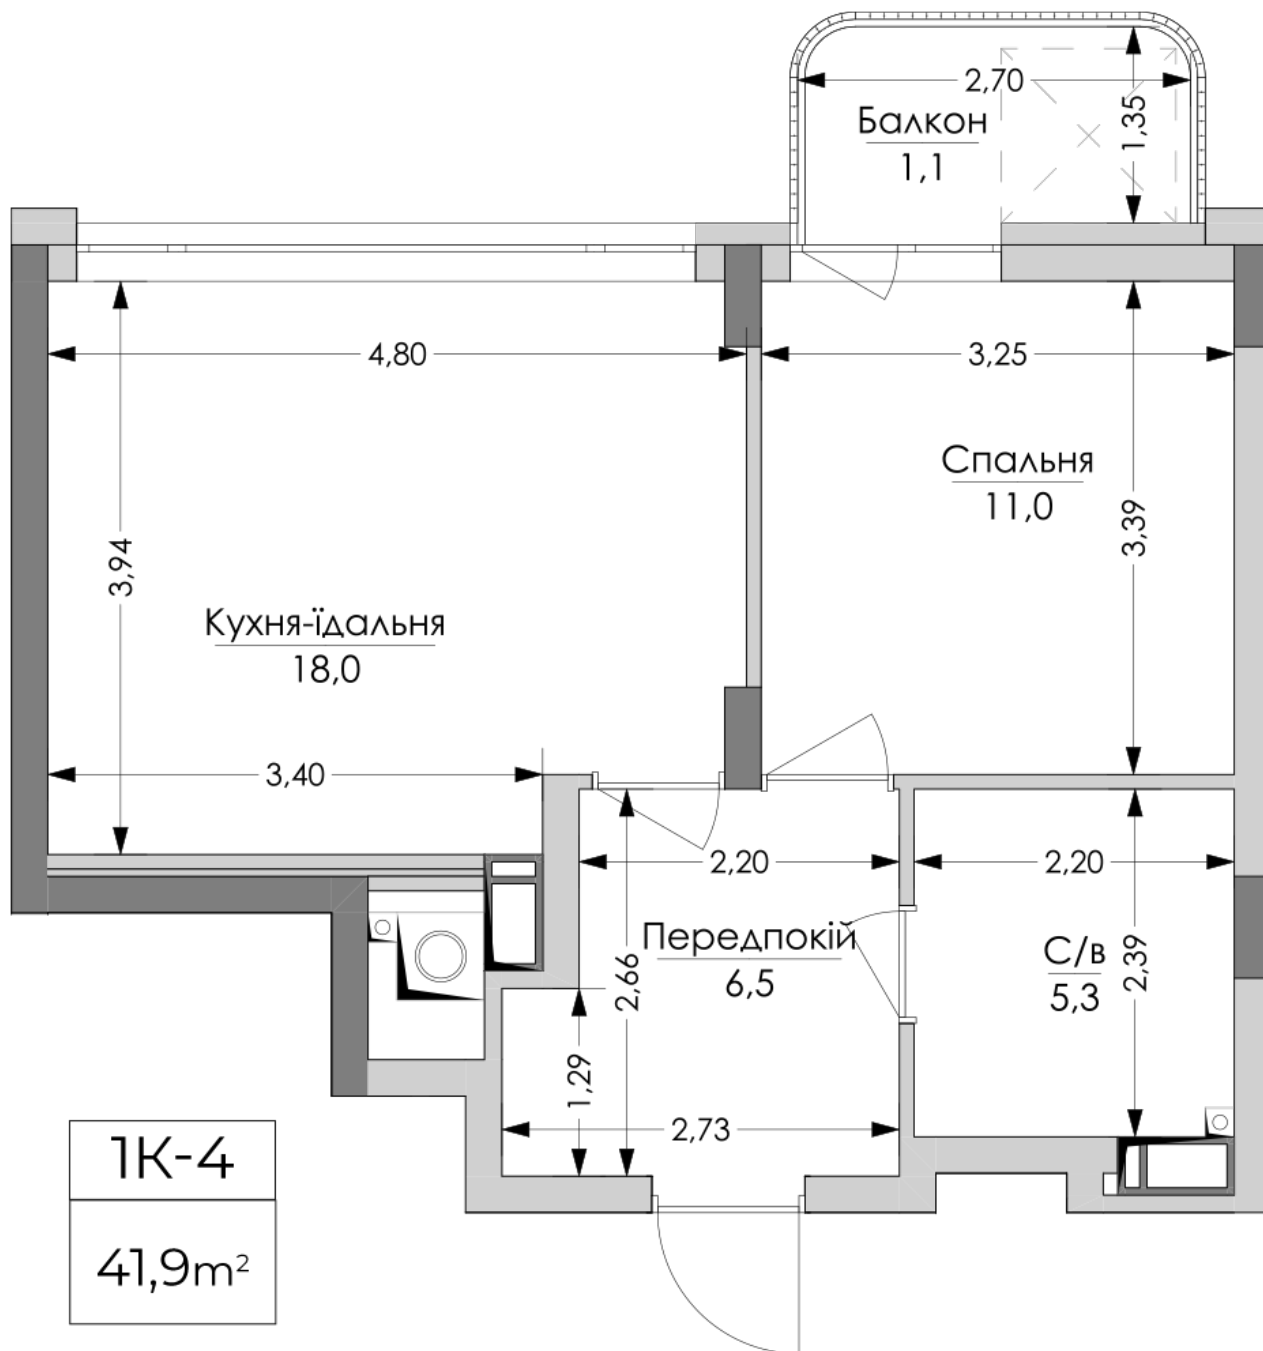

ЖК "Lypynsky"

lypynsky.nb.com.ua
068 430 82 08

Планування 1 кімнатної квартири в будинку на вул. Липинського, 4 (2 будинок, 3 секція) — №3.5

Тип планування: №4.5

Будинок Липинського, 4 (2 будинок, 3 секція)
1 кімнатна, 4, 6, 8 Поверх

Характеристики

Загальна площа: 41.9 м²

Житлова площа: 11 м²

Площа кухні: 18 м²