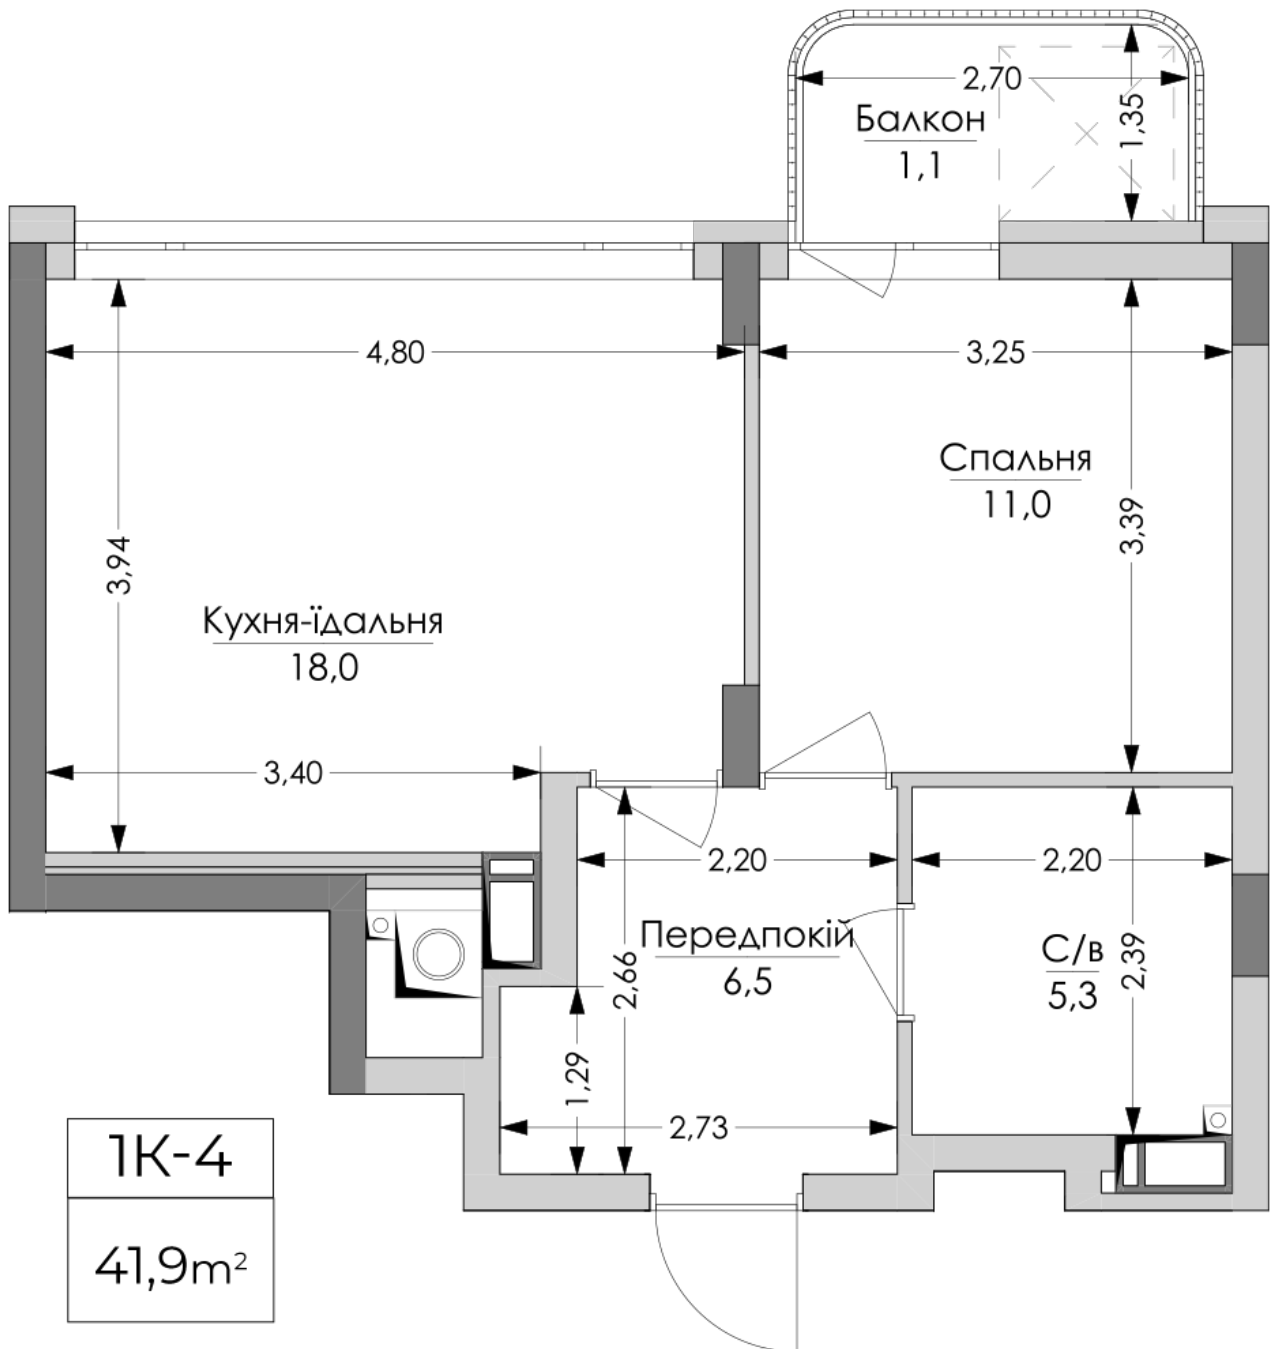

ЖК "Lypynsky"

lypynsky.nb.com.ua
068 430 82 08

Планування 1 кімнатної квартири в будинку на вул. Липинського, 4 (2 будинок, 3 секція) — №3.5

Тип планування: №4.5

Будинок Липинського, 4 (2 будинок, 3 секція)
1 кімнатна, 4, 6, 8 Поверх

Характеристики

Загальна площа: 41.9 м²
Житлова площа: 11 м²
Площа кухні: 18 м²