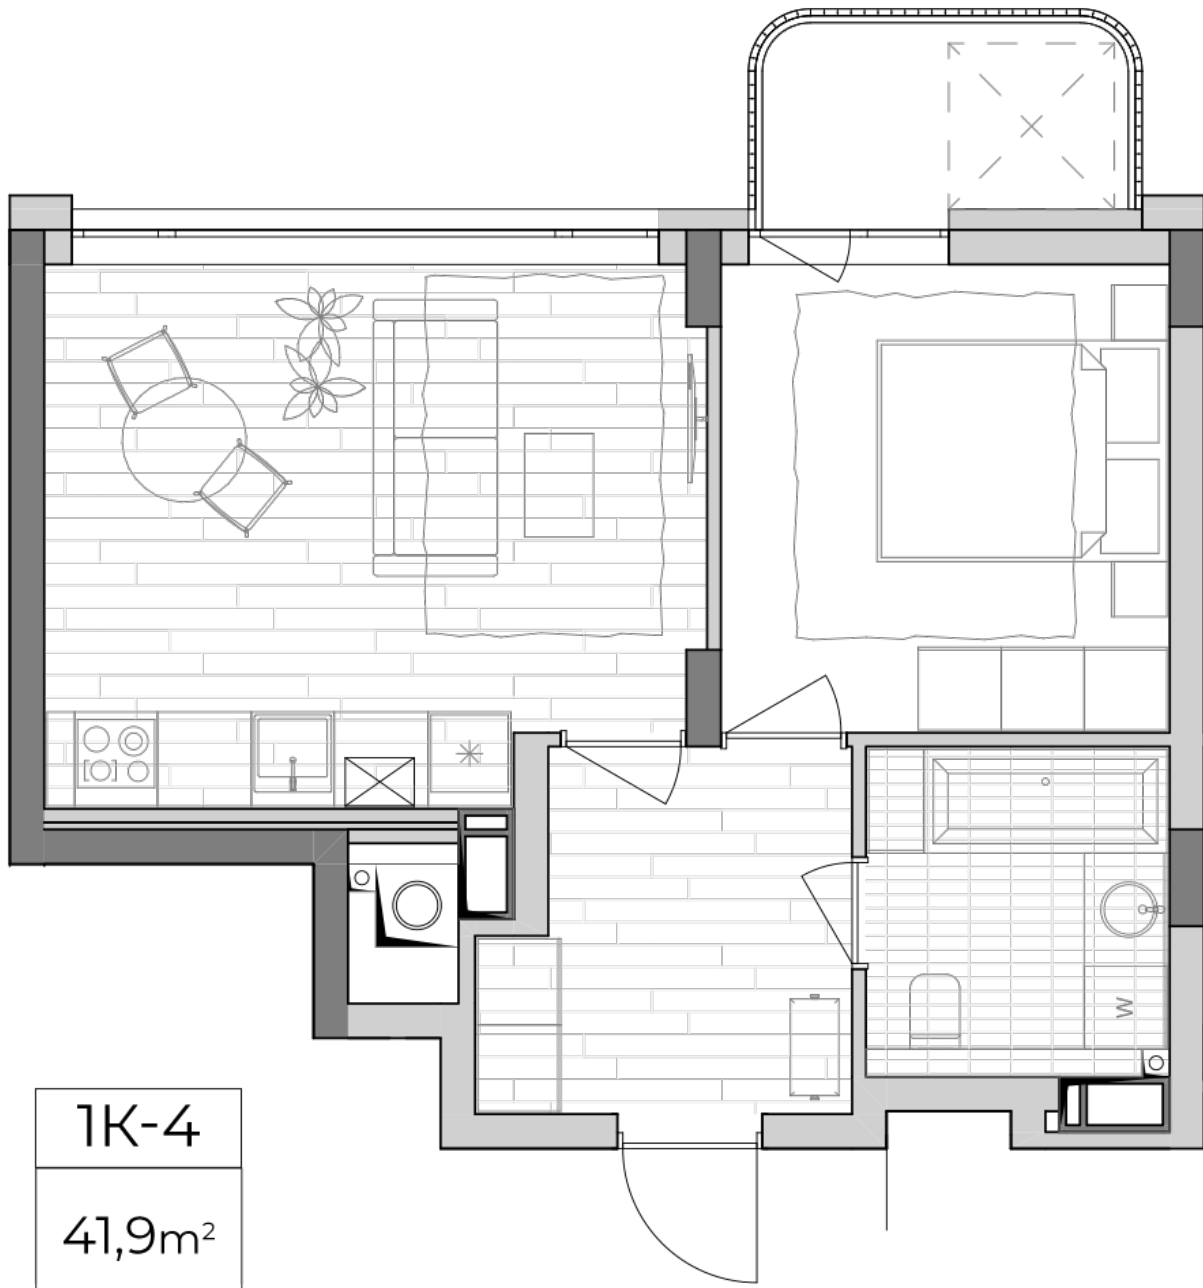

ЖК "Lypynsky"

lypynsky.nb.com.ua
068 430 82 08

Планування 1 кімнатної квартири в будинку на вул. Липинського, 4 (2 будинок, 3 секція) — №3.5

Тип планування: №4.5

Будинок Липинського, 4 (2 будинок, 3 секція)
1 кімнатна, 4, 6, 8 Поверх

Характеристики

Загальна площа: 41.9 м²
Житлова площа: 11 м²
Площа кухні: 18 м²