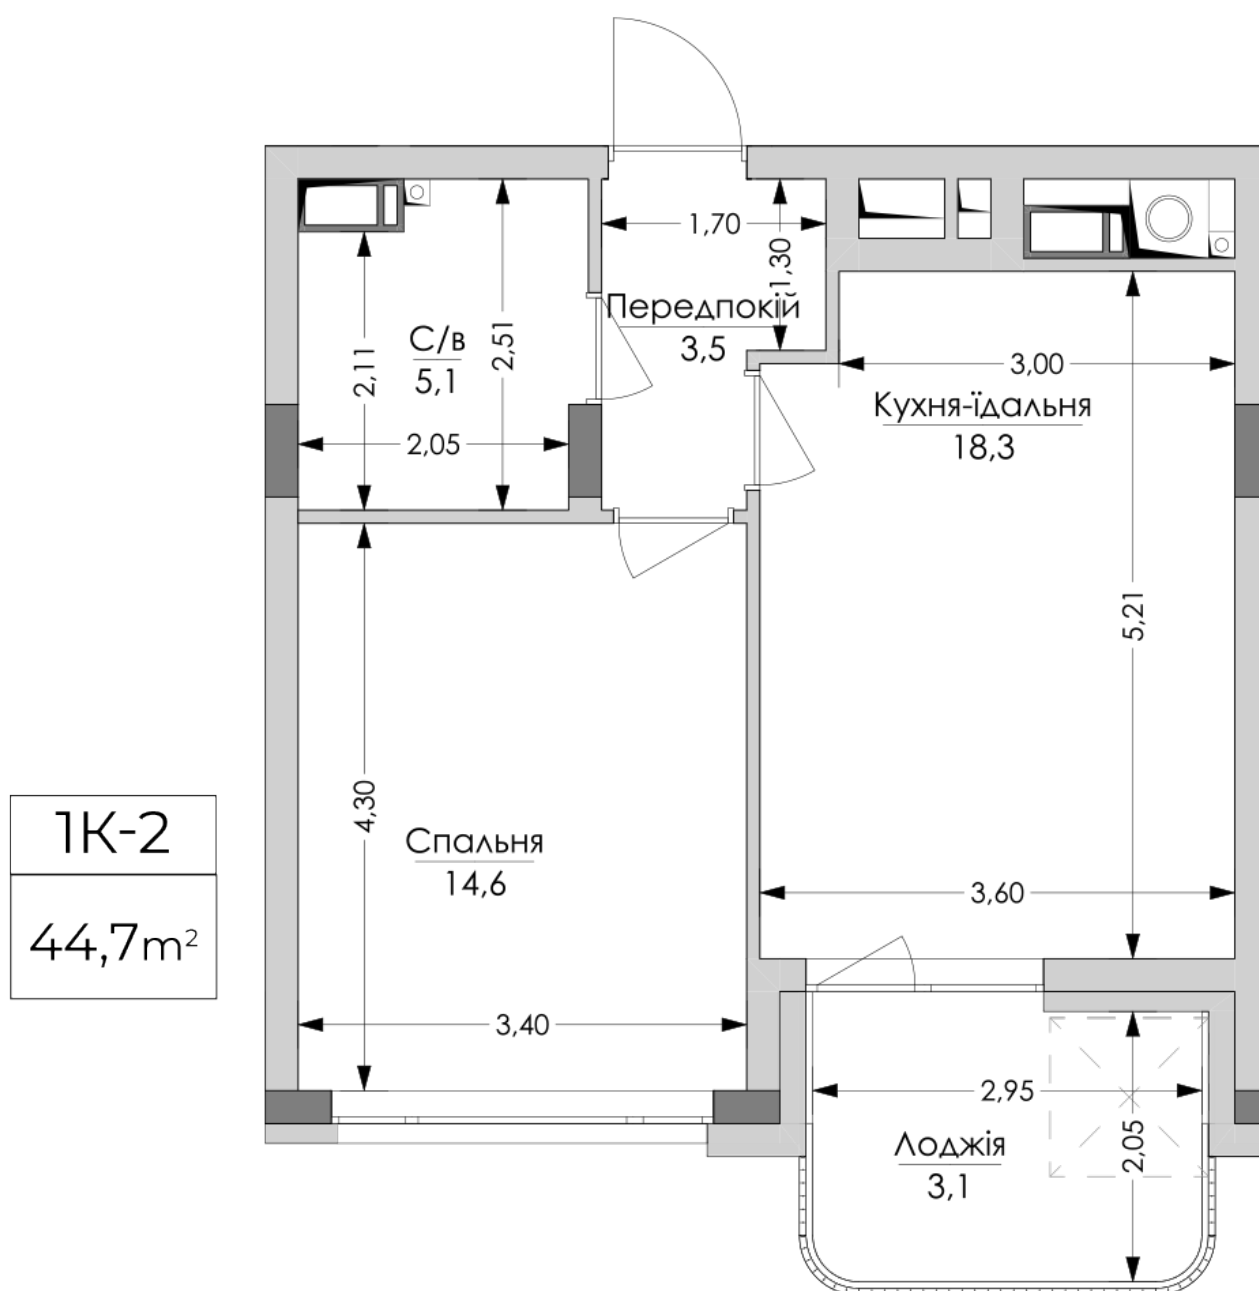

ЖК "Lypynsky"

lypynsky.nb.com.ua
068 430 82 08

Планування 1 кімнатної квартири в будинку на вул. Липинського, 4 (2 будинок, 3 секція) — №4.3

Тип планування: №4.3

Будинок Липинського, 4 (2 будинок, 3 секція)
1 кімнатна, 4, 6, 8 Поверх

Характеристики

Загальна площа: 44.7 м²

Житлова площа: 14.6 м²

Площа кухні: 18.3 м²