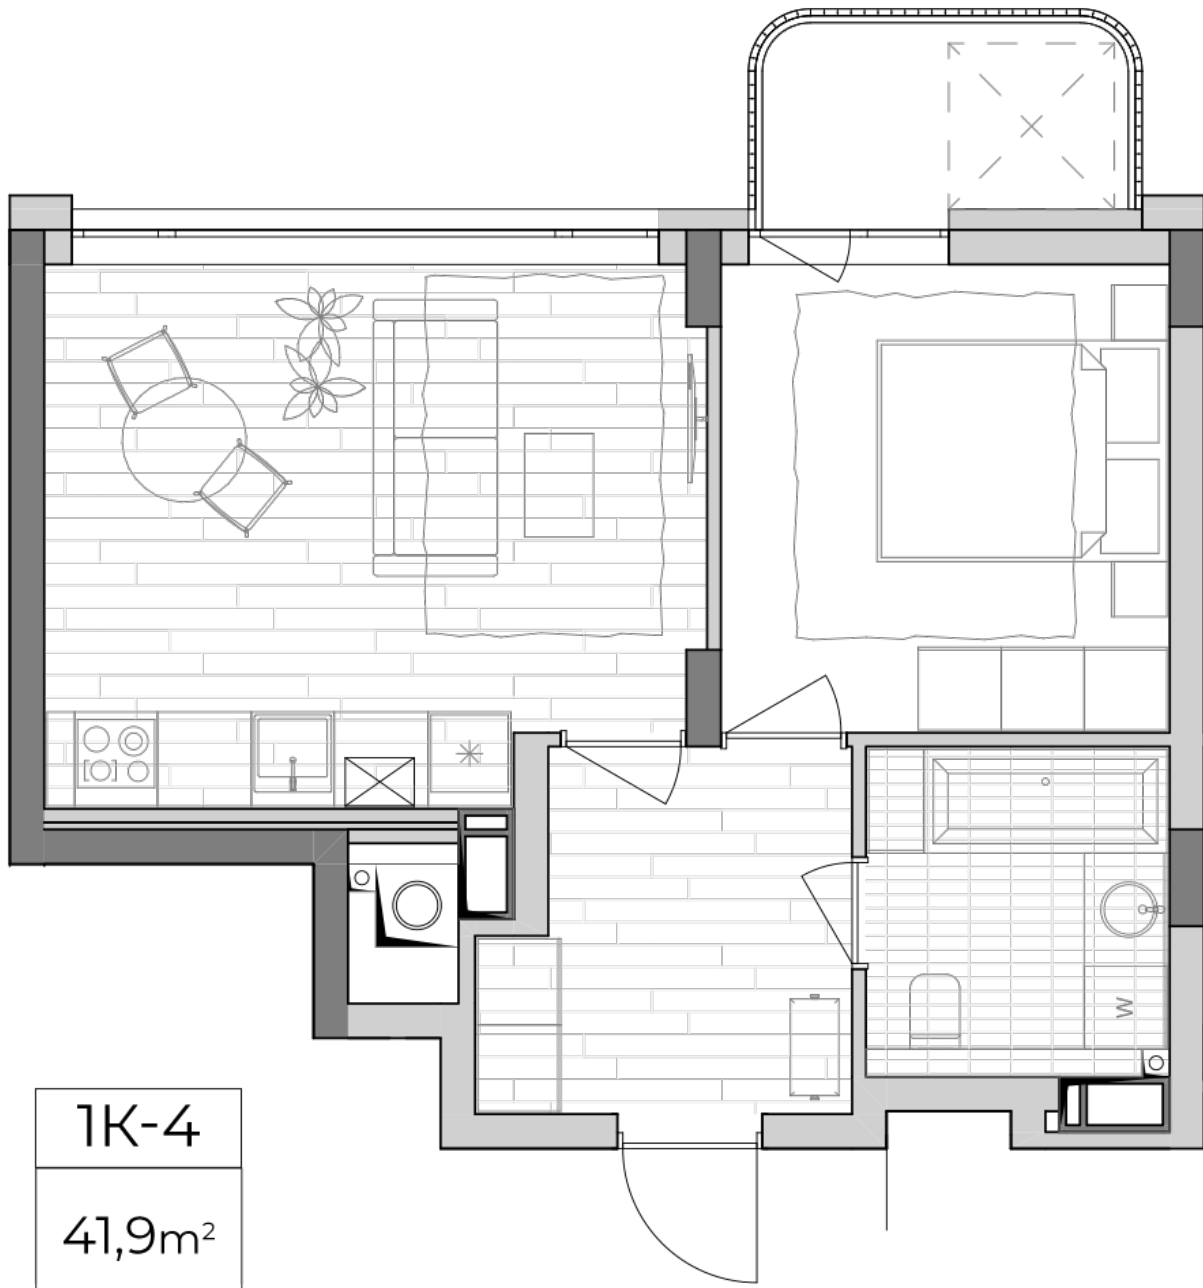

ЖК "Lypynsky"

lypynsky.nb.com.ua
068 430 82 08

Планування 1 кімнатної квартири в будинку на вул. Липинського, 4 (2 будинок, 3 секція) — №3.5

Тип планування: №3.5

Будинок Липинського, 4 (2 будинок, 3 секція)
1 кімнатна, 3, 5, 7 Поверх

Характеристики

Загальна площа: 41.9 м²
Житлова площа: 11 м²
Площа кухні: 18 м²