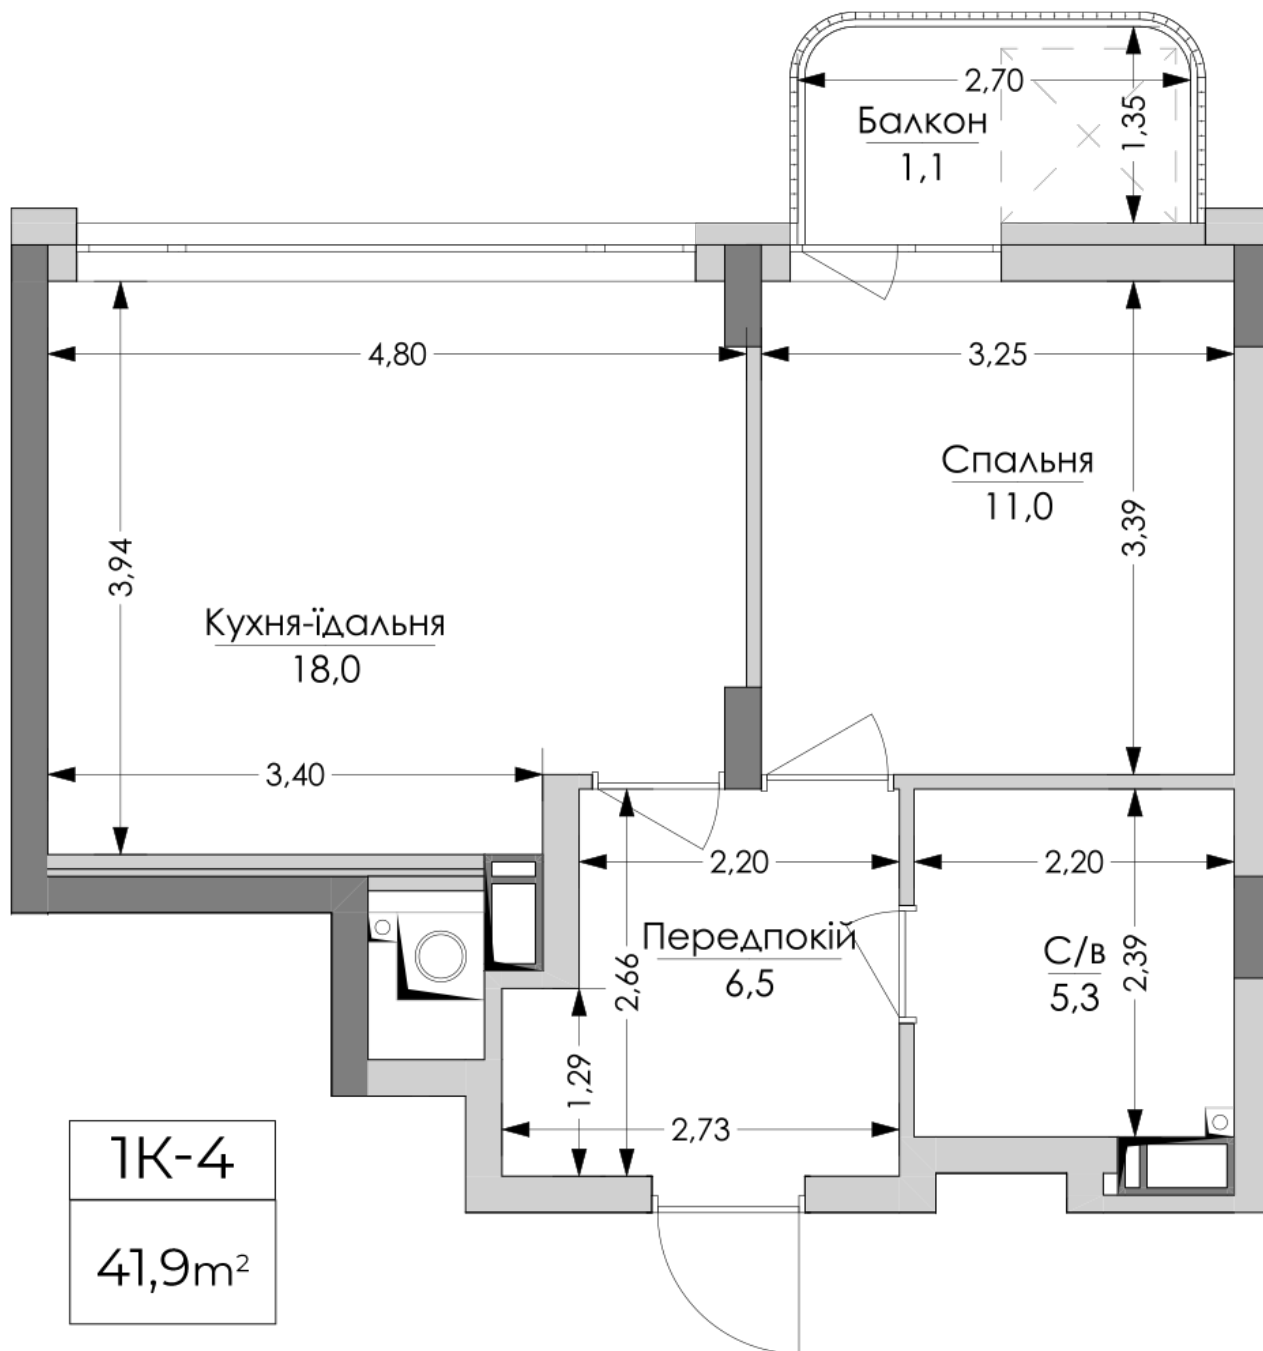

ЖК "Lypynsky"

lypynsky.nb.com.ua
068 430 82 08

Планування 1 кімнатної квартири в будинку на вул. Липинського, 4 (2 будинок, 3 секція) — №3.5

Тип планування: №3.5

Будинок Липинського, 4 (2 будинок, 3 секція)
1 кімнатна, 3, 5, 7 Поверх

Характеристики

Загальна площа: 41.9 м²

Житлова площа: 11 м²

Площа кухні: 18 м²