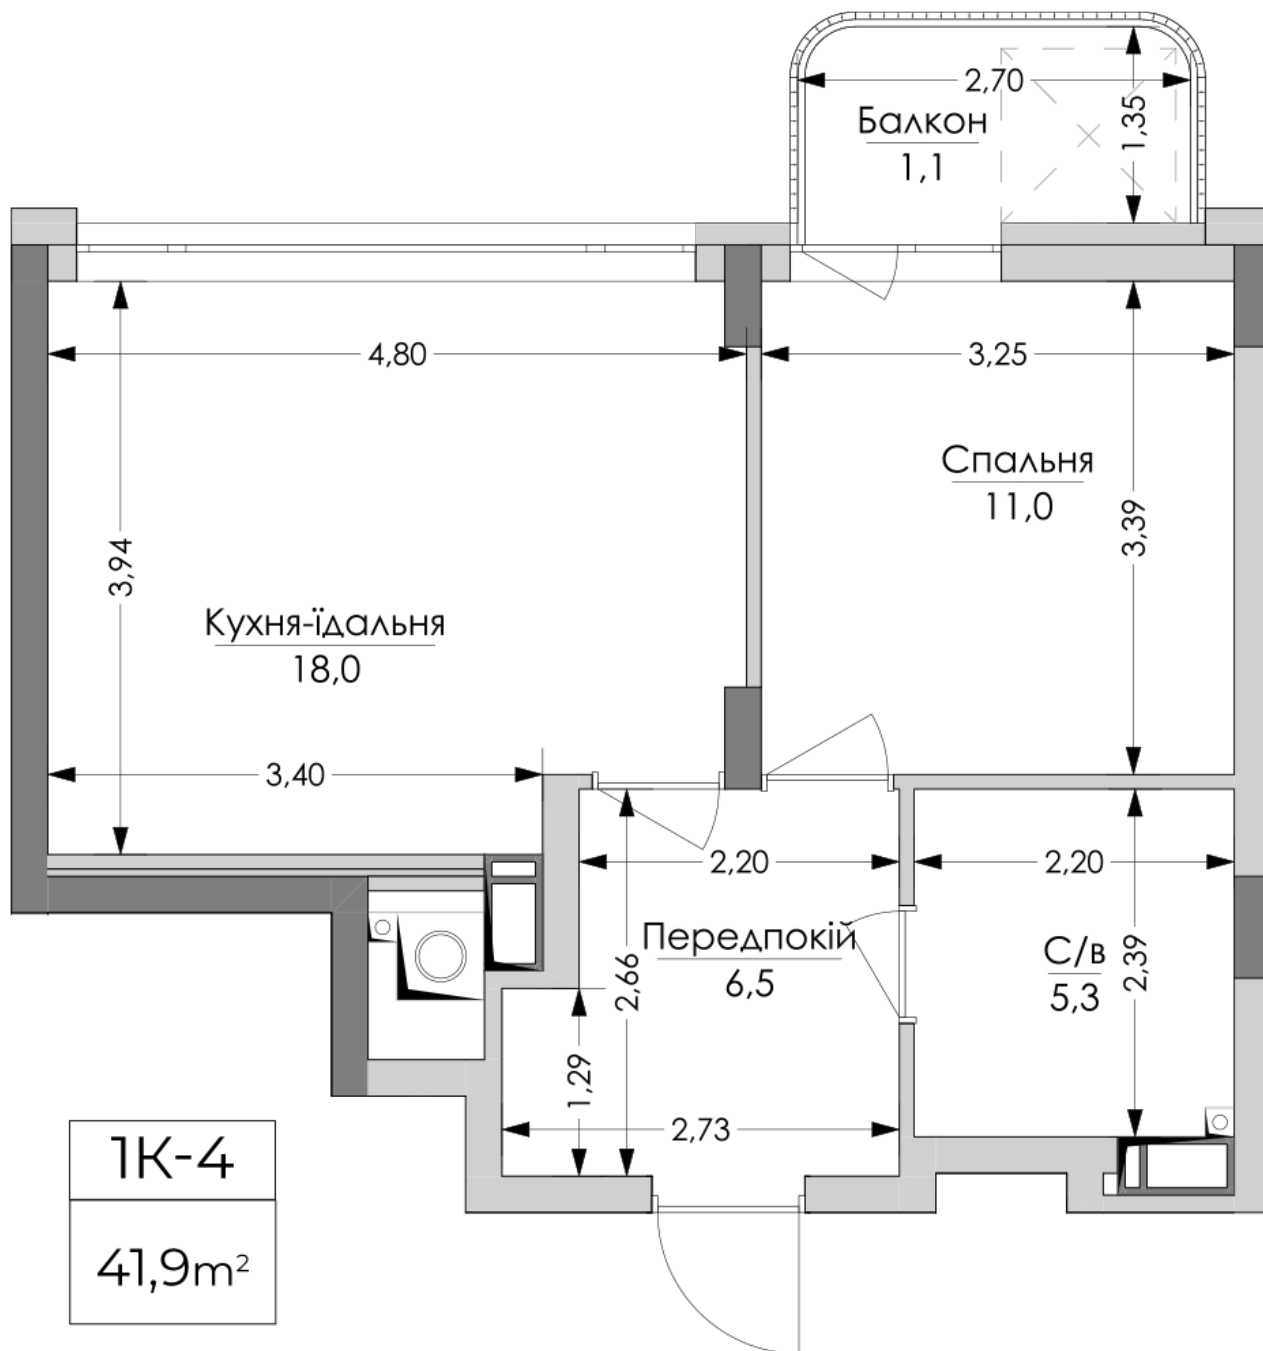

ЖК "Lypynsky"

lypynsky.nb.com.ua
068 430 82 08

Планування 1 кімнатної квартири в будинку на вул. Липинського, 4 (2 будинок, 3 секція) — №3.5

Тип планування: №3.5

Будинок Липинського, 4 (2 будинок, 3 секція)
1 кімнатна, 3, 5, 7 Поверх

Характеристики

Загальна площа: 41.9 м²
Житлова площа: 11 м²
Площа кухні: 18 м²