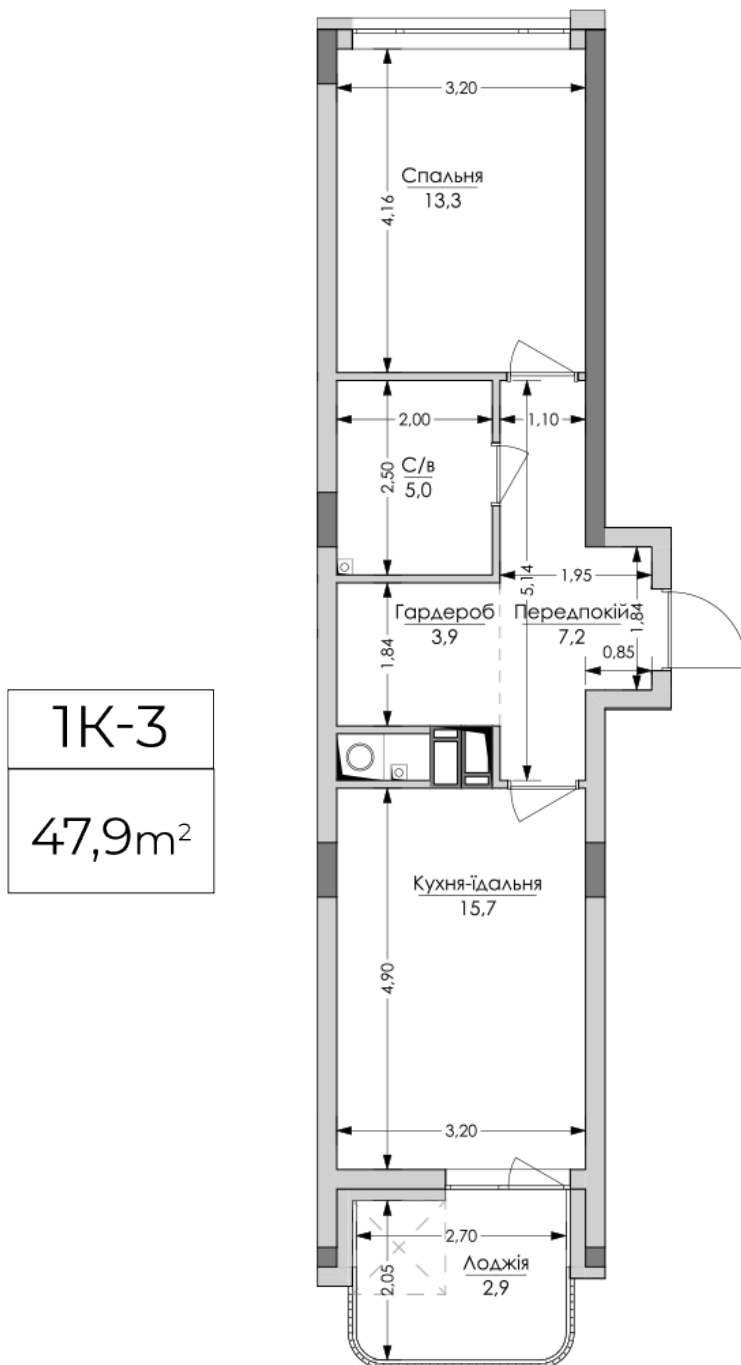

ЖК "Lypynsky"

lypynsky.nb.com.ua
068 430 82 08

Планування 1 кімнатної квартири в будинку на вул. Липинського, 4 (2 будинок, 3 секція) — №3.4

Тип планування: №3.4

Будинок Липинського, 4 (2 будинок, 3 секція)
1 кімнатна, 3, 5, 7 Поверх

Характеристики

Загальна площа: 47.9 м²

Житлова площа: 13.3 м²

Площа кухні: 15.7 м²