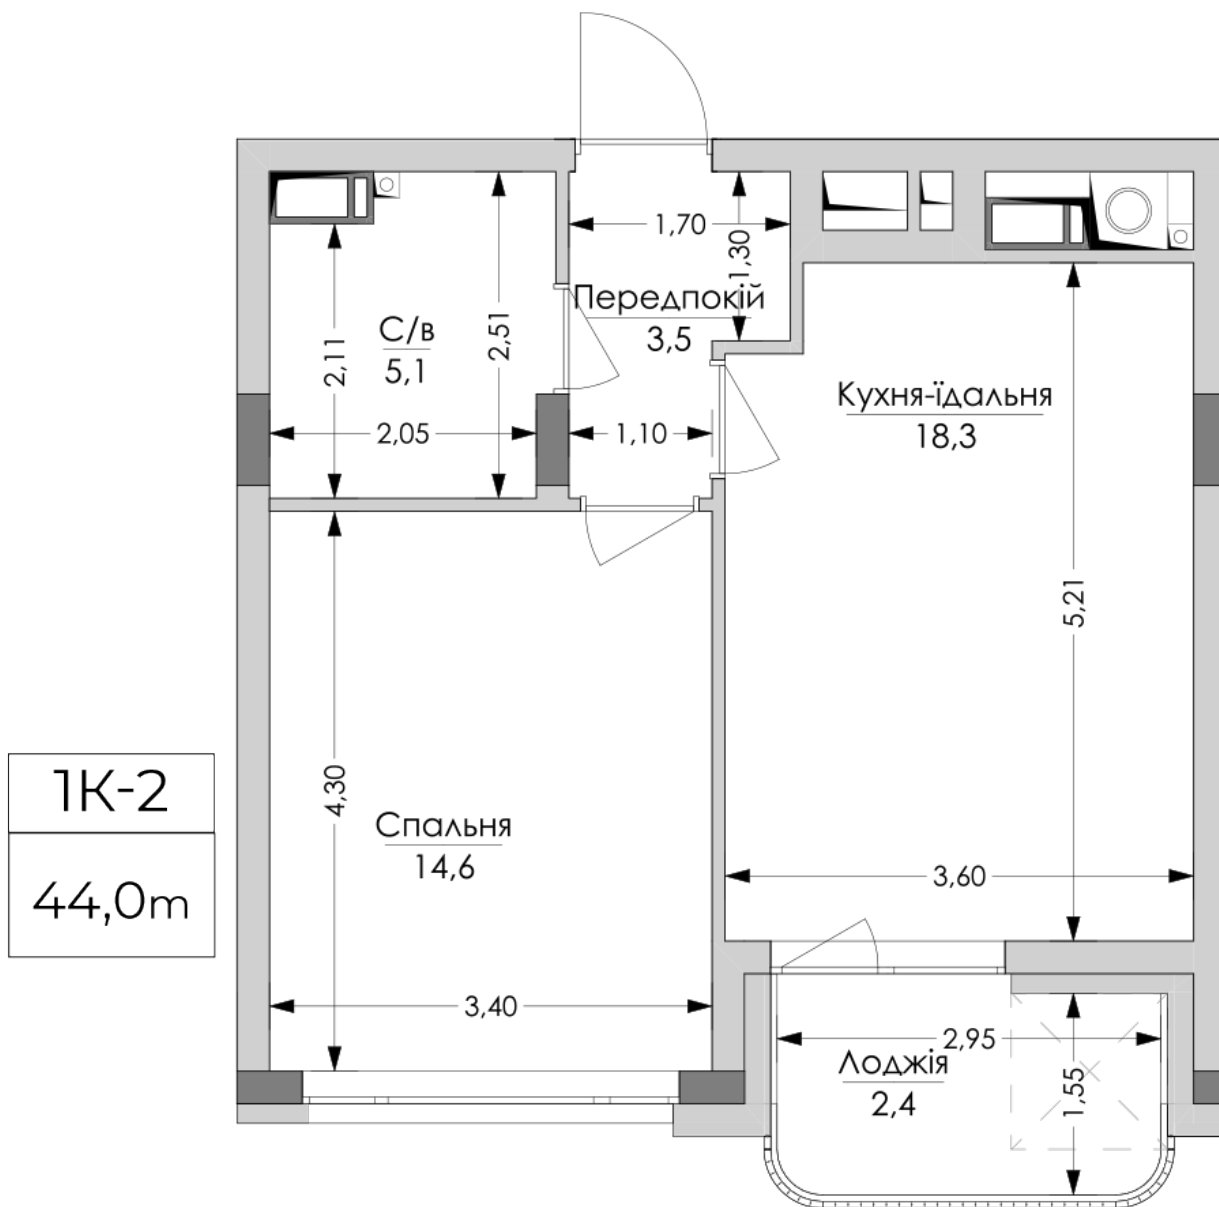

ЖК "Lypynsky"

lypynsky.nb.com.ua
068 430 82 08

Планування 1 кімнатної квартири в будинку на вул. Липинського, 4 (2 будинок, 3 секція) — №3.3

Тип планування: №3.3

Будинок Липинського, 4 (2 будинок, 3 секція)
1 кімнатна, 3, 5, 7 Поверх

Характеристики

Загальна площа: 44 м²

Житлова площа: 14.6 м²

Площа кухні: 18.3 м²